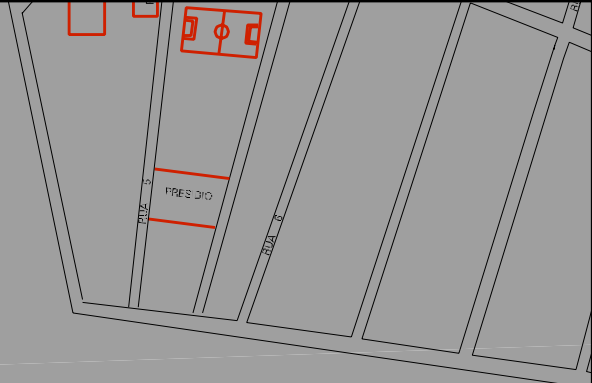

CAIPA EDAI SPRITE

CAIPA MONTESOLAS BAHIA

CAIPA D'AGUA

ANTIGA PISTA DA CORRIDA DE CARROS

AVENIDA A

CAIPA

ESQUINA

FLORESTAMINAS

FLORESTAMINAS

CENSO AGROPECUARIO 2006
CONTAGEM DA POPULAÇÃO 2007

MUNICIPIO: 62708 - SÃO JOÃO DO PARAÍSO
DISTRITO: 05 - SÃO JOÃO DO PARAÍSO
SUBDISTRITO: 00
SETOR: 0003 SITUACAO: 10