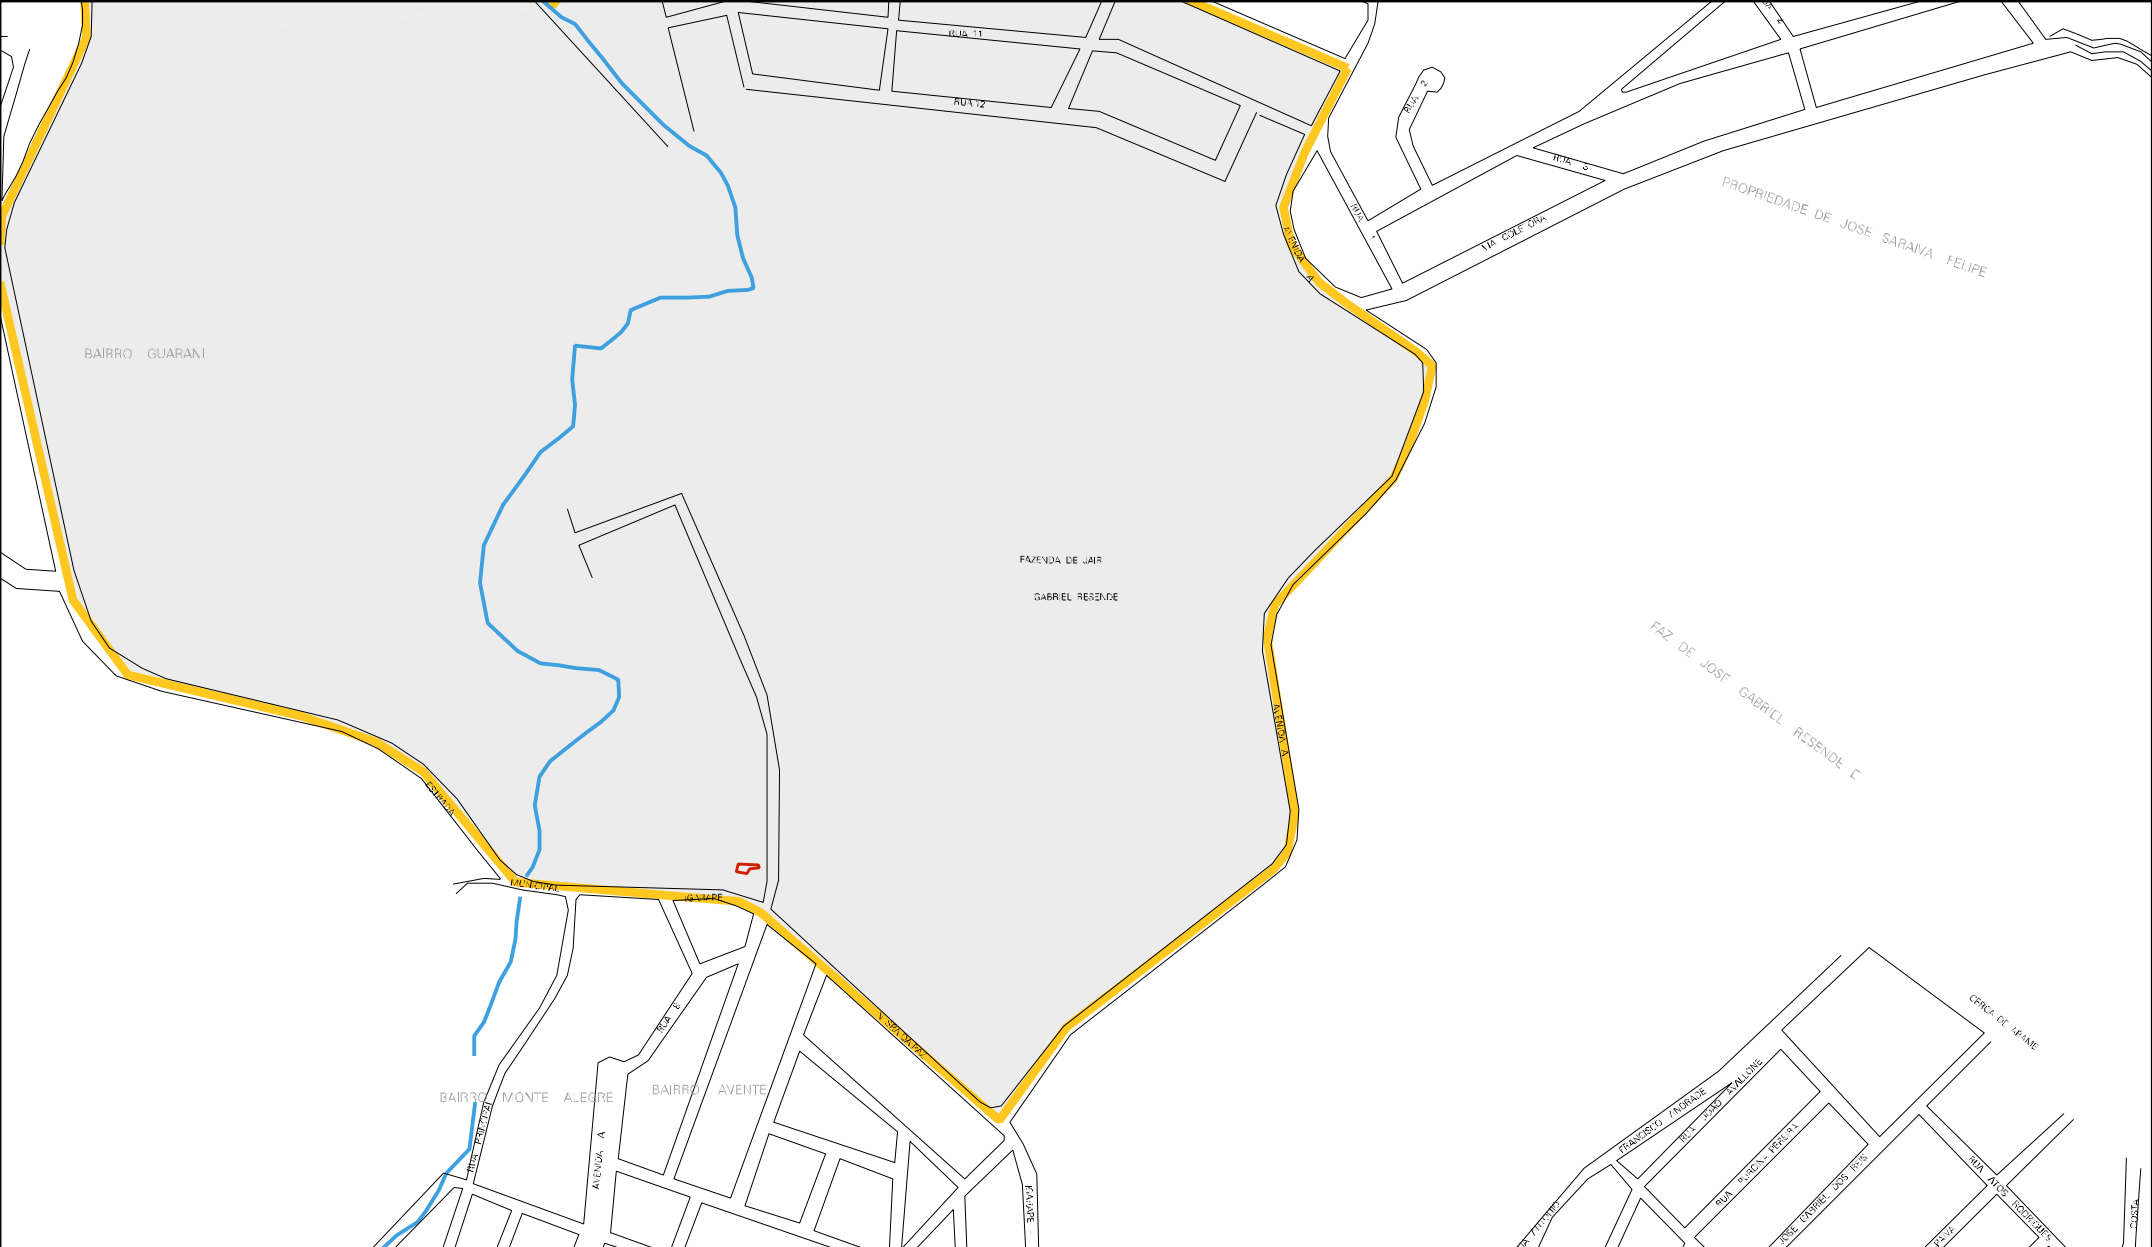

AVENIDA CASTELO BRANCO

ESC. ESTADUAL

IGREJA

CEMITERIO MUNICIPAL

BAIRRO NOVO HORIZONTE

BAIRRO RECANTO DO SOL

LAGOA

LAGOA

LAGOA

LAGOA

LAGOA

CENSO AGROPECUÁRIO 2006
CONTAGEM DA POPULAÇÃO 2007

MUNICÍPIO: 62922 - SÃO JOAQUIM DE BICAS
DISTRITO: 05 - SÃO JOAQUIM DE BICAS
SUBDISTRITO: 00
SETOR: 0016 SITUACAO: 10

ESTADO DE MINAS GERAIS
MAPA DE SETOR URBANO - MSU
ESCALA: 1 : 7532