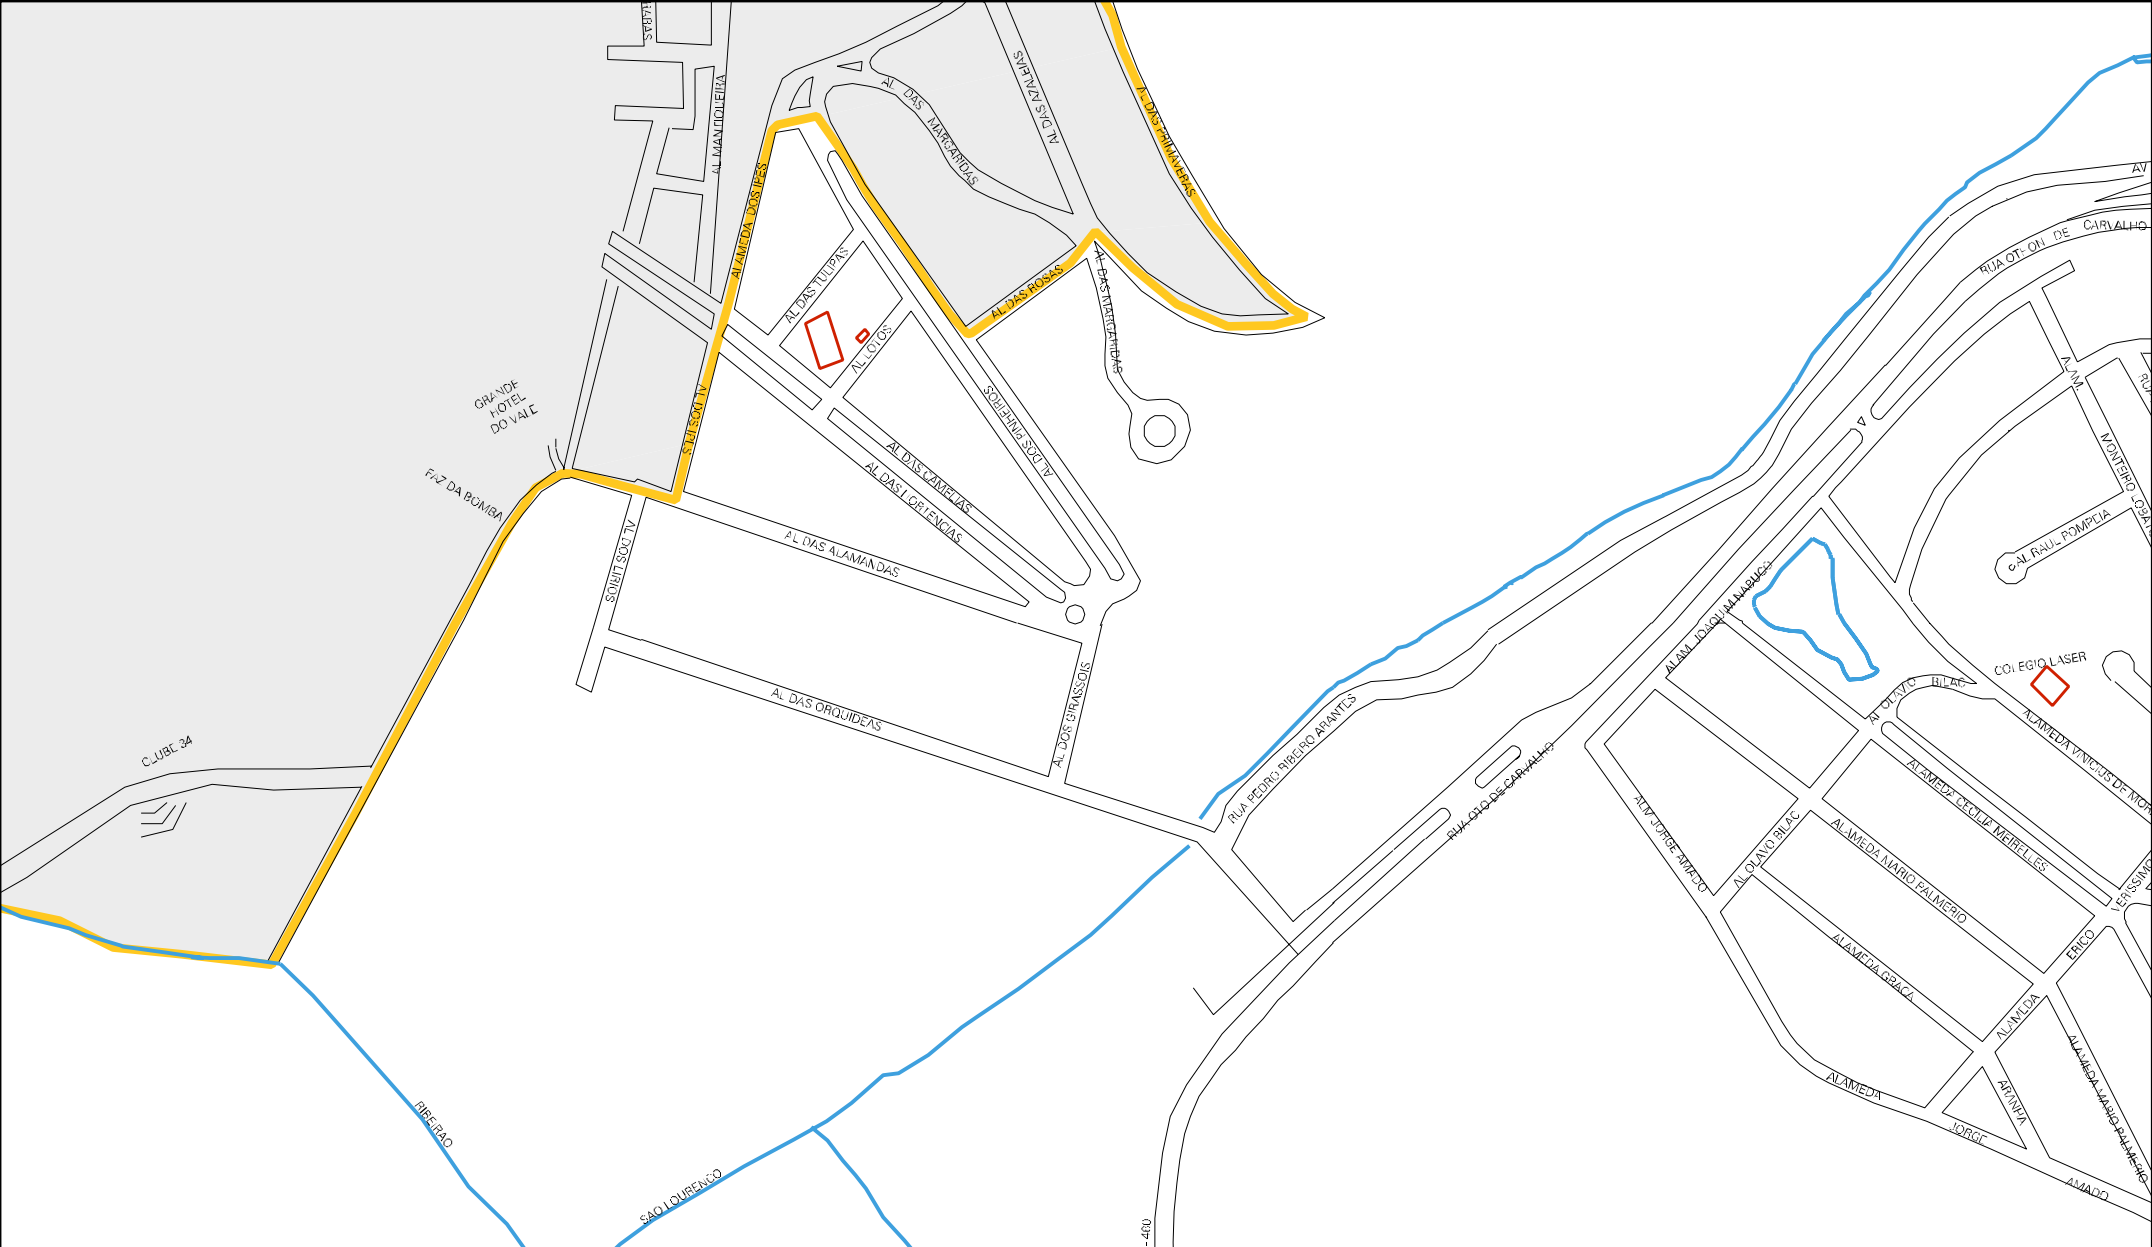

SERRA DA SIQUEIRA VELHA

CORRIÇO SEBASTIÃO ISIDORO

RIBEIRÃO

SÃO LOURENÇO

CENSO AGROPECUARIO 2006
CONTAGEM DA POPULAÇÃO 2007

MUNICIPIO: 63706 - SÃO LOURENÇO
DISTRITO: 05 - SÃO LOURENÇO
SUBDISTRITO: 00
SETOR: 0043 SITUACAO: 10

ESTADO DE MINAS GERAIS
MAPA DE SETOR URBANO - MSU
ESCALA: 1 : 5710