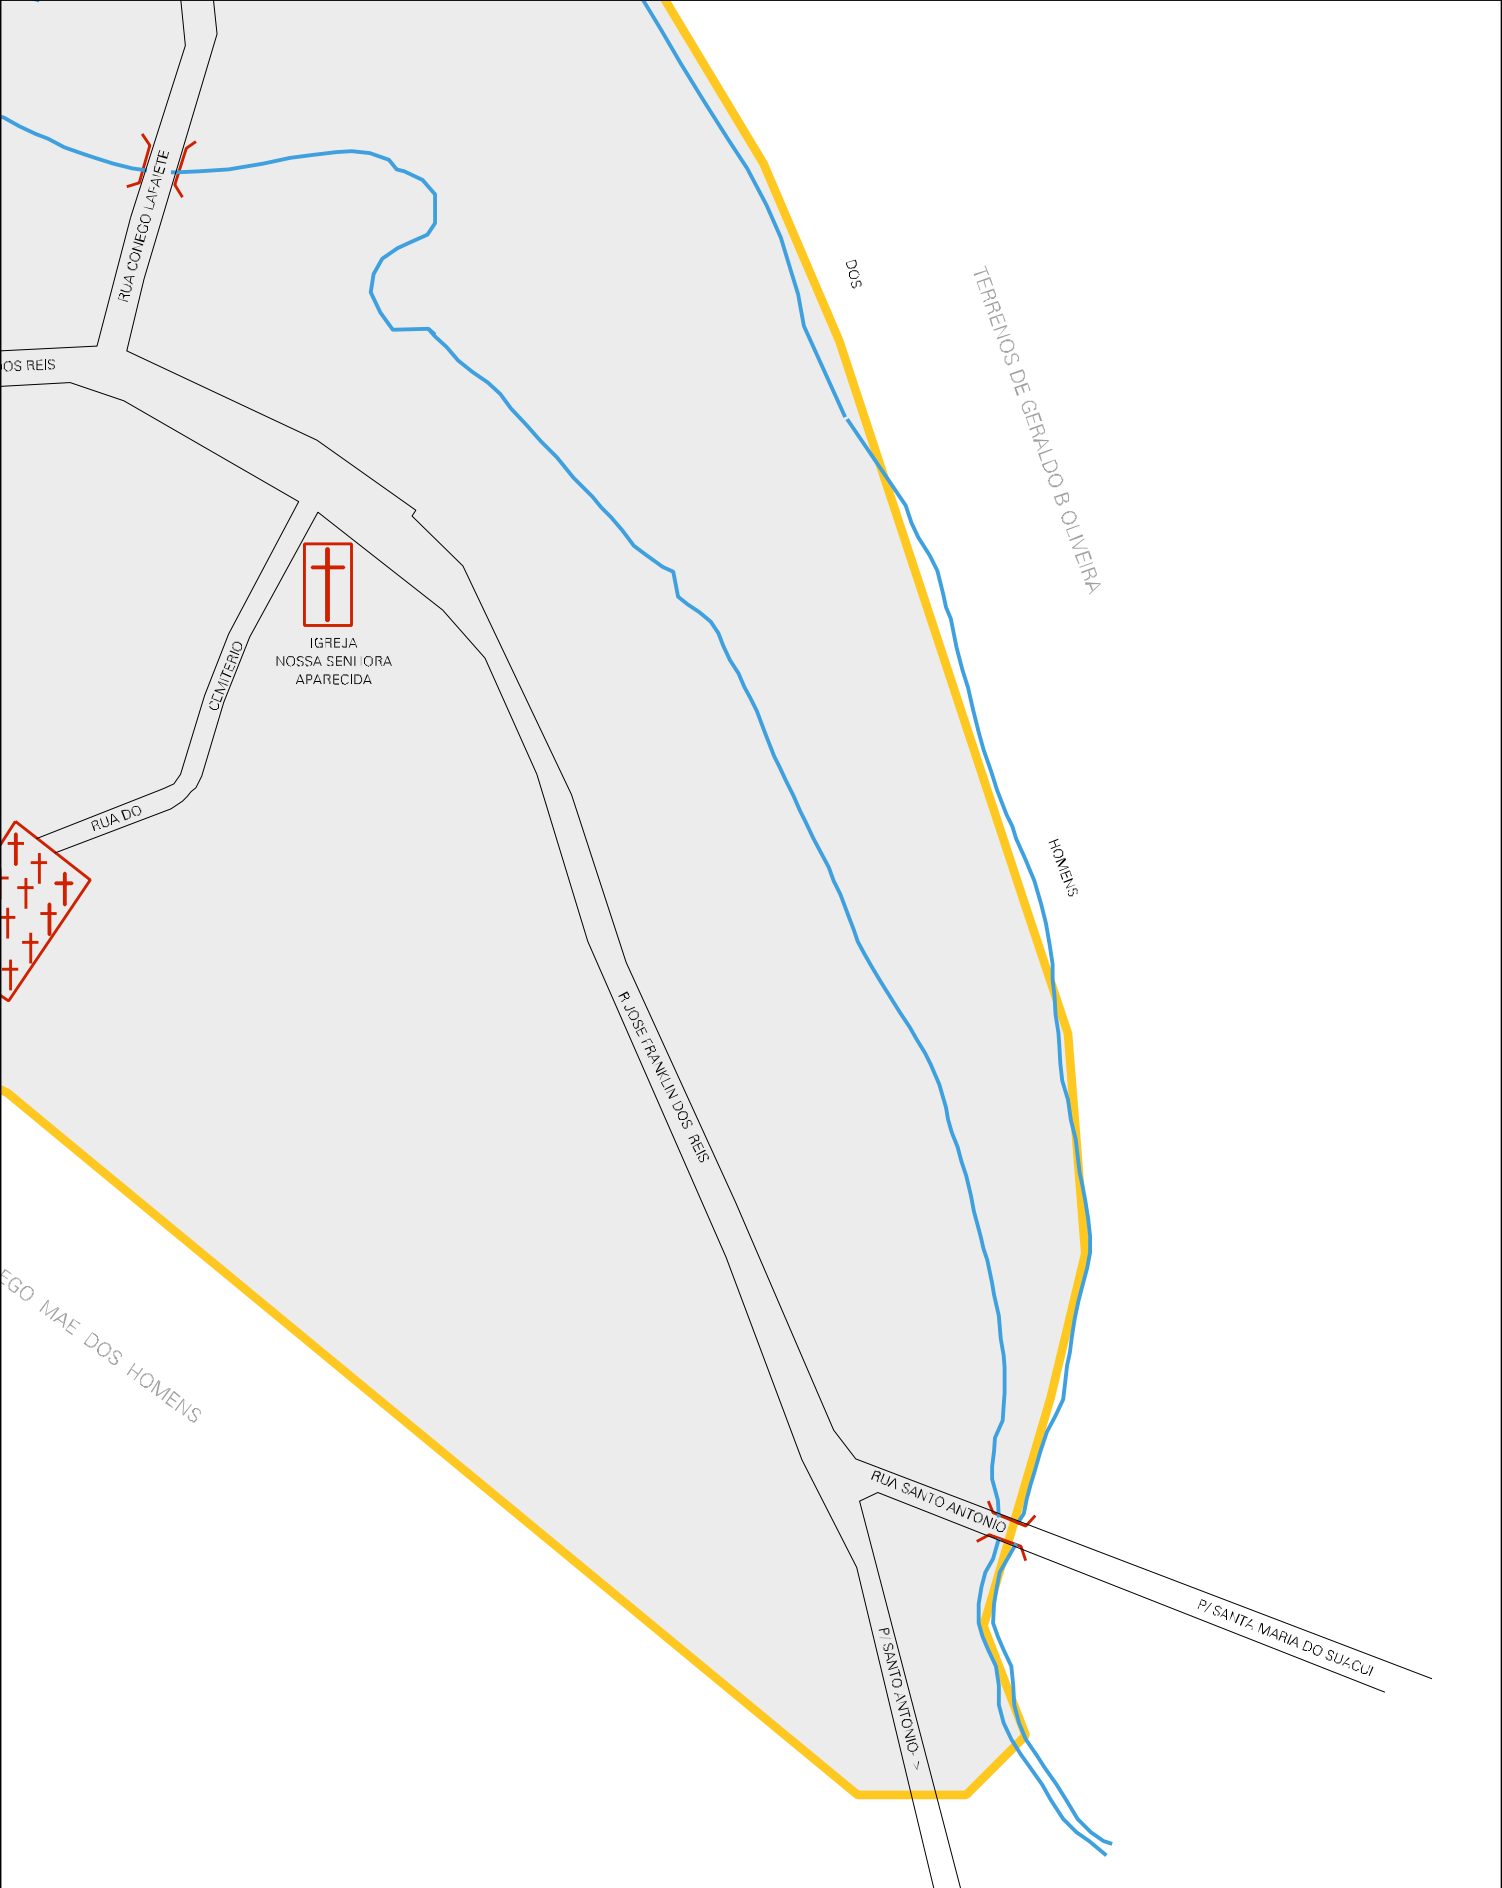

SARDINHA SOUTO

PI SAO SEBASTIAO DO MARANHAO

RUA CONEGO LAFAIET

CORREGO

CARTORIO

SENHOR EUSTACIO

MAE

ESTADO DE MINAS GERAIS  
MAPA DE SETOR URBANO - MSU  
ESCALA: 1 : 4965