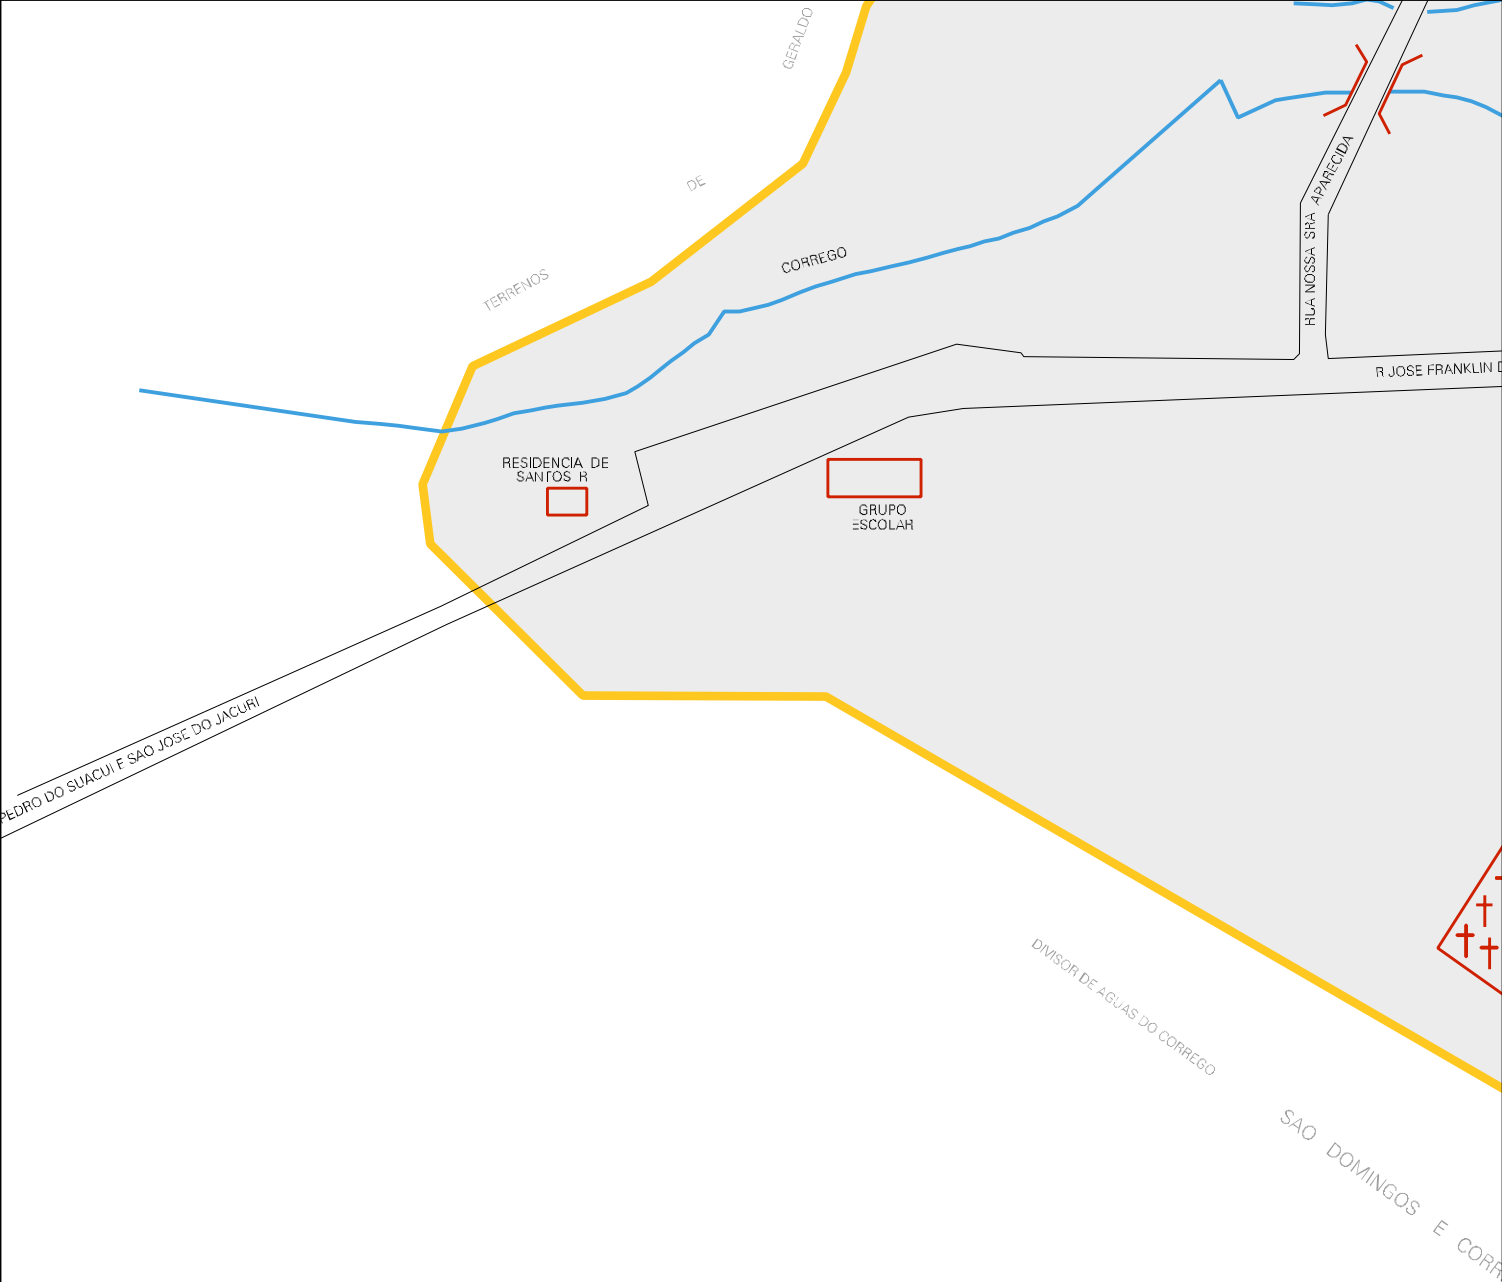

SARDINHA SOUTO

PI SAO SEBASTIAO DO MARANHAO

RUA CONEGO LAFAIET

CORREGO

CARTORIO

SENHOR EUSTACIO

MAE

ESTADO DE MINAS GERAIS  
MAPA DE SETOR URBANO - MSU  
ESCALA: 1 : 4965