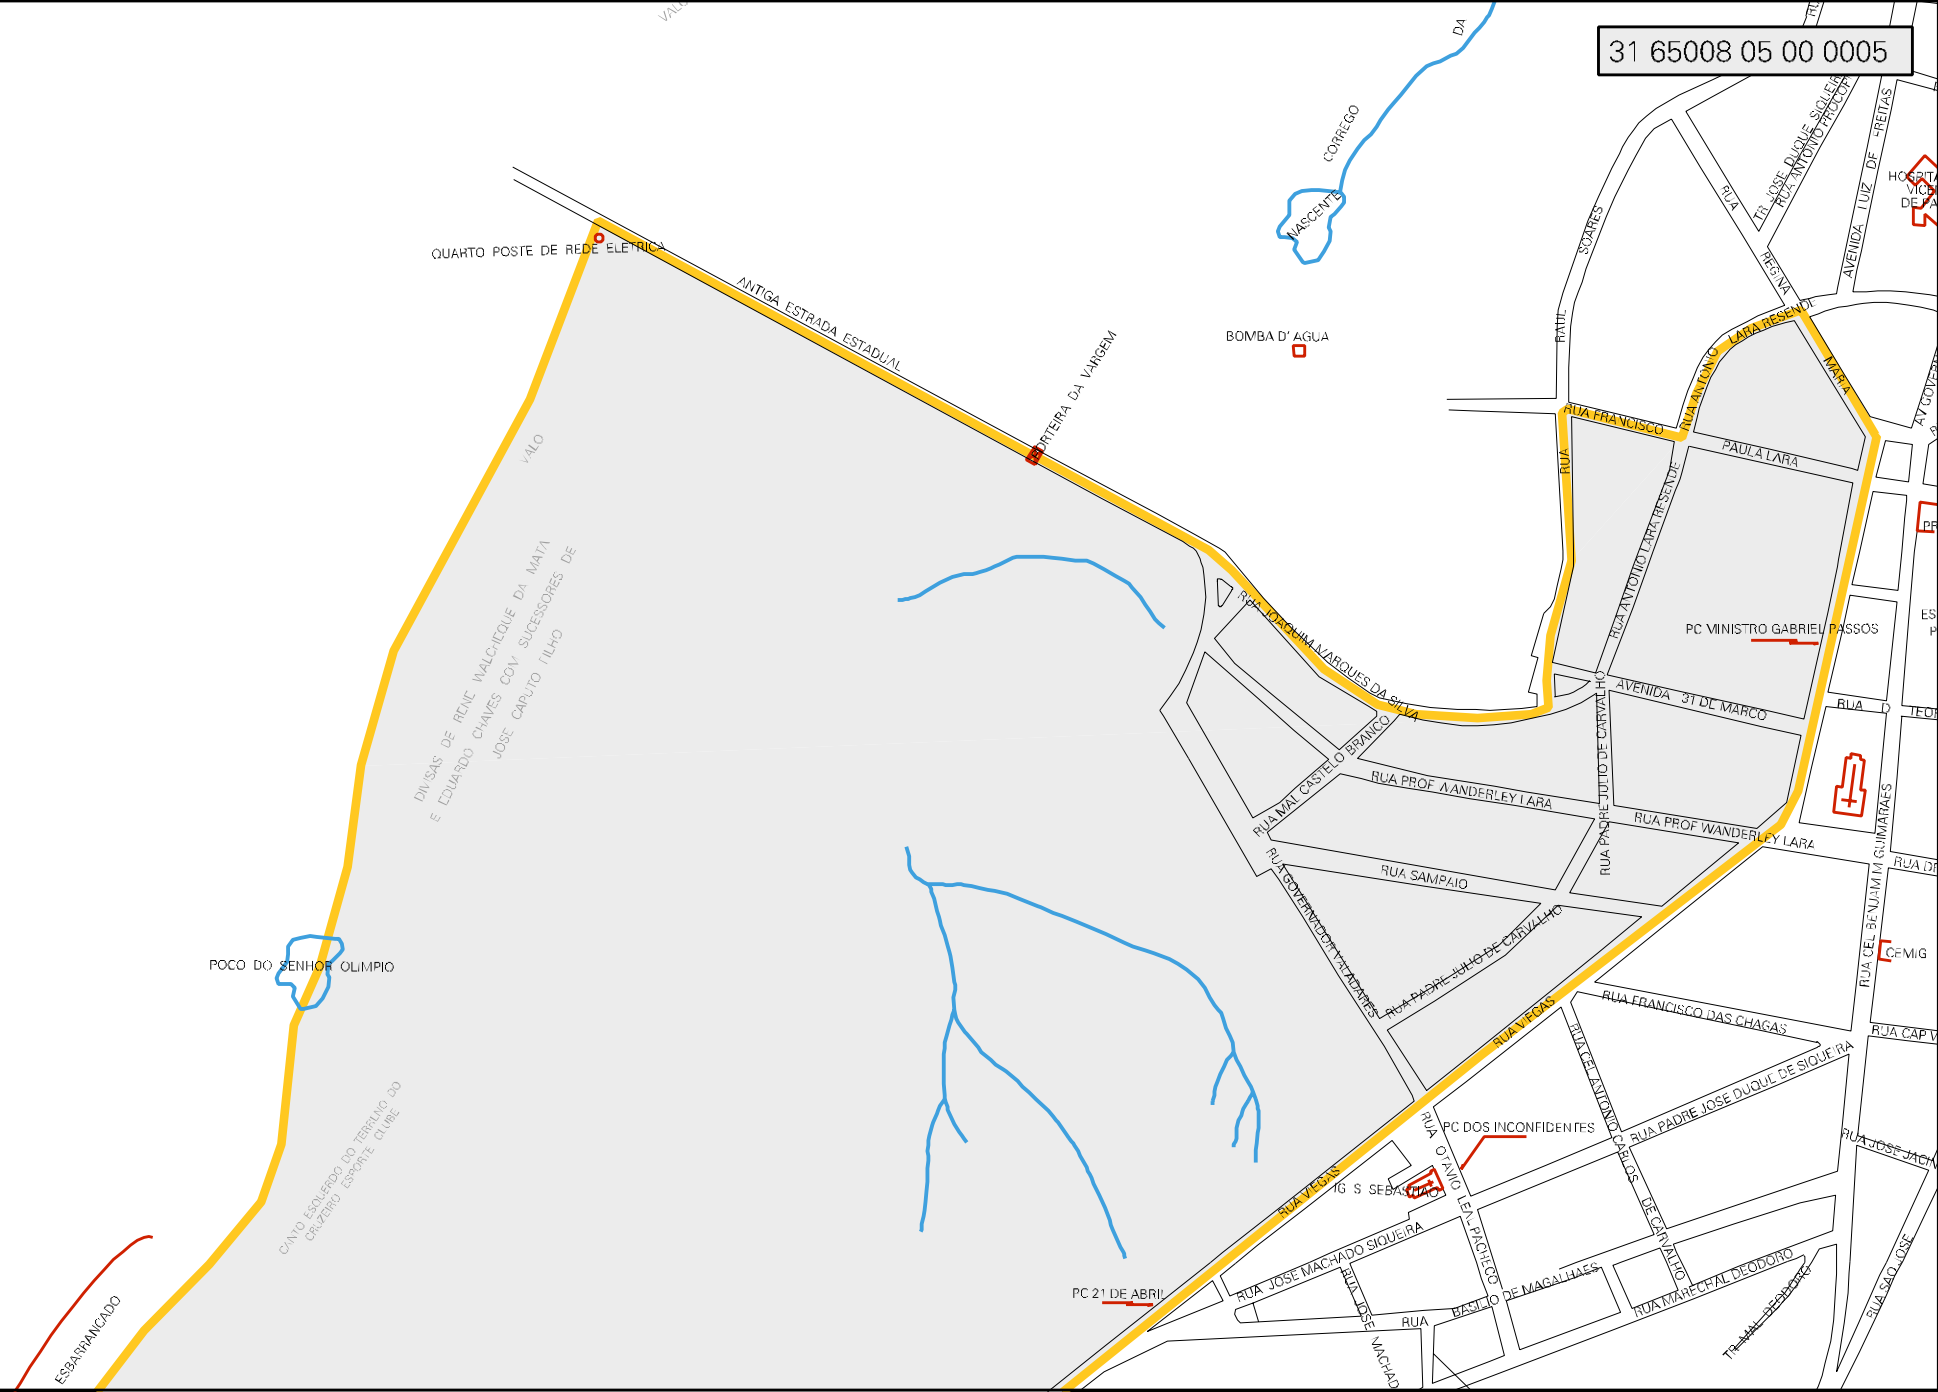

31 65008 05 00 0005

QUARTO POSTE DE REDE ELETRICA

ANTIGA ESTRADA ESTADUAL

VALO

DIVISAS DE RENE MALCIEUQUE DA MATA
E EDUARDO CHAVES COM SUCESSORES DE
JOSE CARLITO FILHO

POCO DO SENHOR OLIMPIO

CANTO ESQUELHO DO TERREIRO DO
CRUZADO ESPORTE CLUBE

ESPAVANCADO

COPREGO

NASCENTE

BOMBA D'AGUA

TRTEIRA DA VARSEM

RUA JOZACHIM LARQUES DA SILVA

RUA MAL CASTELO BRANCO

RUA PROF AANDERLEY LARA

RUA SAMPAIO

RUA ESPERIDIO DE CARVALHO

RUA PADRE JUIHO DE CARVALHO

RUA VASCONCELOS

RUA O AVIO LEI-PACHECO

RUA JOSE MACHADO SIQUEIRA

RUA JOSE MACHADO

RUA WASHINGTON DE MAGALHAES

RUA ANTONIO FREITAS

RUA ANTONIO FREITAS

RUA ANTONIO FREITAS

RUA ANTONIO FREITAS

RUA ANTONIO FREITAS

MUNICIPIO: 65008 - SÃO TIAGO
 DISTRITO: 05 - SÃO TIAGO
 SUBDISTRITO: 00
 SETOR: 0005 SITUACAO: 10

ESTADO DE MINAS GERAIS
 MAPA DE SETOR URBANO - MSU
 ESCALA: 1 : 5316