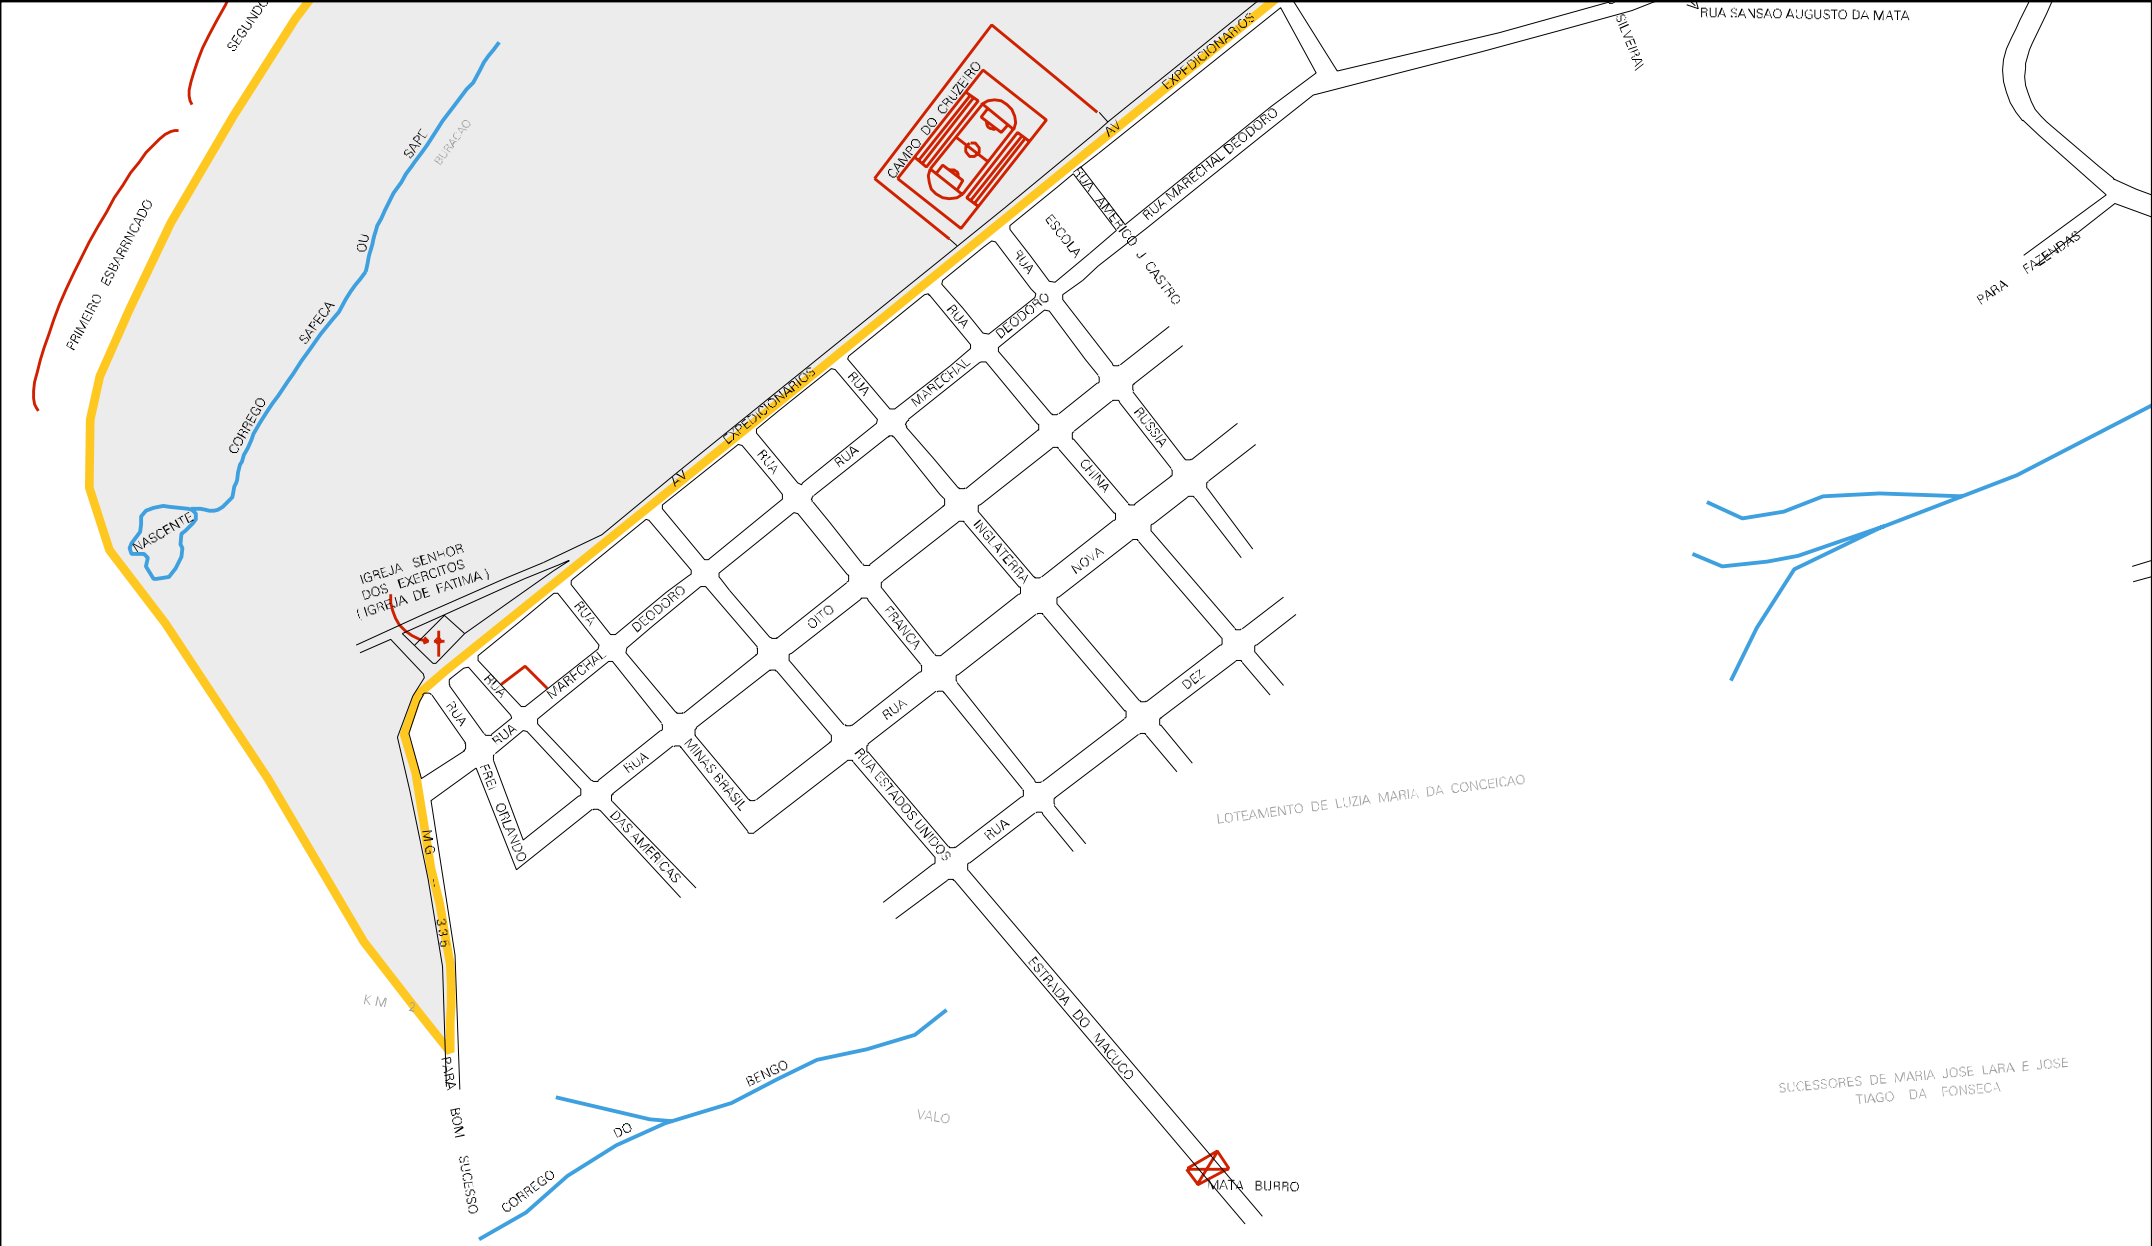

MUNICIPIO: 65008 - SÃO TIAGO
DISTRITO: 05 - SÃO TIAGO
SUBDISTRITO: 00
SETOR: 0005 SITUACAO: 10

ESTADO DE MINAS GERAIS
MAPA DE SETOR URBANO - MSU
ESCALA: 1 : 5316