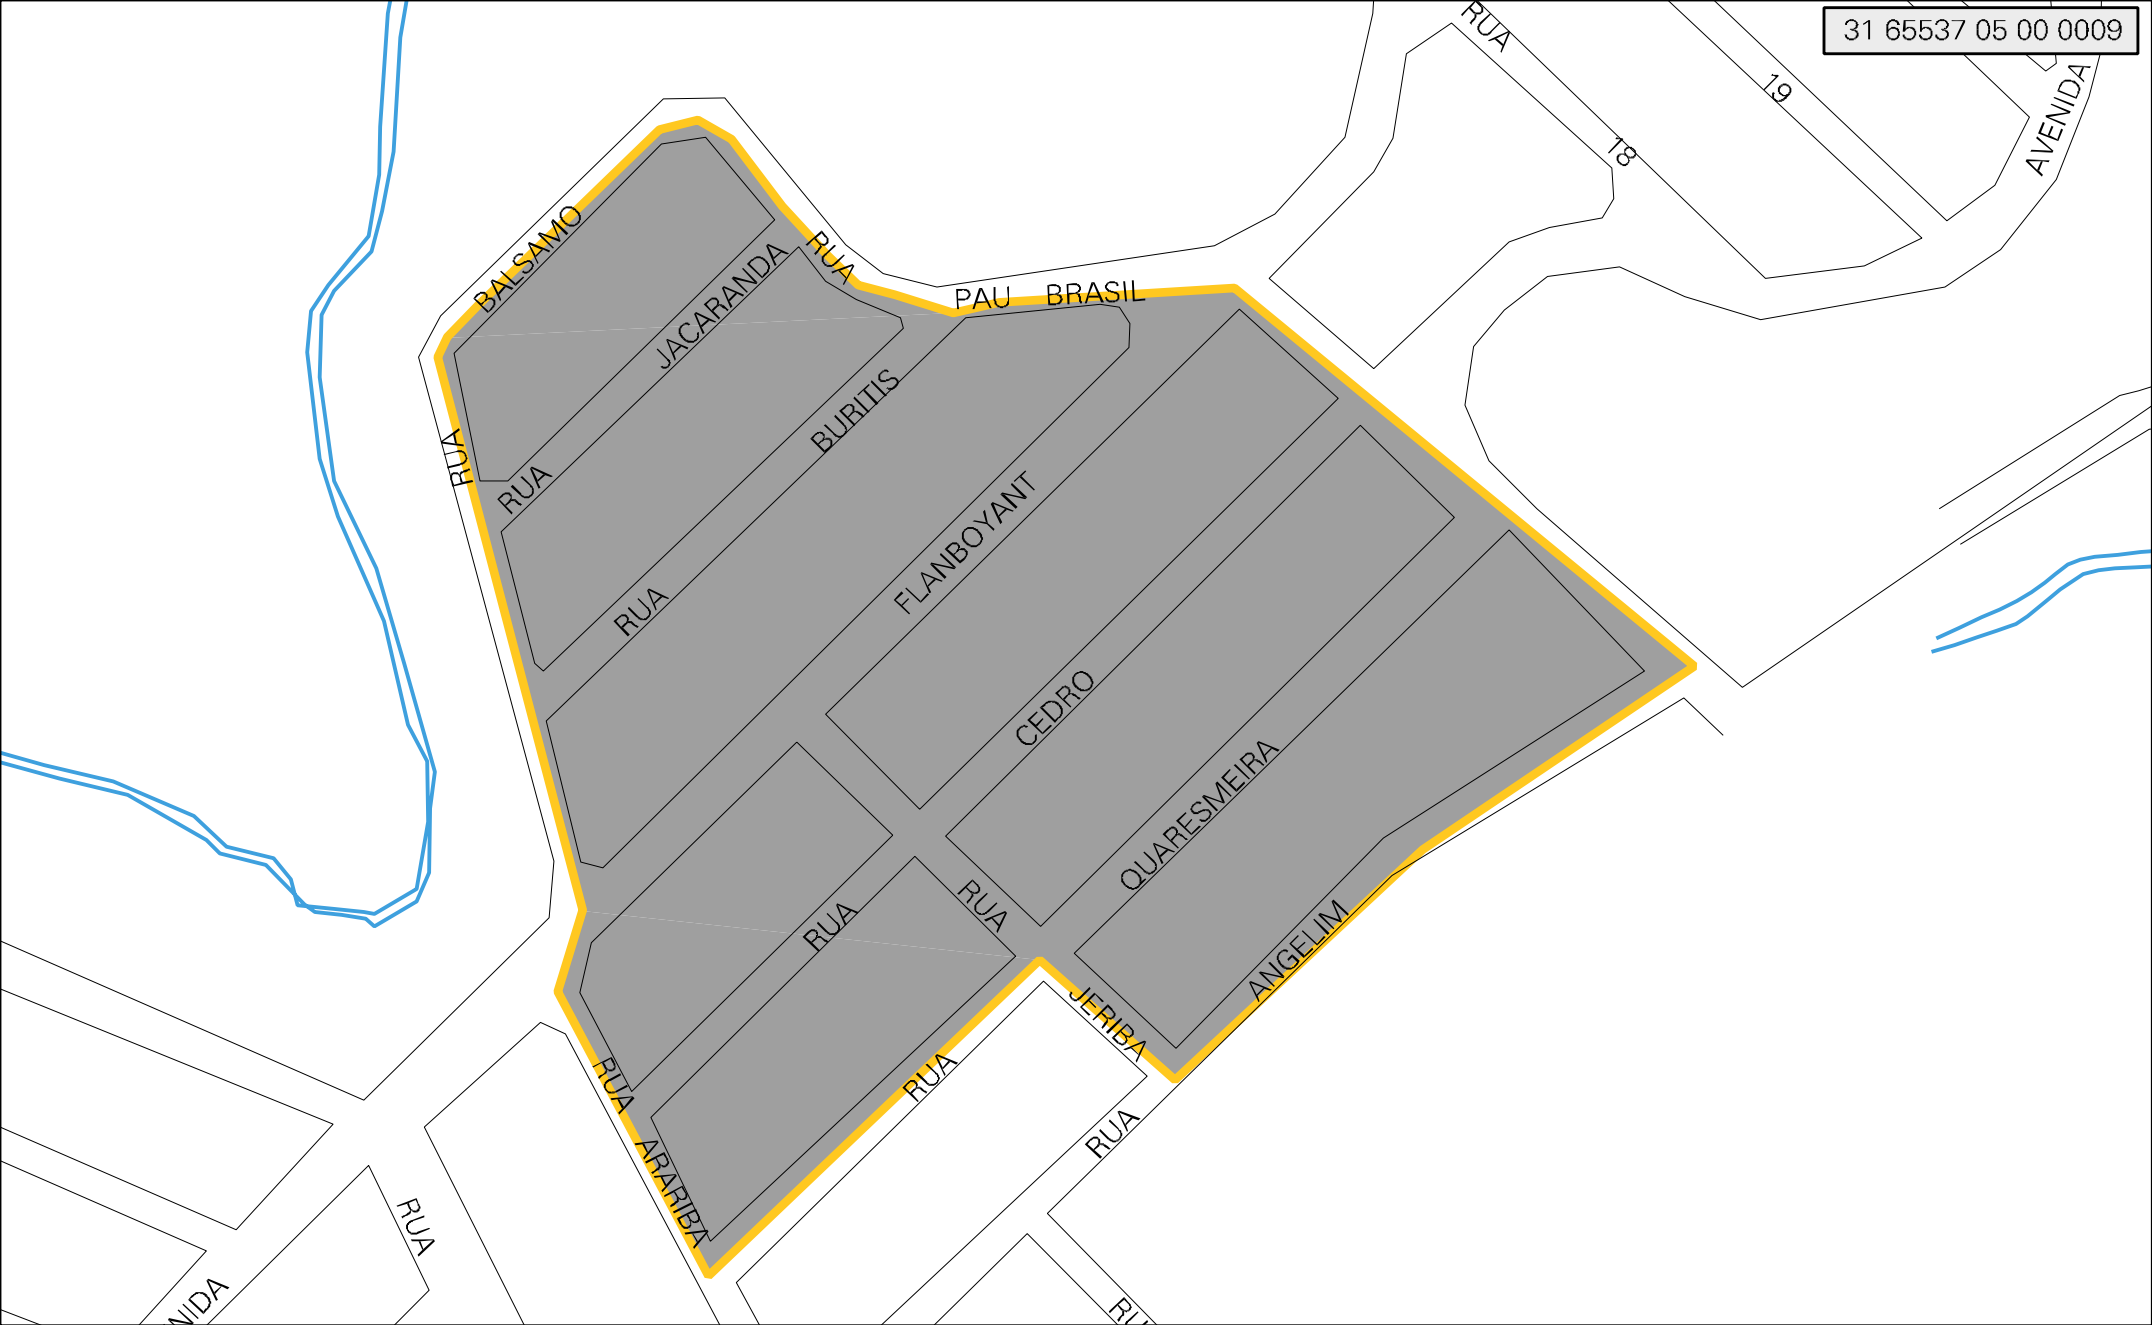

31 65537 05 00 0009

MUNICIPIO: 65537 - SARZEDO
DISTRITO: 05 - SARZEDO
SUBDISTRITO: 00
SETOR: 0009 SITUACAO: 10

ESTADO DE MINAS GERAIS
MAPA DE SETOR URBANO - MSU
ESCALA: 1 : 2342