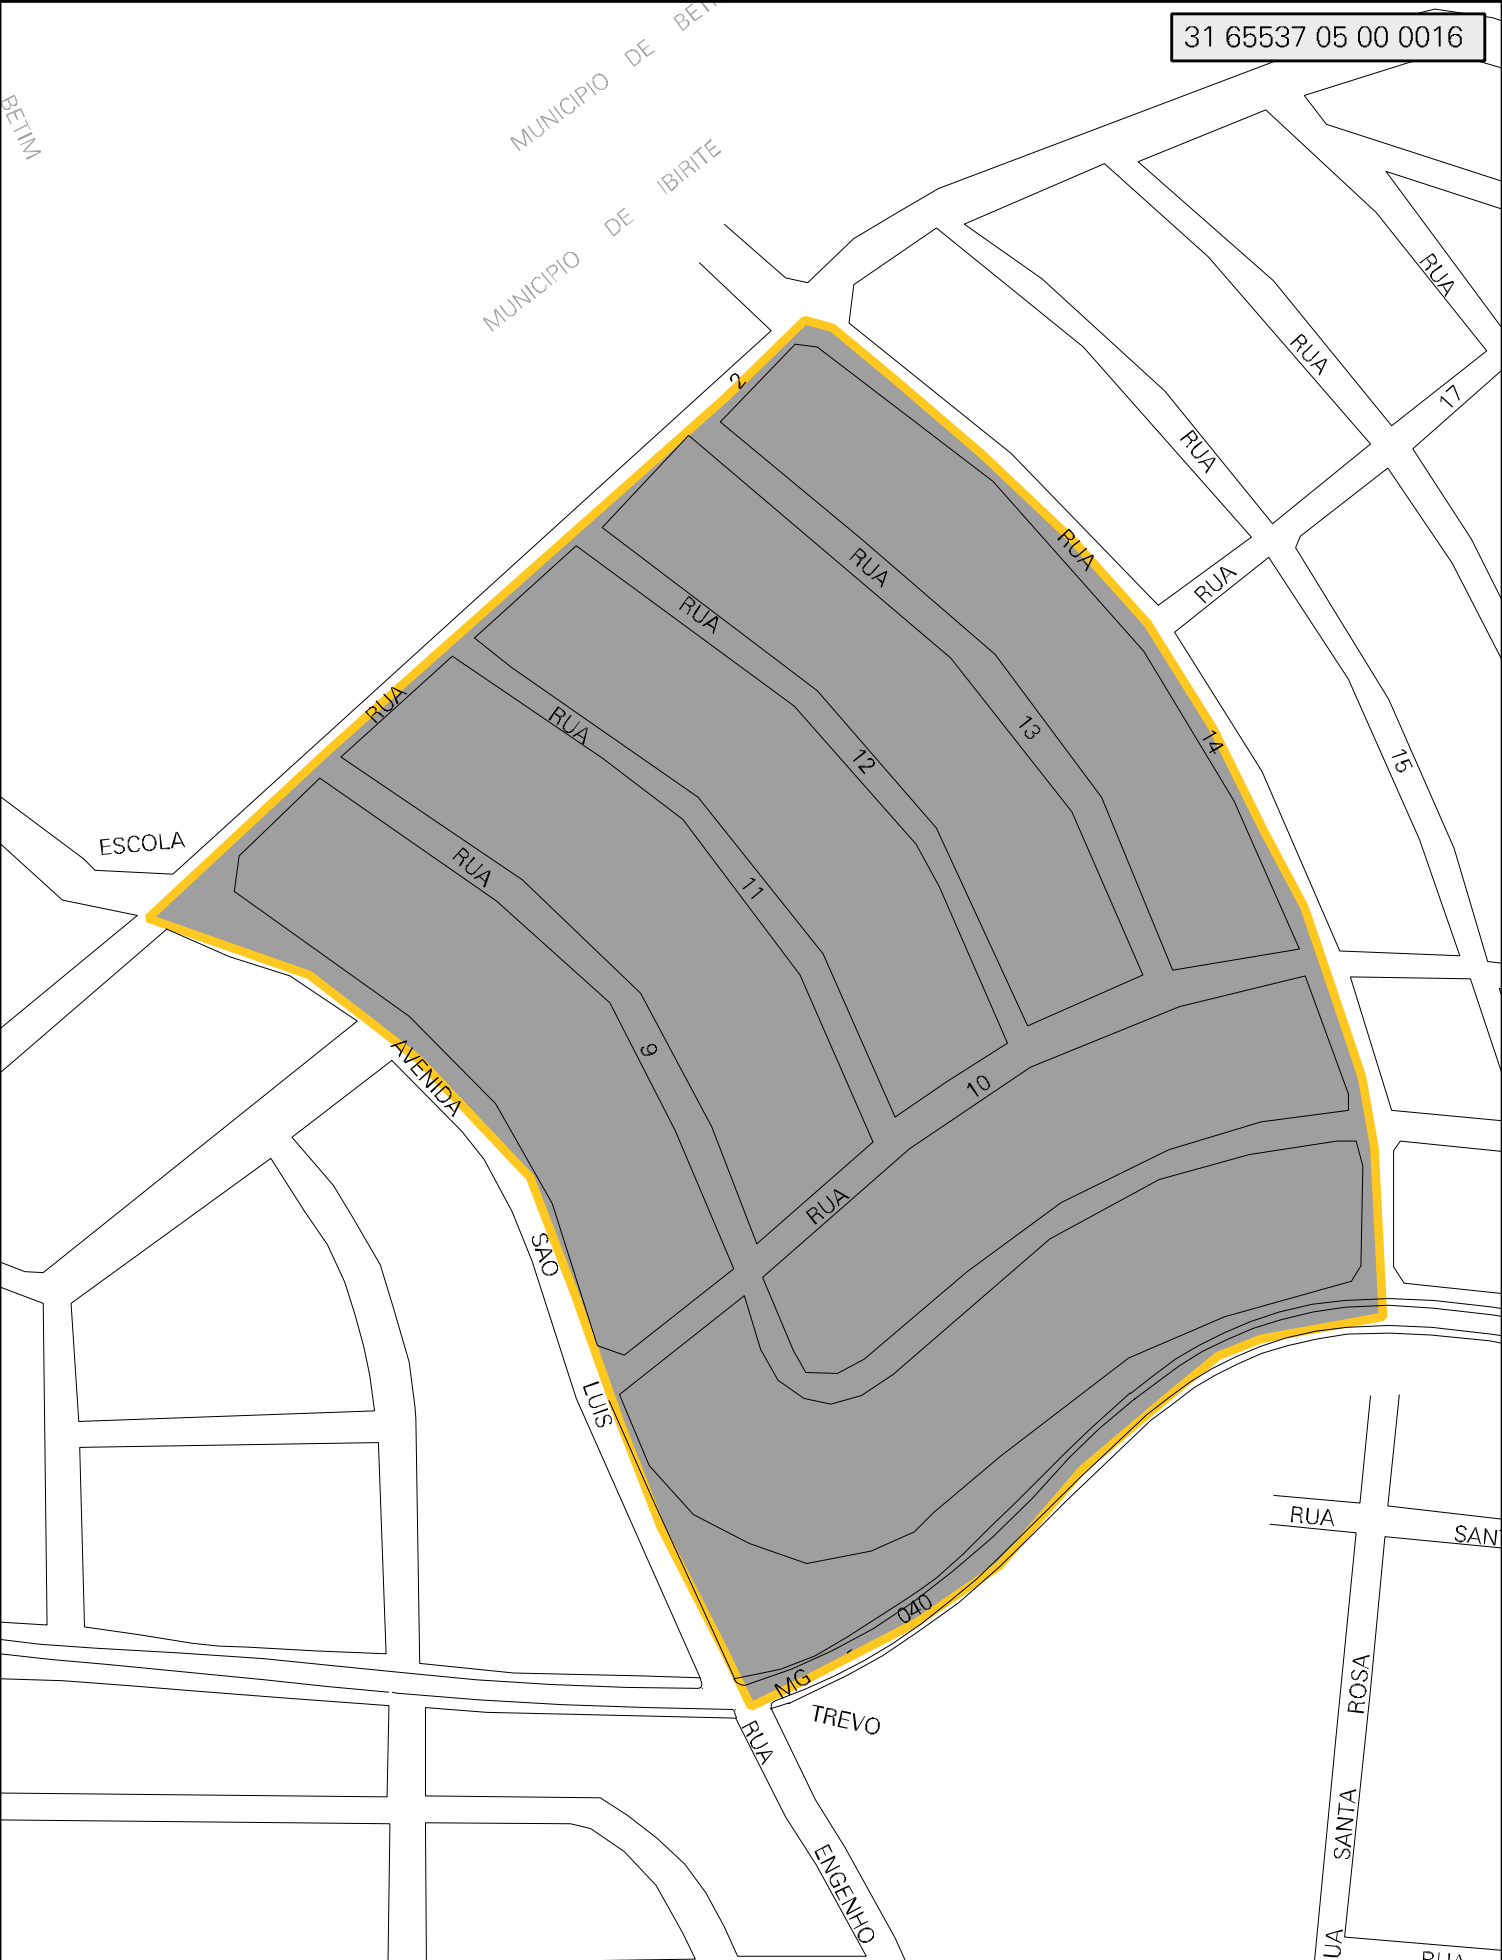

BETIM

MUNICIPIO DE BETIM
MUNICIPIO DE IBIRITE

MUNICIPIO: 65537 - SARZEDO
 DISTRITO: 05 - SARZEDO
 SUBDISTRITO: 00
 SETOR: 0016 SITUAÇÃO: 10

ESTADO DE MINAS GERAIS
 MAPA DE SETOR URBANO - MSU
 ESCALA: 1 : 3081