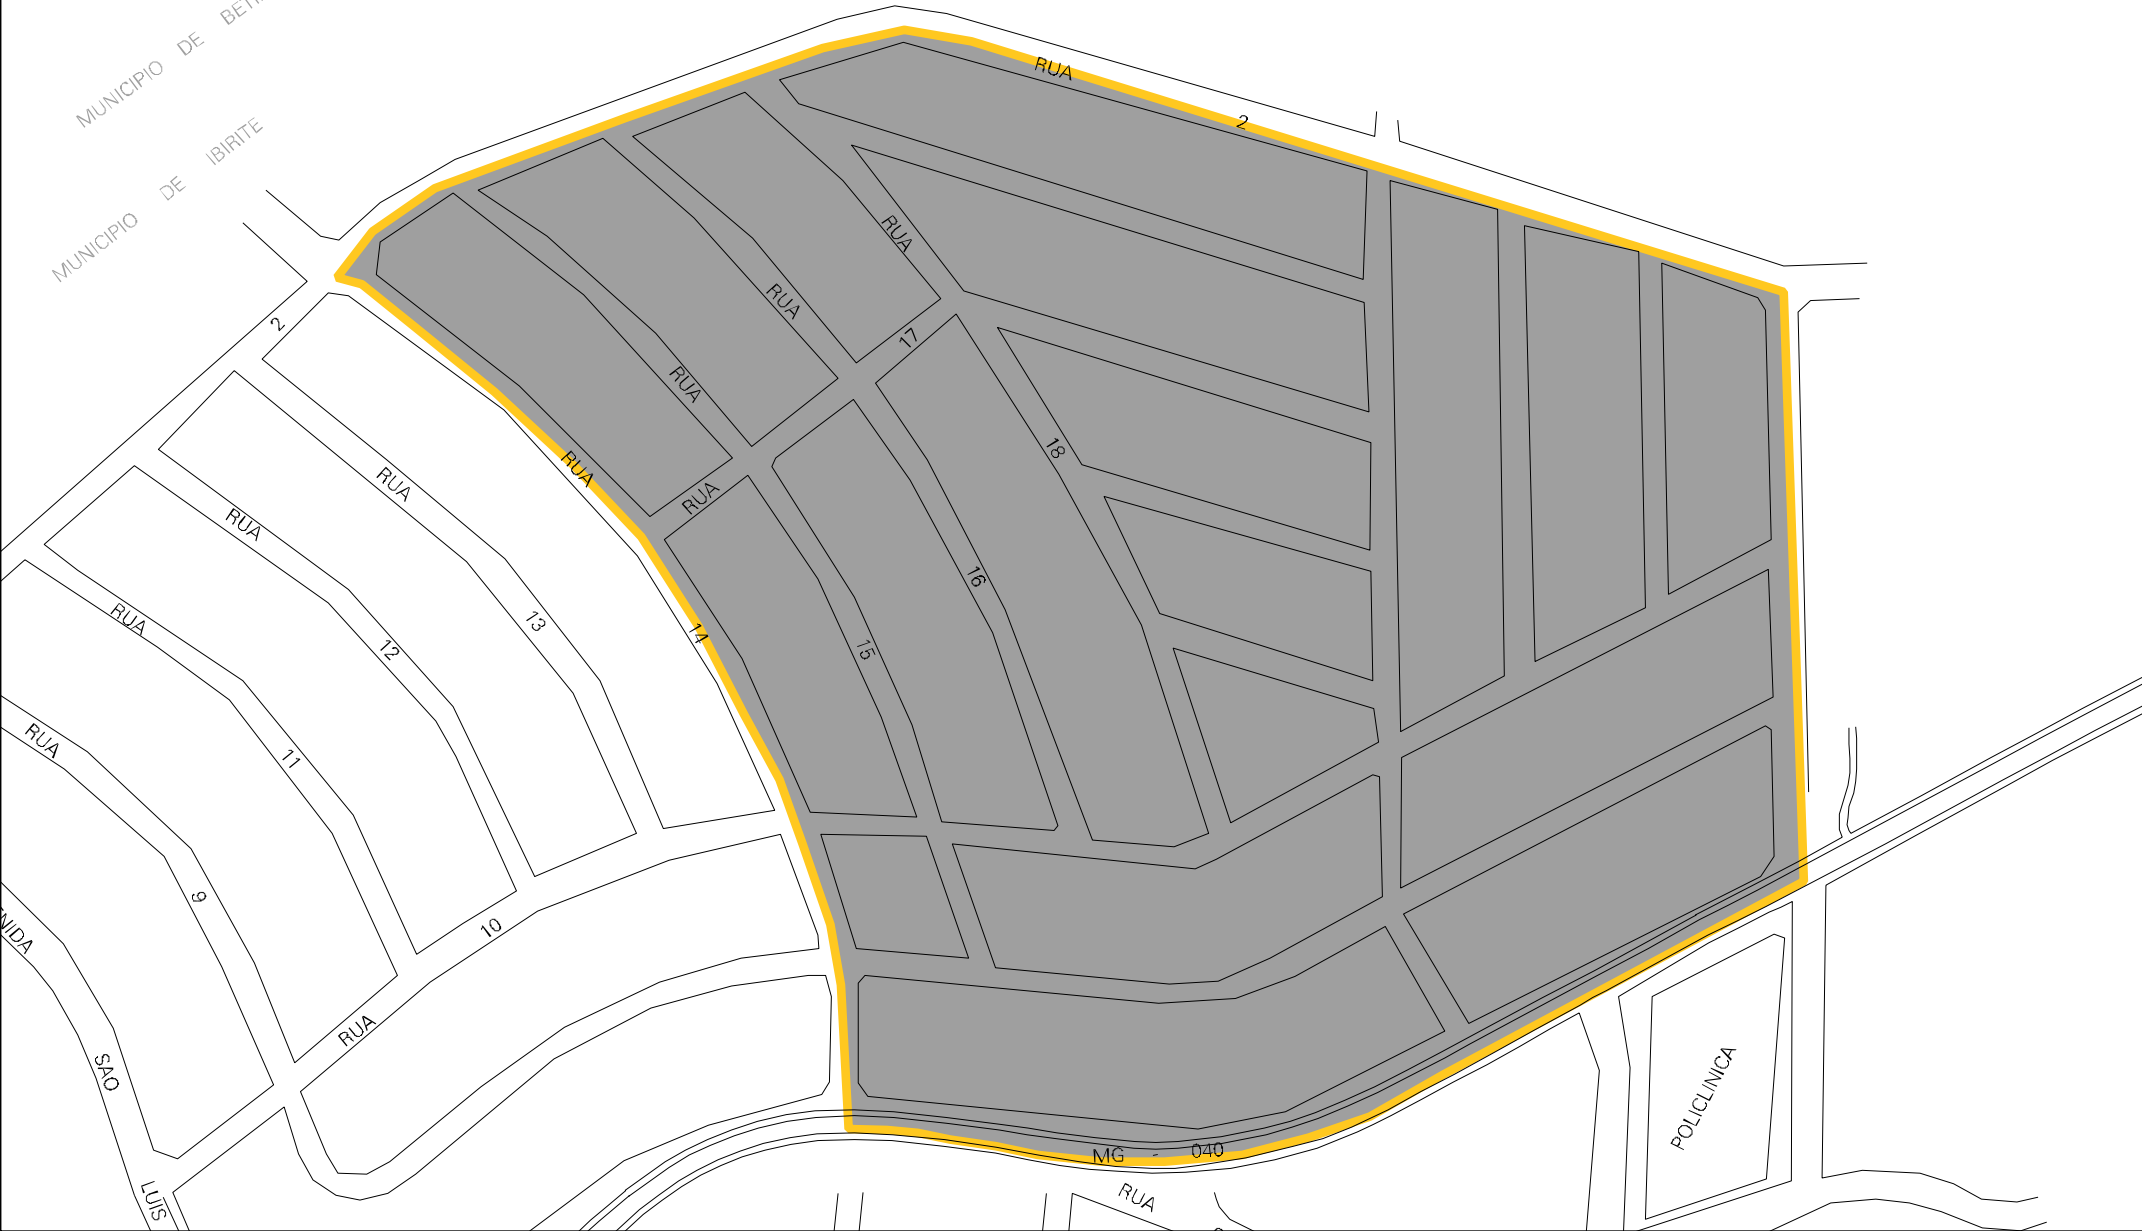

MUNICIPIO DE BETIM
MUNICIPIO DE IBIRITE

MUNICIPIO: 65537 - SARZEDO
 DISTRITO: 05 - SARZEDO
 SUBDISTRITO: 00
 SETOR: 0017 SITUACAO: 10

ESTADO DE MINAS GERAIS
 MAPA DE SETOR URBANO - MSU
 ESCALA: 1 : 3479