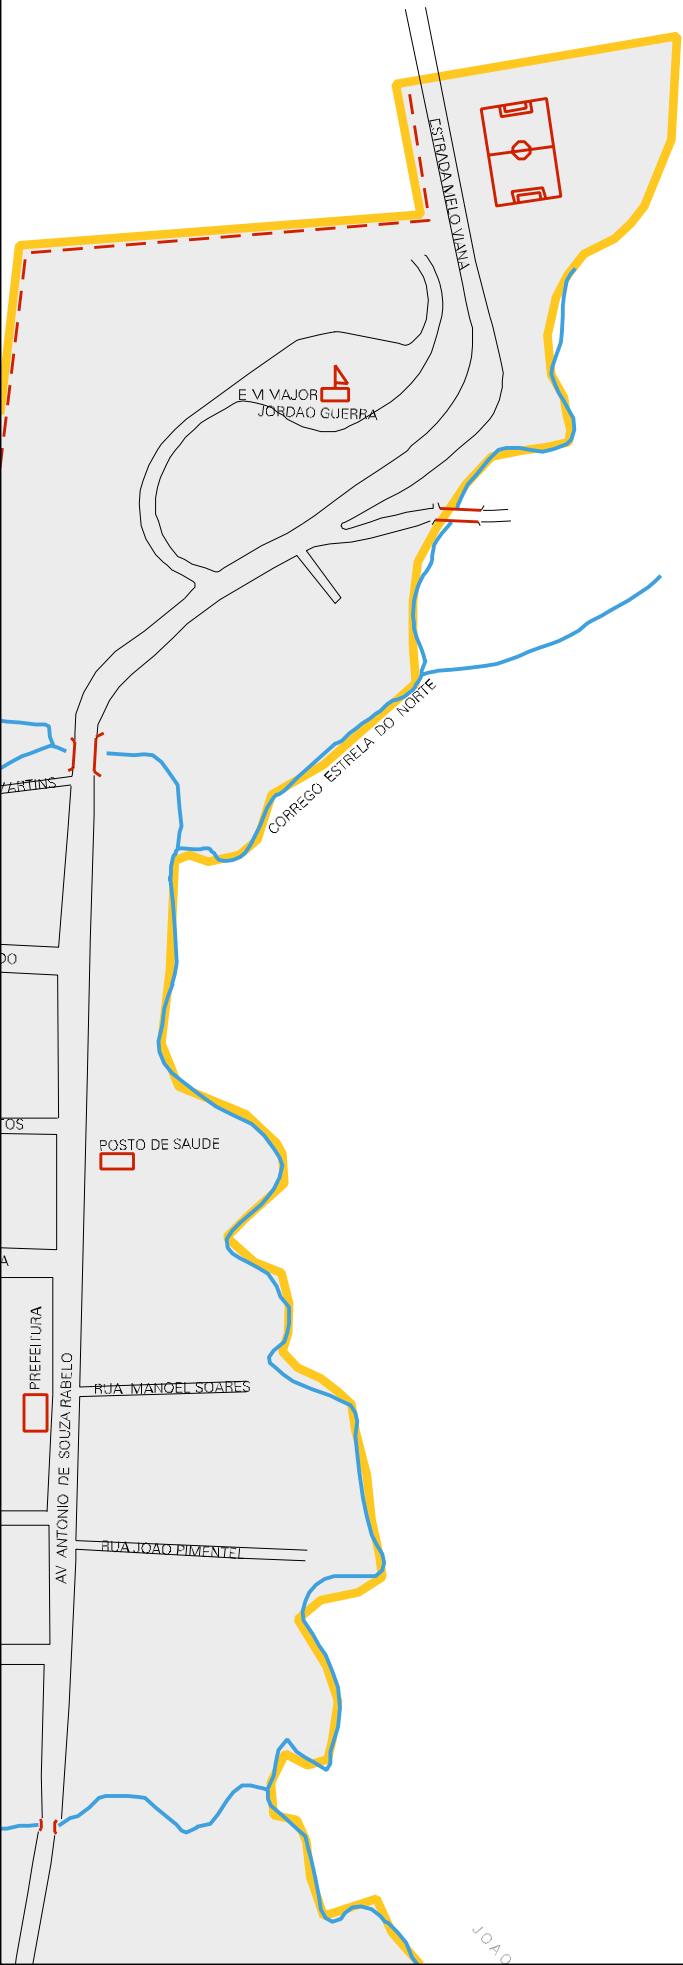

JOSE COSTALONGA

AGUAS VERTENTES

SEBASTIAO BARBOSA DE OLIVEIRA

HERDEIROS ROBERTO F T NETO

E M VAJORA  
JORDAO GUERRA

POSTO DE SAUDE

PREFEITURA

AV. ANTONIO DE SOUZA RABELO

RUA MANOEL SOARES

RUA JOAO PIMENTEL

CORREGO ESTRELA DO NORTE

ESTRADA NELO MANA

JOAO

ESTADO DE MINAS GERAIS  
MAPA DE SETOR URBANO - MSU  
ESCALA: 1 : 3466