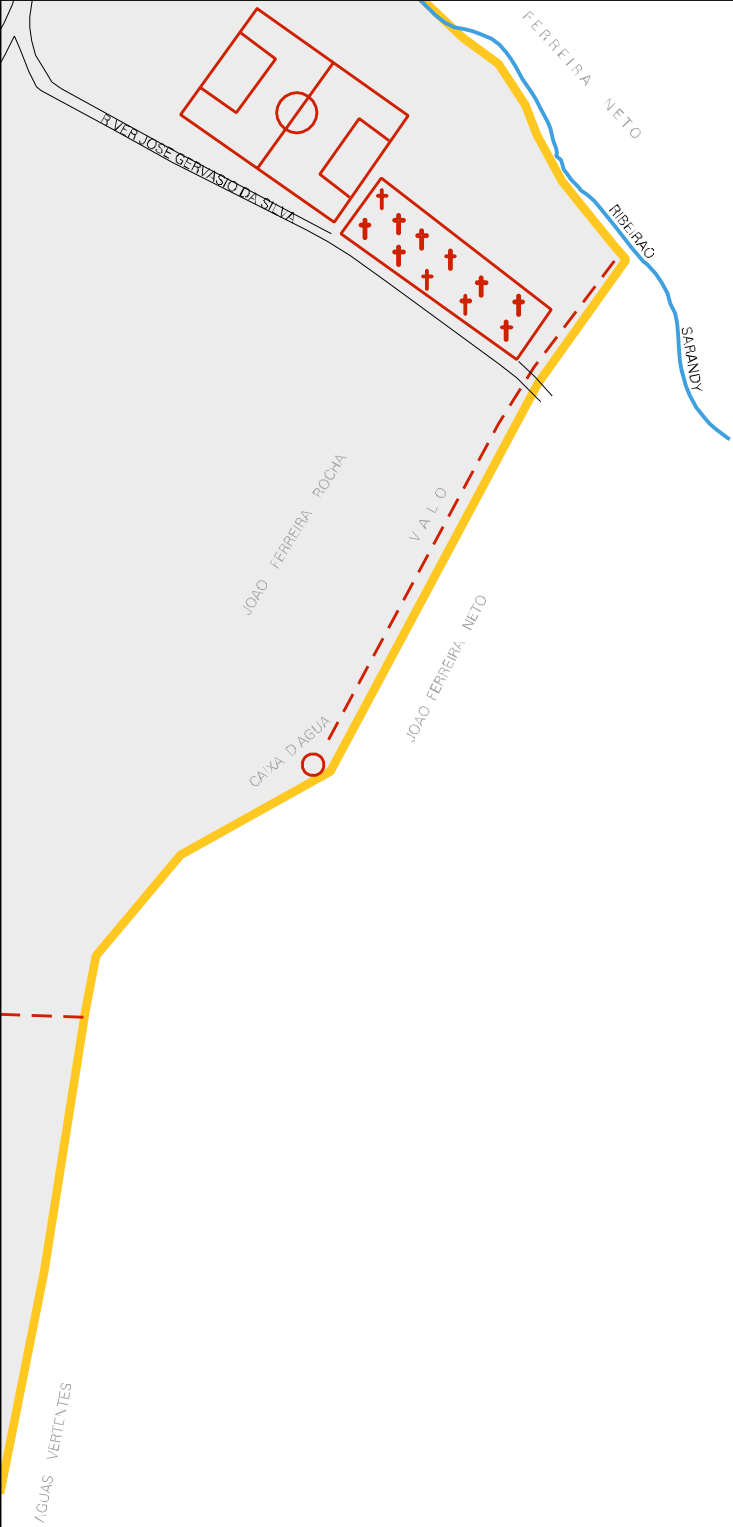

JOSE COSTALONGA

AGUAS VERTENTES

SEBASTIAO BARBOSA DE OLIVEIRA

HERDEIROS ROBERTO F T NETO

E M VAJORA  
JORDAO GUERRA

POSTO DE SAUDE

PREFEITURA

AV. ANTONIO DE SOUZA RABELO

RUA MANOEL SOARES

RUA JOAO PIMENTEL

CORREGO ESTRELA DO NORTE

ESTRADA NELO MANA

JOAO

ESTADO DE MINAS GERAIS  
MAPA DE SETOR URBANO - MSU  
ESCALA: 1 : 3466