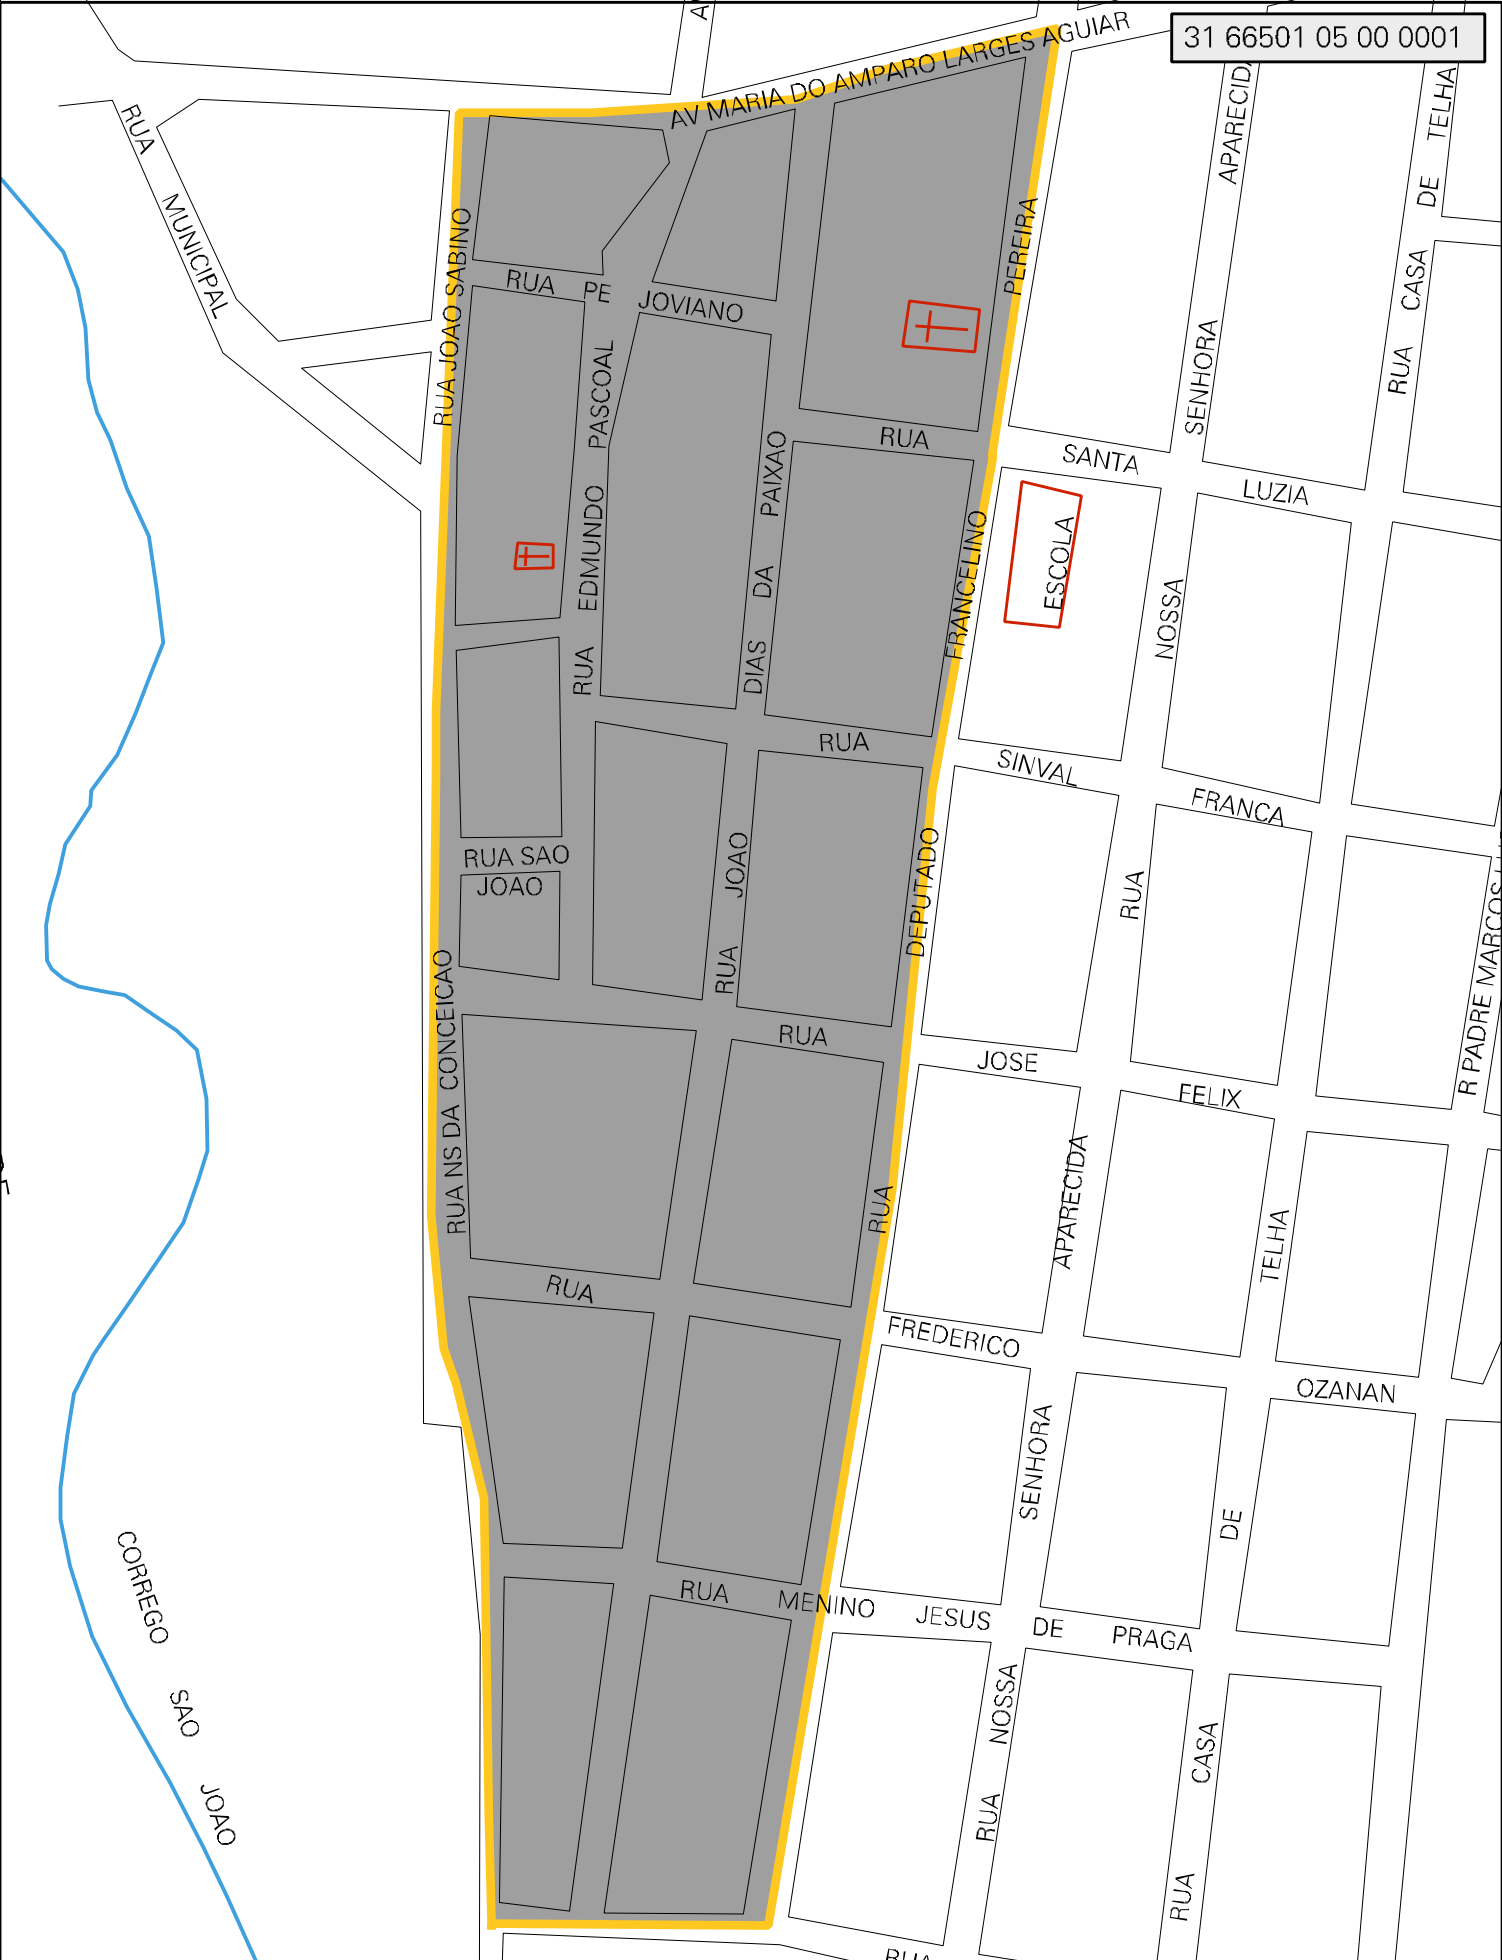

31 66501 05 00 0001

MUNICIPIO: 66501 - SERRA AZUL DE MINAS  
DISTRITO: 05 - SERRA AZUL DE MINAS  
SUBDISTRITO: 00  
SETOR: 0001 SITUACAO: 10

ESTADO DE MINAS GERAIS  
MAPA DE SETOR URBANO - MSU  
ESCALA: 1 : 2804