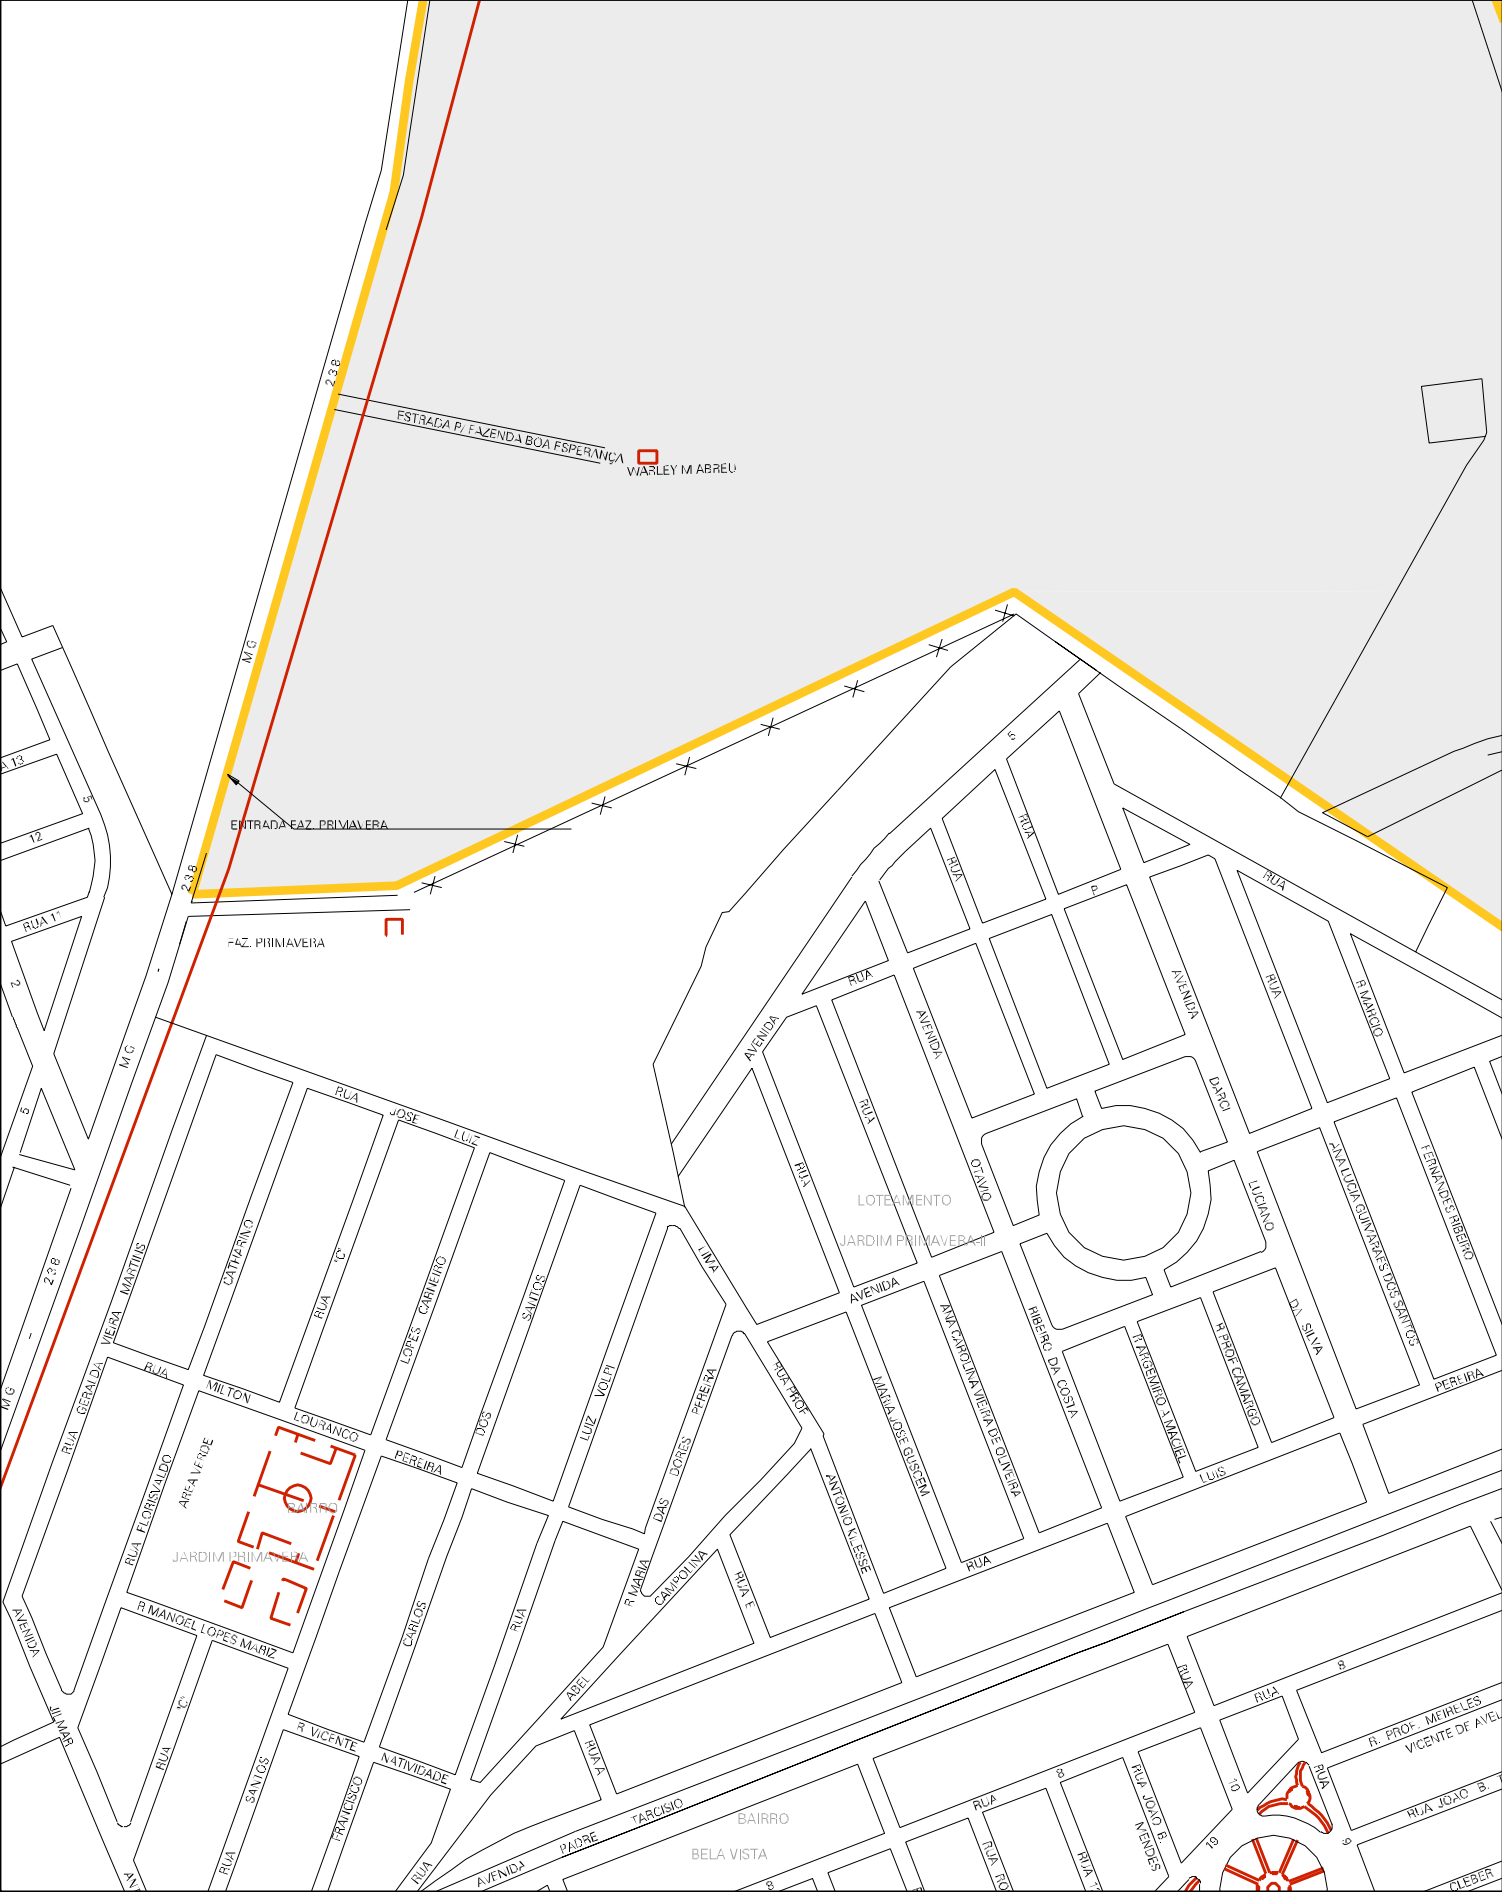

AV/61

AVENIDA 7

RUA ALDILMAR

R ISMALL PEREIRA SANTOS
R MAURICIO B MENDES
R MARCELO FERREIRA
R JOAO CARLOS PEREIRA

RUA IRANI SANTOS SANTUAGO

R 13
R 38

RUA A

RUA G3

AVENIDA MARIA C DE OLIVEIRA

R 8
R 8A

RUA B

AVENIDA 6

RUA

G3

AVENIDA G2

RUA G1

RUA T3

AVENIDA F2

AVENIDA F2

RUA 12

RUA 16

AVENIDA 5

RUA
R NEILSON GERALDO AUGUSTO

RUA 17

RUA 24

RUA C

AVENIDA ALCI DE CAMPOS

RUA MARIA

RUA JOAO BRUNO

RUA 12

AVENIDA

ESTADO DE MINAS GERAIS
MAPA DE SETOR URBANO - MSU
ESCALA: 1 : 5633