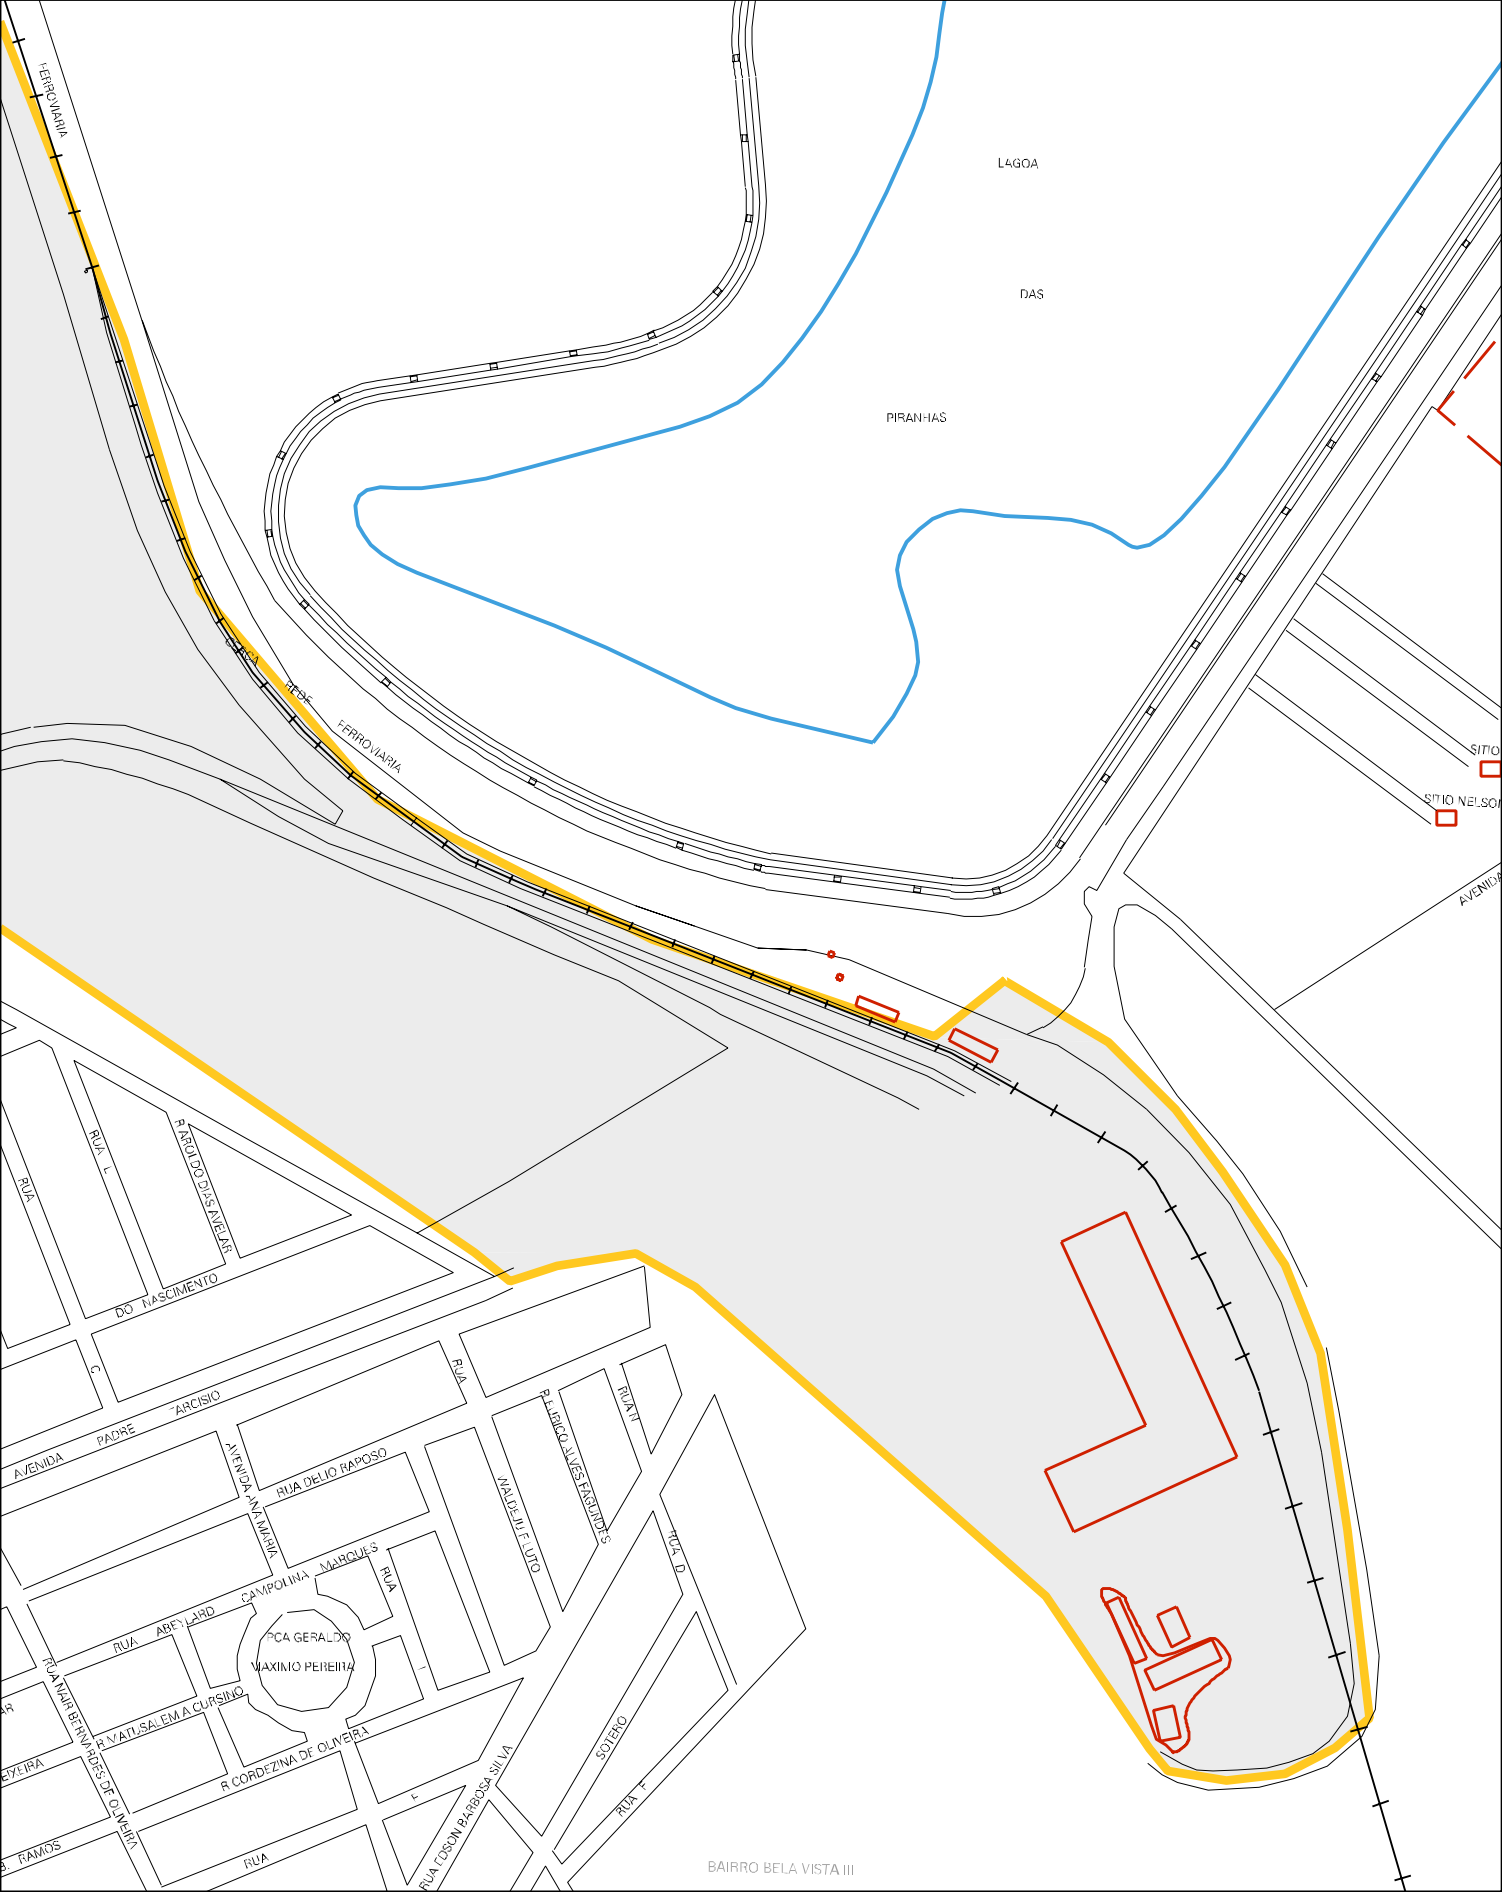

AV/61

AVENIDA 7

RUA ALDILMAR

R ISMALL PEREIRA SANTOS
R MAURICIO B MENDES
R MARCELO FERREIRA
R JOAO CARLOS PEREIRA

RUA IRANI SANTOS SANTUAGO

R 13
R 38

RUA A

RUA G3

AVENIDA MARIA C DE OLIVEIRA

R 8
R 8A

RUA B

AVENIDA 6

RUA

G3

AVENIDA G2

RUA G1

RUA T3

AVENIDA F2

AVENIDA F2

RUA 12

RUA 16

AVENIDA 5

RUA
R NEILSON GERALDO AUGUSTO

RUA 17

RUA 24

RUA C

AVENIDA ALCI DE CAMPOS

RUA MARIA

RUA JOAO BRUNO

RUA 12

AVENIDA

ESTADO DE MINAS GERAIS
MAPA DE SETOR URBANO - MSU
ESCALA: 1 : 5633