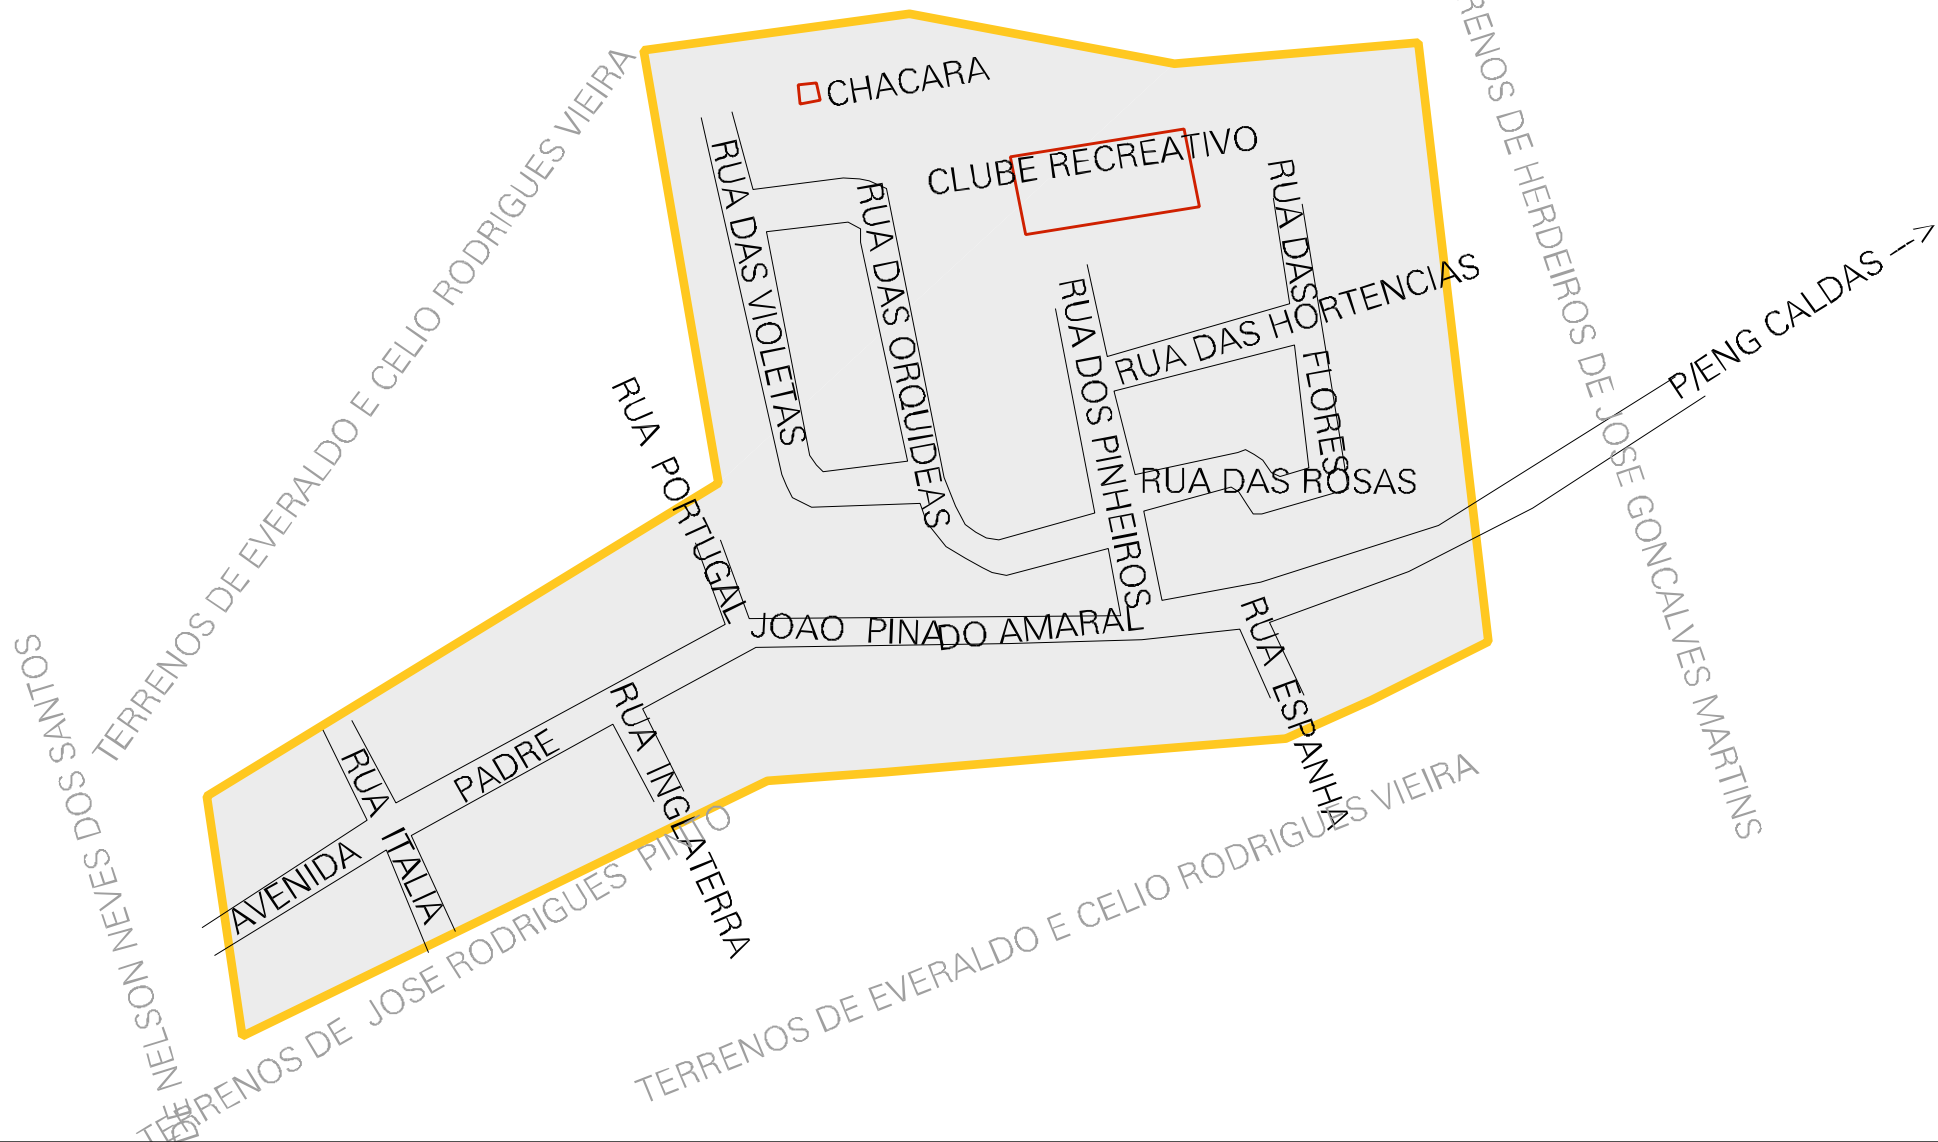

TERRENOS DE FABIANE DE SOUZA DOMINGUES

MUNICIPIO: 67707 - SOBRÁLIA
 DISTRITO: 05 - SOBRÁLIA
 SUBDISTRITO: 00
 SETOR: 0007 SITUACAO: 30

ESTADO DE MINAS GERAIS
 MAPA DE SETOR URBANO - MSU
 ESCALA: 1 : 1400