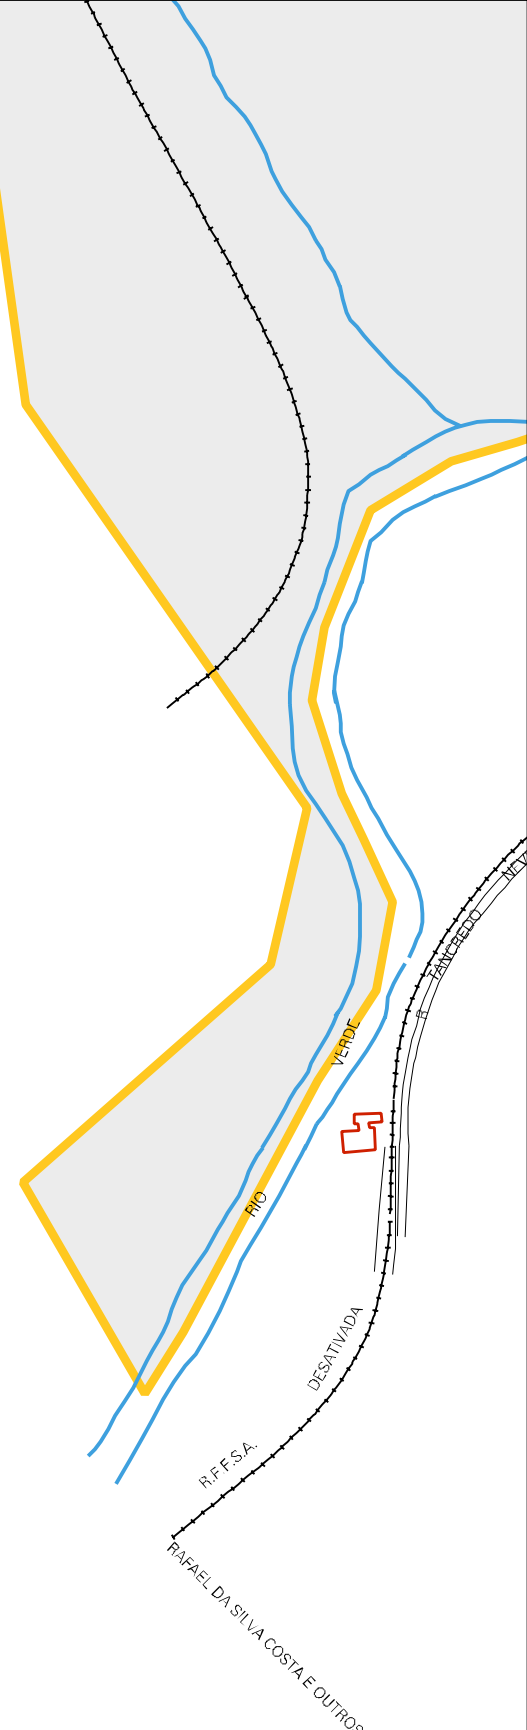

ANTONIO MACIEL PEREIRA

JOSE ROCHA E OUTROS

ANTONIO MACIEL PEREIRA

CELENIL

RUA BALTAZAR

ENTRADA TIAO MATIAS

RUA PEREIRA

N

SEBASTIAO MATIAS

JOAQUIM RIBEIRO LEITE

DERCY RIBEIRO LITE

RAFAEL DA SILVA COSTA E OUTROS

ESTADO DE MINAS GERAIS  
 MAPA DE SETOR URBANO - MSU  
 ESCALA: 1 : 4397