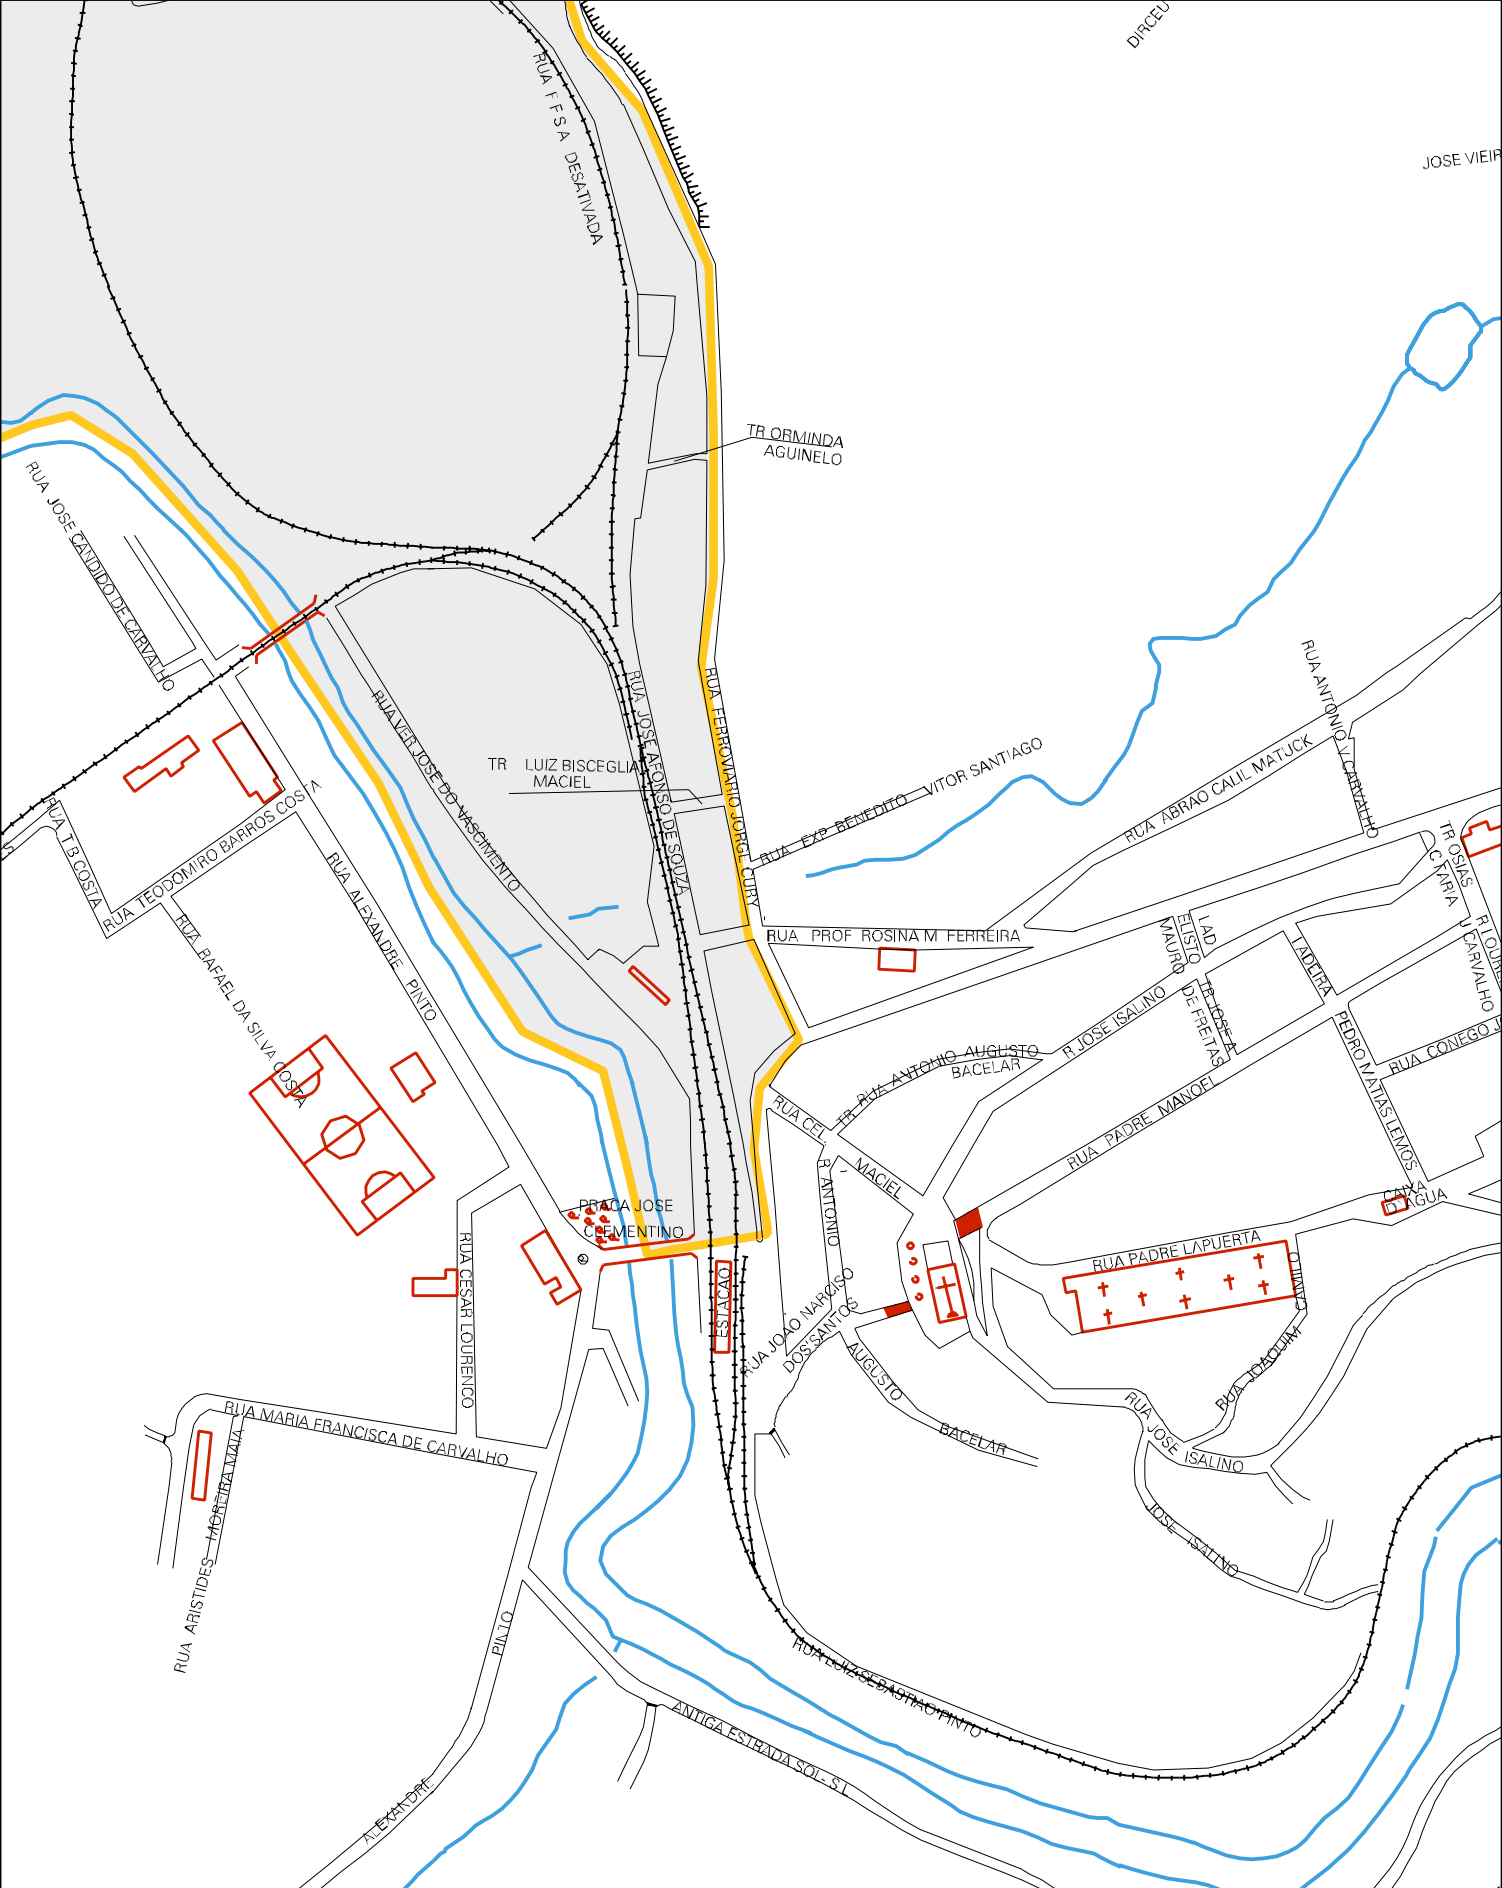

ANTONIO MACIEL PEREIRA

JOSE ROCHA E OUTROS

ANTONIO MACIEL PEREIRA

CELENIL

RUA BALTAZAR

ENTRADA TIAO MATIAS

RUA PEREIRA

N

SEBASTIAO MATIAS

JOAQUIM RIBEIRO LEITE

DERCY RIBEIRO LITE

RAFAEL DA SILVA COSTA E OUTROS

ESTADO DE MINAS GERAIS  
 MAPA DE SETOR URBANO - MSU  
 ESCALA: 1 : 4397