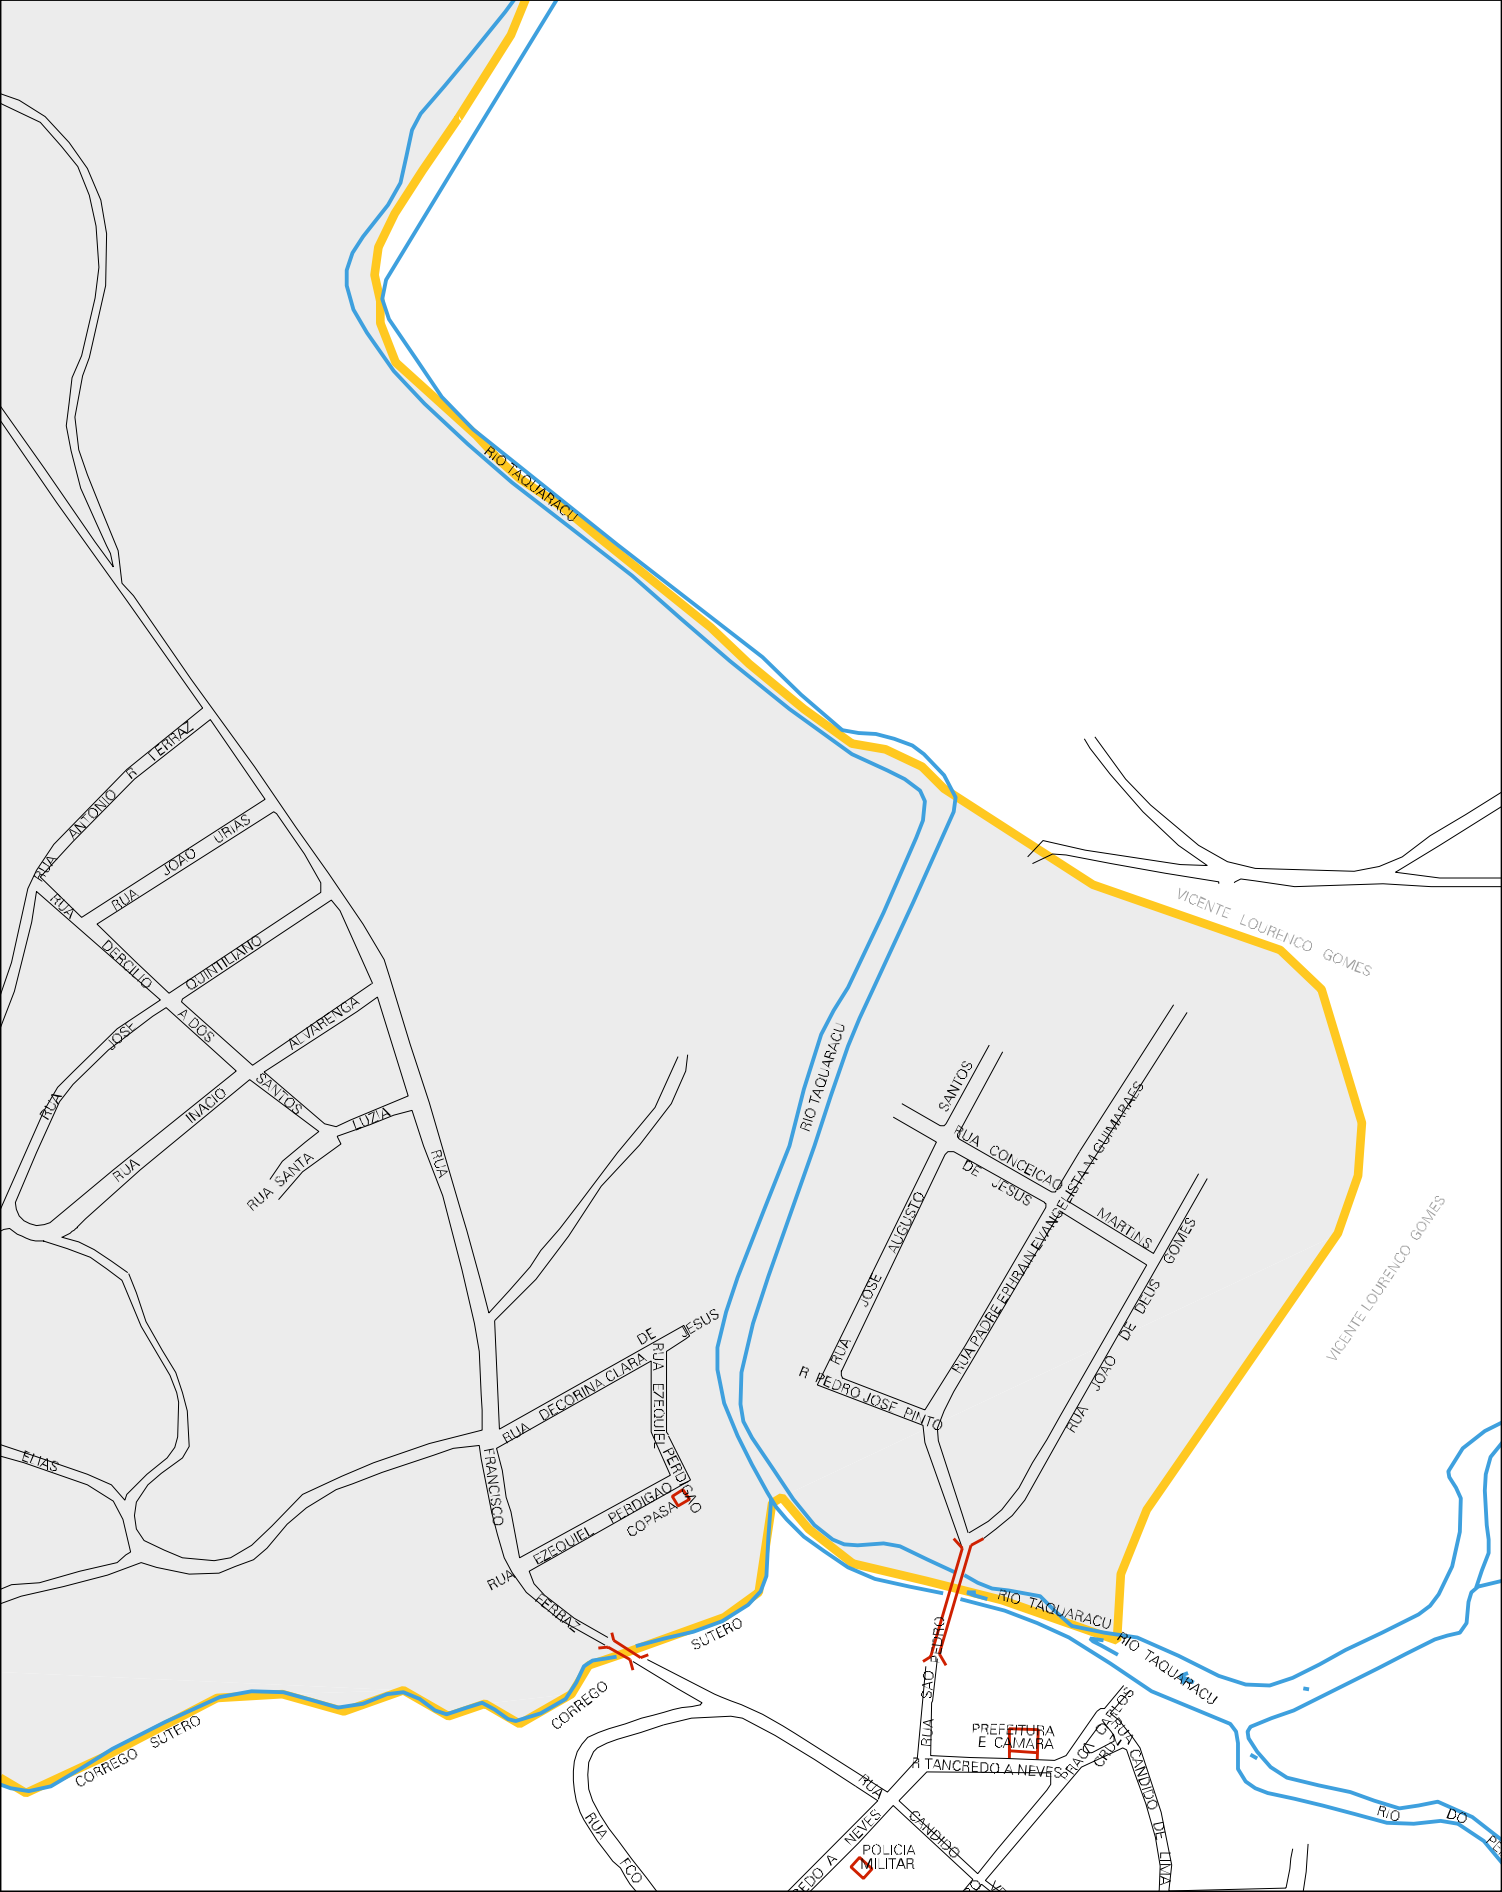

ESTRADA

DO GRÃO-MOCCO

31 68309 05 00 0002

VARGEM FORMOSA

VARGEM FORMOSA

PIA

TACURUKU

ESTADO DE MINAS GERAIS
MAPA DE SETOR URBANO - MSU
ESCALA: 1 : 4882