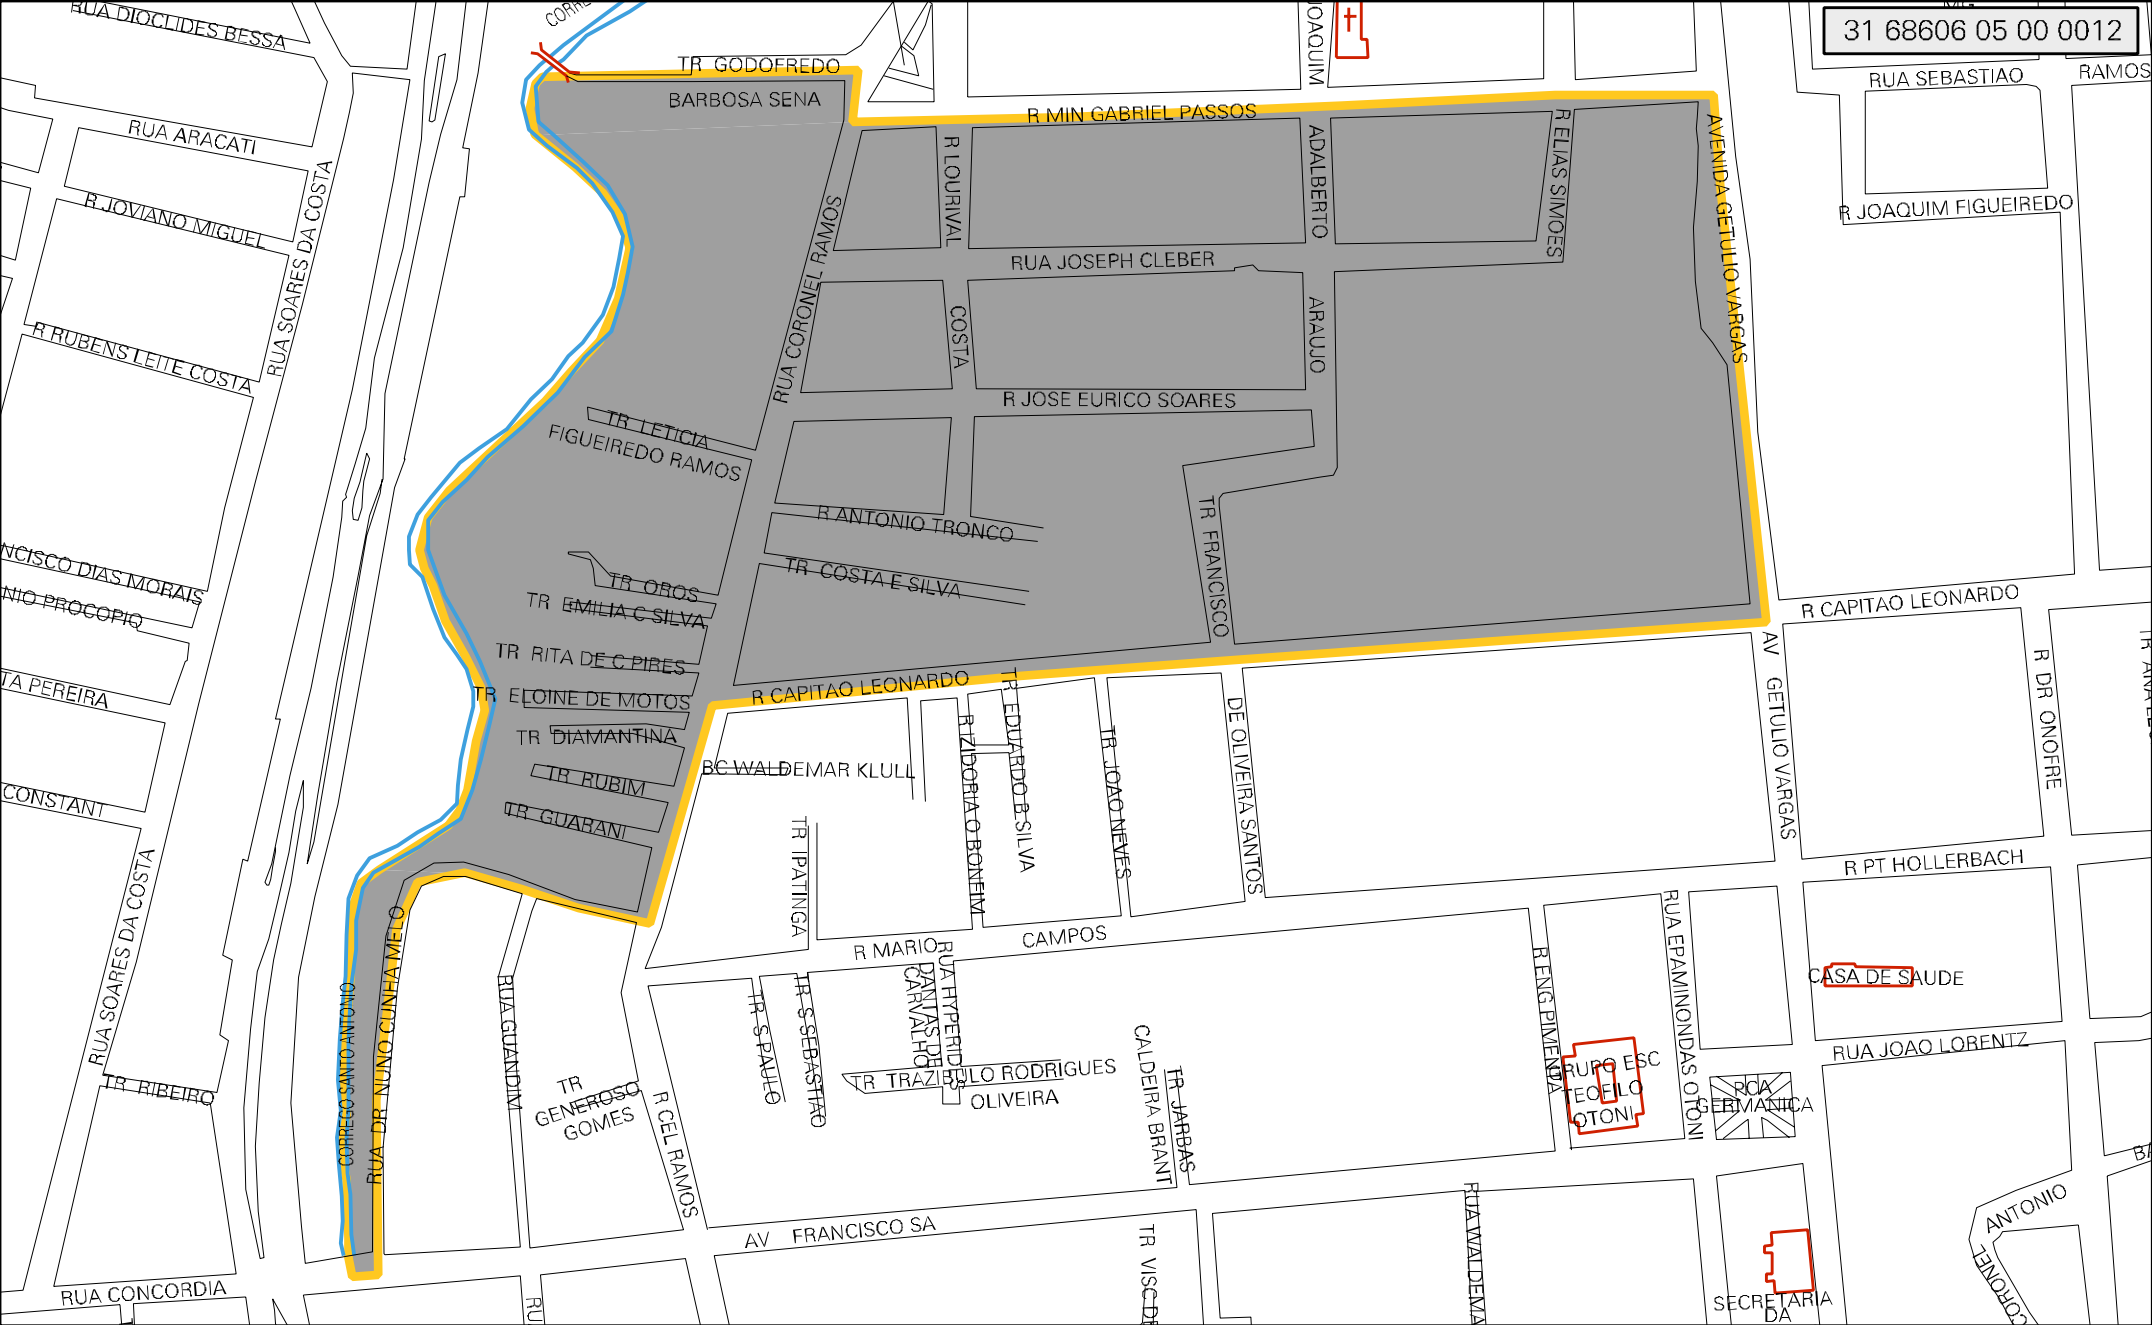

31 68606 05 00 0012

MUNICIPIO: 68606 - TEÓFILO OTONI
 DISTRITO: 05 - TEÓFILO OTONI
 SUBDISTRITO: 00
 SETOR: 0012 SITUACAO: 20
 BAIRRO: 004 - FÁTIMA

ESTADO DE MINAS GERAIS
 MAPA DE SETOR URBANO - MSU
 ESCALA: 1 : 3423