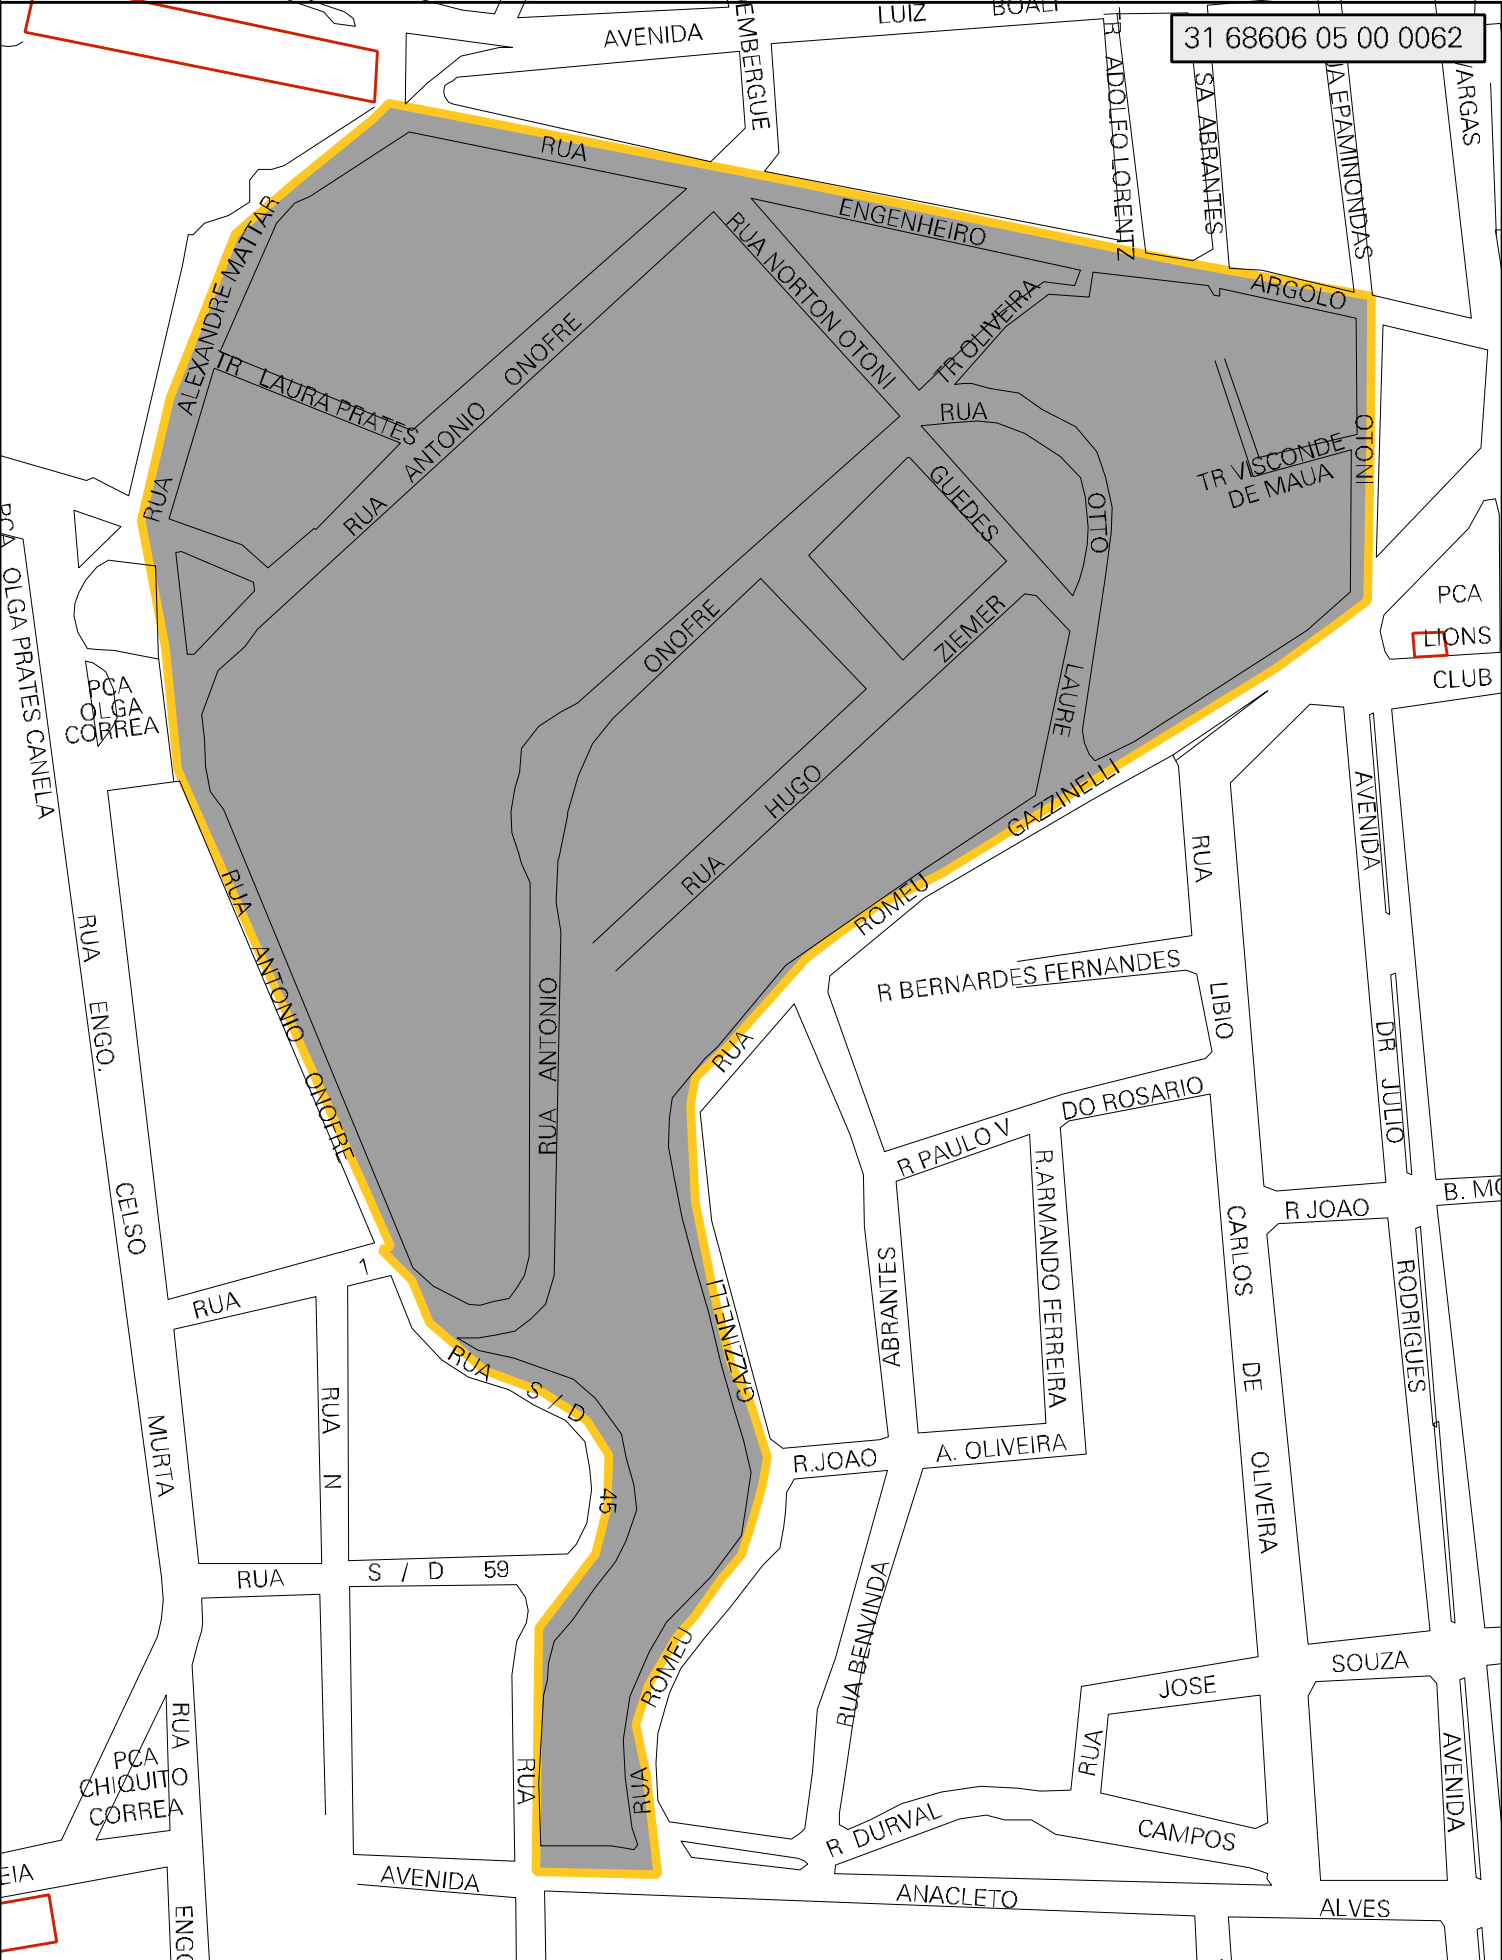

31 68606 05 00 0062

MUNICIPIO: 68606 - TEÓFILO OTONI  
 DISTRITO: 05 - TEÓFILO OTONI  
 SUBDISTRITO: 00  
 SETOR: 0062 SITUACAO: 10  
 BAIRRO: 025 - MARAJOARA

ESTADO DE MINAS GERAIS  
 MAPA DE SETOR URBANO - MSU  
 ESCALA: 1 : 2941

CENSO AGROPECUARIO Q 2008  
 CONTAGEM DA POPULAÇÃO 2007