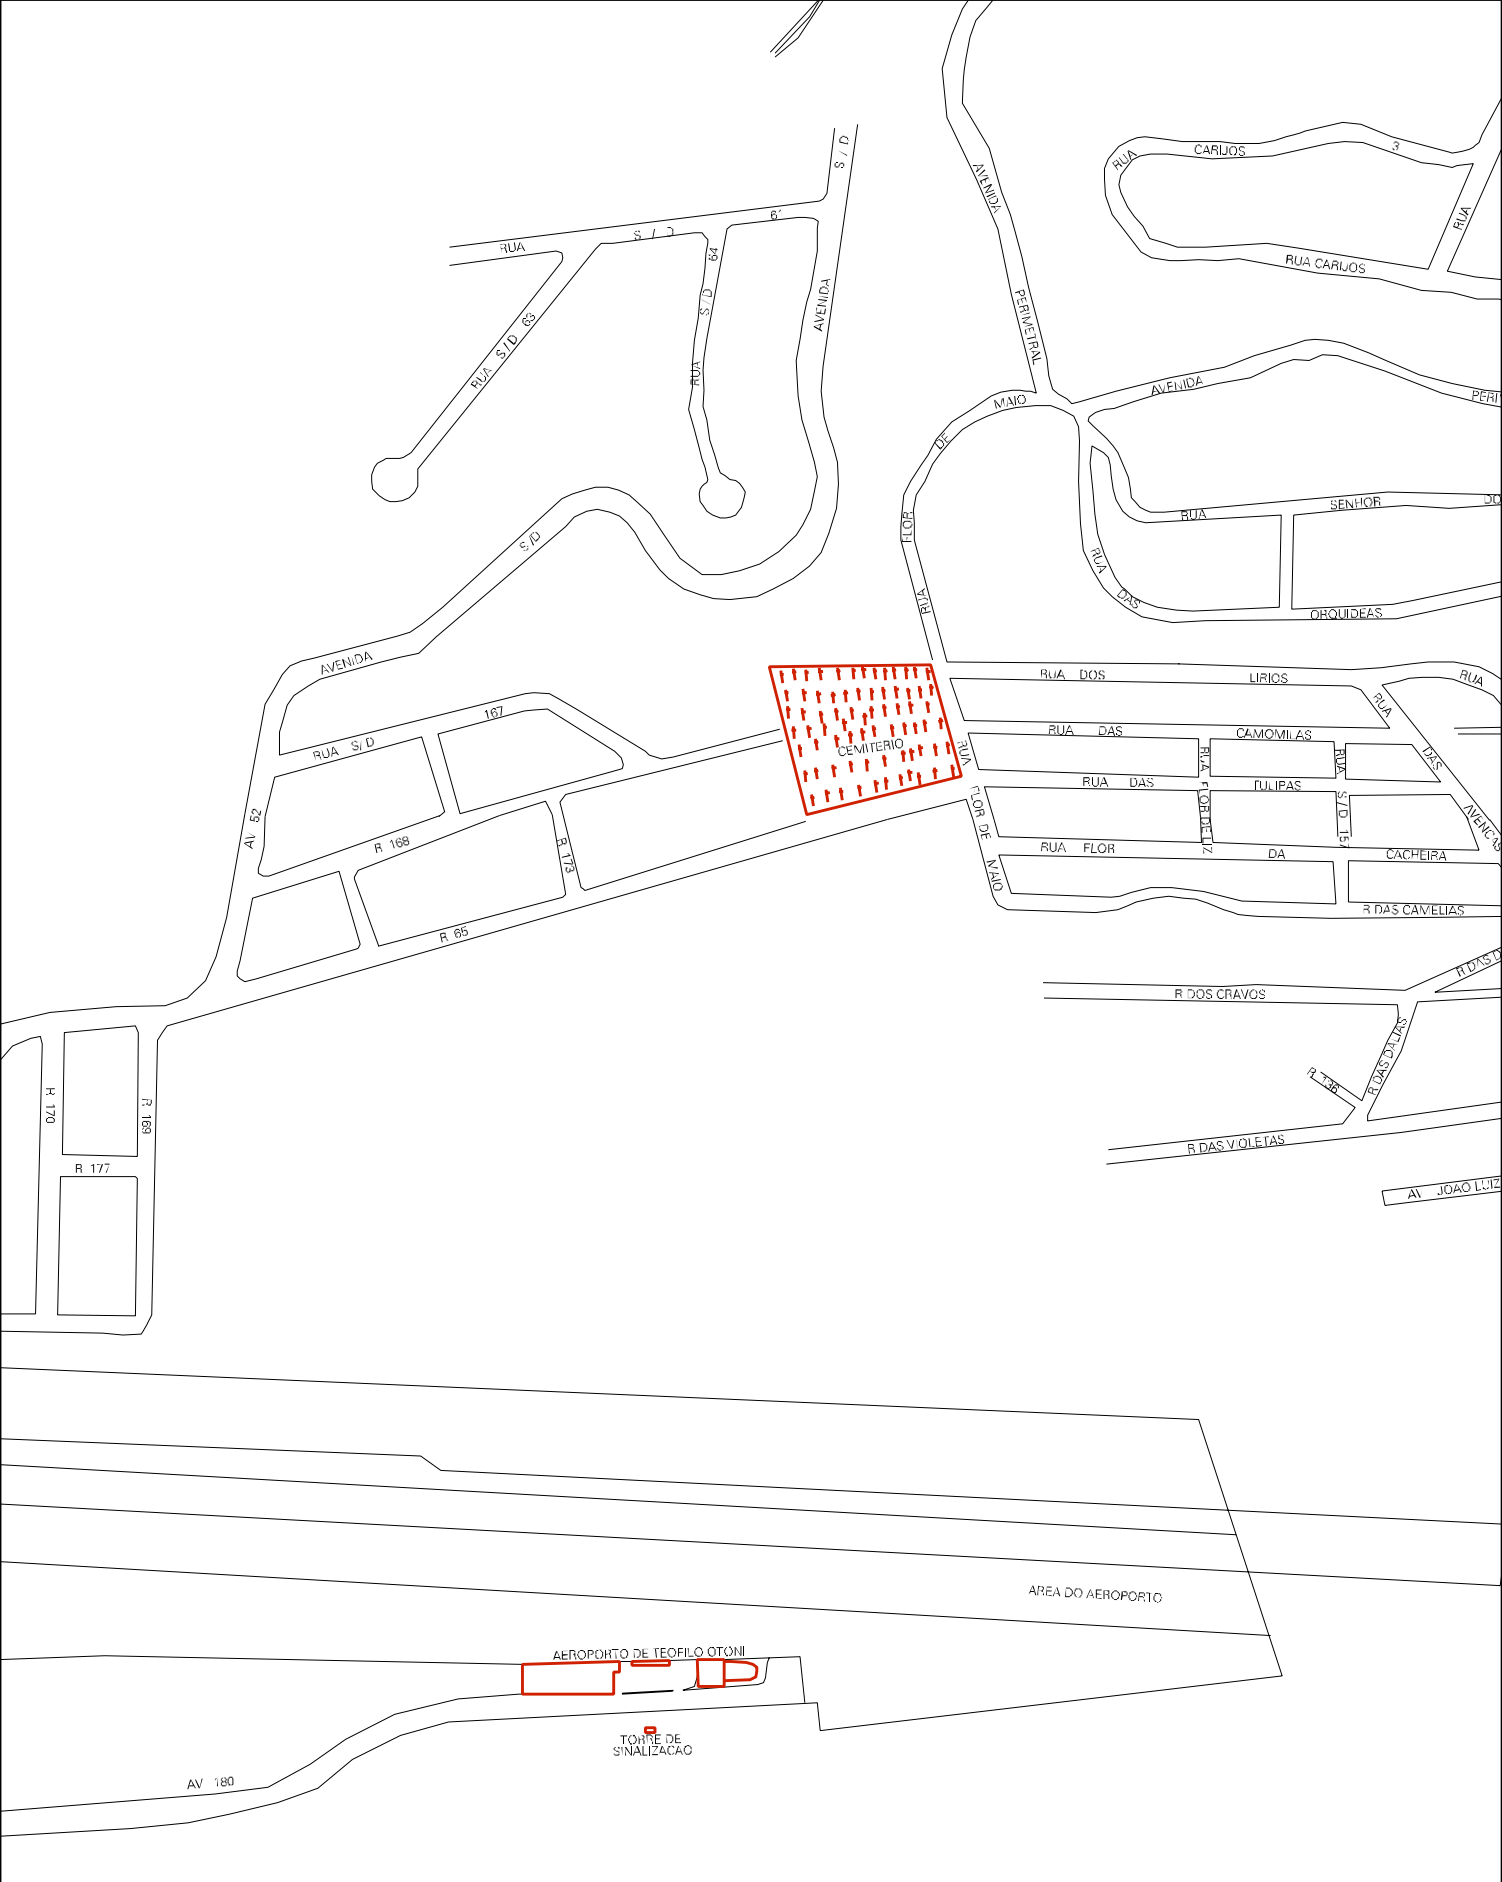

MUNICIPIO: 68606 - TEÓFILO OTONI  
 DISTRITO: 05 - TEÓFILO OTONI  
 SUBDISTRITO: 00  
 SETOR: 0063 SITUACAO: 10  
 BAIRRO: 026 - OLGA PRATES CORRÊA

ESTADO DE MINAS GERAIS  
MAPA DE SETOR URBANO - MSU  
ESCALA: 1 : 5512