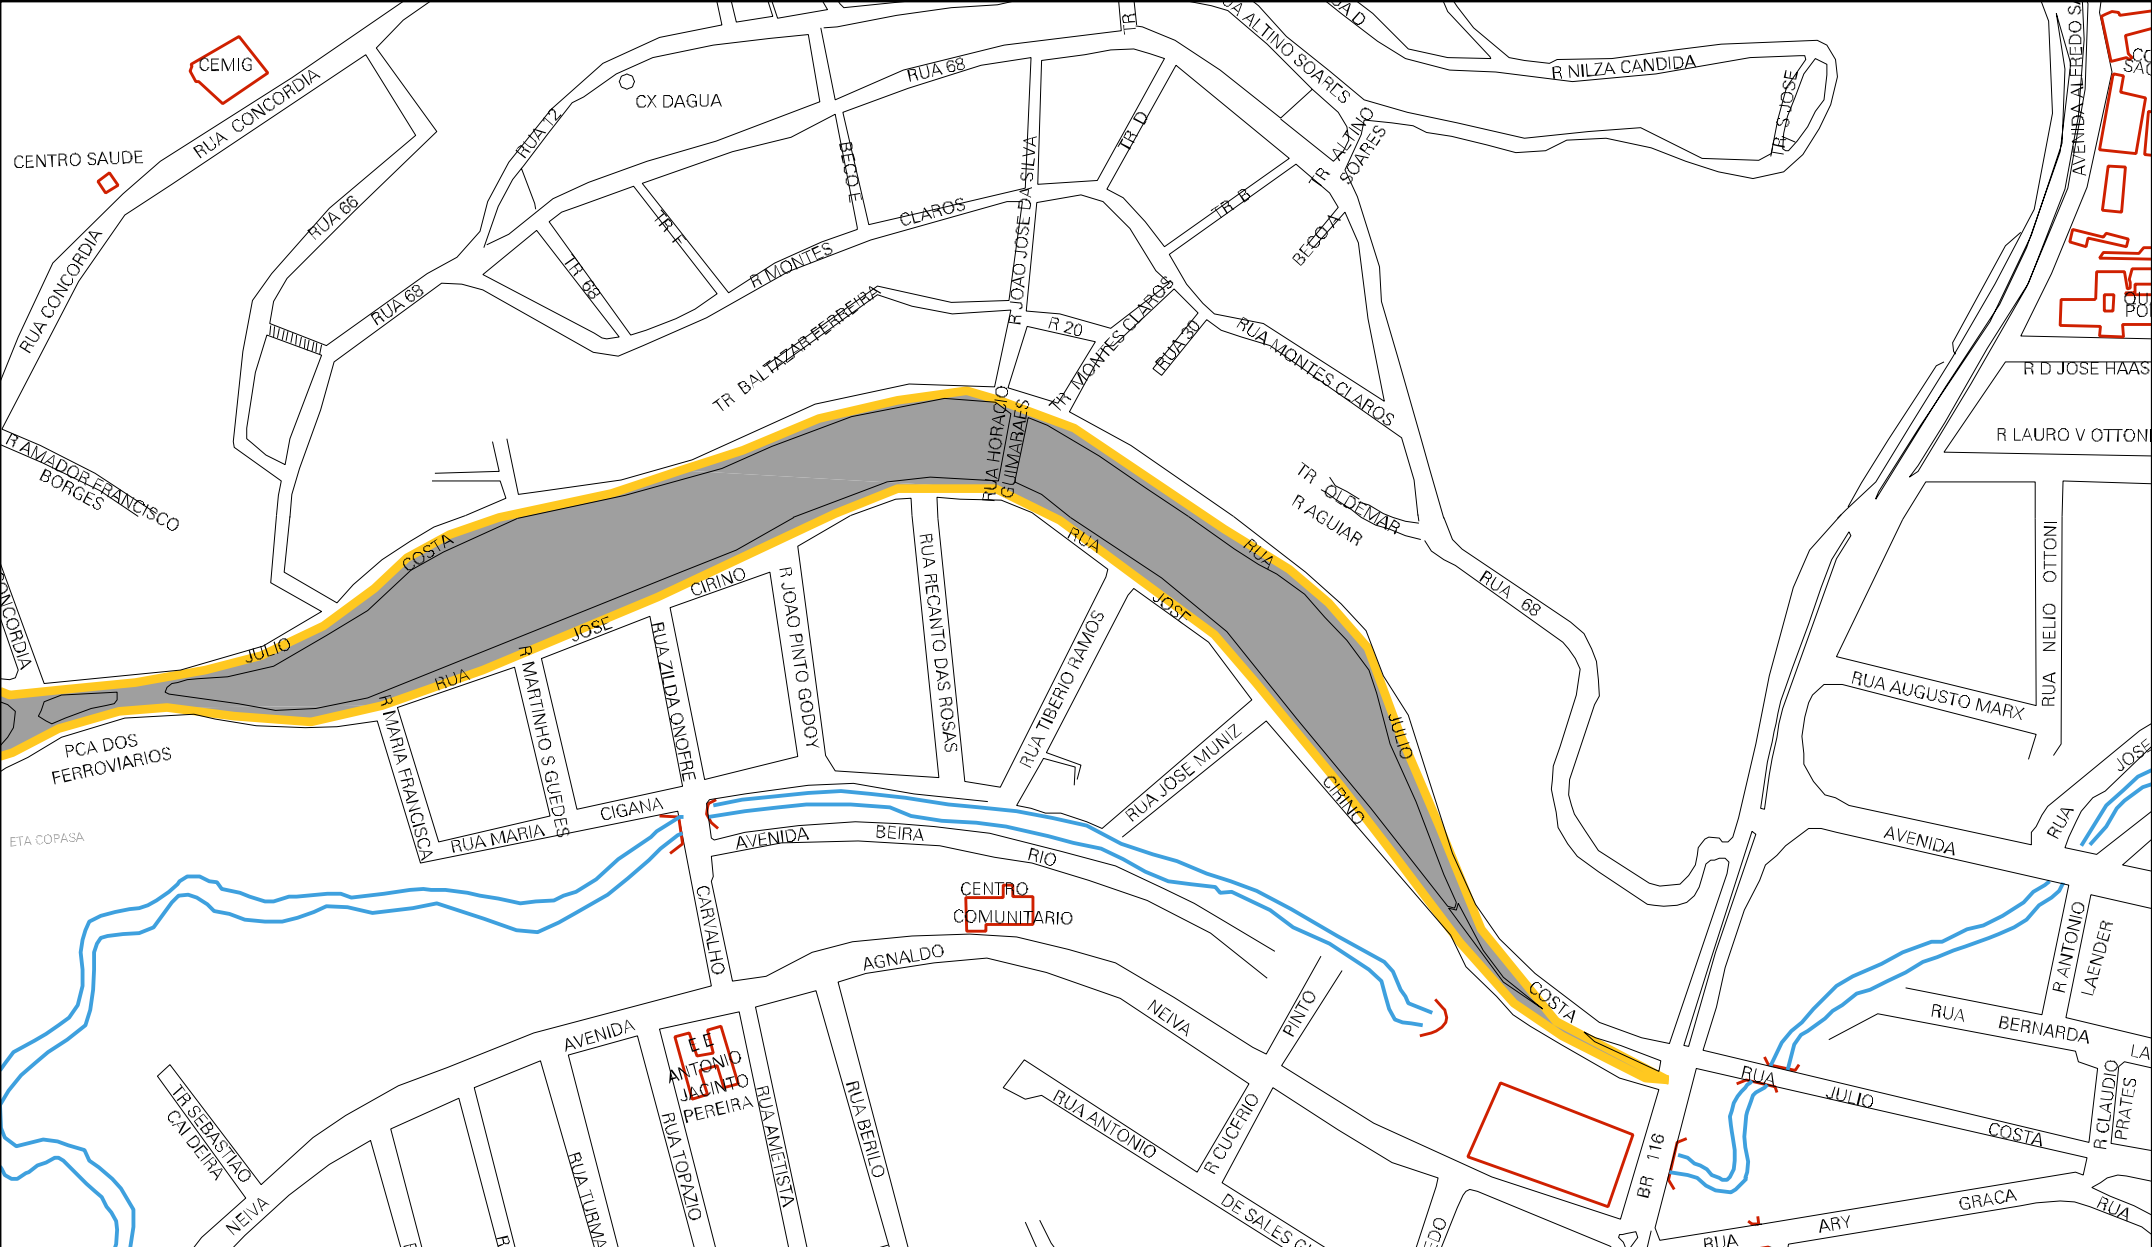

TR HILBEIRO

RUA CONCORDIA

RUA CONCORDIA

RUA VERA CRUZ

TR S SEBASTIAO

TR S CARLOS

RUA QUINTINO BOCAIUVA

RUA OLIMPIO

TR SANTIAGO DANTAS

ALIND

TR 8

TR 12

SOARES

RUA B

TR B

EE
GLORIA PENICHE

MUNICIPIO: 68606 - TEÓFILO OTONI
DISTRITO: 05 - TEÓFILO OTONI
SUBDISTRITO: 00
SETOR: 0067 SITUACAO: 10
BAIRRO: 028 - PALMEIRAS

ESTADO DE MINAS GERAIS
MAPA DE SETOR URBANO - MSU
ESCALA: 1 : 4000