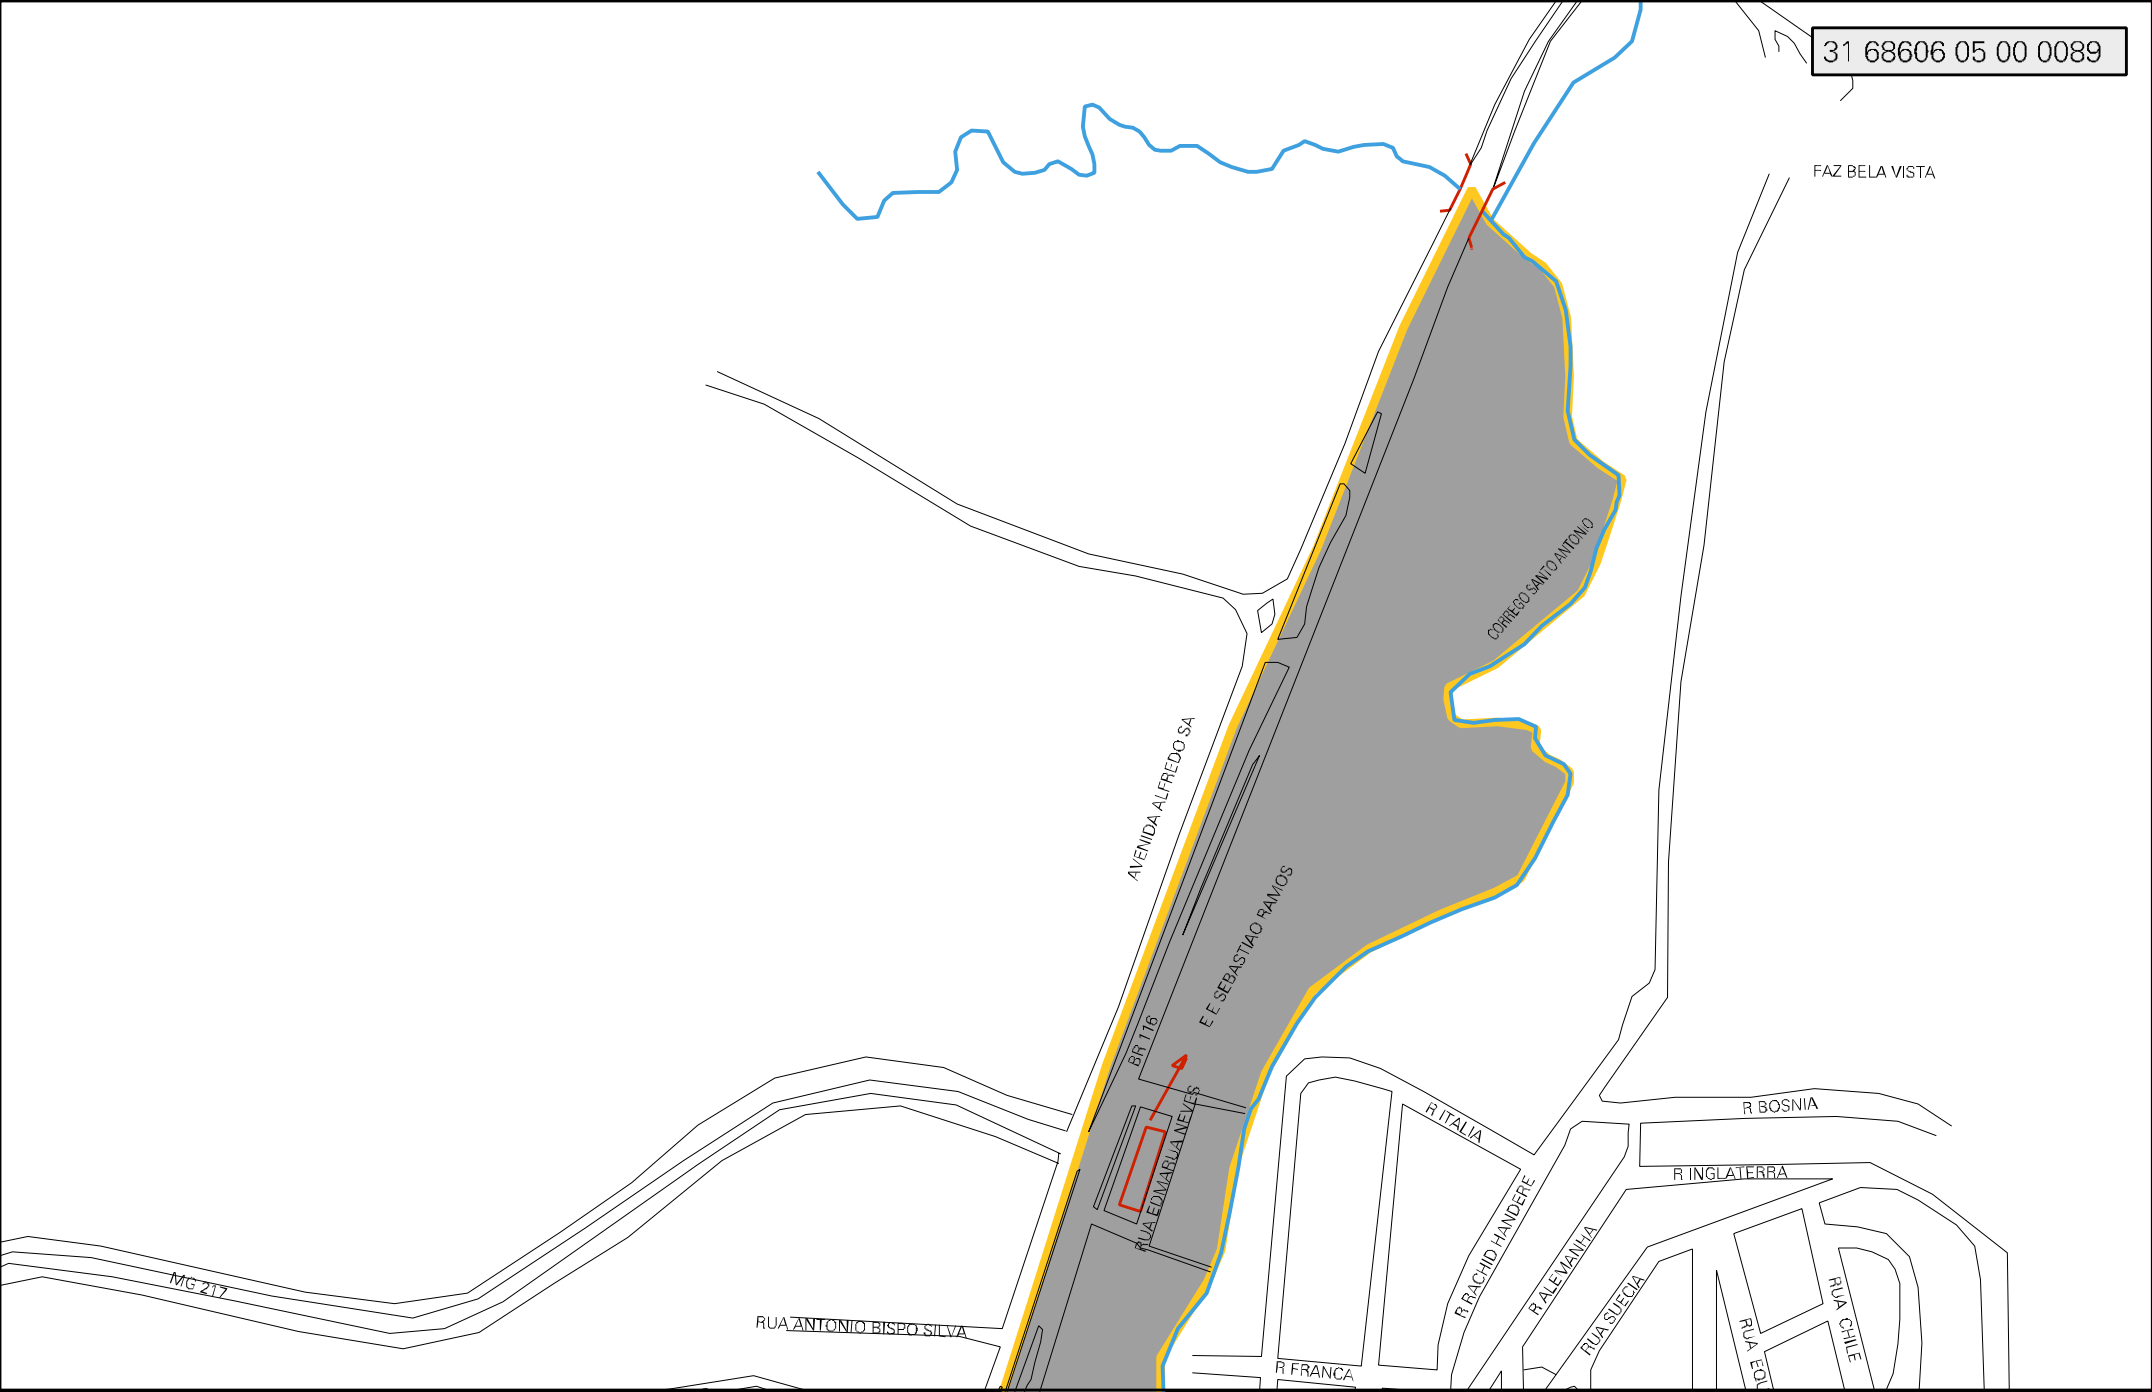

FAZ BELA VISTA

AVENIDA ALFREDO SA

CORREGO SANTO ANTONIO

E F SEBASTIAO RAMOS

BR 116

RUA EDMARIA NEVES

R ITALIA

R BOSNIA

R INGLATERRA

R RACHID HADERE

R ALEVANILHA

RUA SUECIA

RUA EDMUNDO

RUA CHILE

RUA ANTONIO BISPO SILVA

R FRANCA

MG 217

MUNICIPIO: 68606 - TEÓFILO OTONI
 DISTRITO: 05 - TEÓFILO OTONI
 SUBDISTRITO: 00
 SETOR: 0089 SITUACAO: 10
 BAIRRO: 033 - SÃO CRISTÓVÃO

ESTADO DE MINAS GERAIS
 MAPA DE SETOR URBANO - MSU
 ESCALA: 1 : 4224