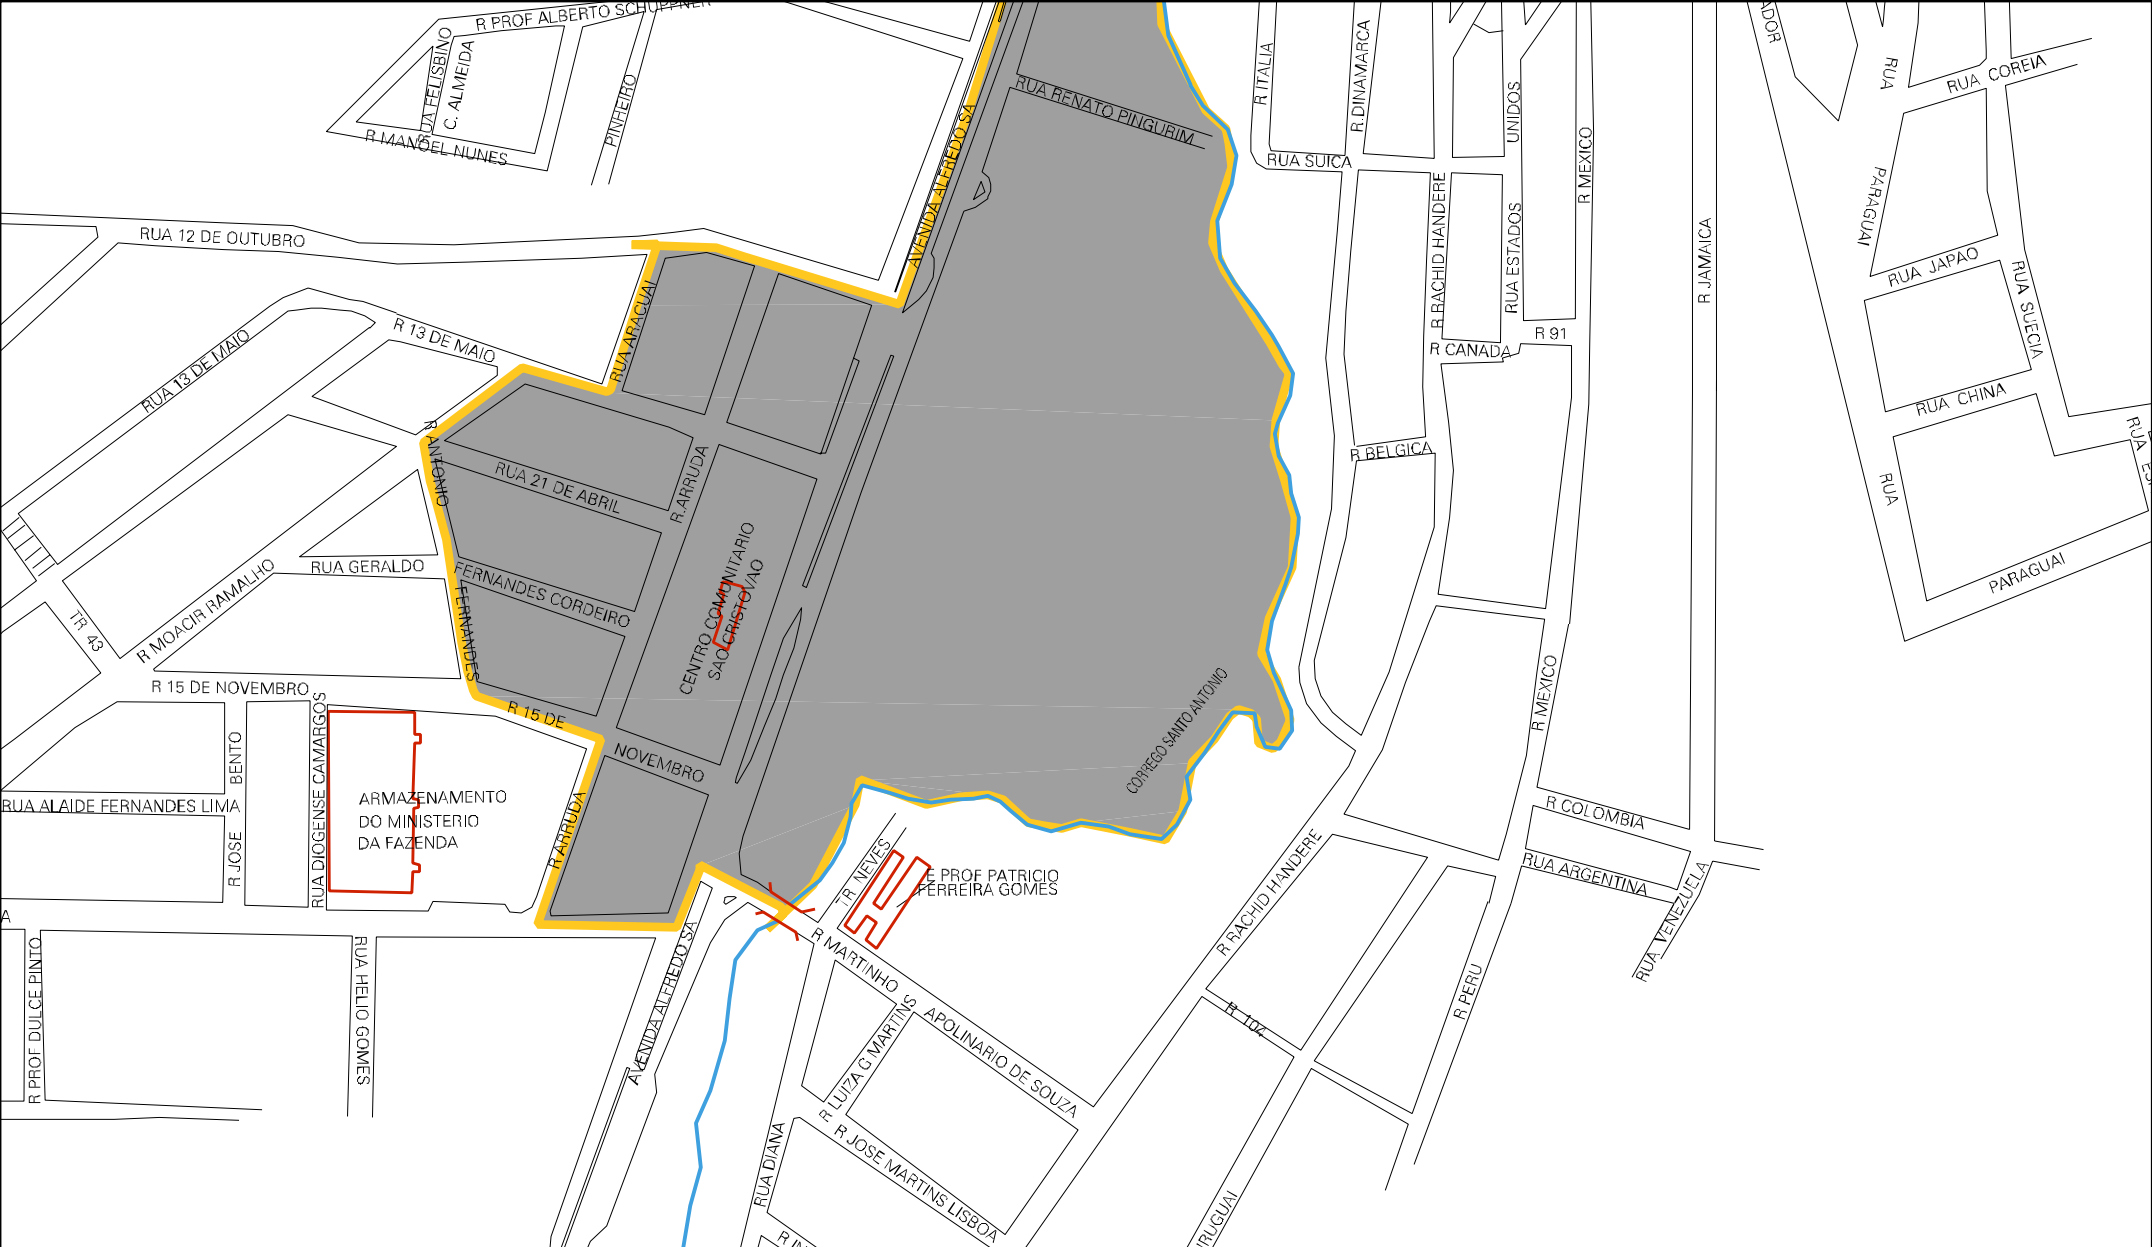

FAZ BELA VISTA

AVENIDA ALFREDO SA

CORREGO SANTO ANTONIO

E F SEBASTIAO RAMOS

BR 116

RUA EDMARIA NEVES

R ITALIA

R BOSNIA

MG 217

MUNICIPIO: 68606 - TEÓFILO OTONI
 DISTRITO: 05 - TEÓFILO OTONI
 SUBDISTRITO: 00
 SETOR: 0089 SITUACAO: 10
 BAIRRO: 033 - SÃO CRISTÓVÃO

ESTADO DE MINAS GERAIS
 MAPA DE SETOR URBANO - MSU
 ESCALA: 1 : 4224