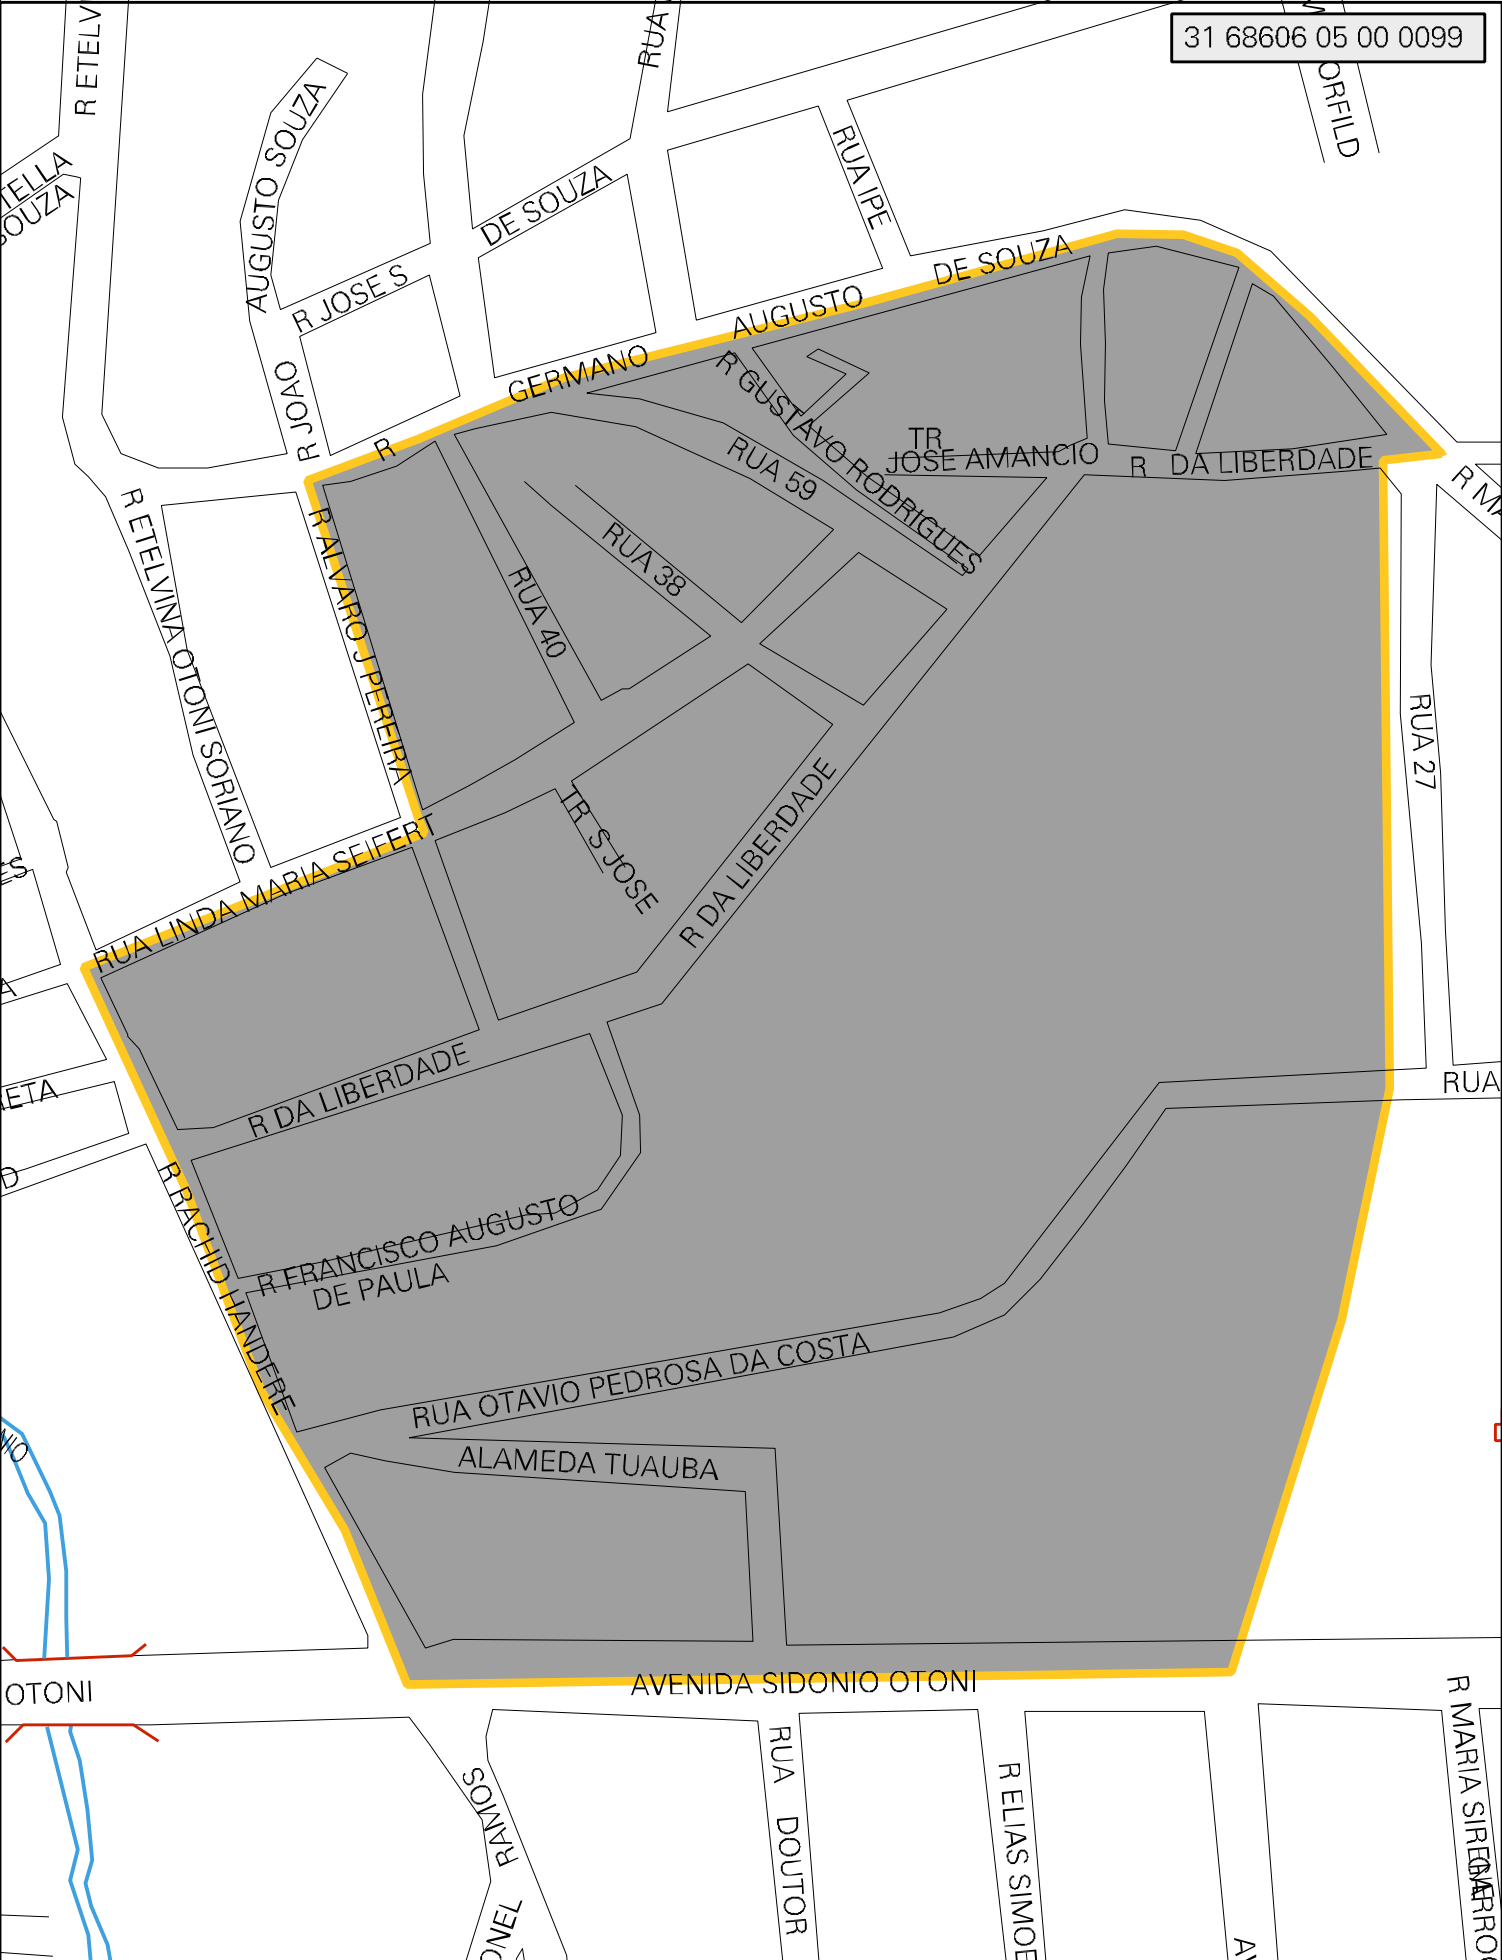

31 68606 05 00 0099

MUNICIPIO: 68606 - TEÓFILO OTONI
 DISTRITO: 05 - TEÓFILO OTONI
 SUBDISTRITO: 00
 SETOR: 0099 SITUACAO: 10
 BAIRRO: 034 - BELA VISTA

ESTADO DE MINAS GERAIS
 MAPA DE SETOR URBANO - MSU
 ESCALA: 1 : 2394