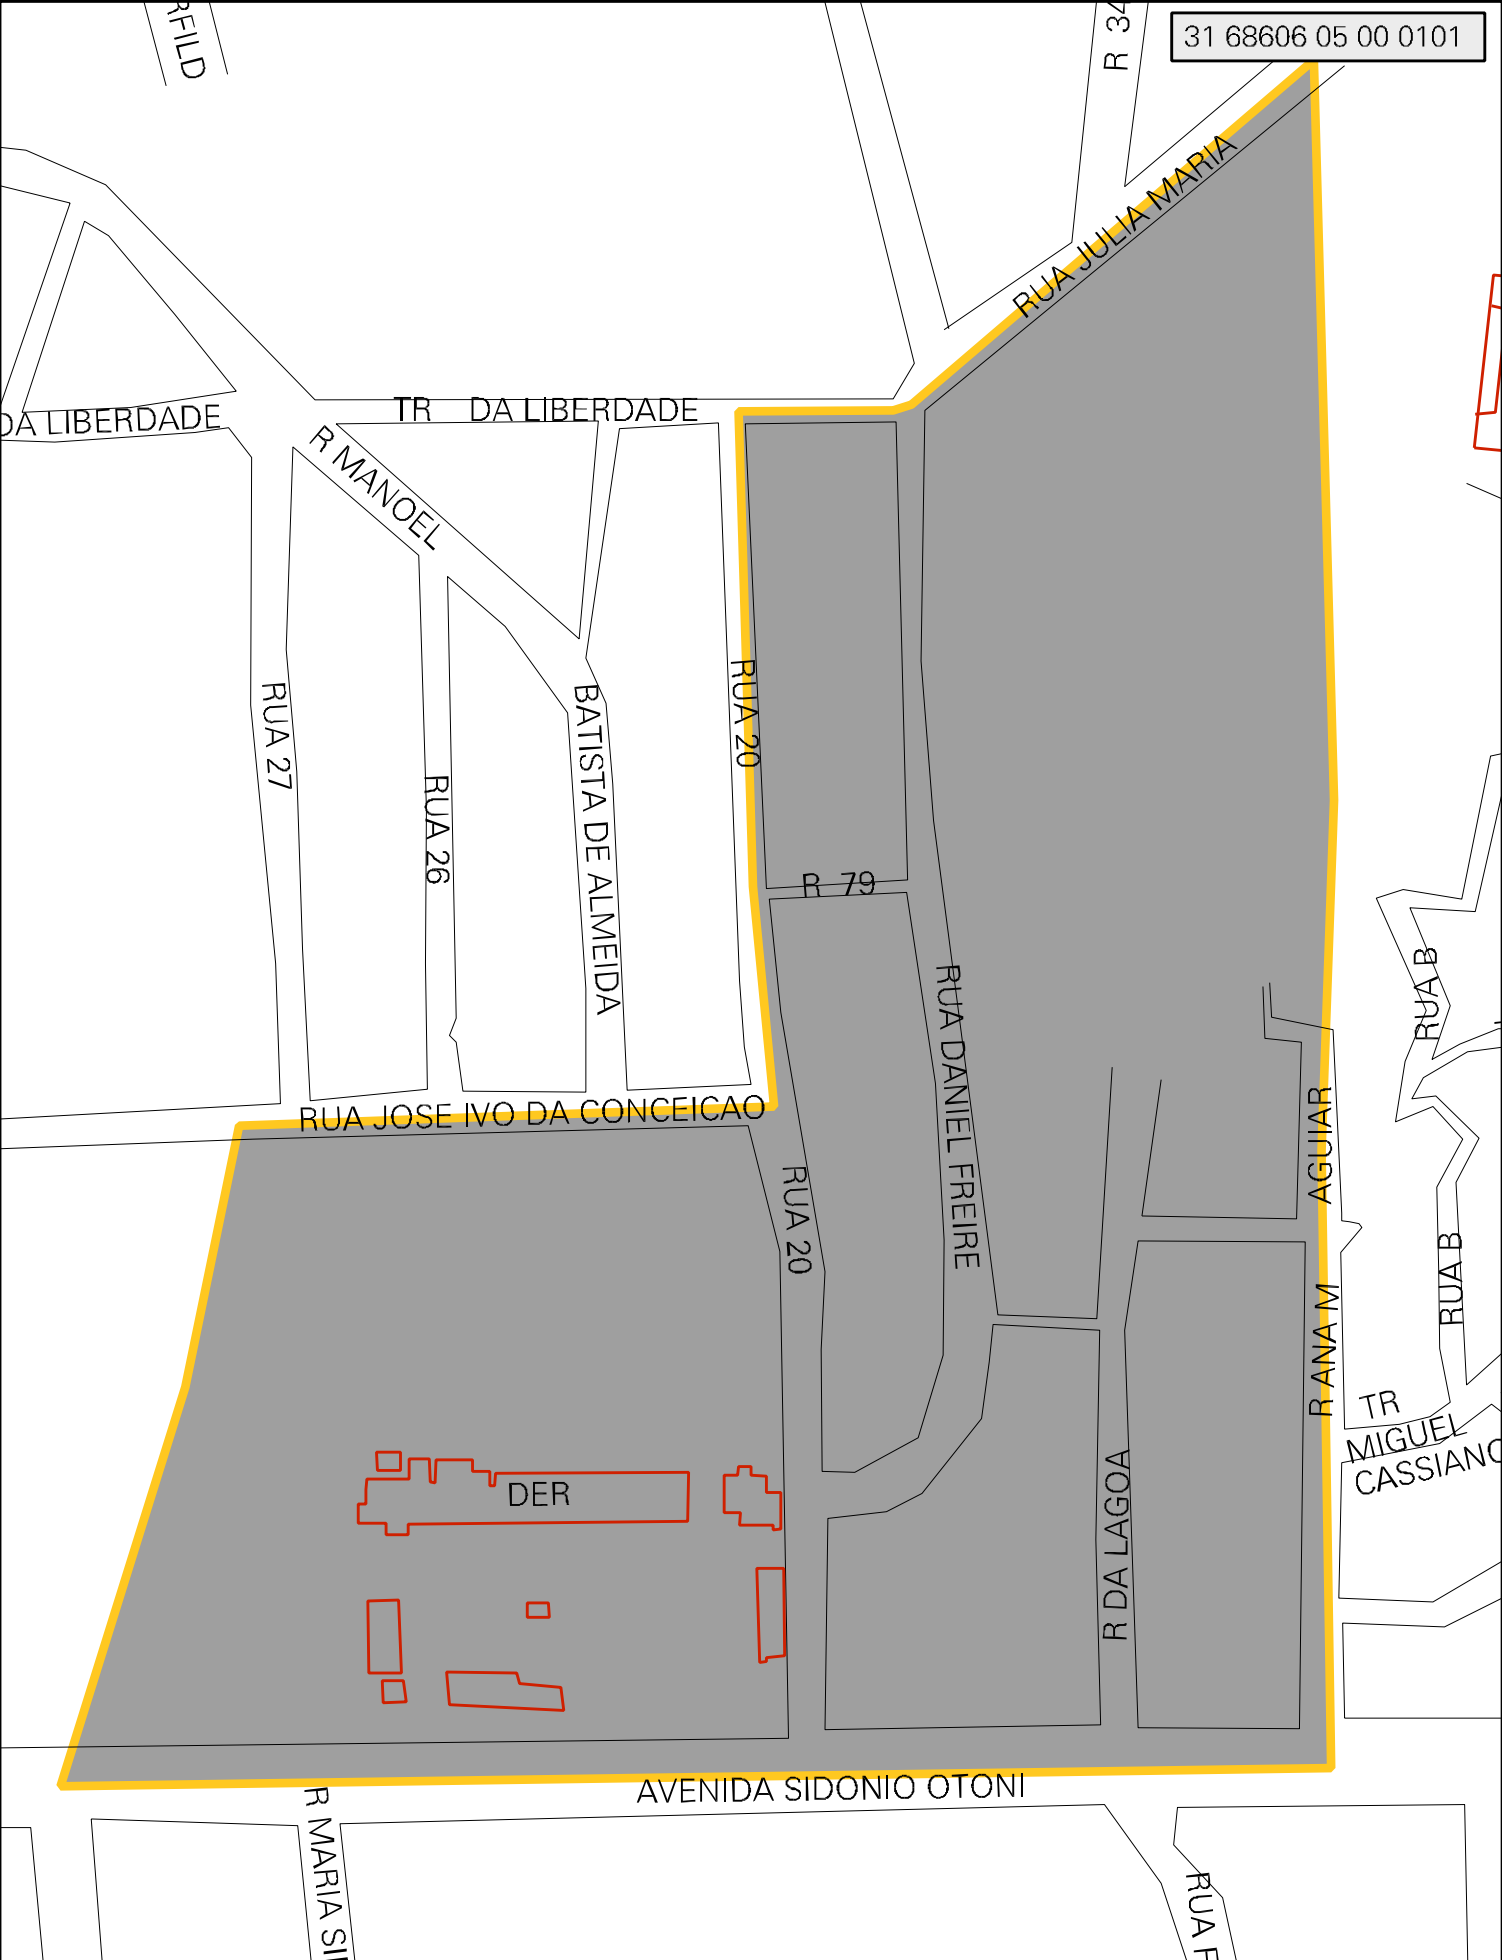

31 68606 05 00 0101

MUNICIPIO: 68606 - TEÓFILO OTONI
 DISTRITO: 05 - TEÓFILO OTONI
 SUBDISTRITO: 00
 SETOR: 0101 SITUAÇÃO: 10
 BAIRRO: 035 - NOVO HORIZONTE

ESTADO DE MINAS GERAIS
 MAPA DE SETOR URBANO - MSU
 ESCALA: 1 : 2129