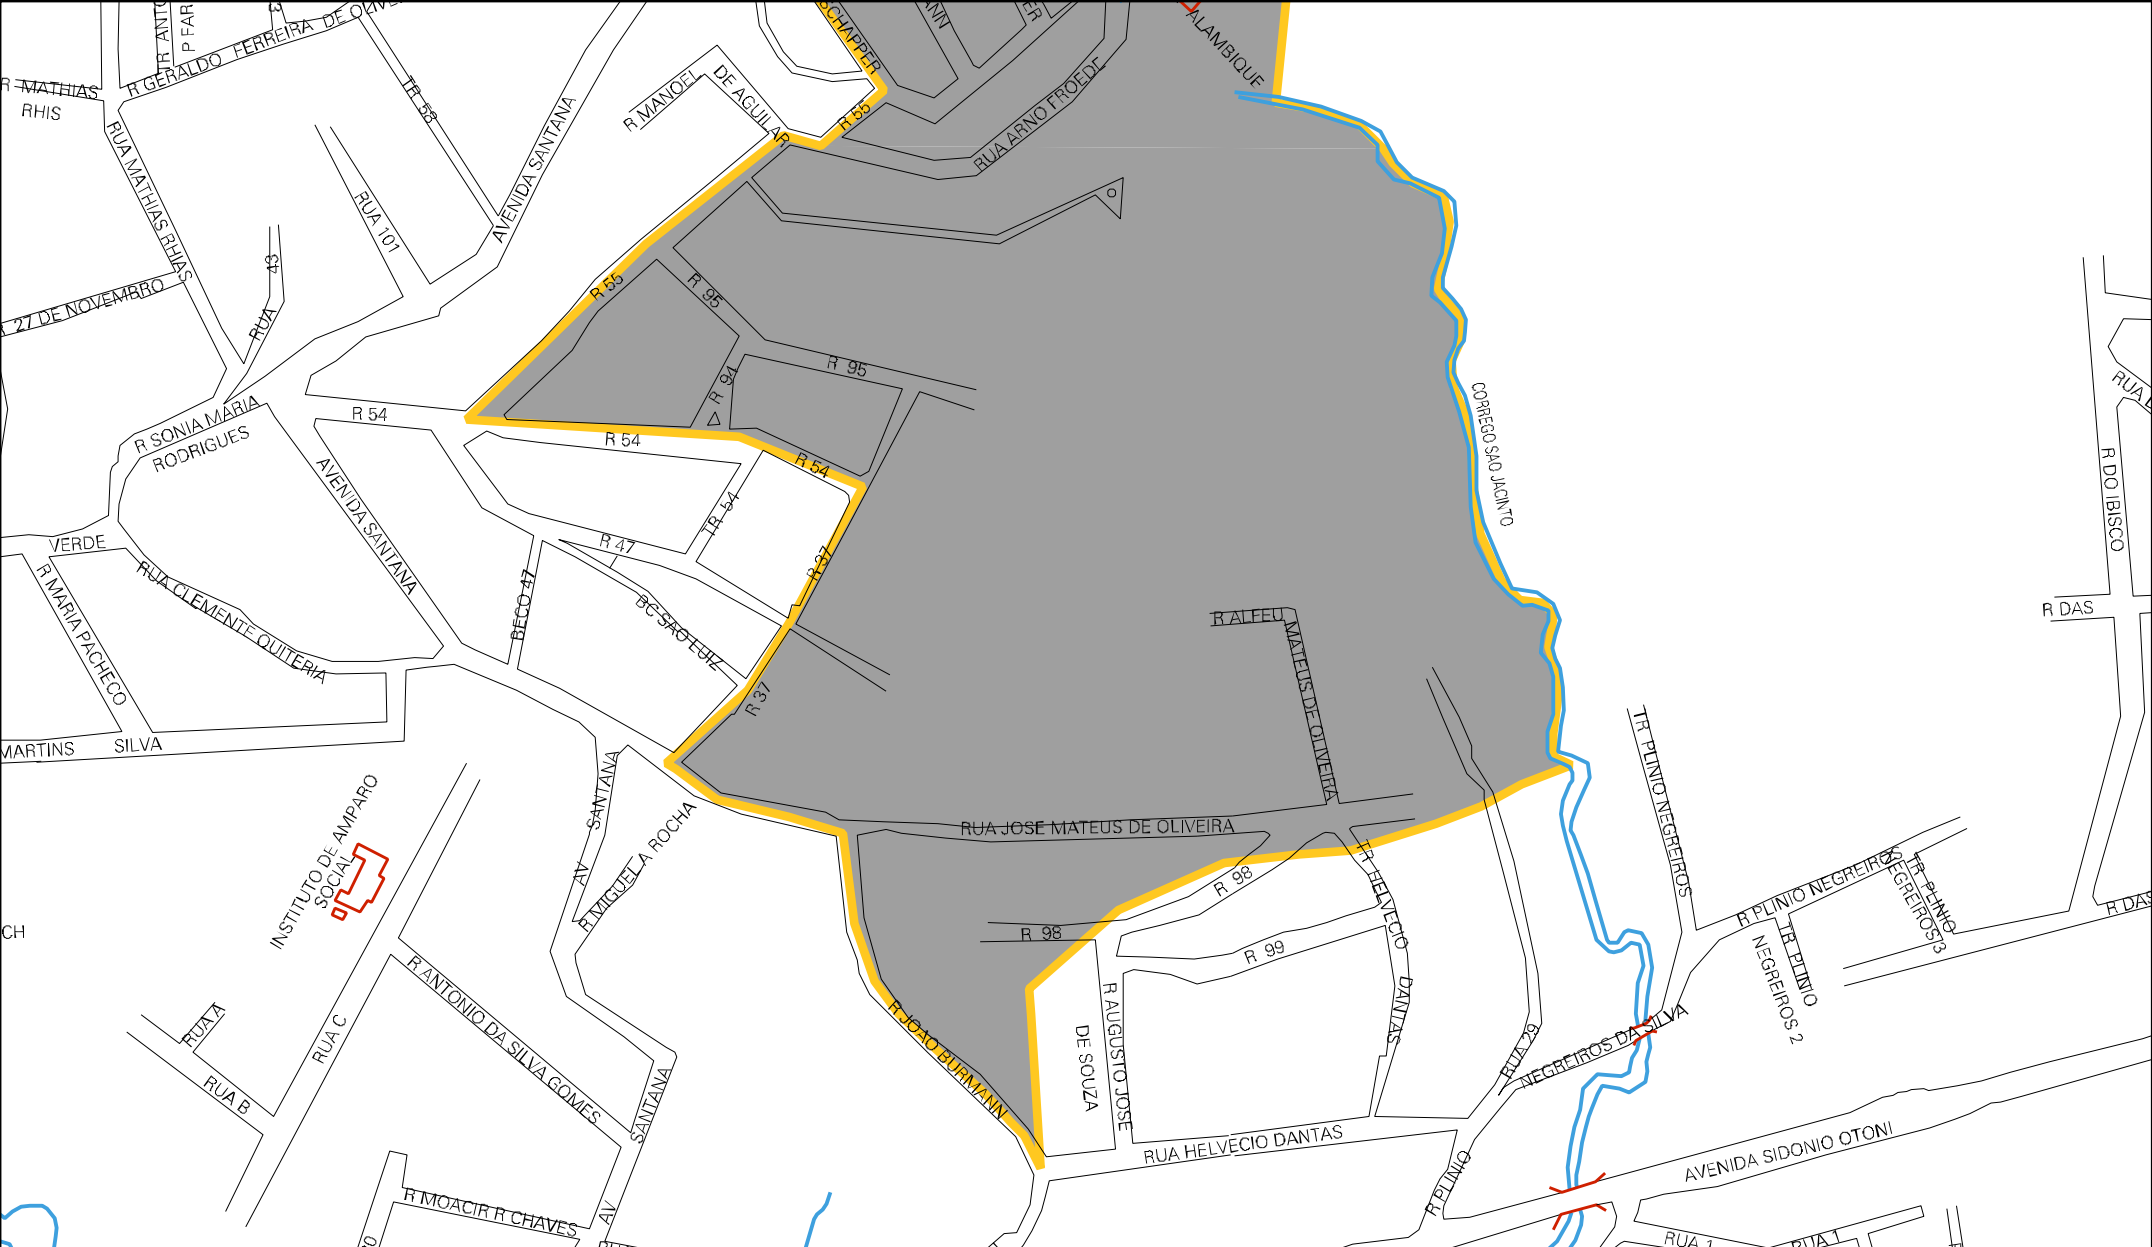

MUNICIPIO: 68606 - TEÓFILO OTONI
DISTRITO: 05 - TEÓFILO OTONI
SUBDISTRITO: 00
SETOR: 0107 SITUACAO: 10
BAIRRO: 036 - MATINHA

ESTADO DE MINAS GERAIS
MAPA DE SETOR URBANO - MSU
ESCALA: 1 : 3888