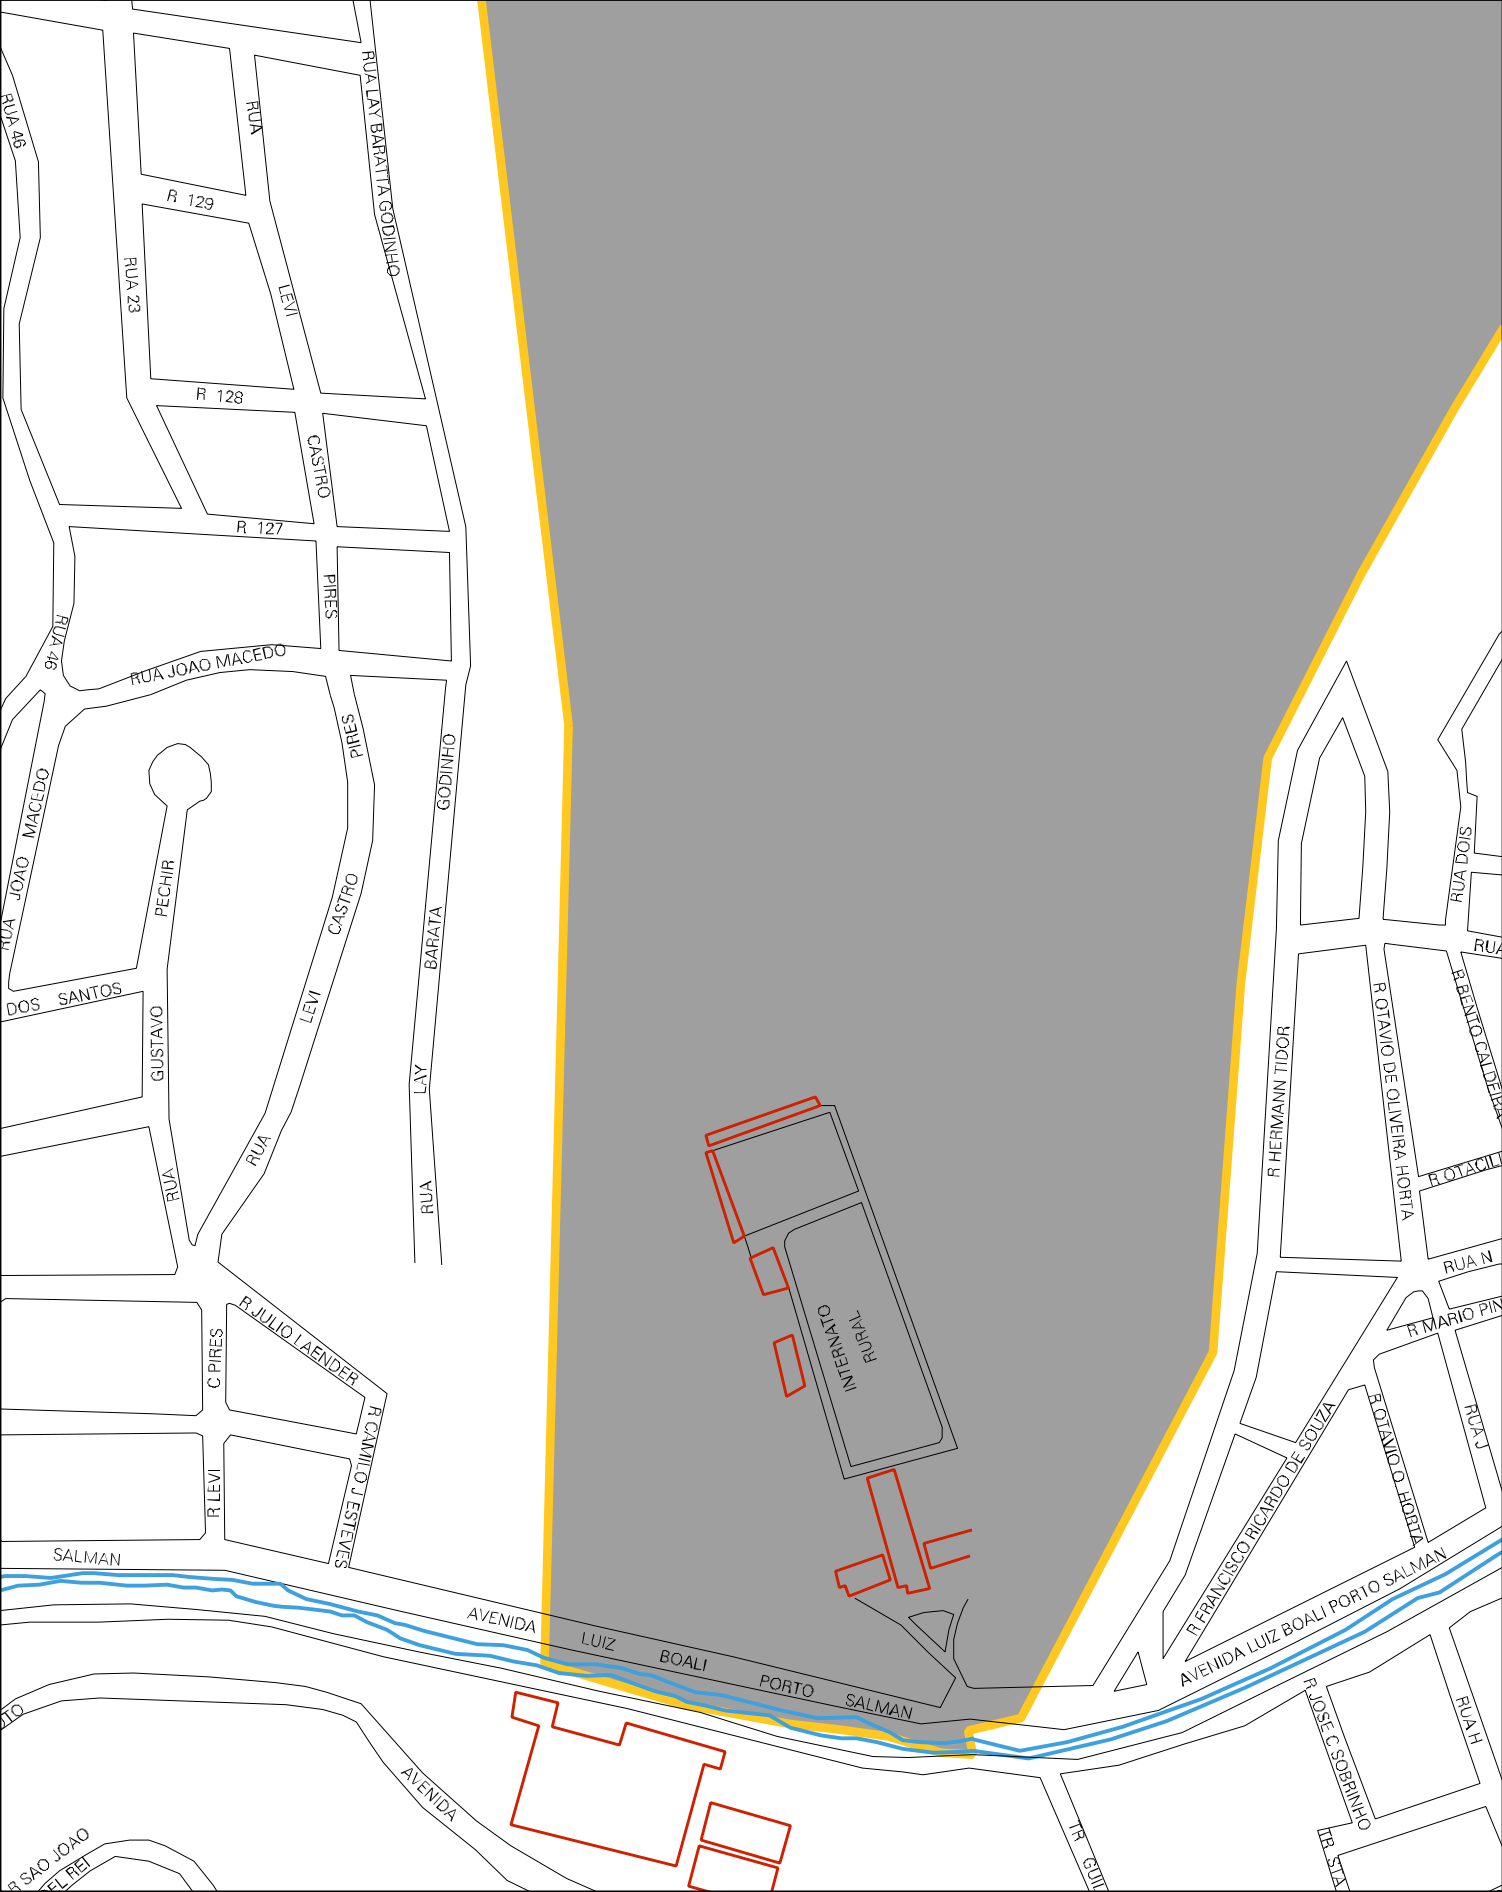

R. UBERABA

TR. MARCULINO ROSA GOUVEA

RUA PANTANAL

RUA 2

MUNICIPIO: 68606 - TEÓFILO OTONI
 DISTRITO: 05 - TEÓFILO OTONI
 SUBDISTRITO: 00
 SETOR: 0114 SITUAÇÃO: 20