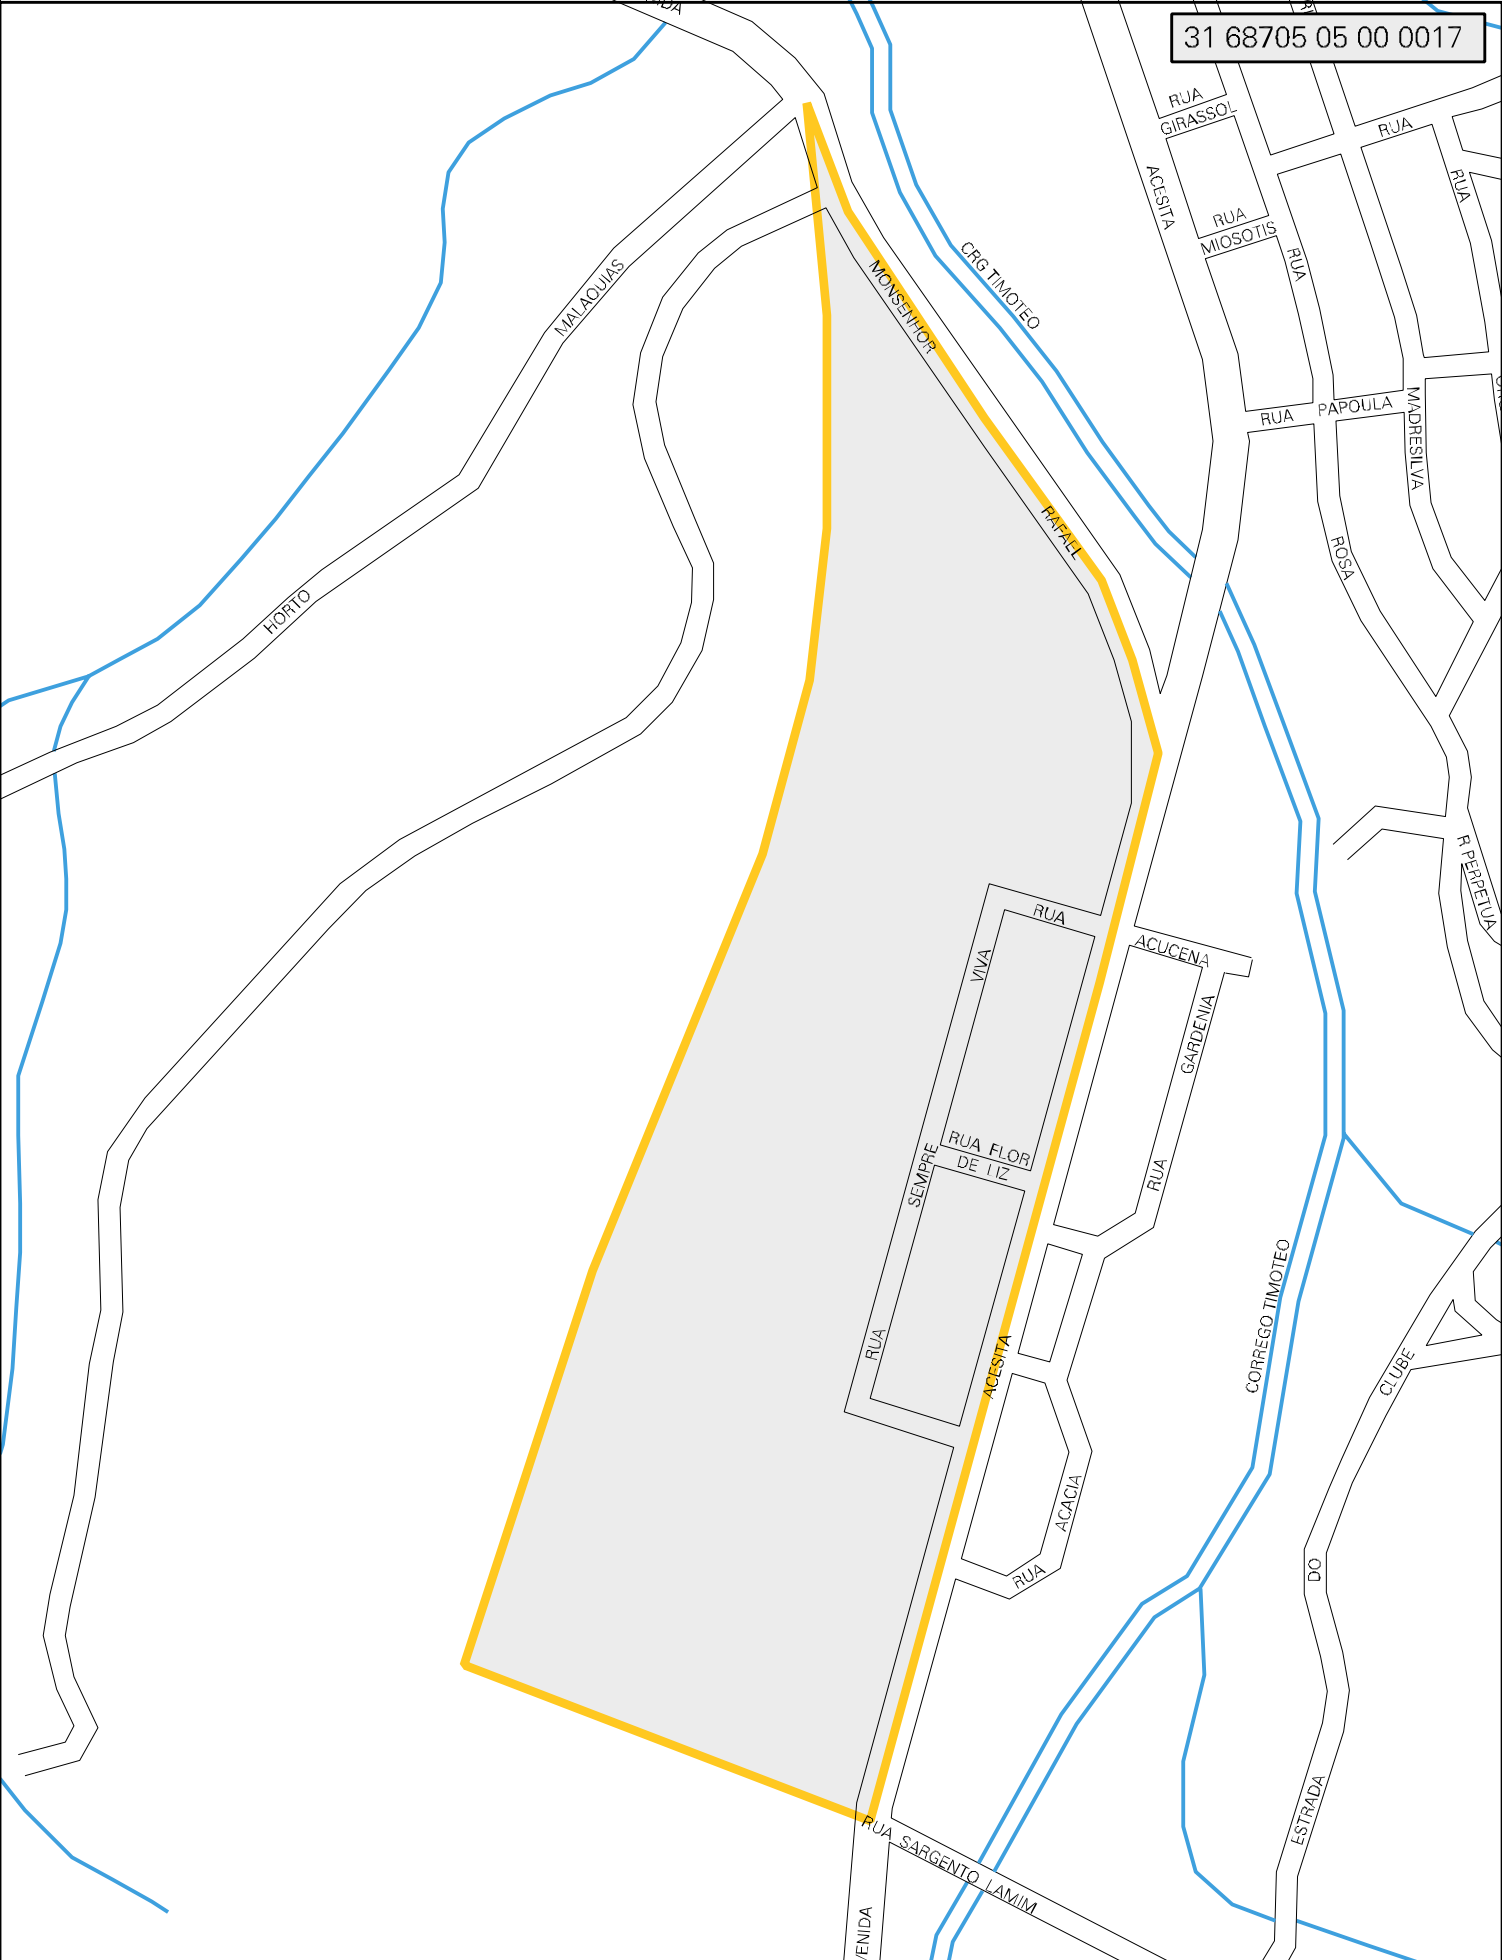

31 68705 05 00 0017

MUNICÍPIO: 68705 - TIMÓTEO
DISTRITO: 05 - TIMÓTEO
SUBDISTRITO: 00
SETOR: 0017 SITUAÇÃO: 10

ESTADO DE MINAS GERAIS
MAPA DE SETOR URBANO - MSU
ESCALA: 1 : 4196