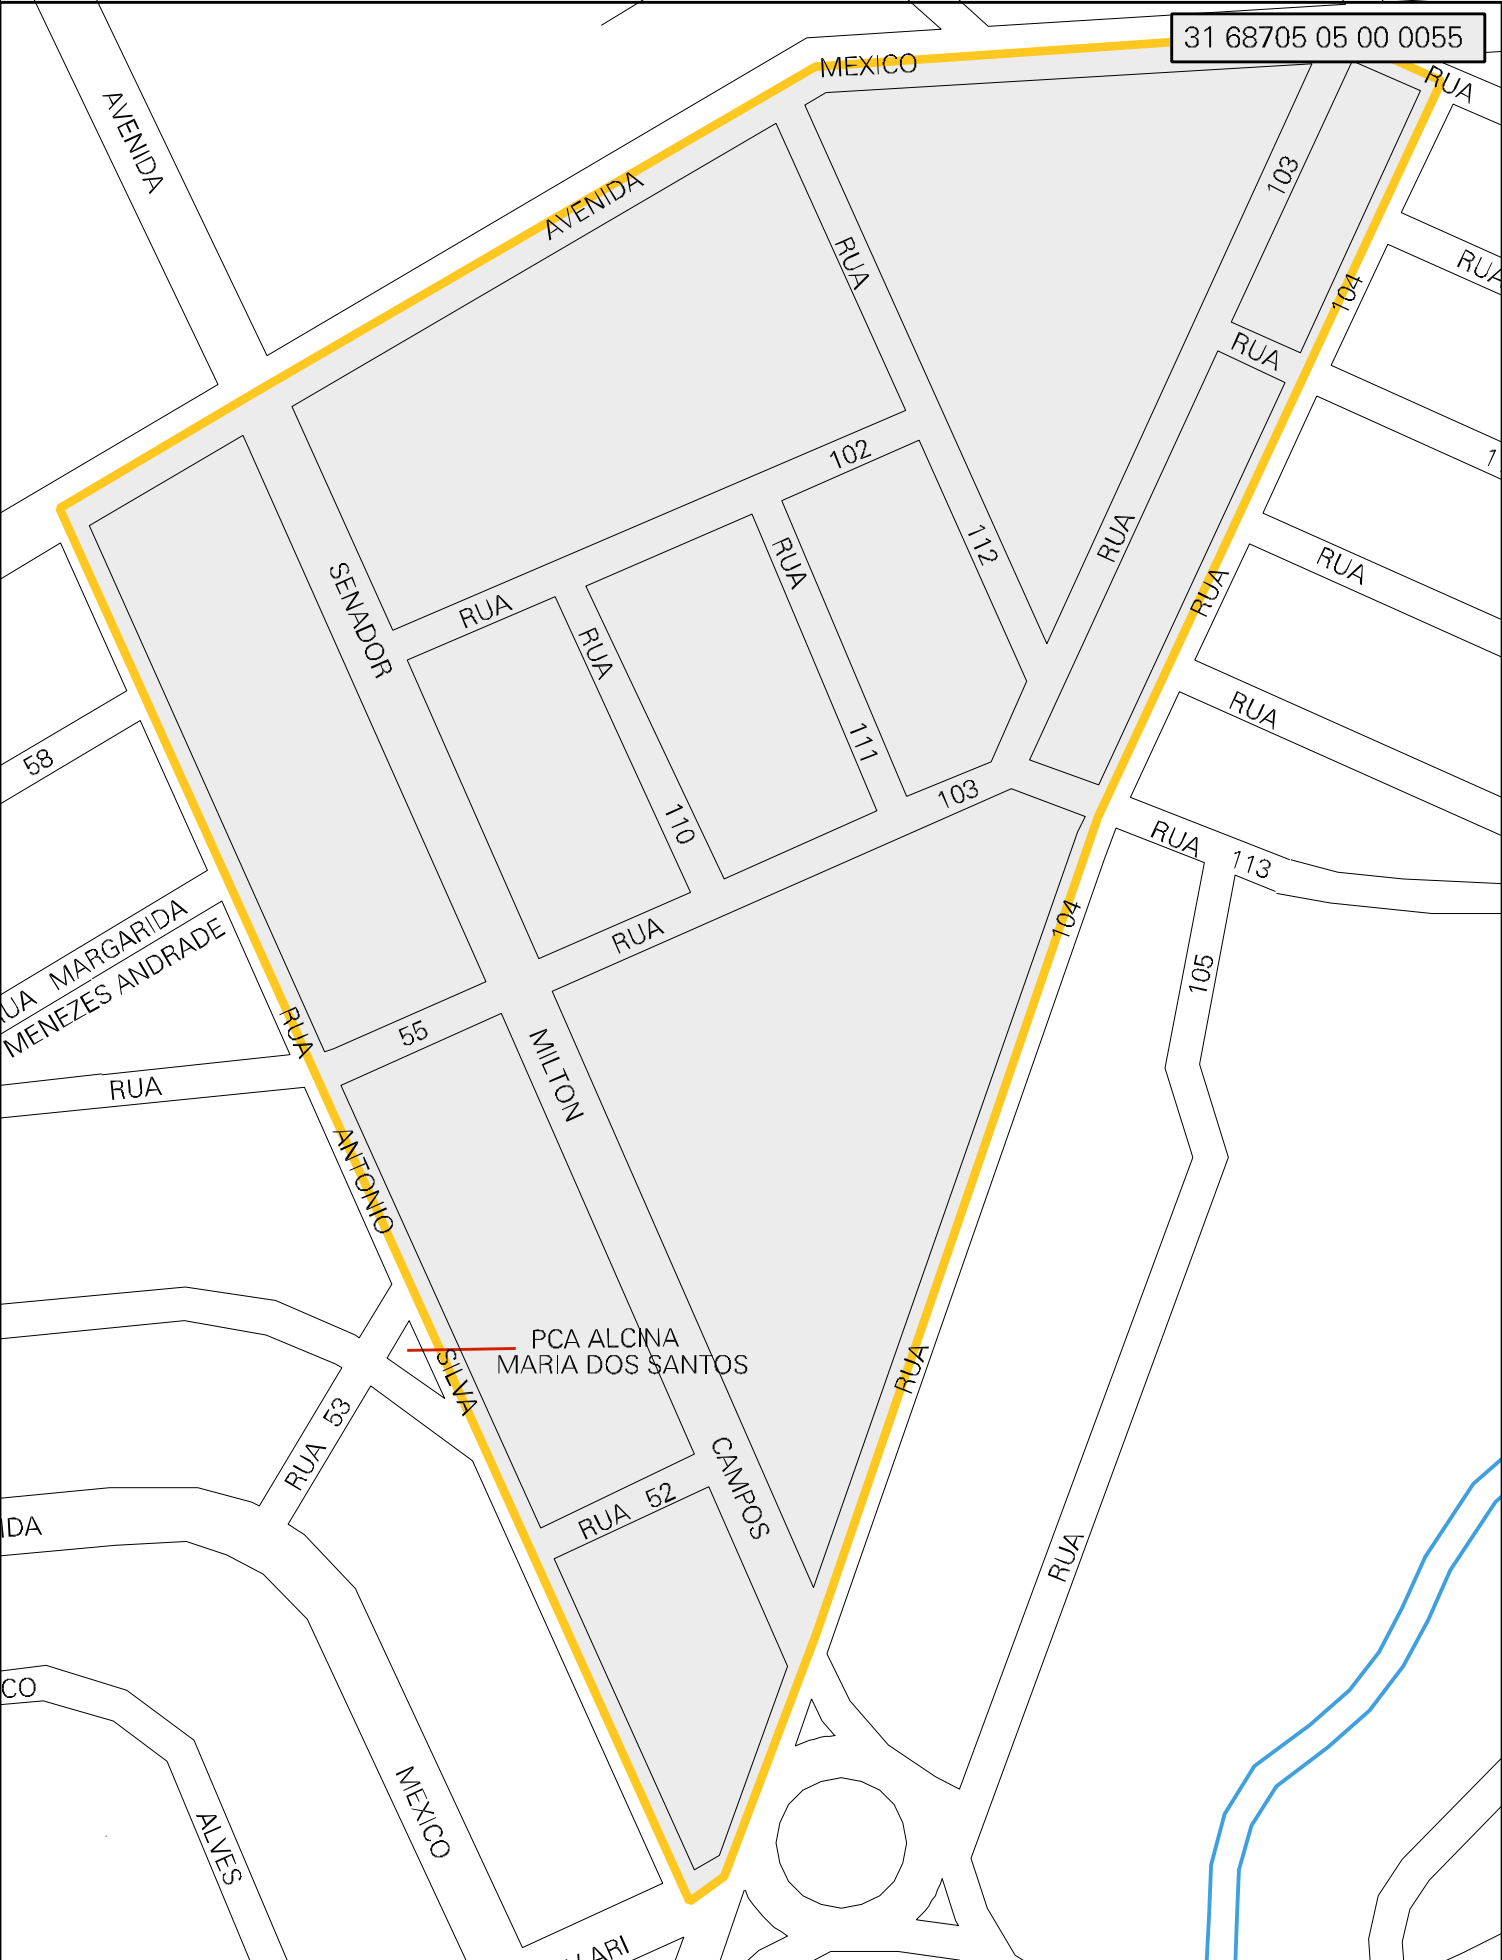

31 68705 05 00 0055

PCA ALCINA
MARIA DOS SANTOS

MUNICIPIO: 68705 - TIMÓTEO
DISTRITO: 05 - TIMÓTEO
SUBDISTRITO: 00
SETOR: 0055 SITUACAO: 10

ESTADO DE MINAS GERAIS
MAPA DE SETOR URBANO - MSU
ESCALA: 1 : 2667