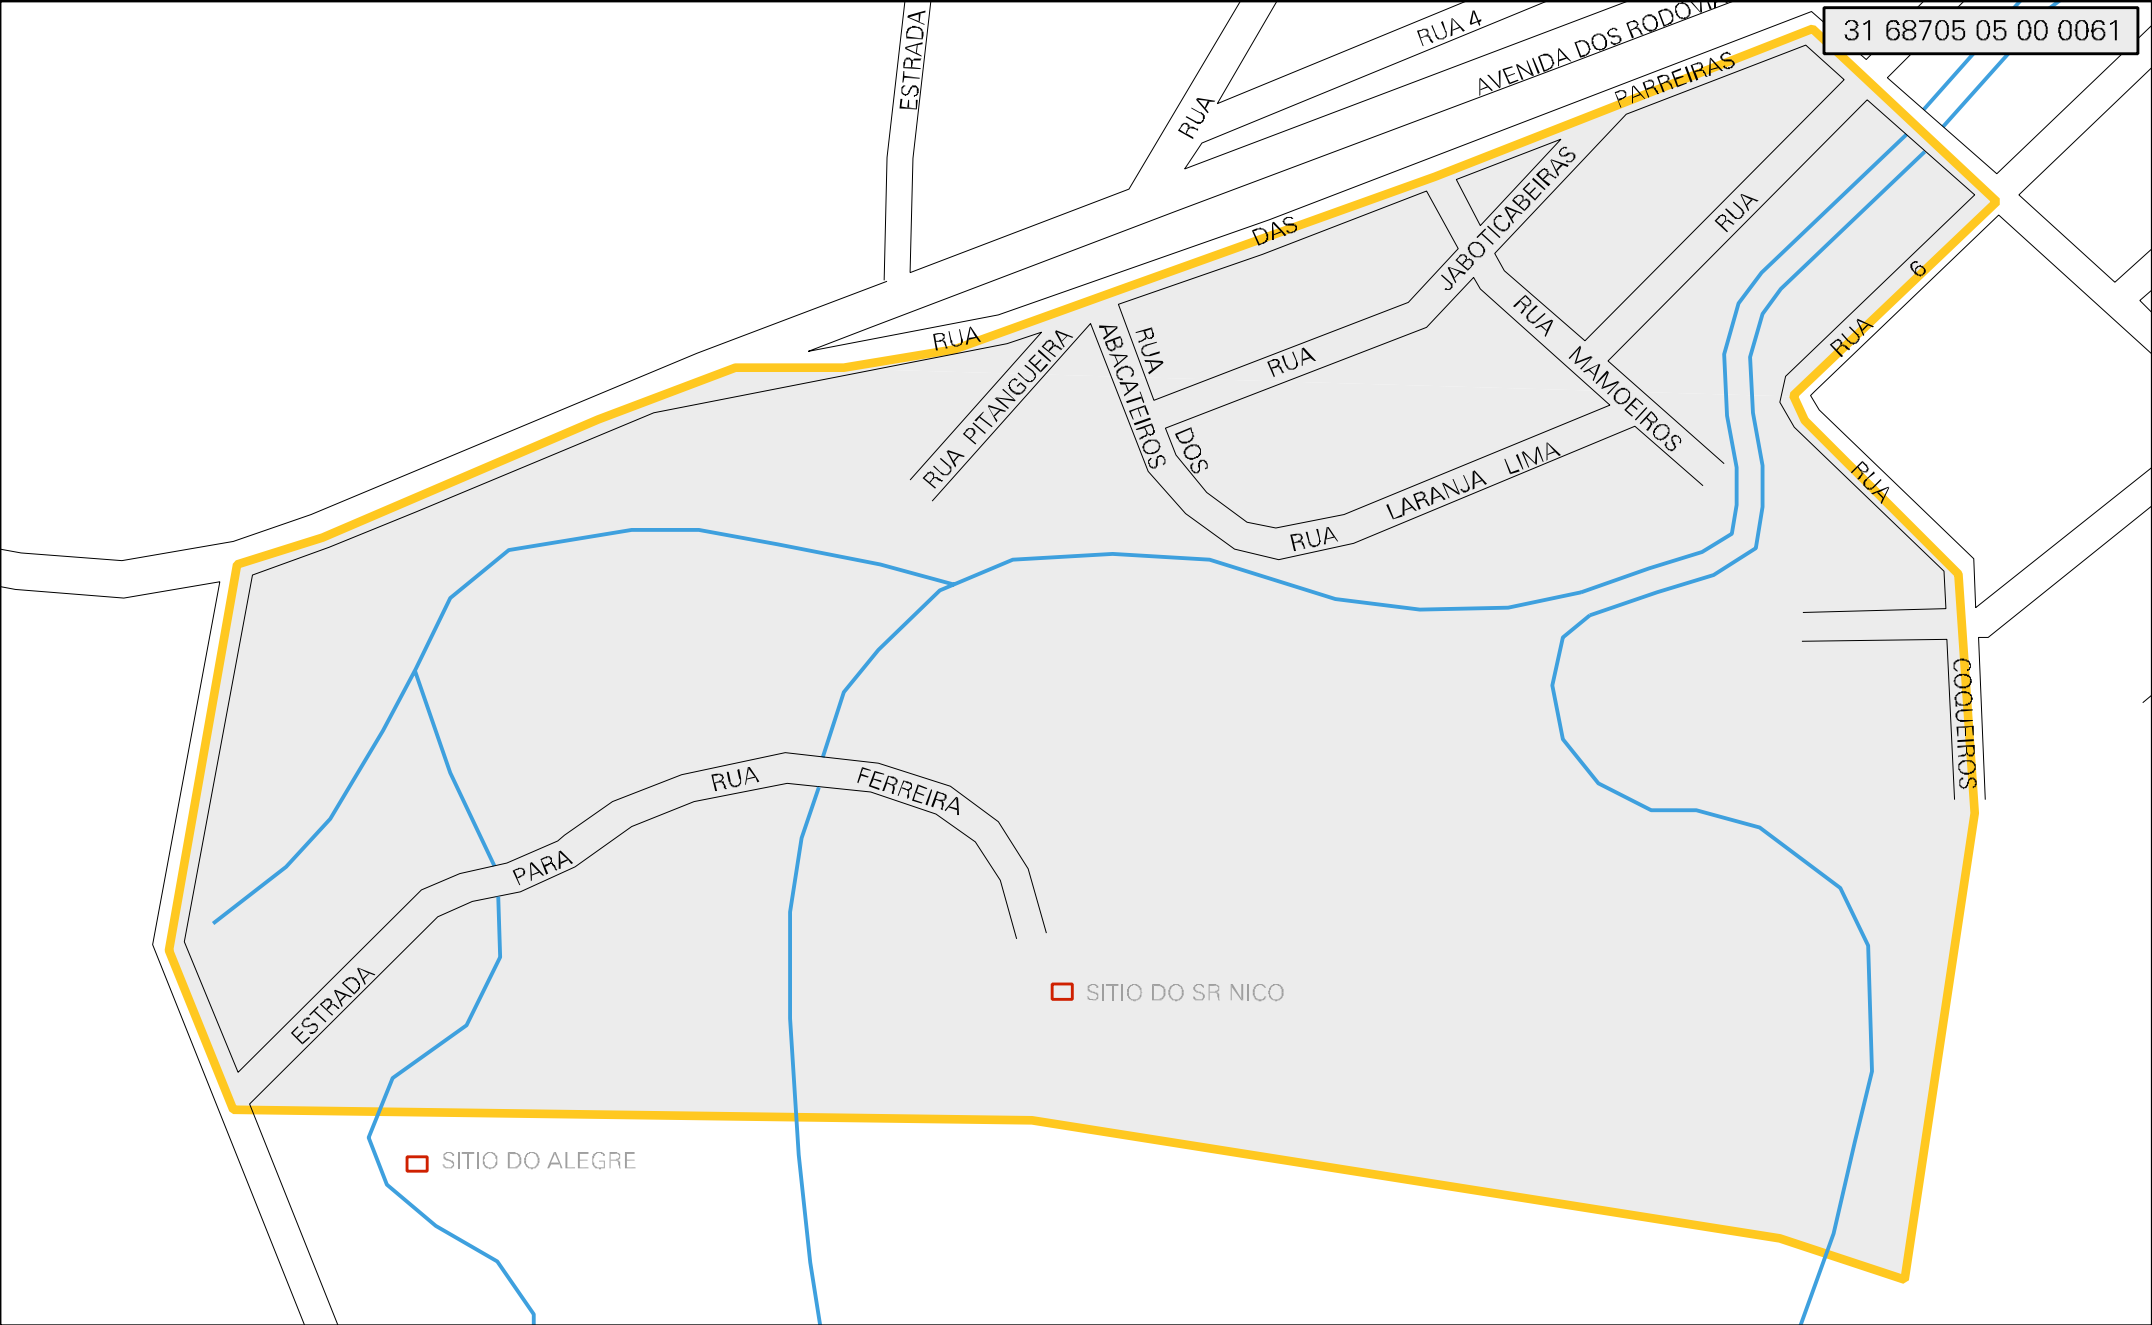

31 68705 05 00 0061

MUNICIPIO: 68705 - TIMÓTEO  
 DISTRITO: 05 - TIMÓTEO  
 SUBDISTRITO: 00  
 SETOR: 0061 SITUACAO: 10

ESTADO DE MINAS GERAIS  
 MAPA DE SETOR URBANO - MSU  
 ESCALA: 1 : 2940