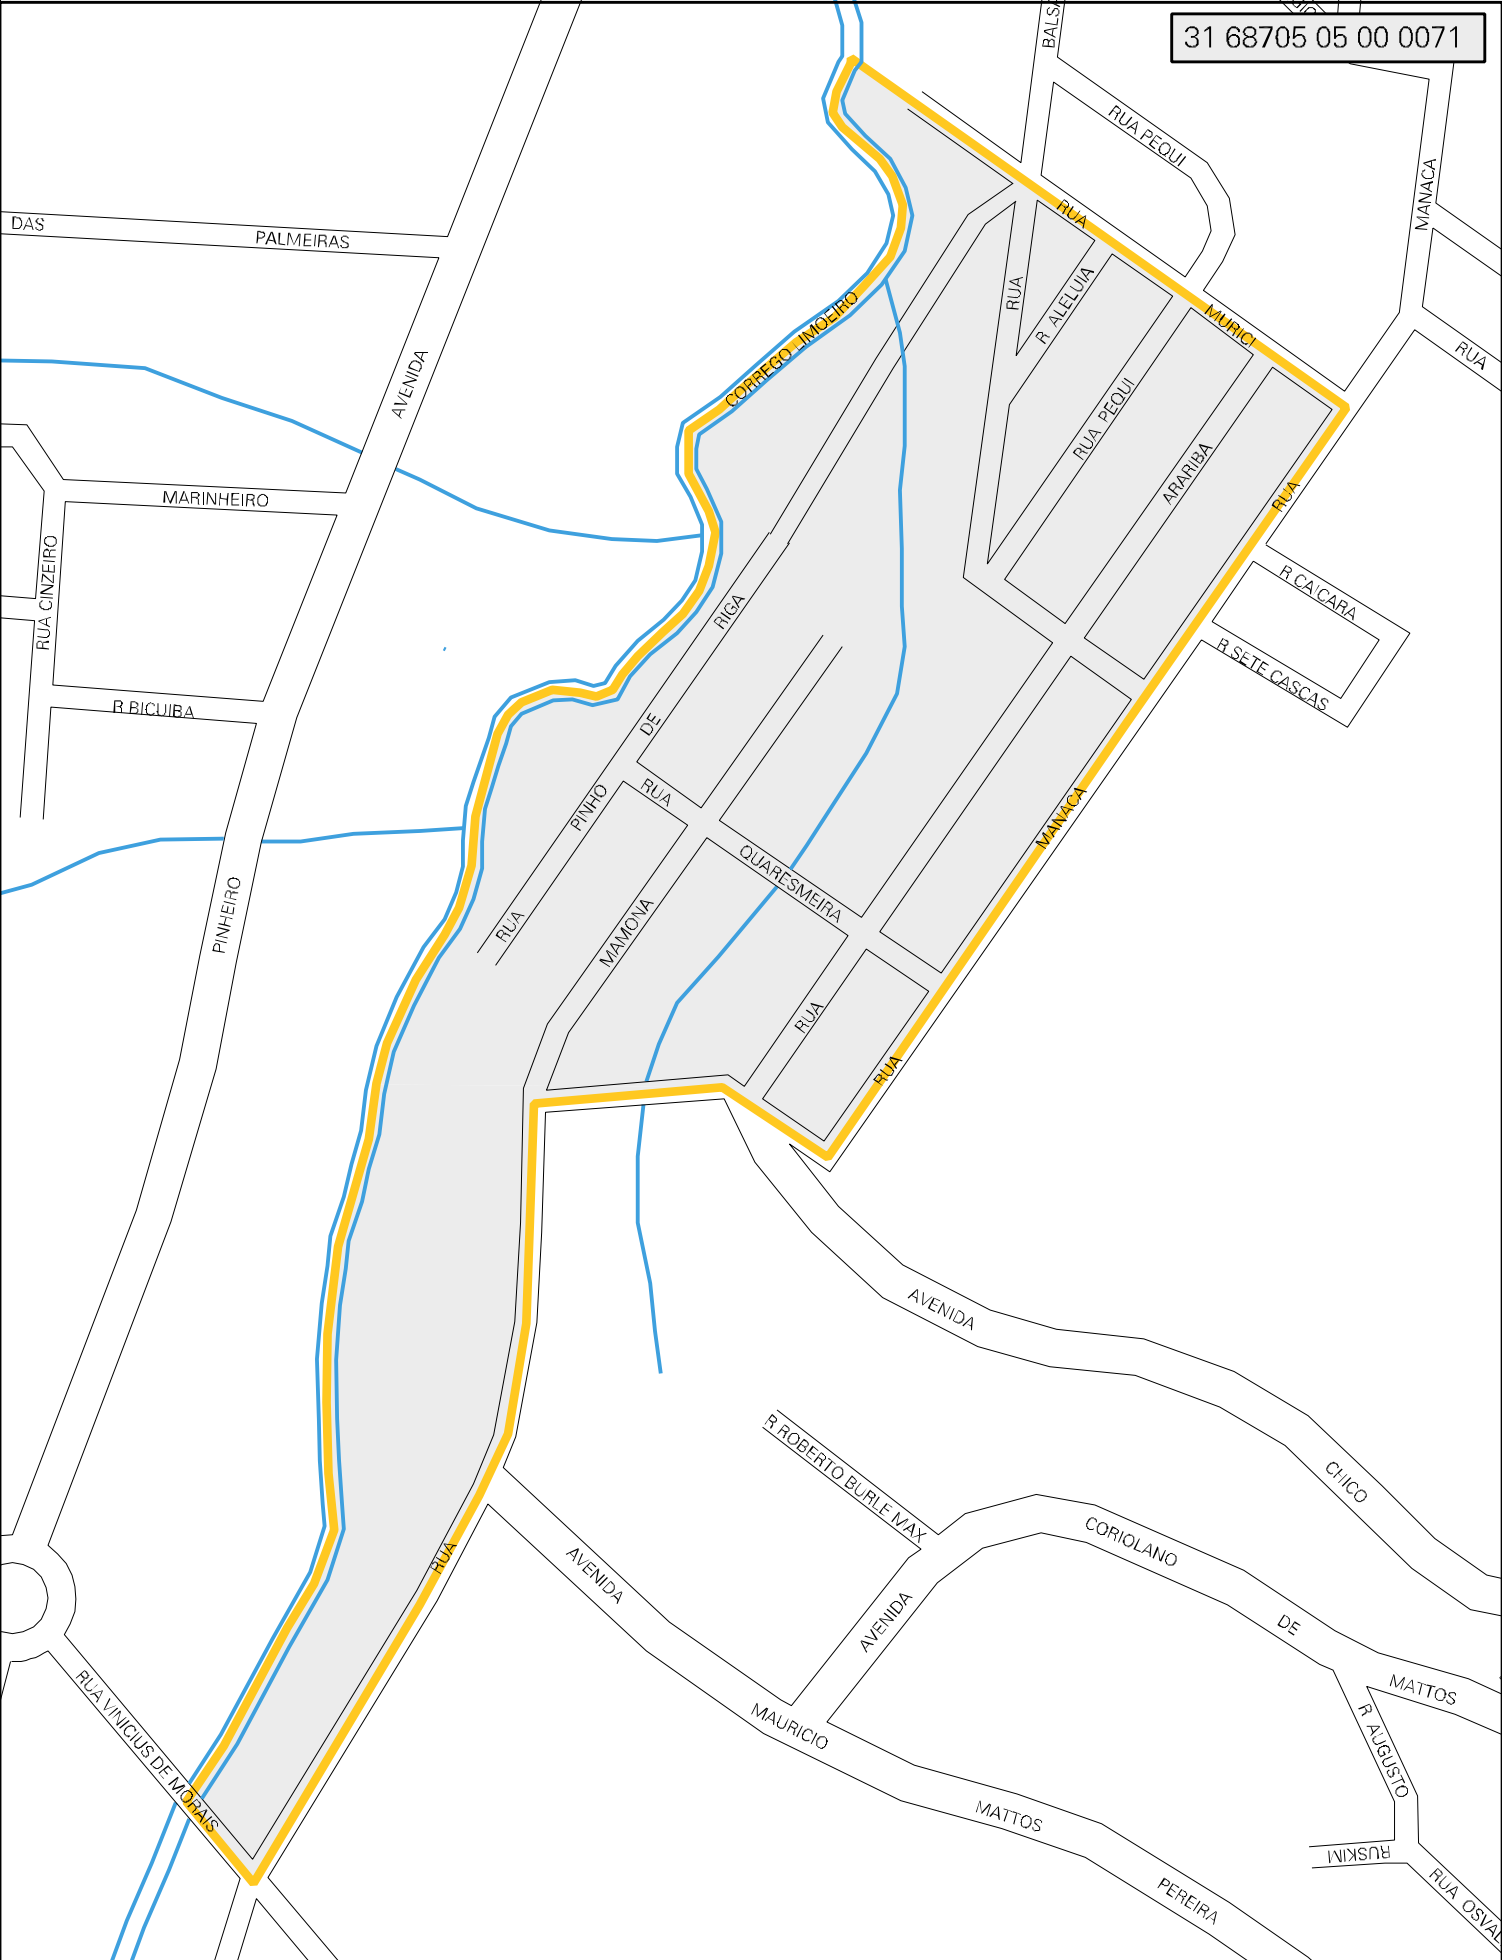

31 68705 05 00 0071

MUNICIPIO: 68705 - TIMÓTEO
DISTRITO: 05 - TIMÓTEO
SUBDISTRITO: 00
SETOR: 0071 SITUACAO: 10

ESTADO DE MINAS GERAIS
MAPA DE SETOR URBANO - MSU
ESCALA: 1 : 4053