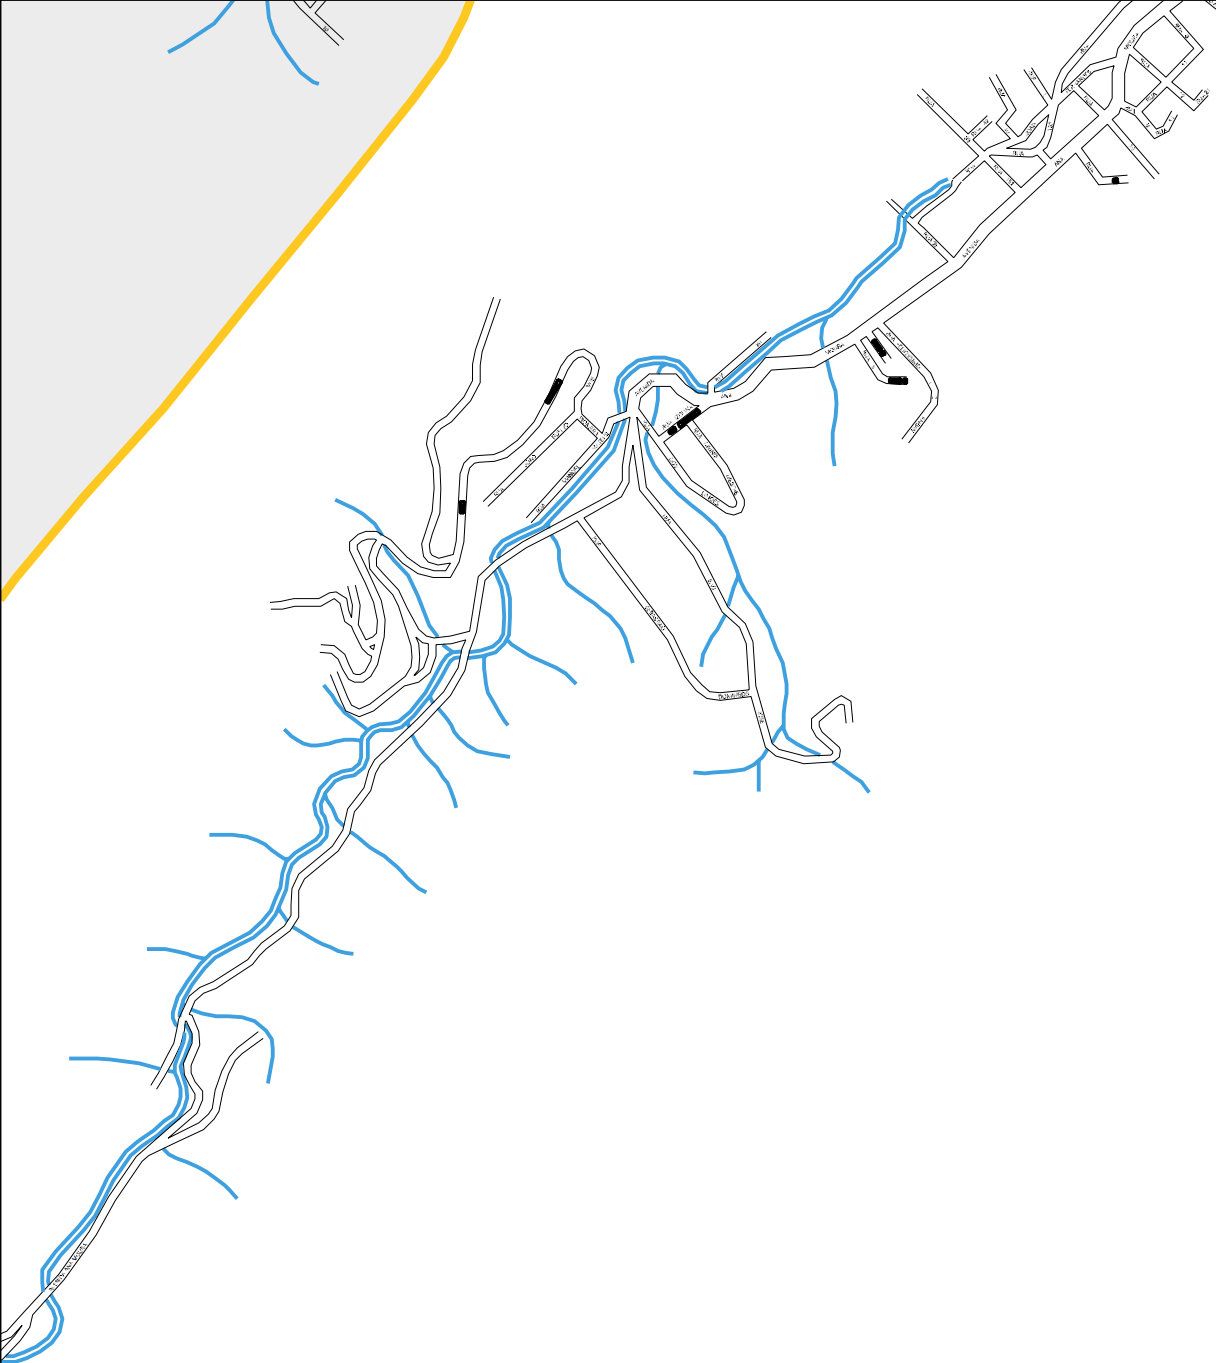

CENSO AGROPECUARIO 2006
CONTAGEM DA POPULAÇÃO 2007

MUNICIPIO: 68705 - TIMÓTEO
DISTRITO: 10 - CACHOEIRA DO VALE
SUBDISTRITO: 00
SETOR: 0010 SITUAÇÃO: 20

ESTADO DE MINAS GERAIS
MAPA DE SETOR URBANO - MSU
ESCALA: 1 : 12352