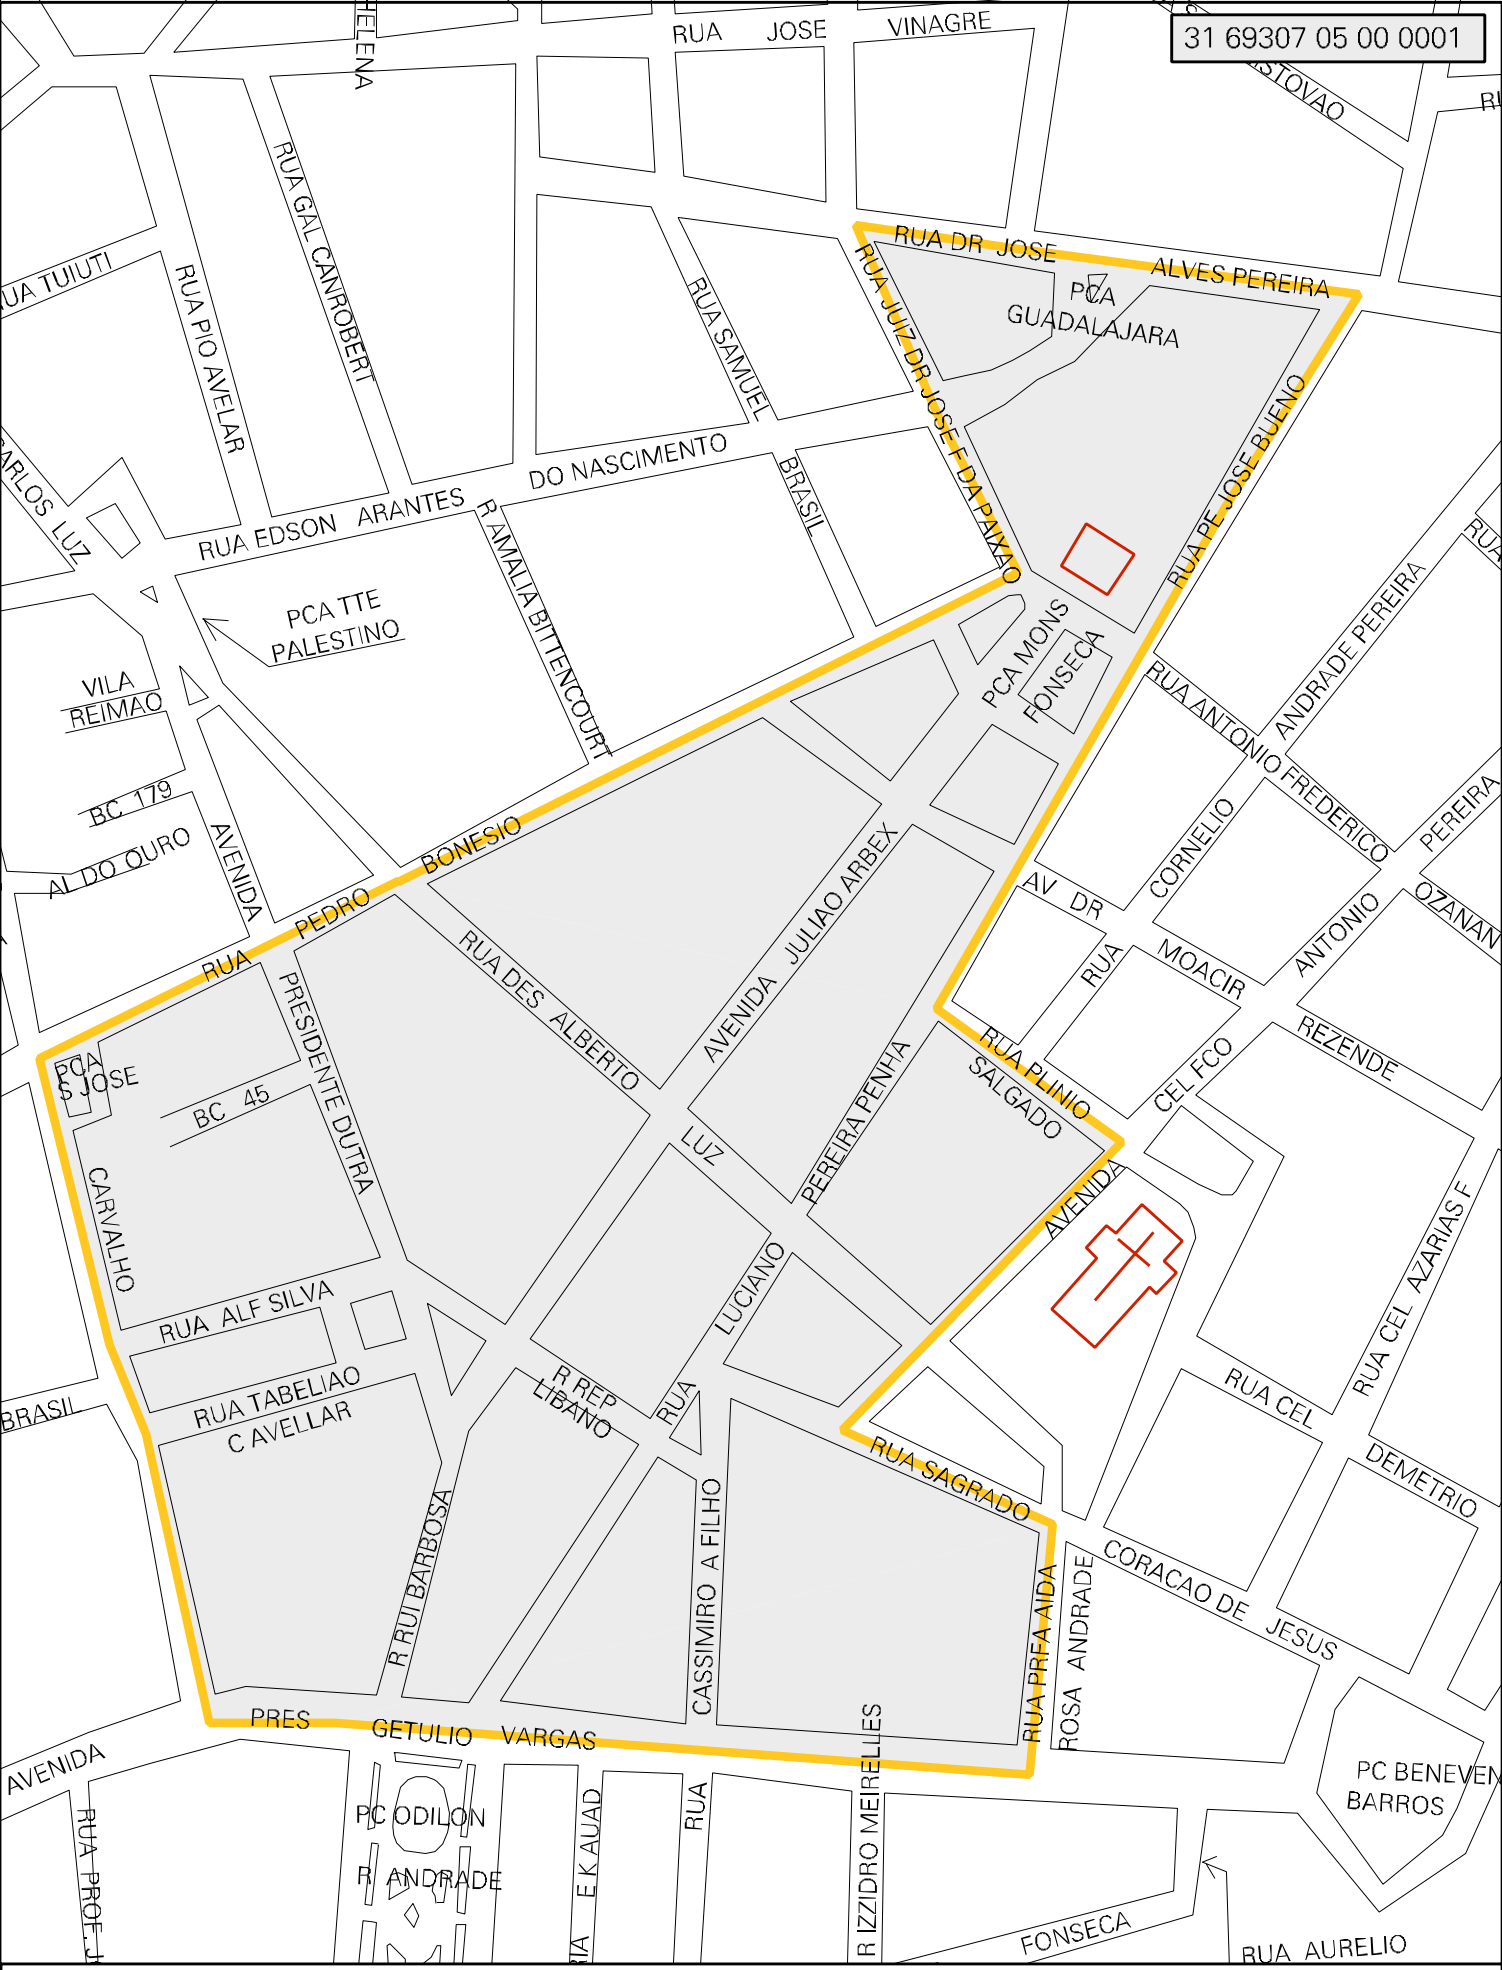

31 69307 05 00 0001

MUNICIPIO: 69307 - TRÊS CORAÇÕES
 DISTRITO: 05 - TRÊS CORAÇÕES
 SUBDISTRITO: 00
 SETOR: 0001 SITUACAO: 10

ESTADO DE MINAS GERAIS
 MAPA DE SETOR URBANO - MSU
 ESCALA: 1 : 2618

CENSO AGROPECUARIO Q 2006
 CONTAGEM DA POPULAÇÃO 2007