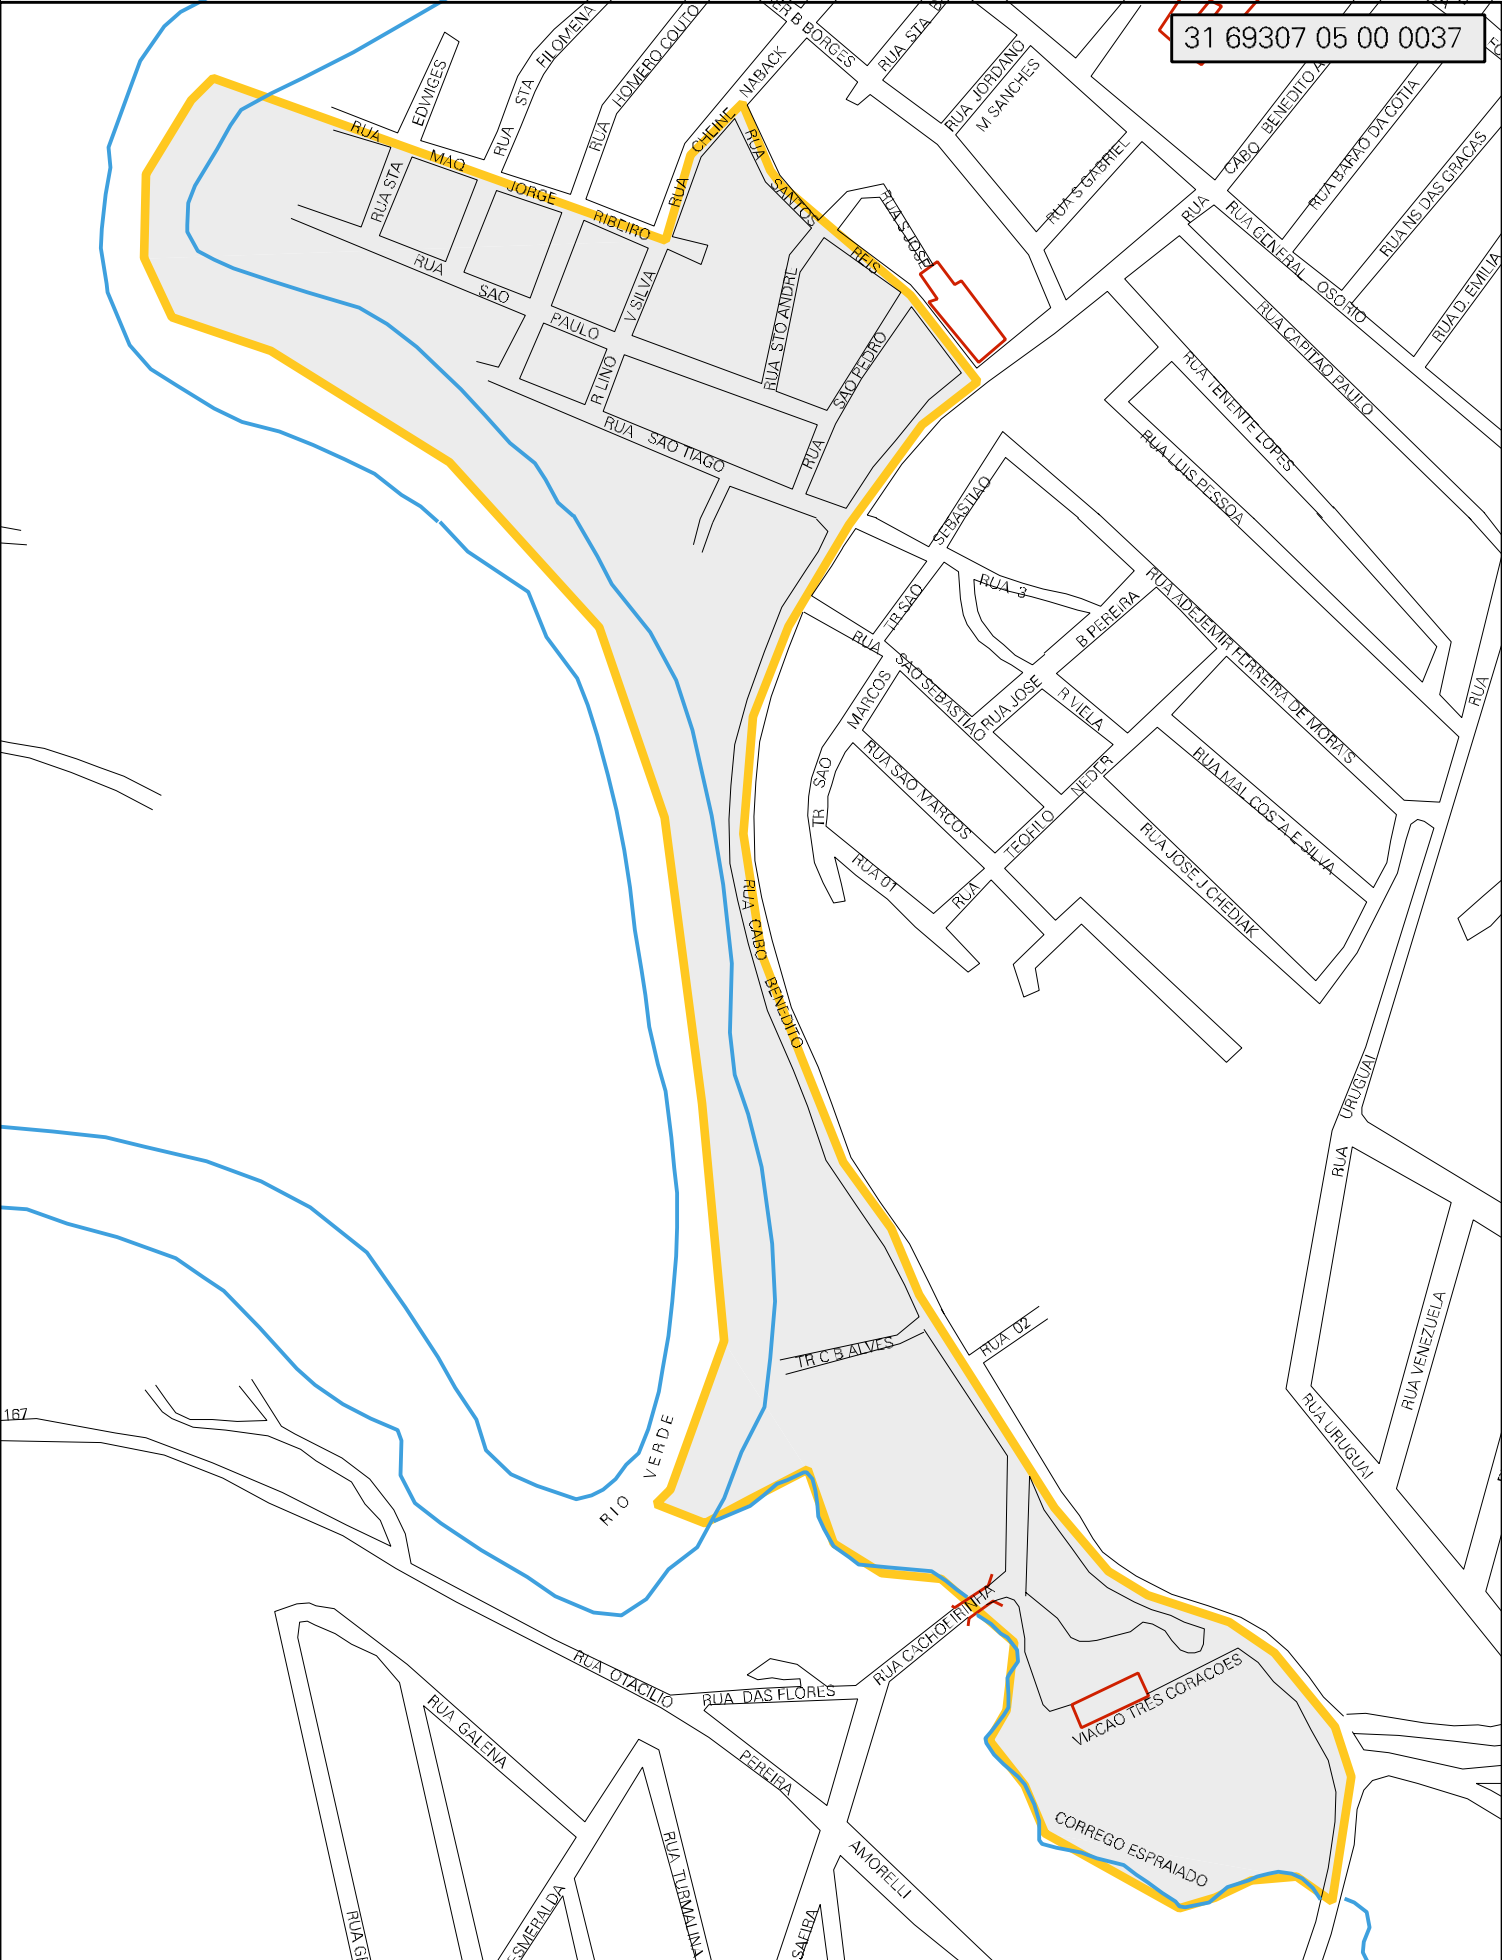

31 69307 05 00 0037

167

MUNICÍPIO: 69307 - TRÊS CORAÇÕES  
DISTRITO: 05 - TRÊS CORAÇÕES  
SUBDISTRITO: 00  
SETOR: 0037 SITUACAO: 10

ESTADO DE MINAS GERAIS  
MAPA DE SETOR URBANO - MSU  
ESCALA: 1 : 4134