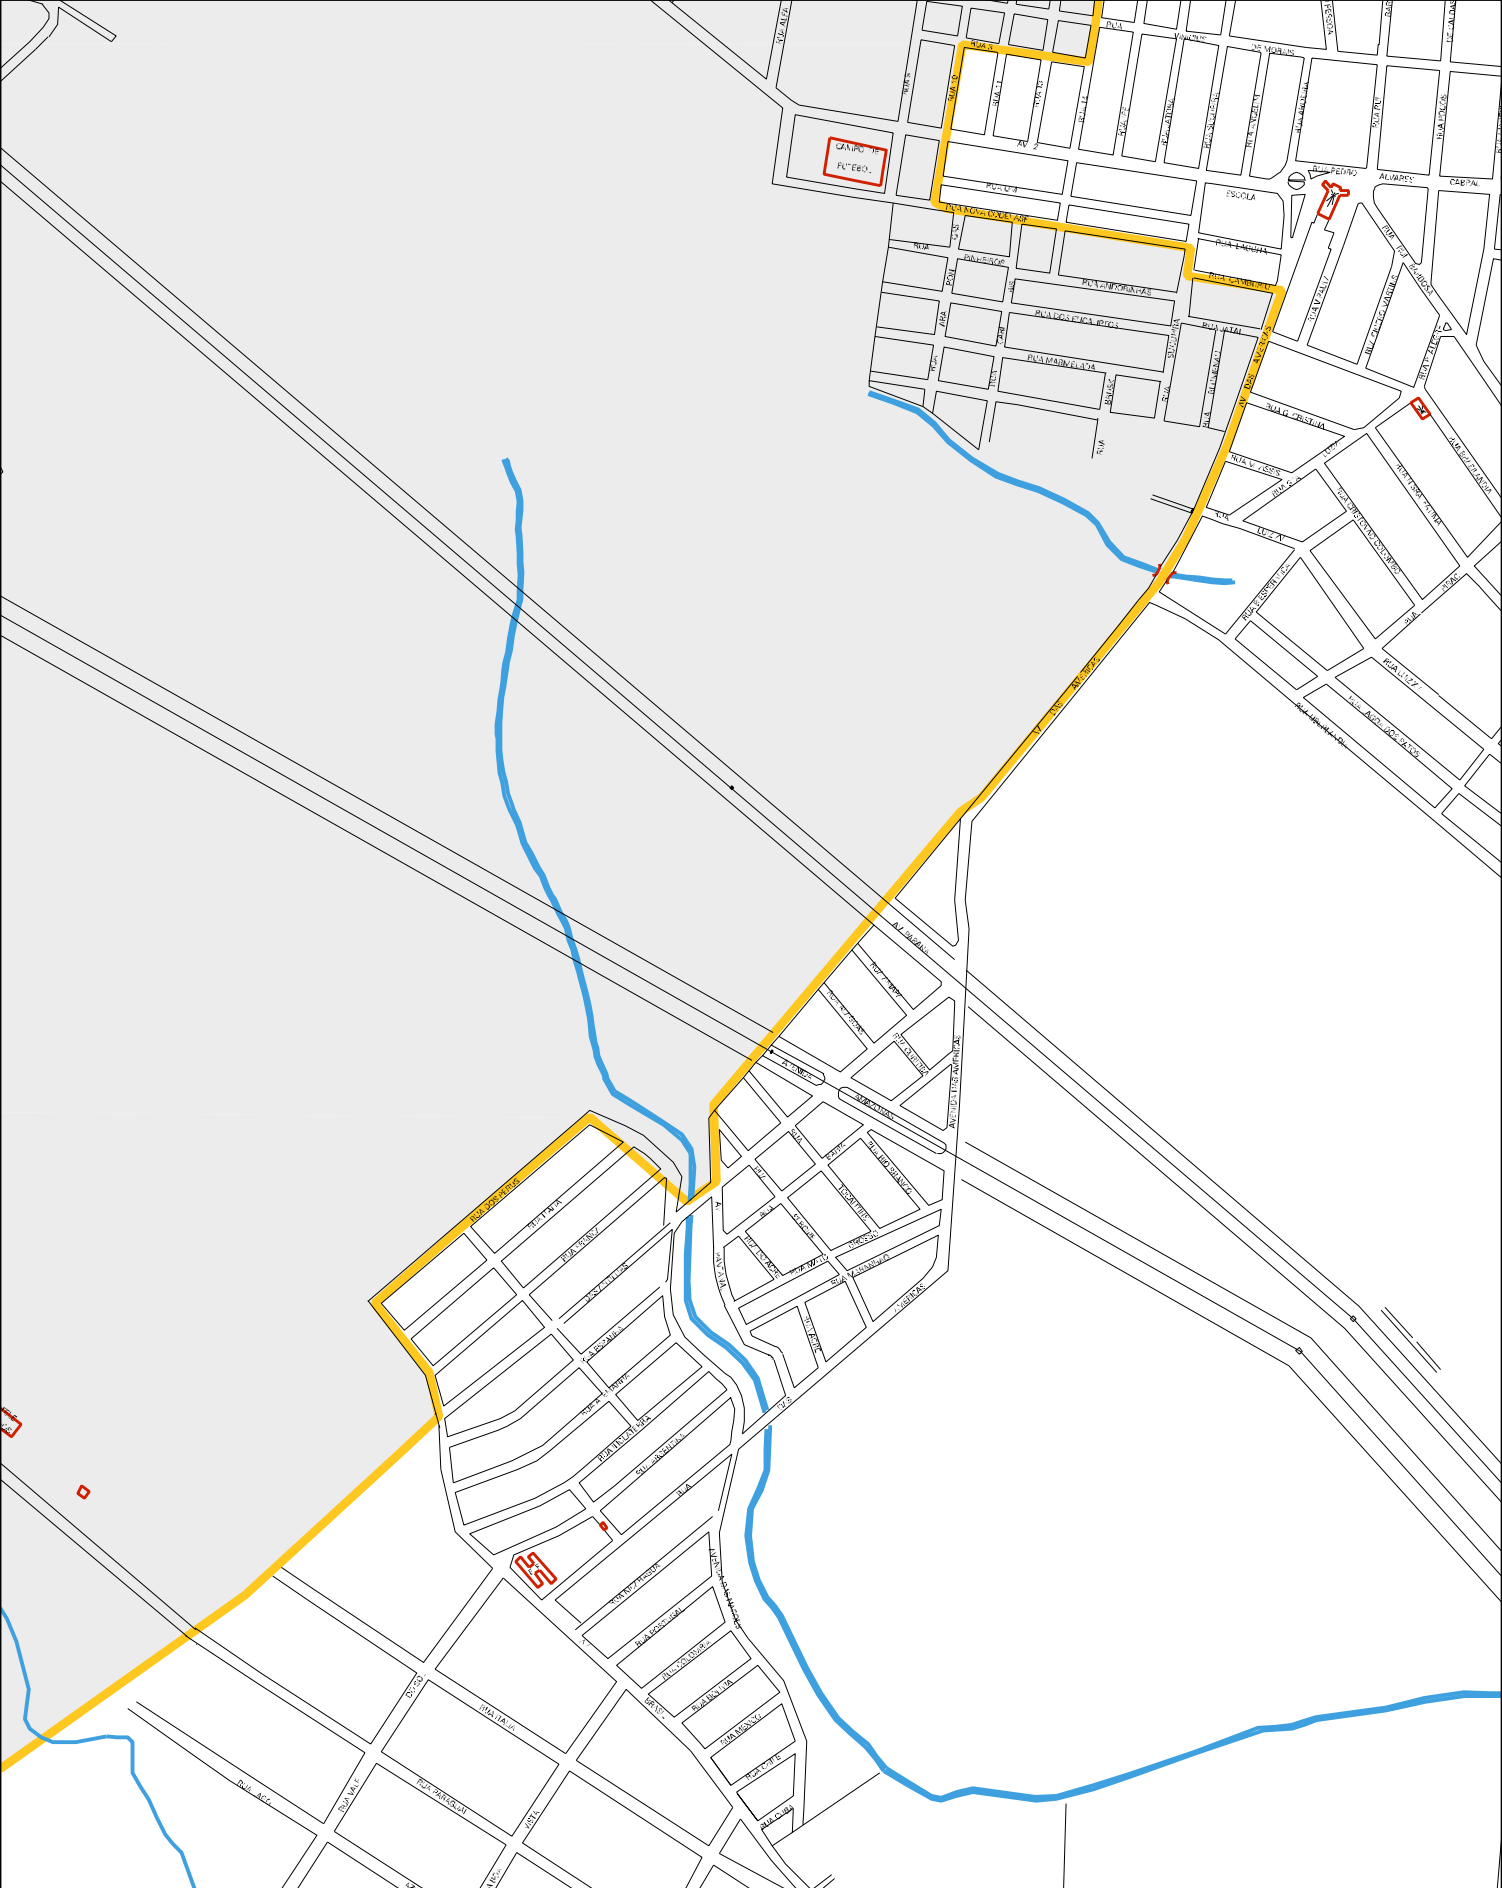

AVENIDA VERDE

AVENIDA VERDE

AVENIDA VERDE

AVENIDA VERDE

AVENIDA VERDE

AVENIDA VERDE

AVENIDA VERDE

AVENIDA VERDE

AVENIDA VERDE

AVENIDA VERDE

AVENIDA VERDE

ESTADO DE MINAS GERAIS
MAPA DE SETOR URBANO - MSU
ESCALA: 1 : 8752