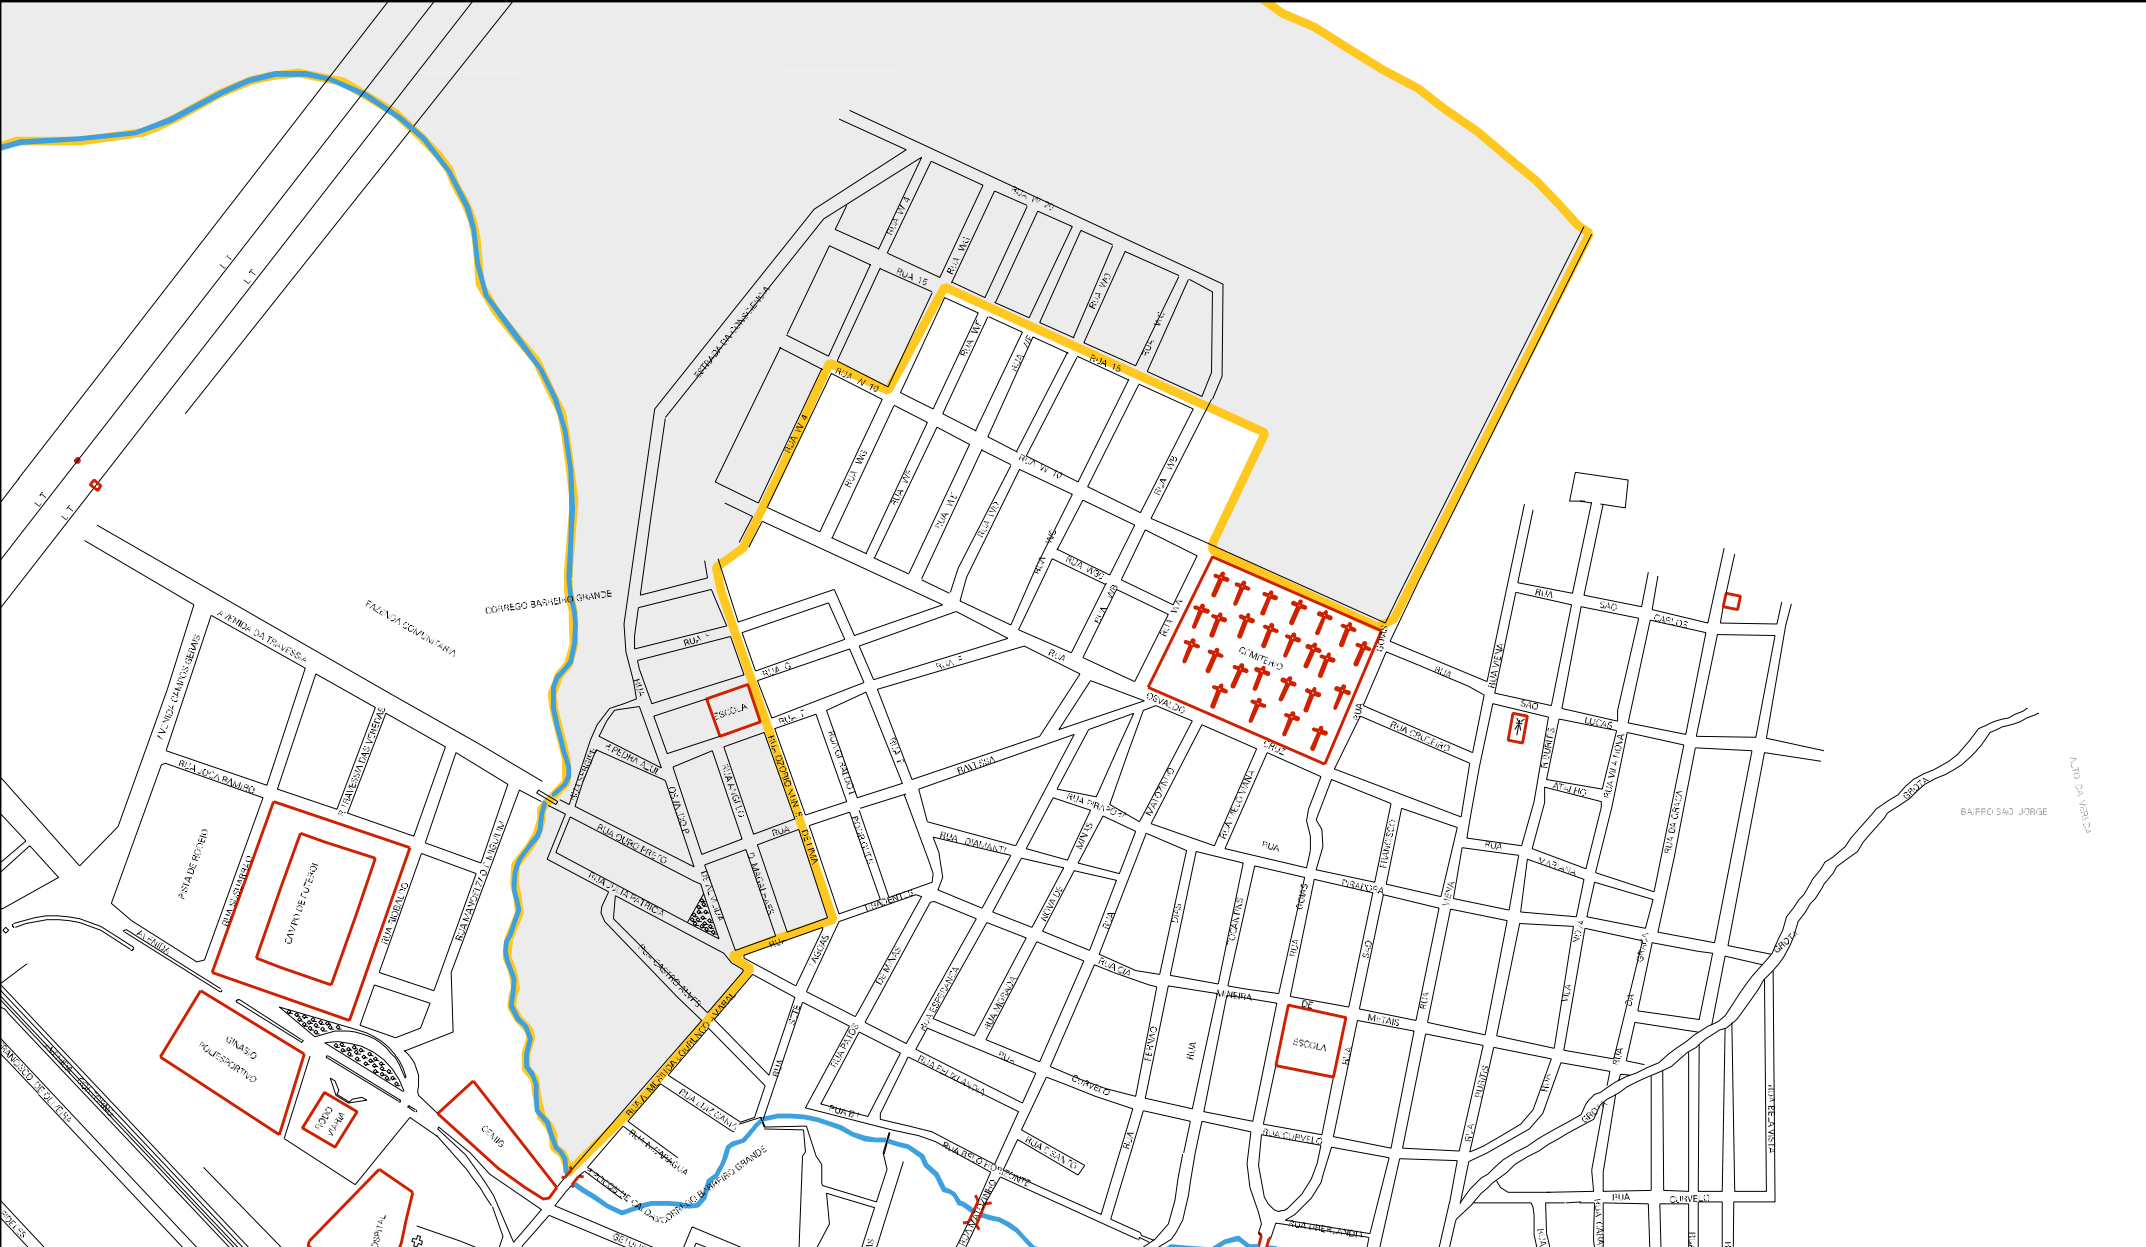

ALTO DA AREIA

ESTADO DE MINAS GERAIS  
MAPA DE SETOR URBANO - MSU  
ESCALA: 1 : 7804