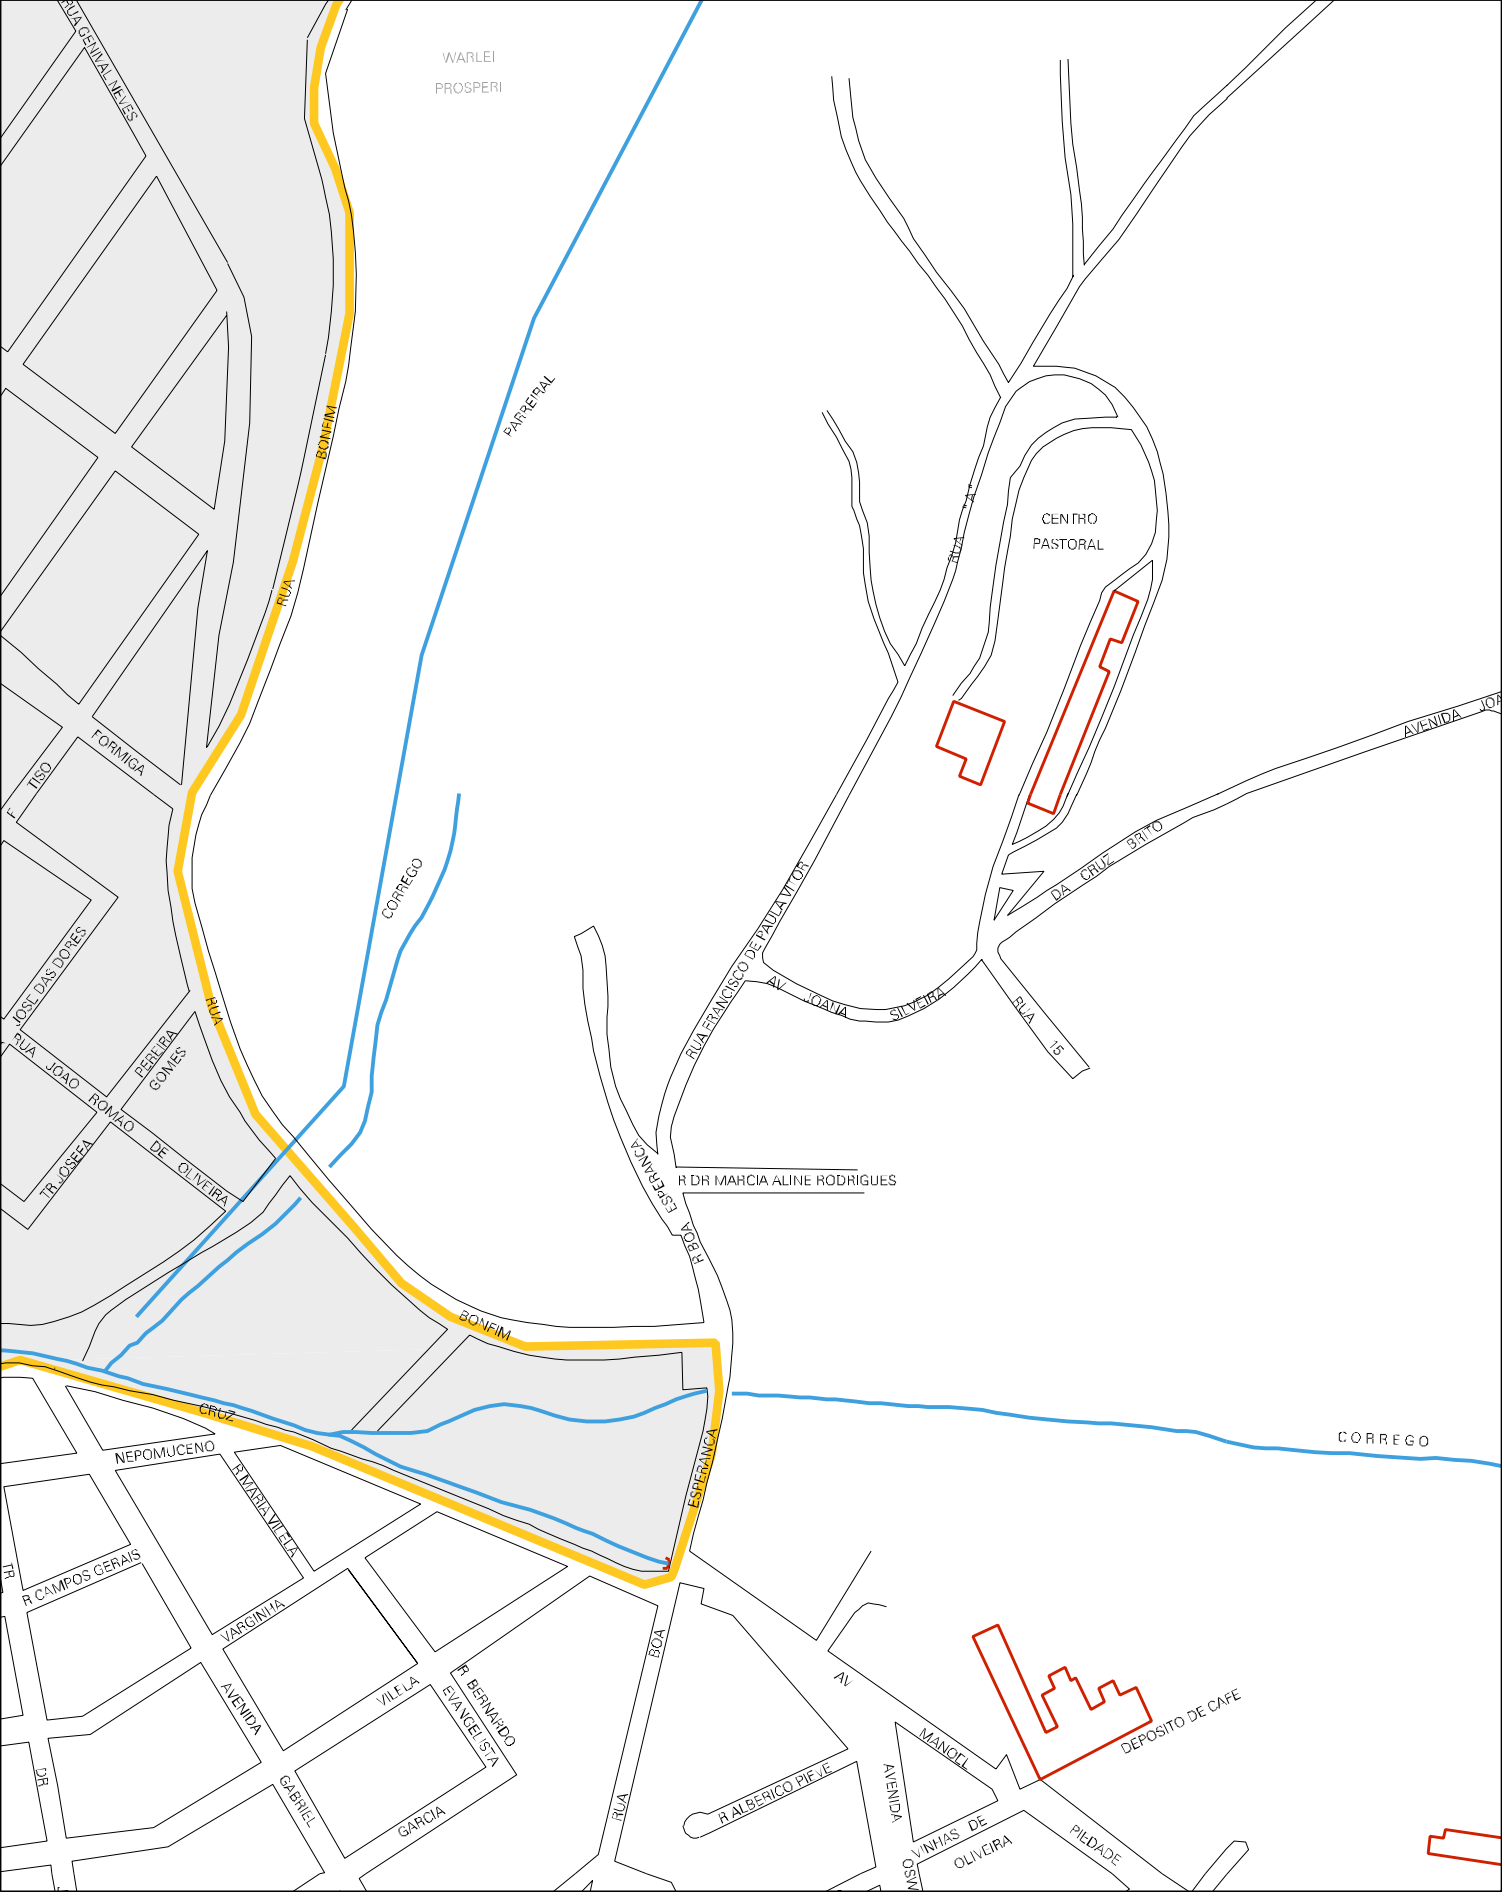

WARLEI
PROSPERI

PARRIPAL

CENTRO
PASTORAL

CORREGO

R DR MARCIA ALINE RODRIGUES

CORREGO

DEPOSITO DE CAFE

ESTADO DE MINAS GERAIS
MAPA DE SETOR URBANO - MSU
ESCALA: 1 : 3496