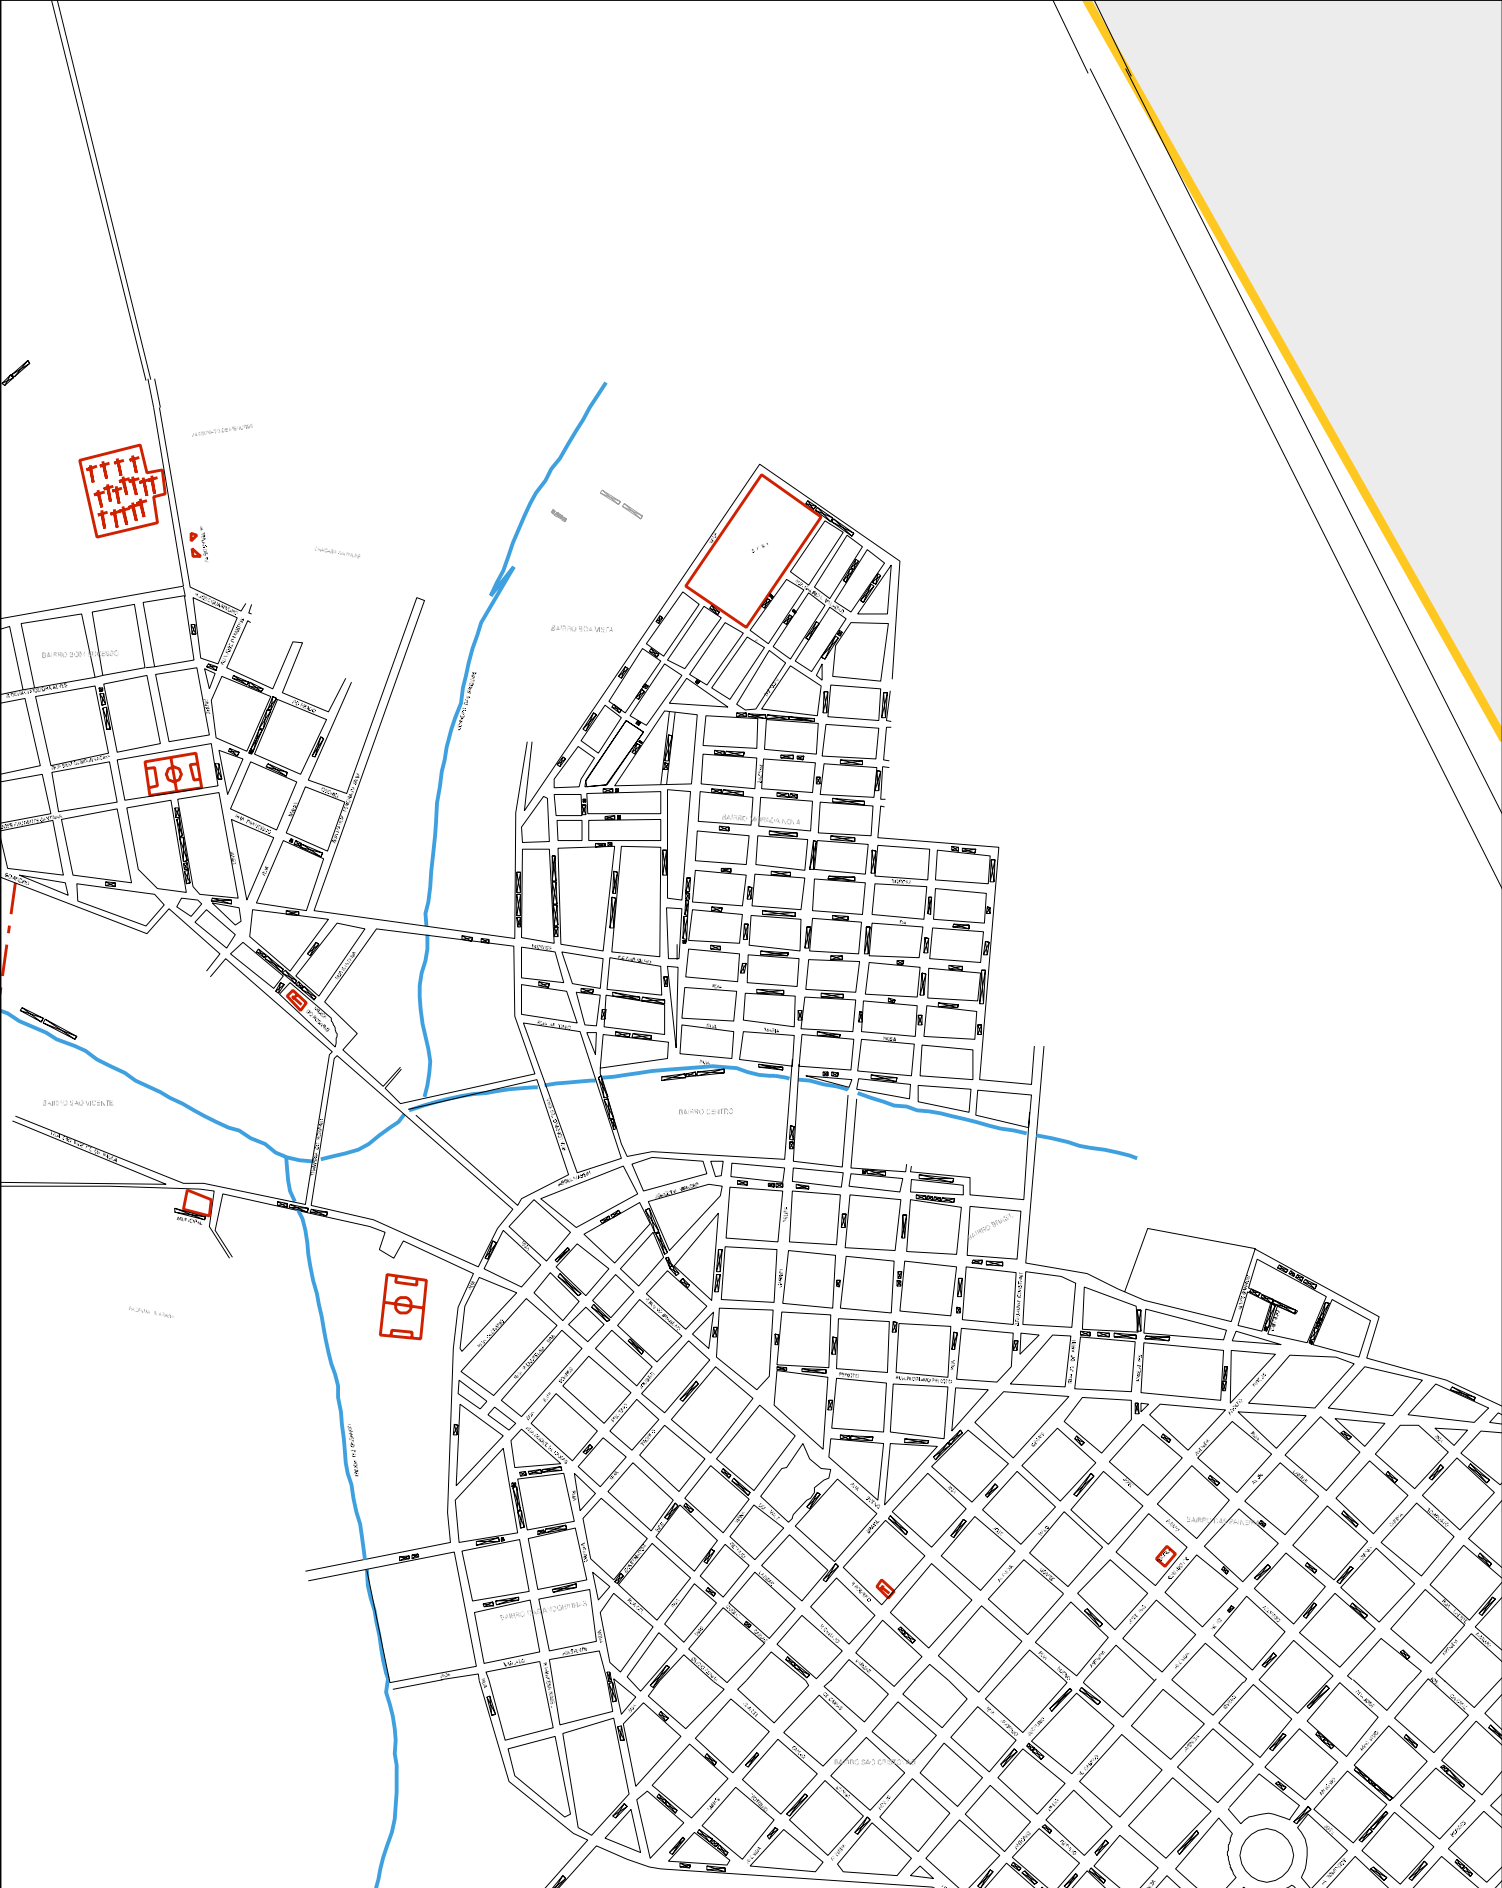

CORREGO NAZARE

CALLE DE LA VIGILANCIA

CENSO AGROPECUARIO 2006  
CONTAGEM DA POPULAÇÃO 2007

MUNICIPIO: 69604 - TUPACIGUARA

DISTRITO: 05 - TUPACIGUARA

SUBDISTRITO: 00

SETOR: 0032 SITUACAO: 20

ESTADO DE MINAS GERAIS  
MAPA DE SETOR URBANO - MSU  
ESCALA: 1 : 14320