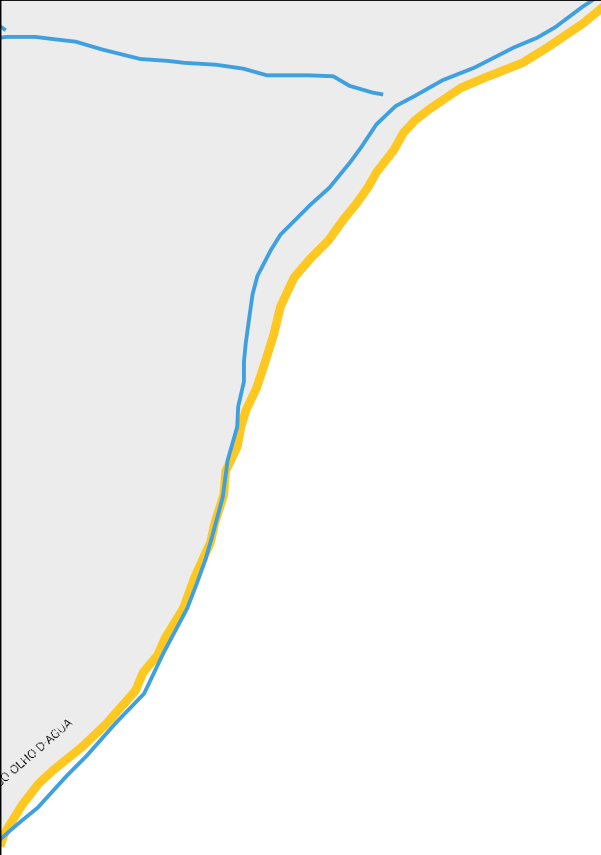

VELOCIDADE DE PROPAGACAO

CORREGO CAPAO DO ALTO

CORREGO OLHO D'AGUA

CENSO AGROPECUARIO 2006  
CONTAGEM DA POPULAÇÃO 2007

MUNICIPIO: 69604 - TUPACIGUARA

DISTRITO: 05 - TUPACIGUARA

SUBDISTRITO: 00

SETOR: 0033 SITUACAO: 20

COLÔNIA D'ÁGUA