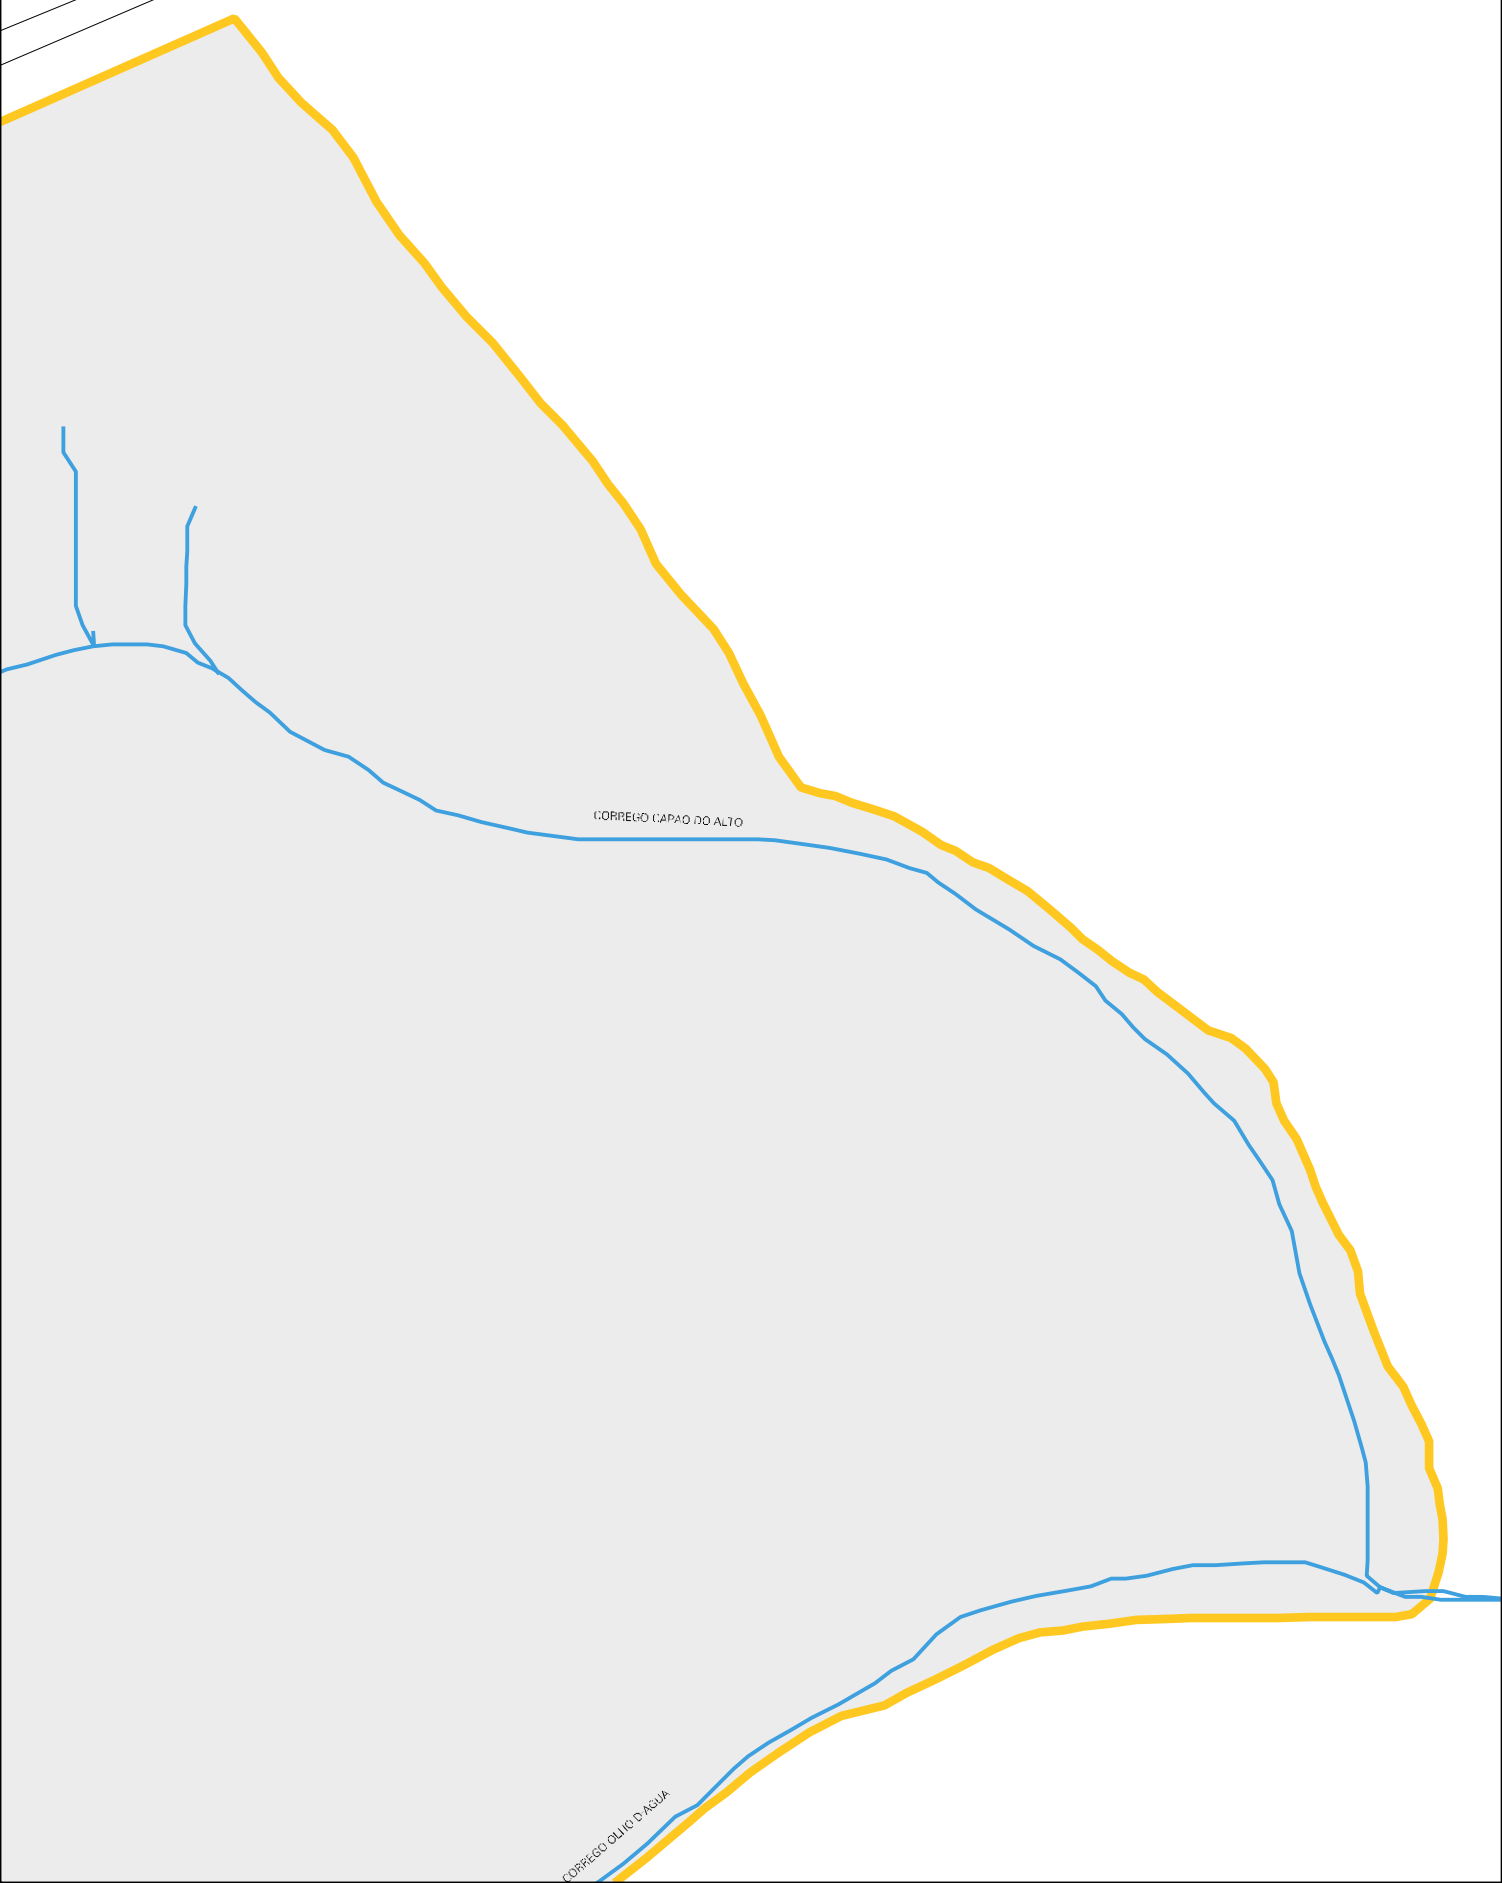

VELOCIDADE DE PROPAGACAO

CORREGO CAPAO DO ALTO

CORREGO OLHO D'AGUA

CENSO AGROPECUARIO 2006  
CONTAGEM DA POPULAÇÃO 2007

MUNICIPIO: 69604 - TUPACIGUARA

DISTRITO: 05 - TUPACIGUARA

SUBDISTRITO: 00

SETOR: 0033 SITUACAO: 20

COLÔNIA D'ÁGUA