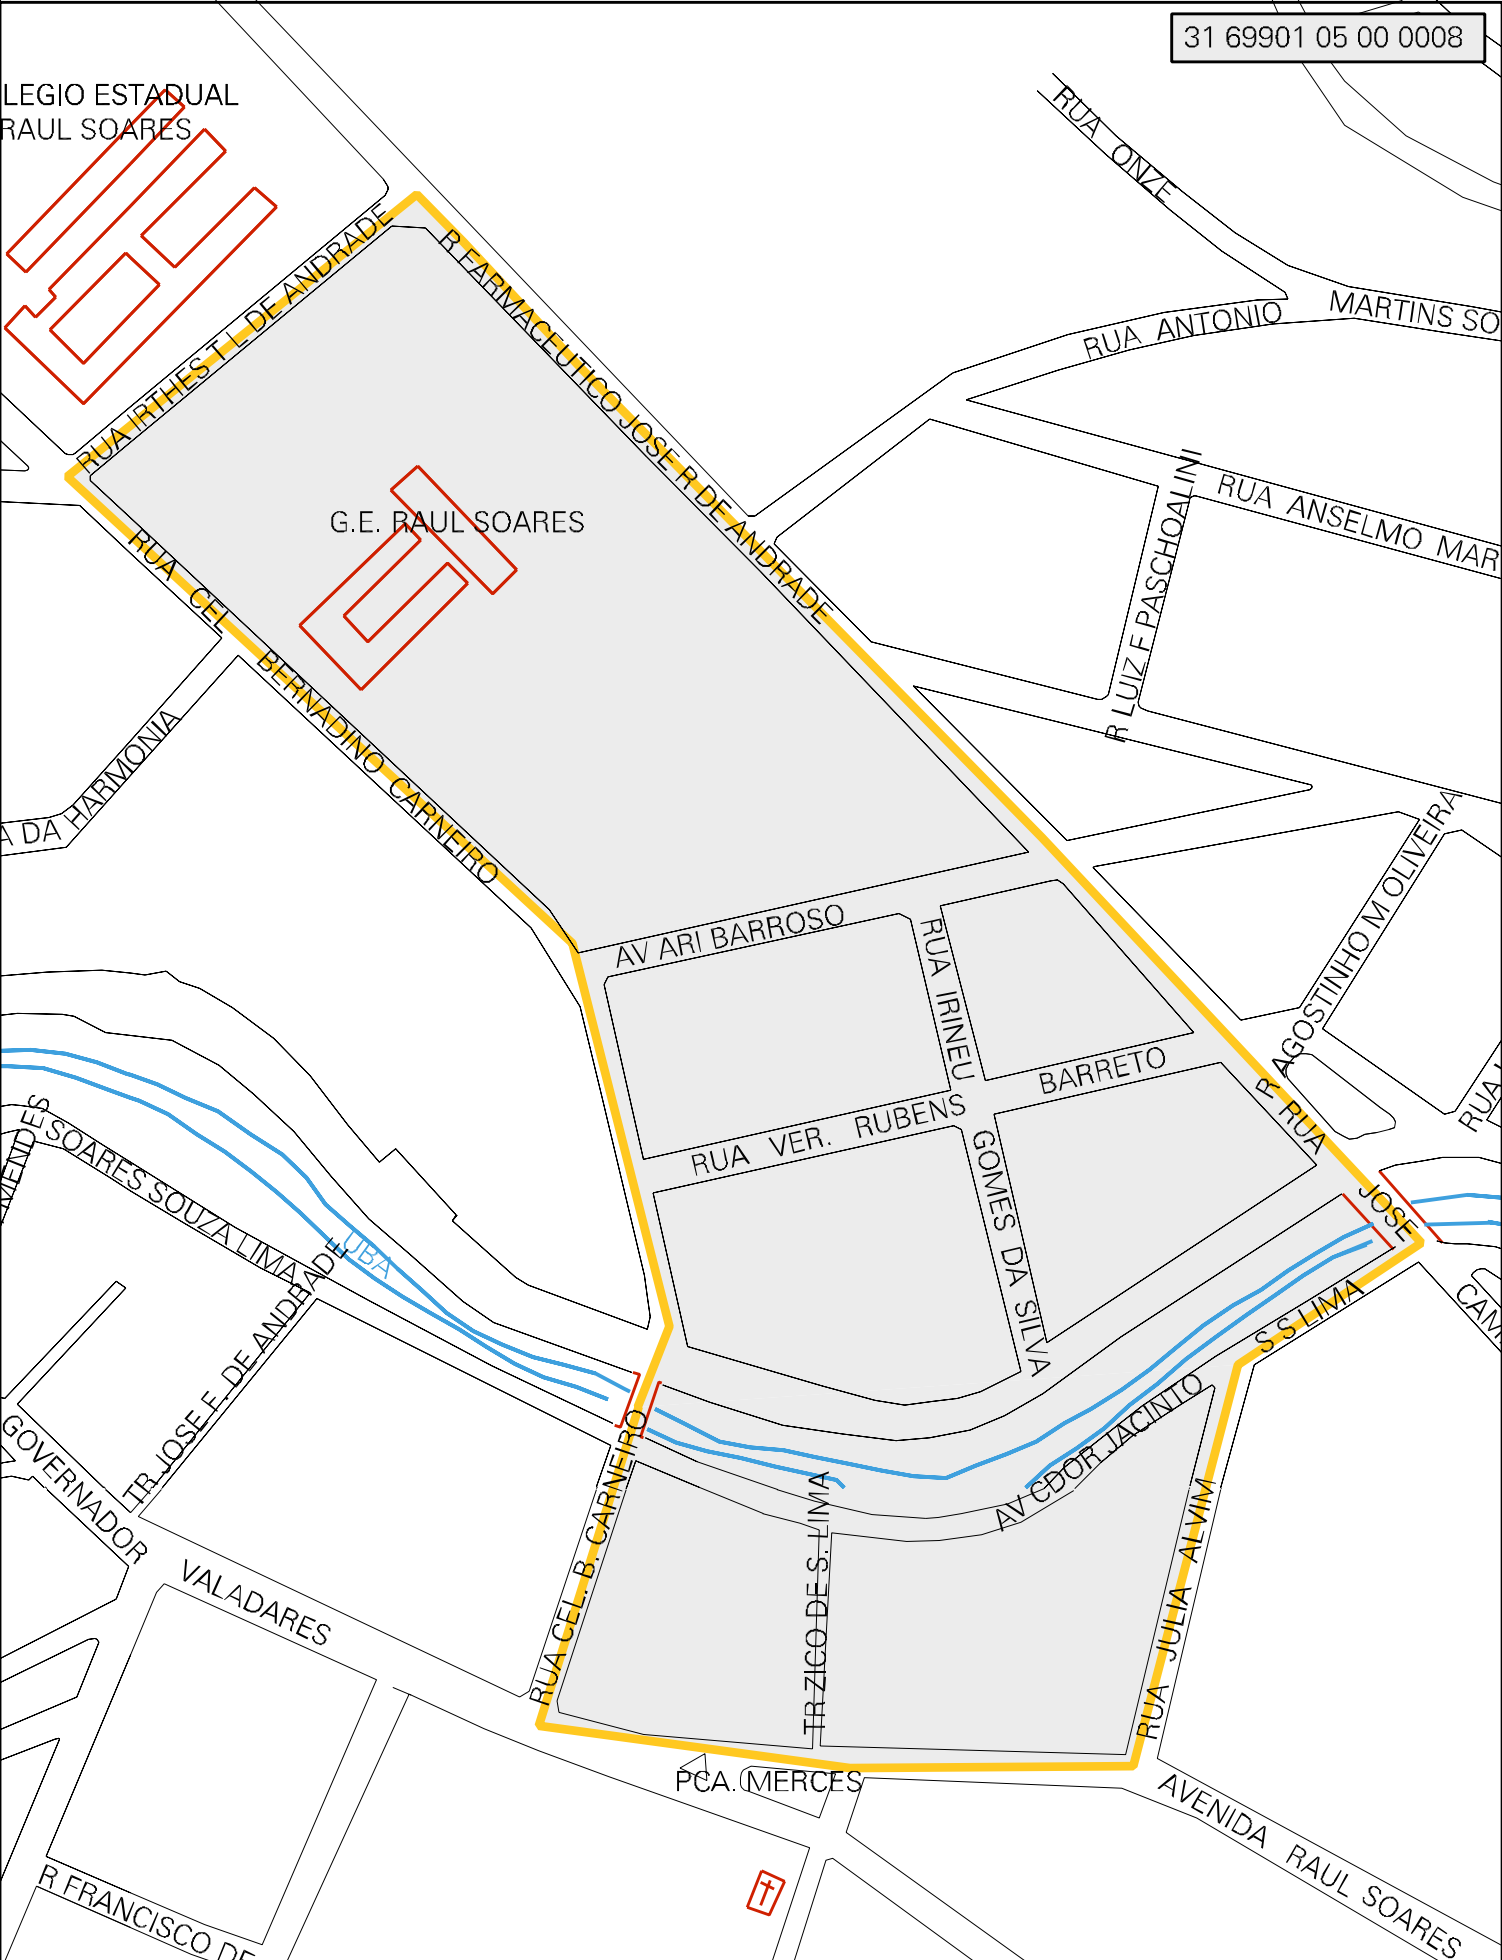

LEGIO ESTADUAL  
RAUL SOARES

G.E. RAUL SOARES

MUNICIPIO: 69901 - UBÁ  
 DISTRITO: 05 - UBÁ  
 SUBDISTRITO: 00  
 SETOR: 0008 SITUACAO: 10

ESTADO DE MINAS GERAIS  
 MAPA DE SETOR URBANO - MSU  
 ESCALA: 1 : 2412