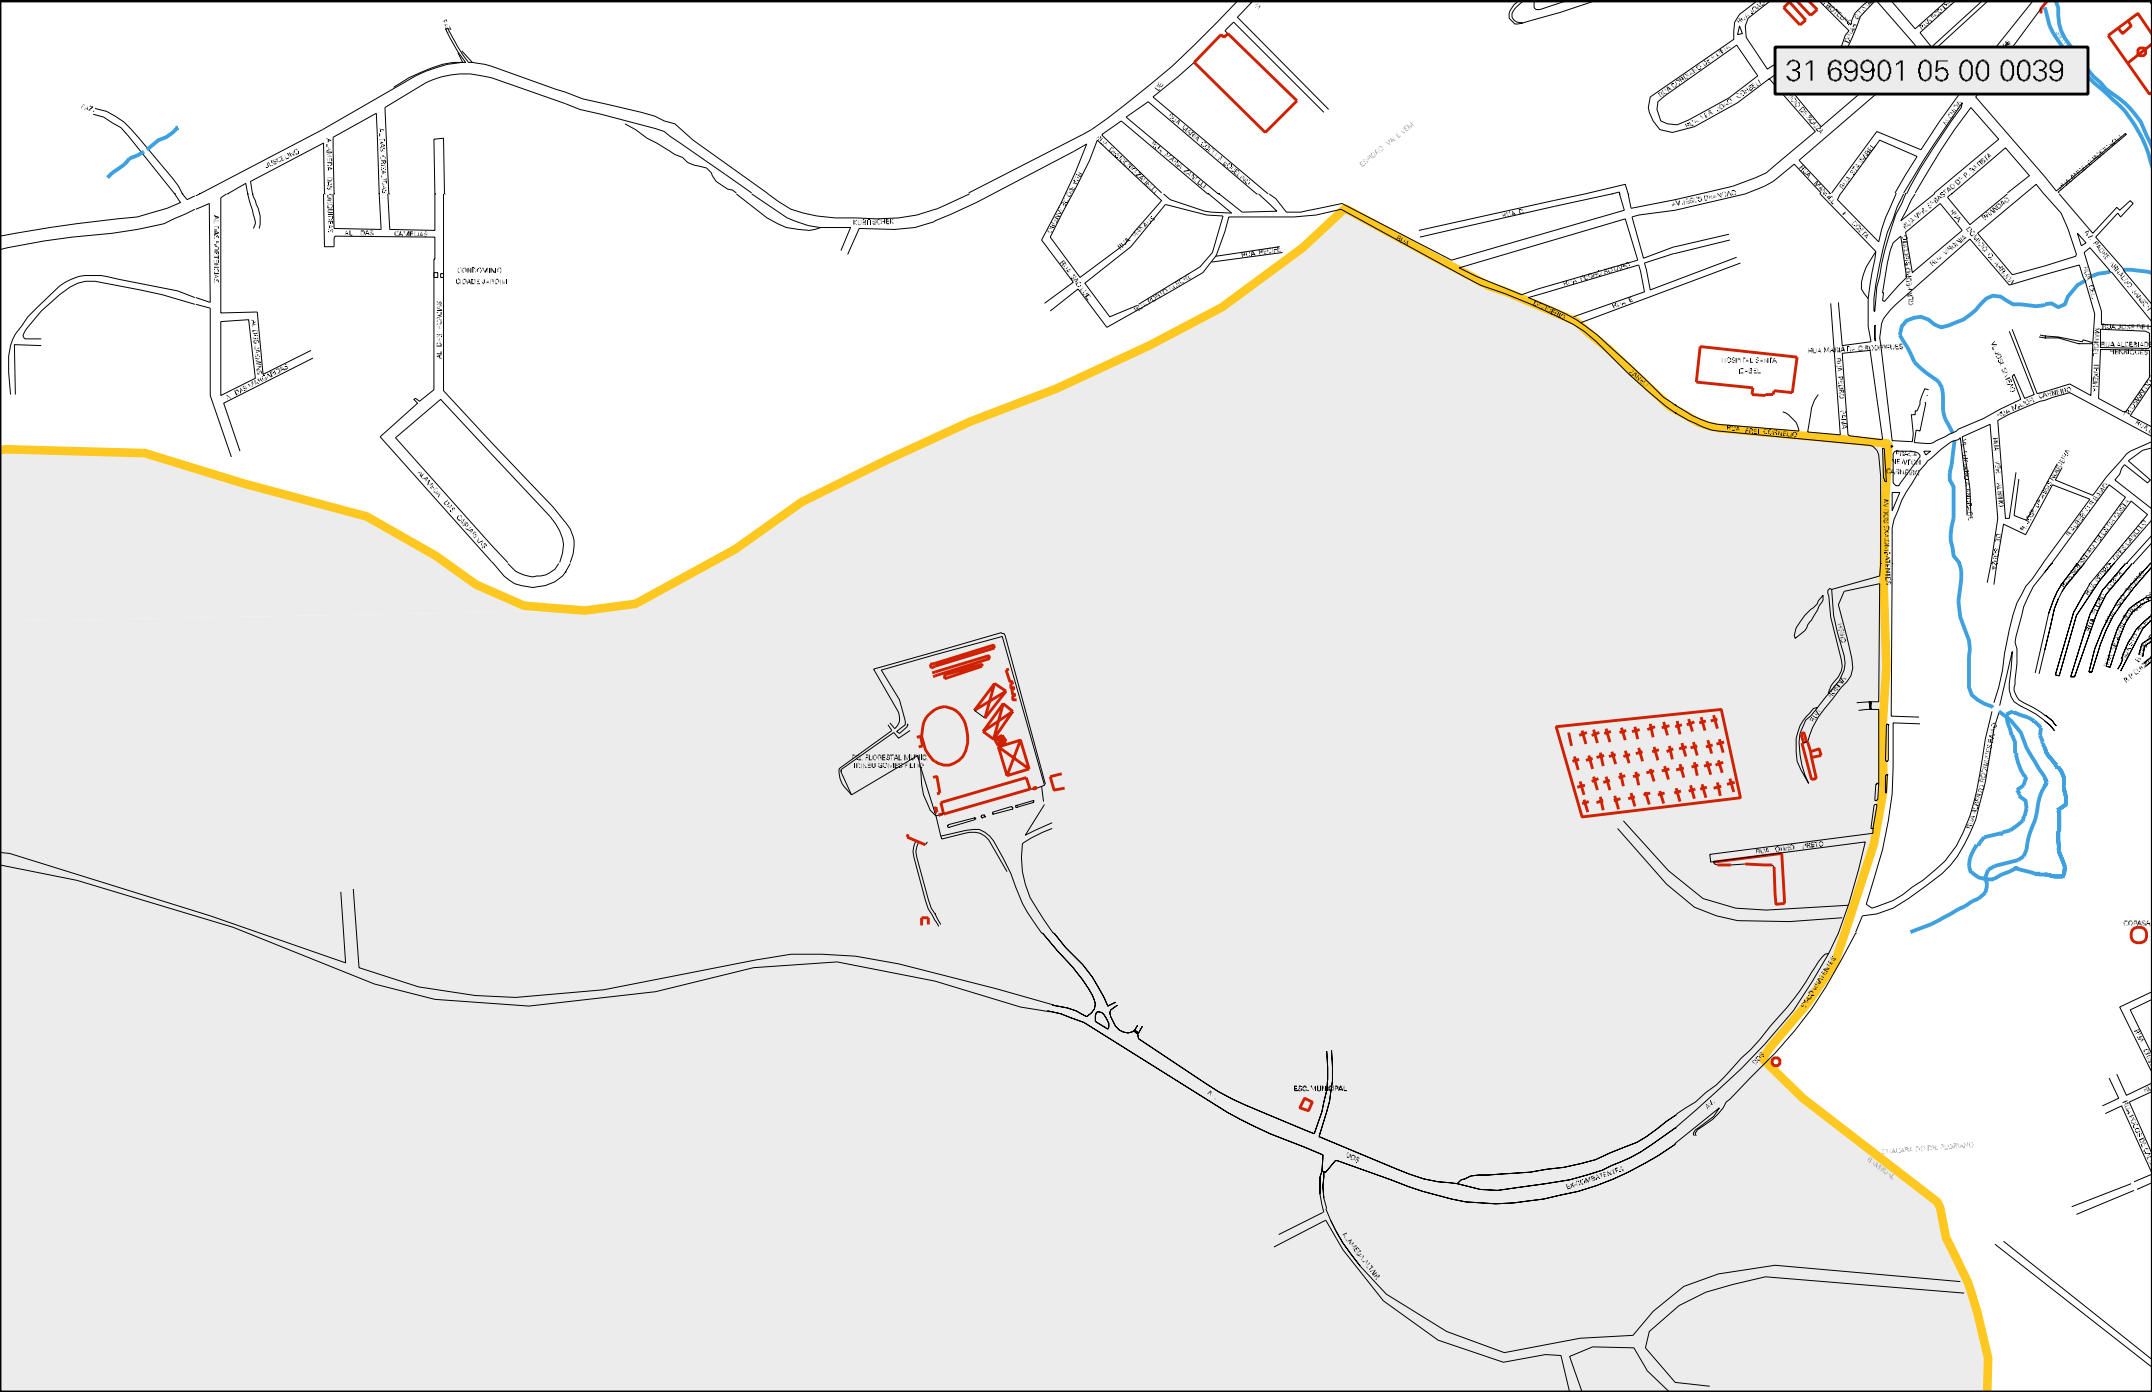

31 69901 05 00 0039

BR-020 - RUA DA SERRA

IGREJA DE SÃO DOMINGOS

CENSO AGROPECUARIO 2006
CONTAGEM DA POPULAÇÃO 2007

MUNICIPIO: 69901 - UBÁ
DISTRITO: 05 - UBÁ
SUBDISTRITO: 00
SETOR: 0039 SITUACAO: 10

ESTADO DE MINAS GERAIS
MAPA DE SETOR URBANO - MSU
ESCALA: 1 : 10218