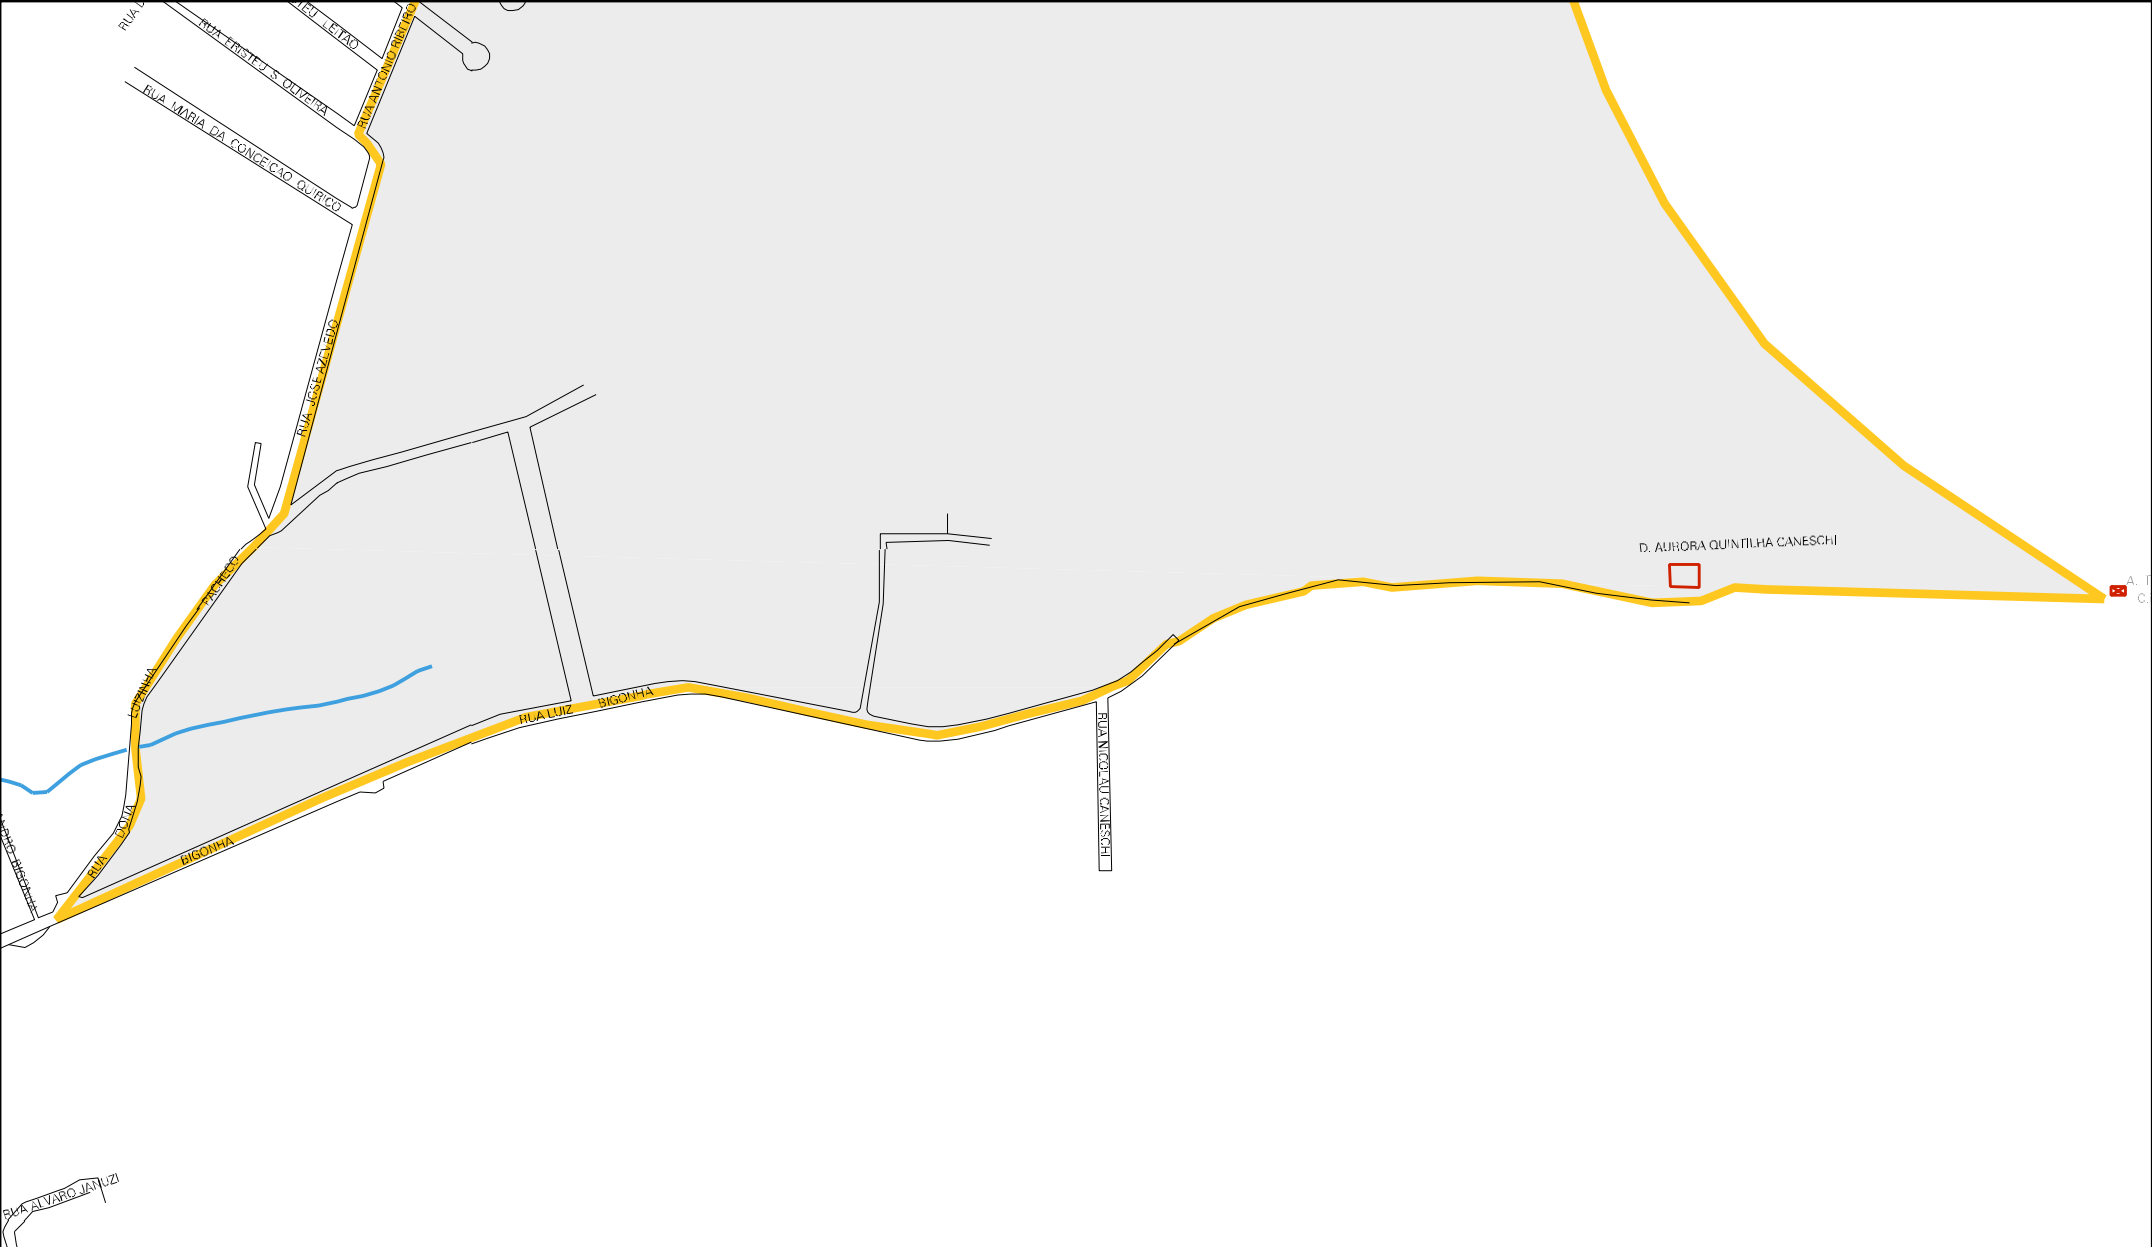

ESTRADA PARA VISCONDE DO

11.91

RUA CLEODORA

MG 447

RUA ANTONIO DE OPPELMAR

RUA AUGUSTO G. DA SILVA

RUA ...

MUNICÍPIO: 69901 - UBÁ  
DISTRITO: 05 - UBÁ  
SUBDISTRITO: 00  
SETOR: 0053 SITUAÇÃO: 10

ESTADO DE MINAS GERAIS  
MAPA DE SETOR URBANO - MSU  
ESCALA: 1 : 5622