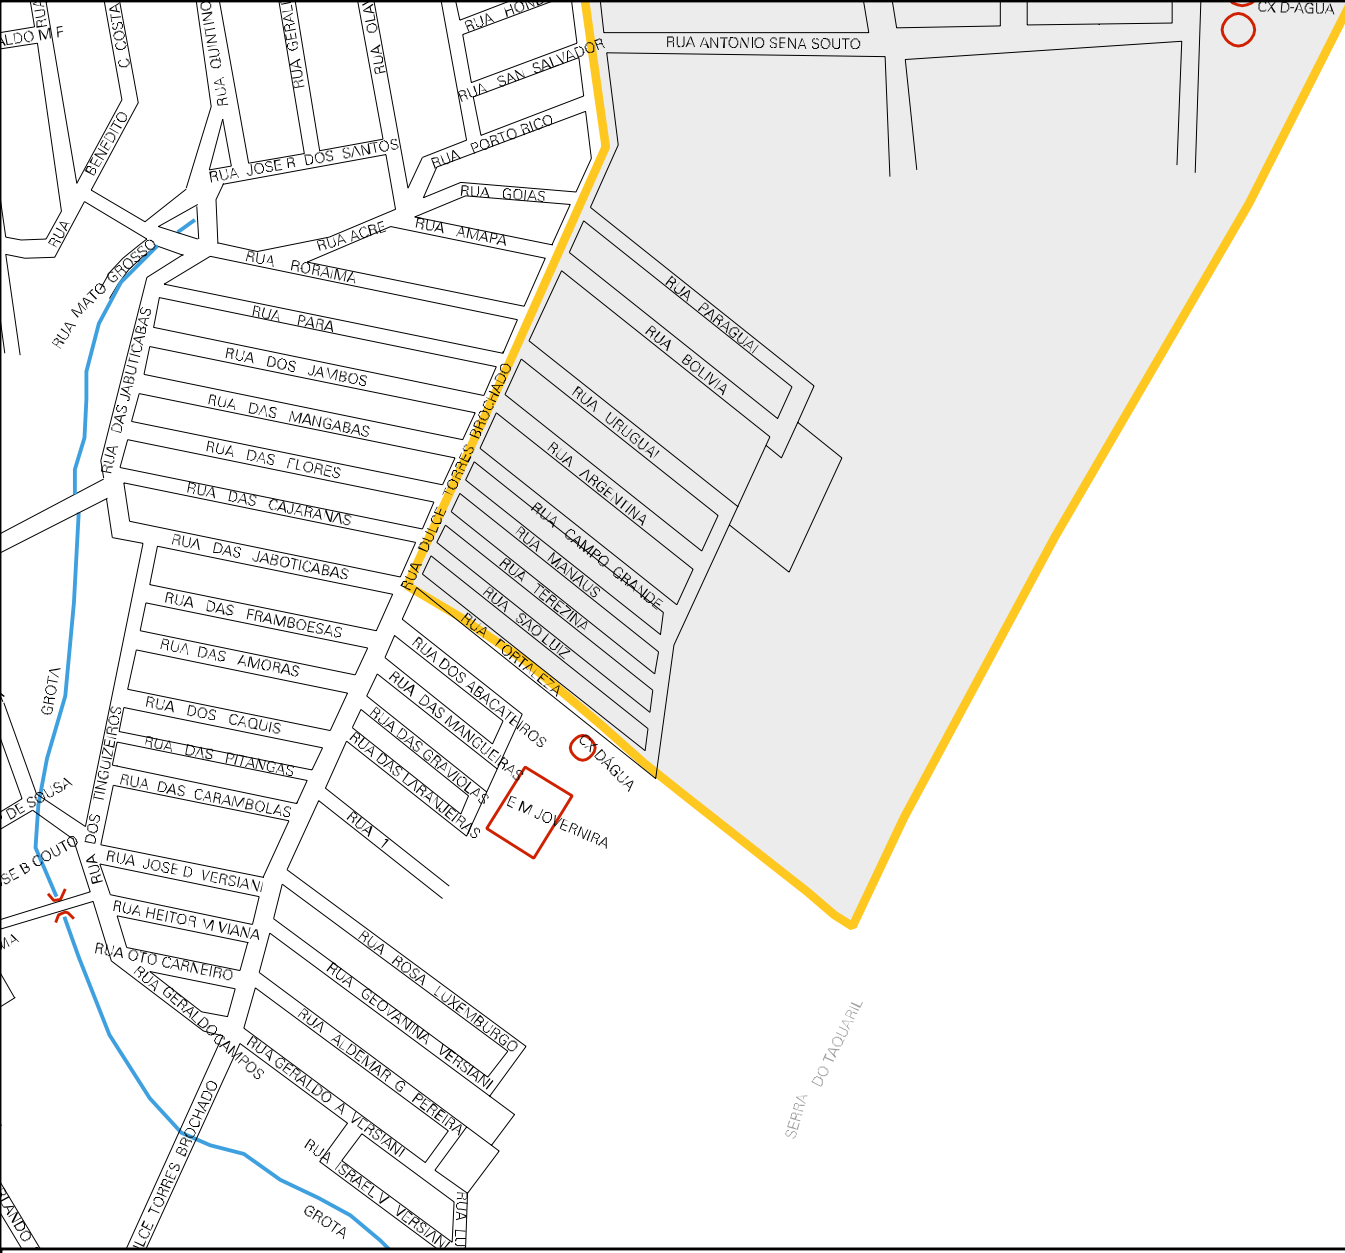

RUA DULCE TORRES BROCHADO

RUA CELINA I FREDERICO

RUA ITQUIRA

CORREGO

CAMBRAYA

RUA TUPIS

RUA 21 DE ABRIL

CAMBRAYA

RUA JUCA ALVES

CORREGO

RUA M CORNELIO

RUA MONTEVIDEO

RUA ASSUNCAO

RUA BOGOTA

RUA EQUADOR

RUA CARACAS

RUA DULCE TORRES BROCHADO

RUA ANISIO GONCALVES

RUA MARILIA MARTINS

RUA ESPERANCA

RUA NETUNO

RUA SANTANA

RUA DA M

PROFA DA SILVA

RUA DOS SANTOS

RUA FERREIRA

RUA OLIVEIRA

RUA F D

RUA TACUARIIL

MUNICÍPIO: 70404 - UNAÍ
DISTRITO: 05 - UNAÍ
SUBDISTRITO: 00
SETOR: 0033 SITUACAO: 10

ESTADO DE MINAS GERAIS
MAPA DE SETOR URBANO - MSU
ESCALA: 1 : 4733