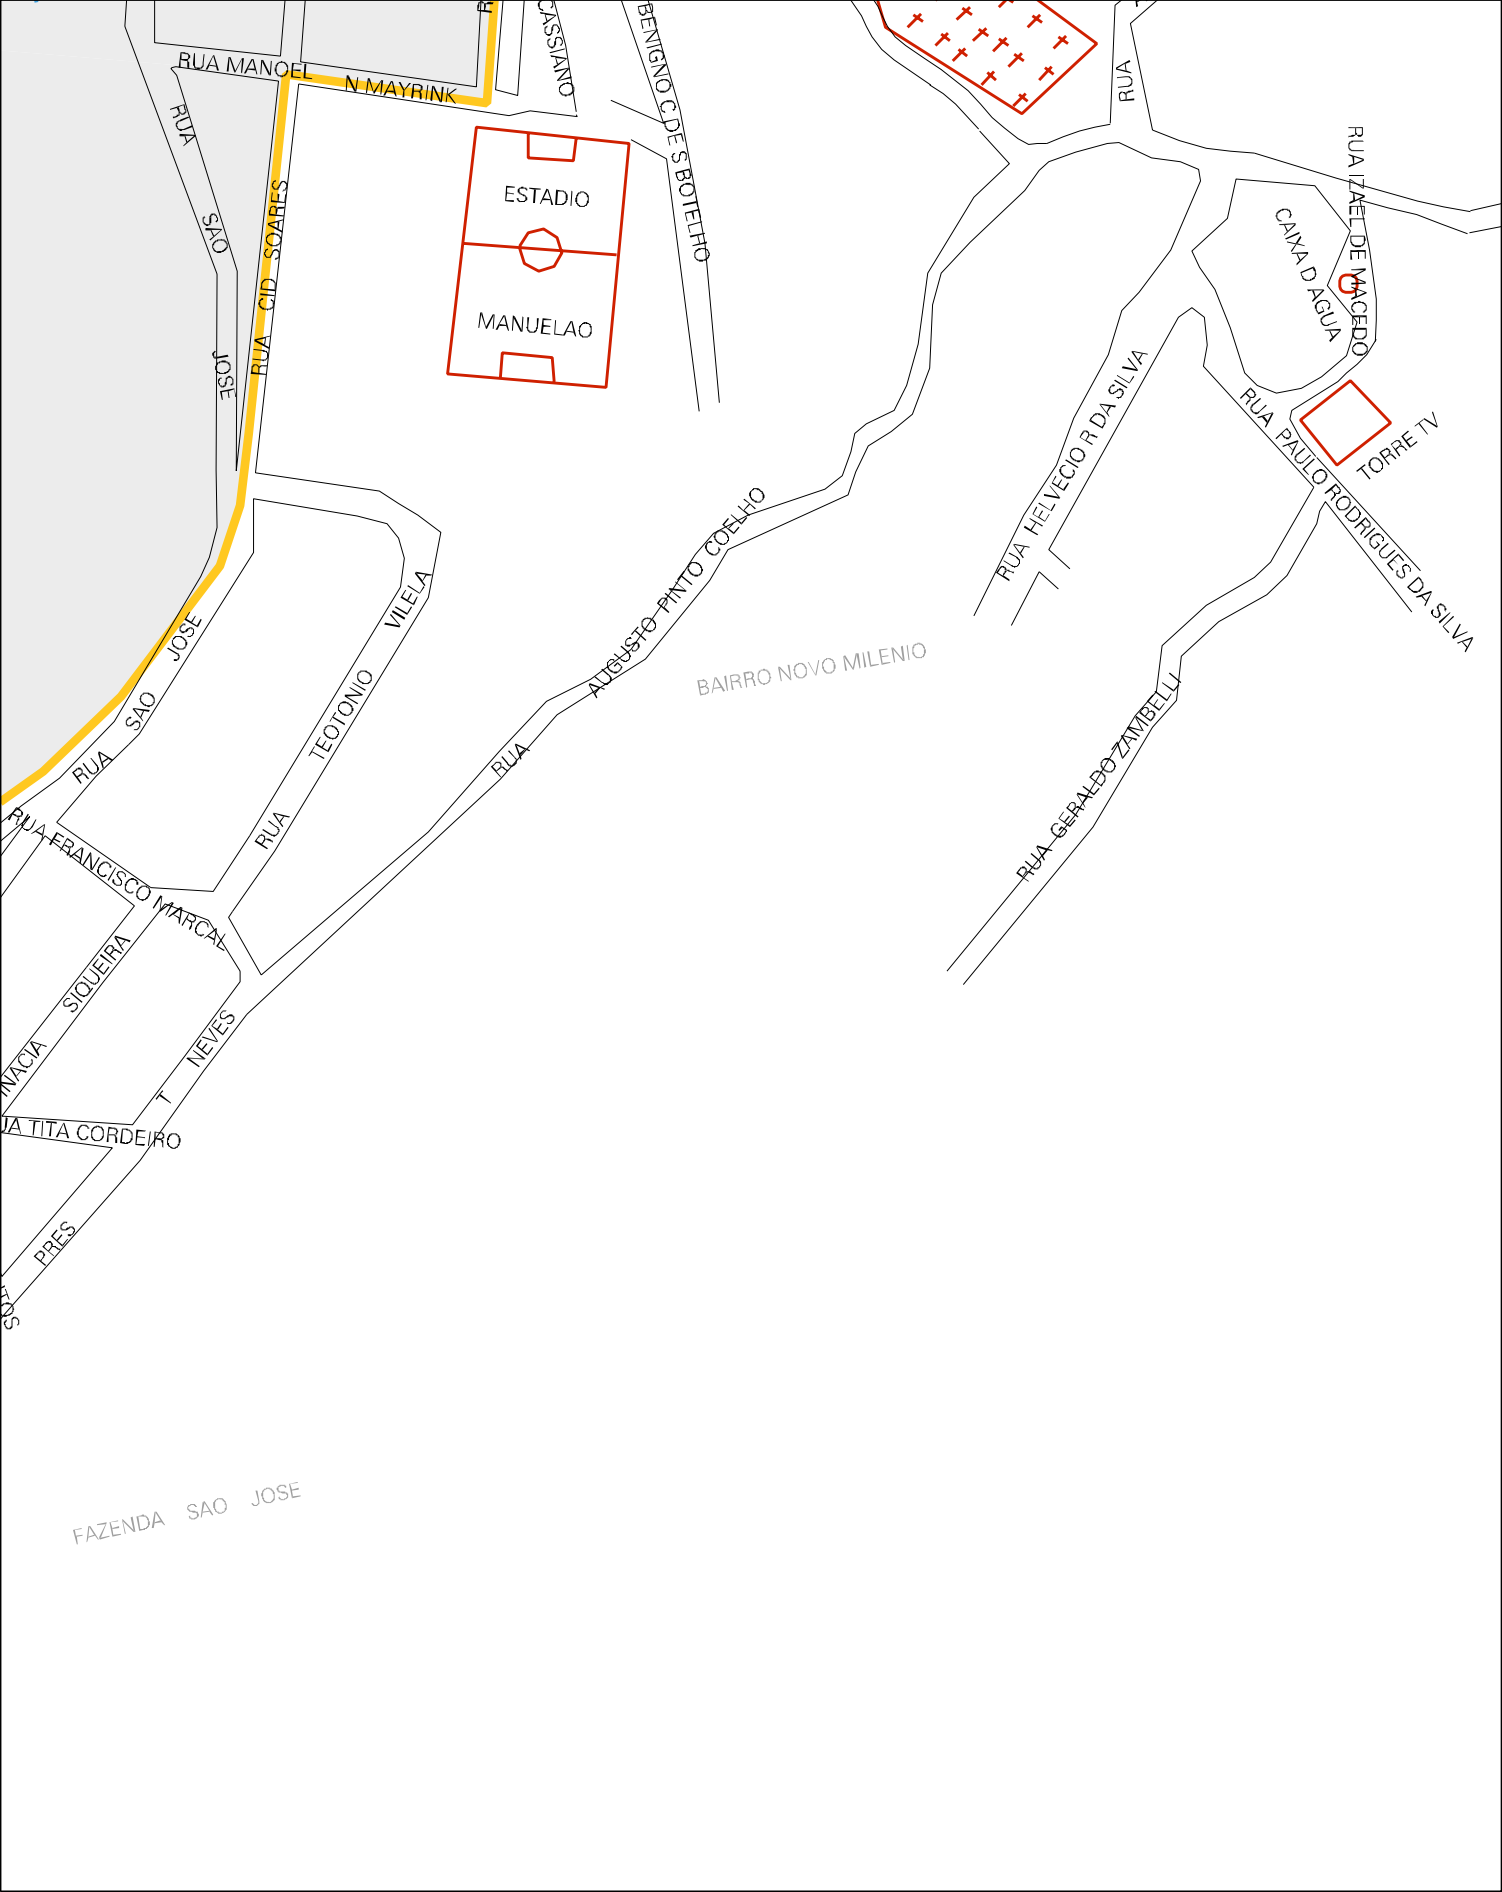

TEREZINHA DE CALAIS RIBEIRO LIMA

ALMILIADORA

MARIA

RUA

RUA JUIZ ROBERTO

RUA ANTONIO QZANAN

RUA MANOEL HONORIO

RUA IRAN DIAS DE OLIVEIRA

RUA ANTONIO ROSSI

RUA JOAO PEREIRA DA SILVA

RUA RAIMUNDO BATISTA

RUA CARVALHO

RUA SOARES

RUA ROBERTO RUA SILVA

RUA MARIO

MIGUEL

RUA

RUA FRANCISCO RUP

RUA VERVA

RUA

RUA MARGARIDA PEREIRA

ANTONIO

DIONISIO

RUA JOSE DA PA

RUA AGENOR

ESTADO DE MINAS GERAIS
MAPA DE SETOR URBANO - MSU
ESCALA: 1 : 3091