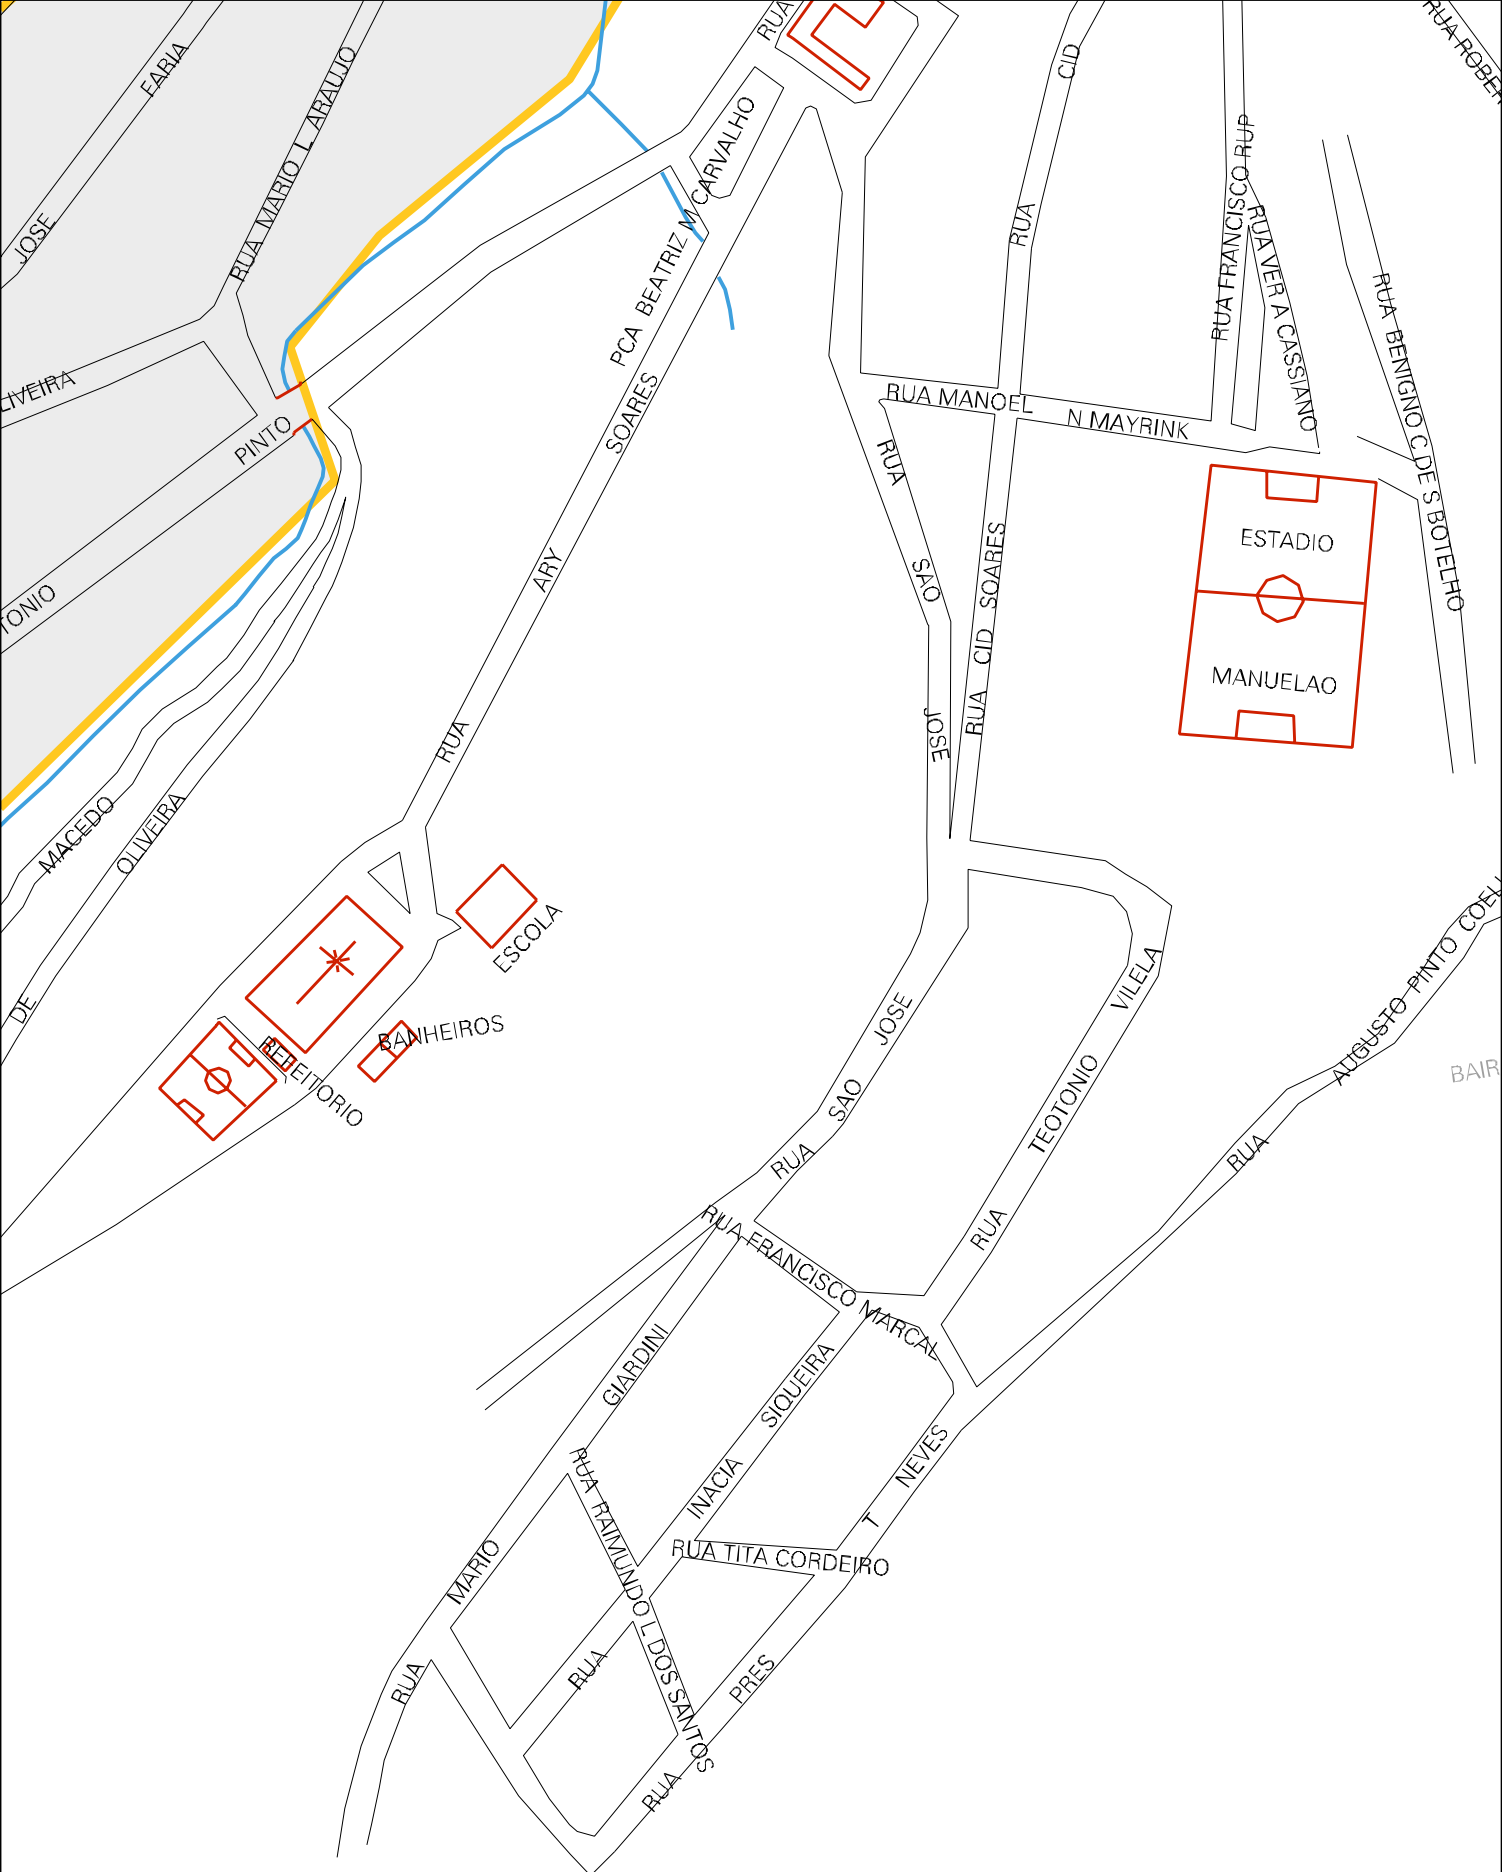

TEREZINHA DE CALAIS RIBEIRO LIMA

DEL AVELAR MAYRINK

FABIO ALVES LIMA

RUA

RUA JUIZ ROBERTO

MARIA

AUXILIADORA

MAURICIO

CORREGO CONTENDAS

MANOEL

RUFINO

RUA DONA FRANCISCA

RUA P. ERRAM

RUA PE. ERRAM

RUA

SANTA

EFIGENIA

PRACA LE

RUA CUSTODIO

RUA ANTONIO

ETA

SOPRES

ESCADA

DEUSDETE JANUARIO PEREIRA

ESTADO DE MINAS GERAIS  
MAPA DE SETOR URBANO - MSU  
ESCALA: 1 : 2842