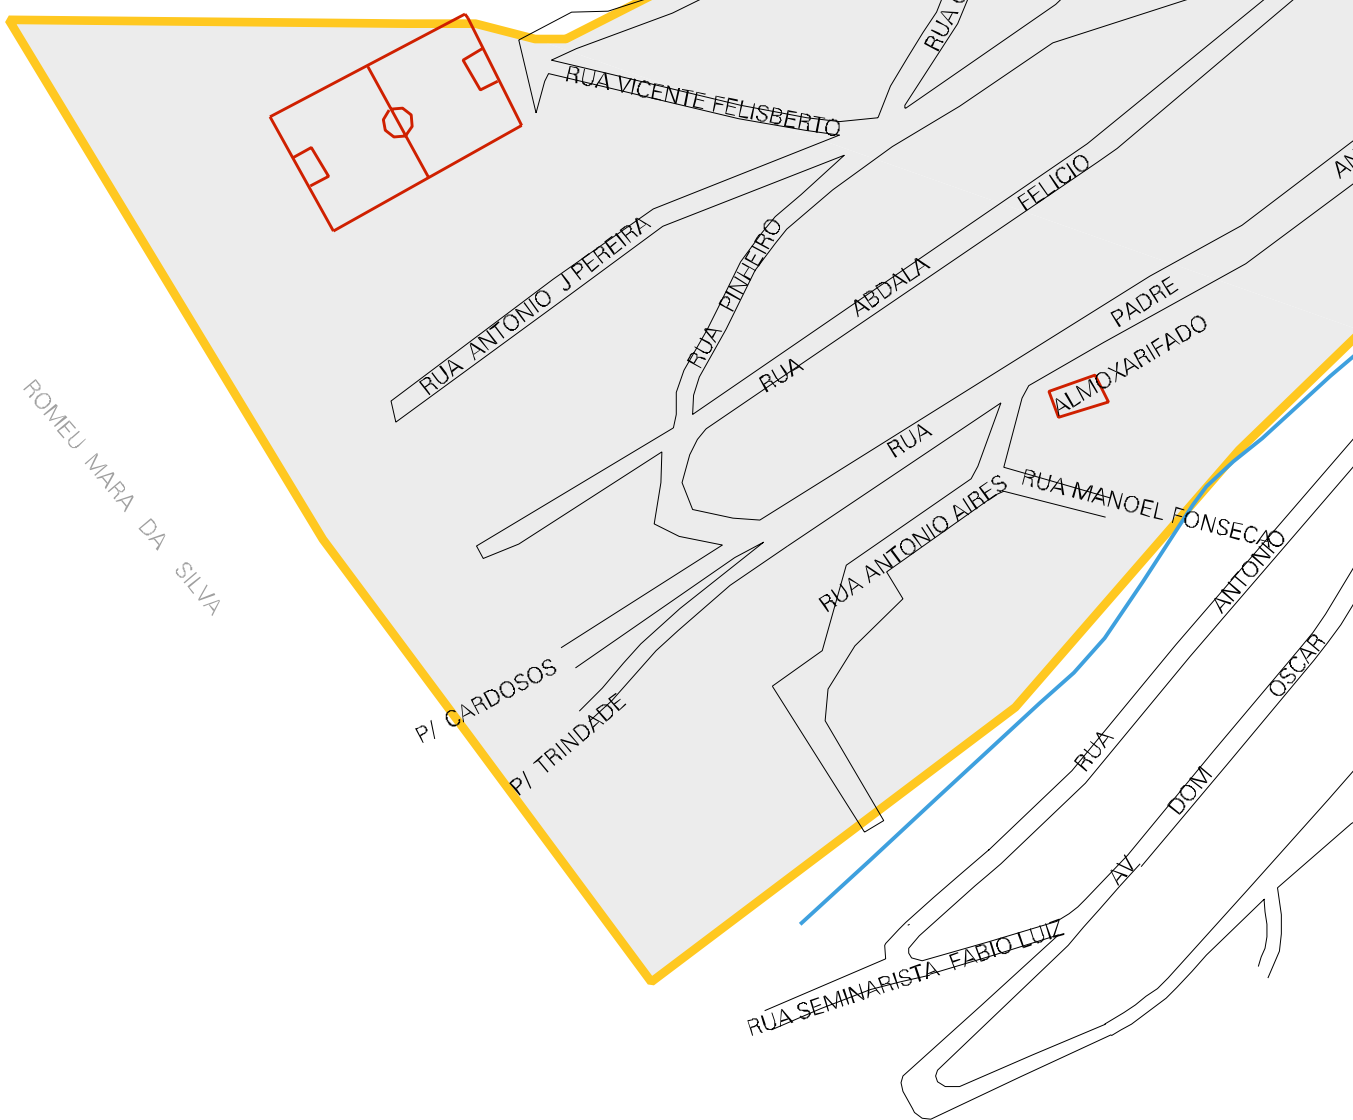

TEREZINHA DE CALAIS RIBEIRO LIMA

DEL AVELAR MAYRINK

FABIO ALVES LIMA

RUA

RUA JUIZ ROBERTO

MARIA

AUXILIADORA

MAURICIO

CORREGO CONTENDAS

MANOEL

RUFINO

RUA DONA FRANCISCA

RUA P. ERRAM

RUA PE. ERRAM

RUA

SANTA

EFIGENIA

PRACA LE

RUA CUSTODIO

RUA ANTONIO

ETA

SOPRES

ESCADA

DEUSDETE JANUARIO PEREIRA

MANUE

ROMEU MARA DA SILVA

P/ CARDOSOS

P/ TRINDADE

JADER SILVA

CENSO AGROPECUARIO 2006  
CONTAGEM DA POPULACAO 2007

MUNICIPIO: 70503 - URUCANIA  
DISTRITO: 05 - URUCANIA  
SUBDISTRITO: 00  
SETOR: 0002 SITUACAO: 10