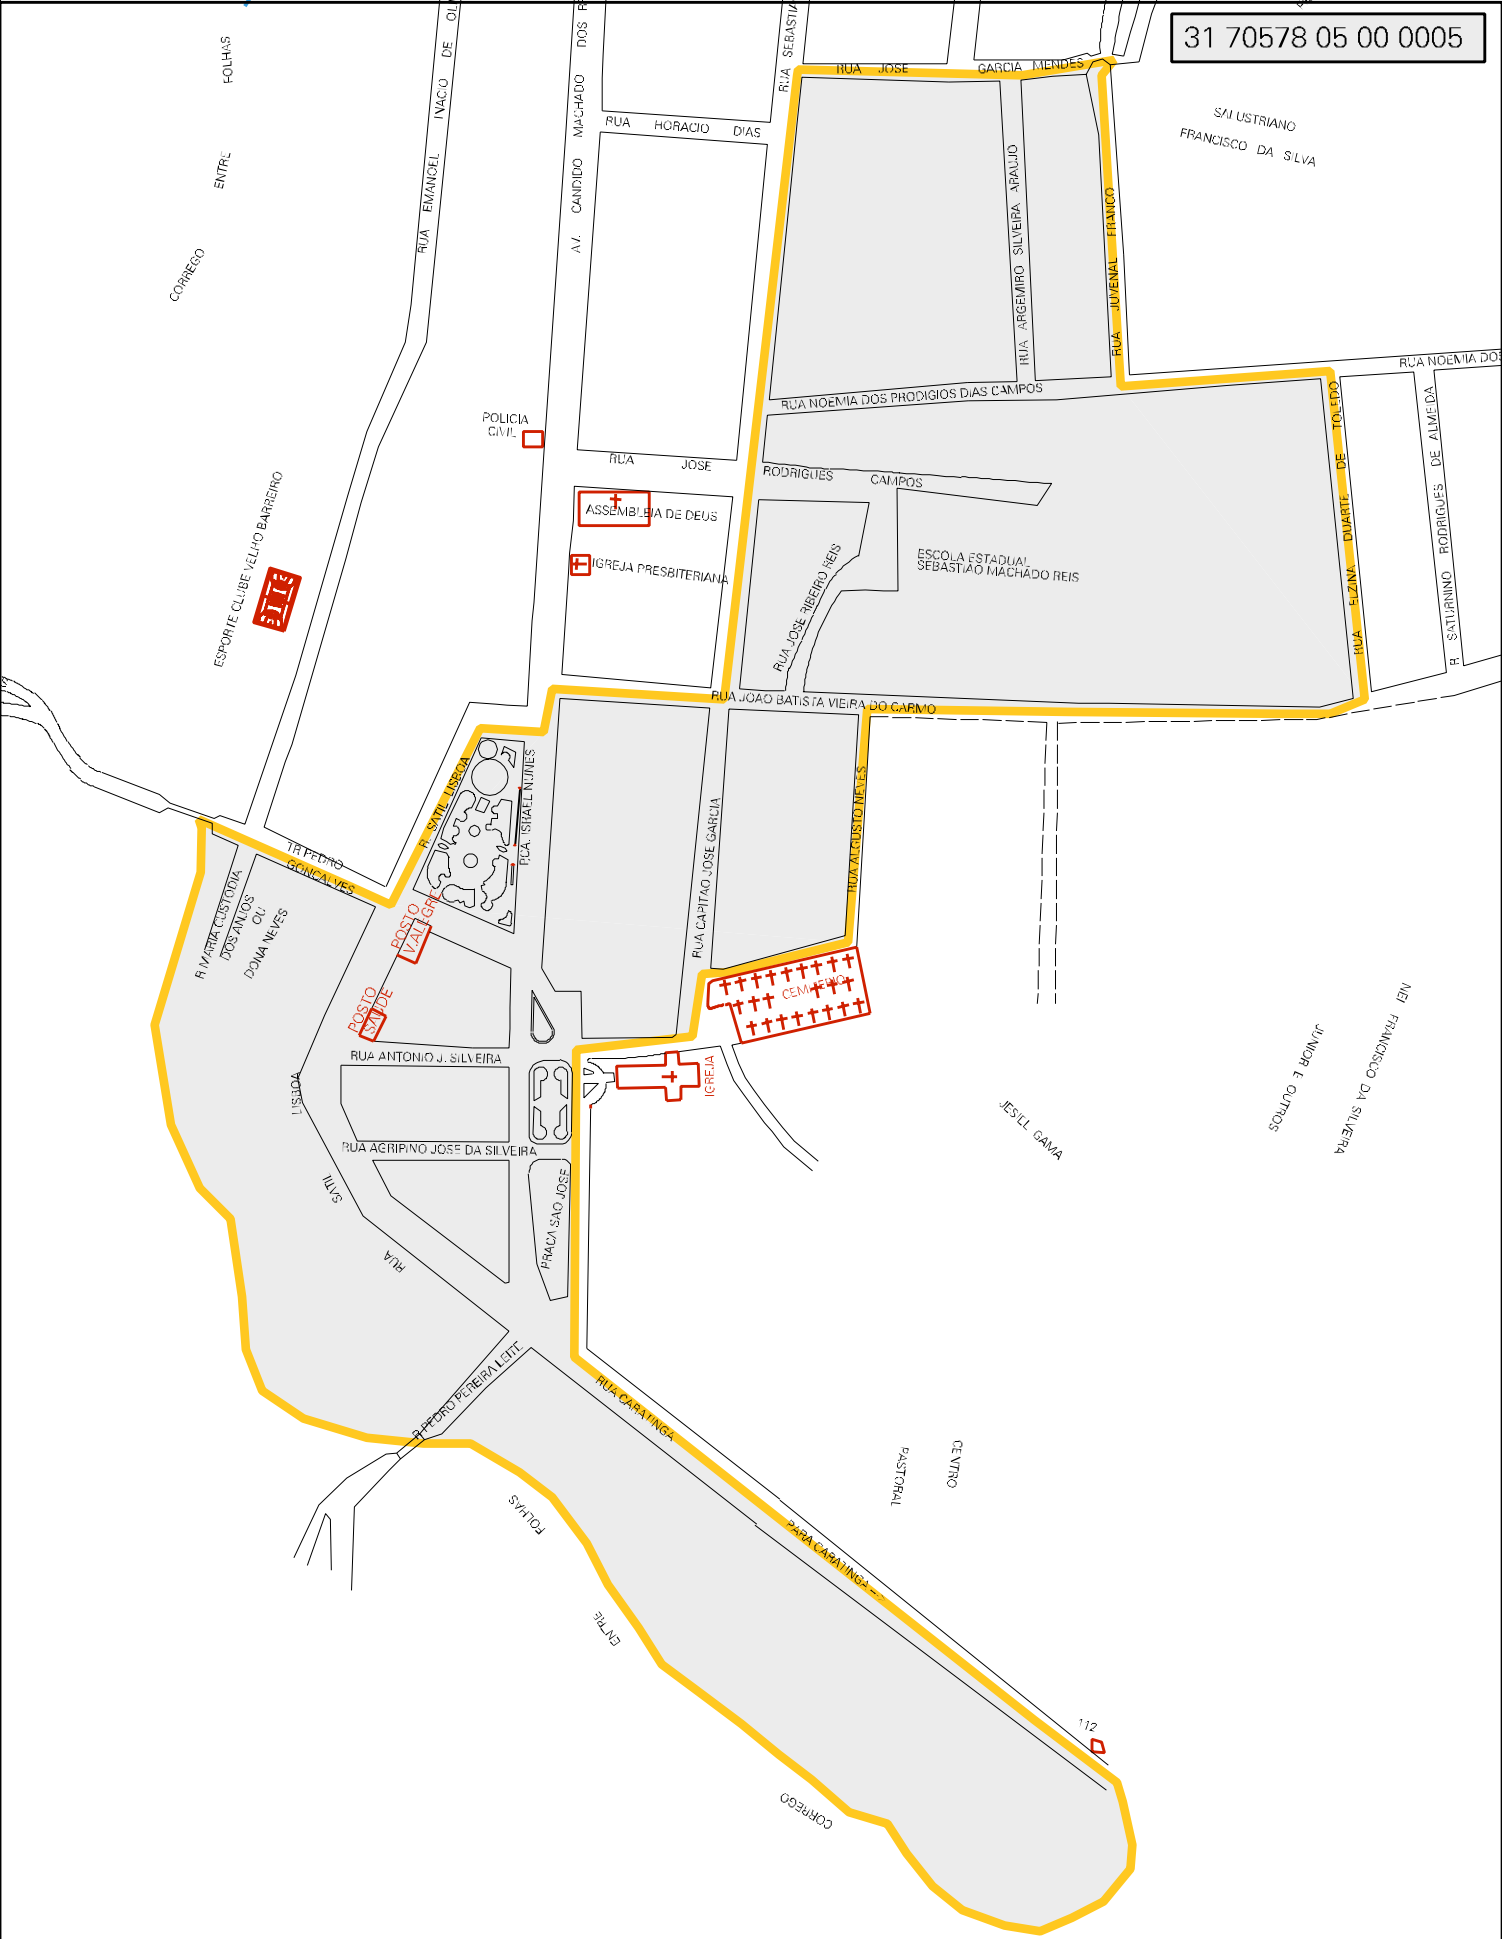

31 70578 05 00 0005

MUNICIPIO: 70578 - VARGEM ALEGRE  
 DISTRITO: 05 - VARGEM ALEGRE  
 SUBDISTRITO: 00  
 SETOR: 0005 SITUACAO: 10

ESTADO DE MINAS GERAIS  
 MAPA DE SETOR URBANO - MSU  
 ESCALA: 1 : 4016