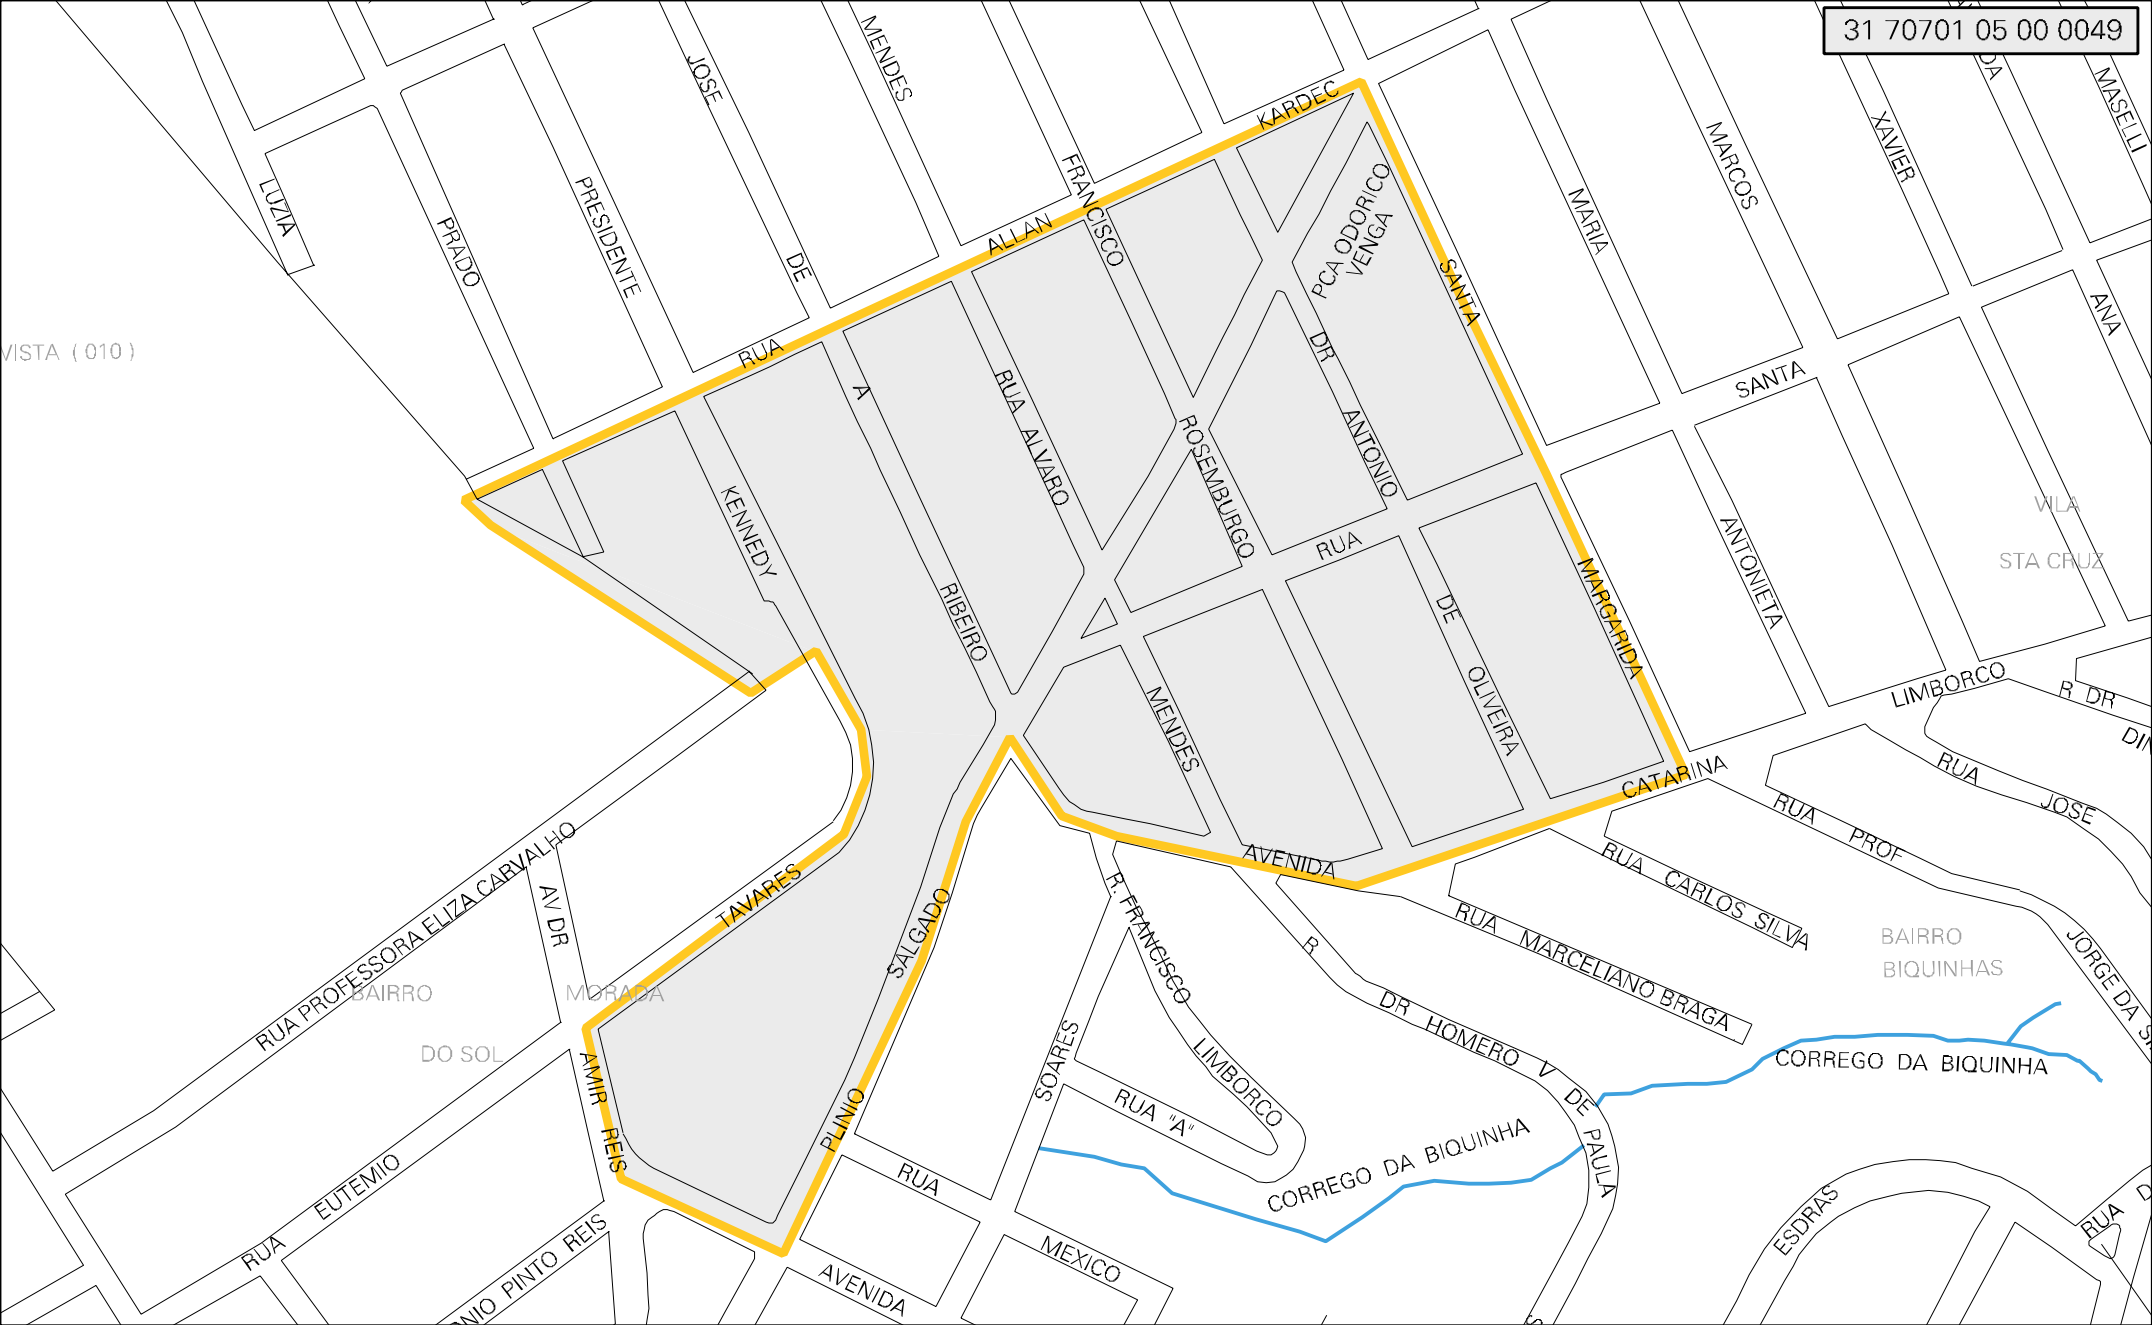

VISTA (010)

MUNICIPIO: 70701 - VARGINHA
 DISTRITO: 05 - VARGINHA
 SUBDISTRITO: 00
 SETOR: 0049 SITUACAO: 10
 BAIRRO: 012 - BOM PASTOR

ESTADO DE MINAS GERAIS
 MAPA DE SETOR URBANO - MSU
 ESCALA: 1 : 3069