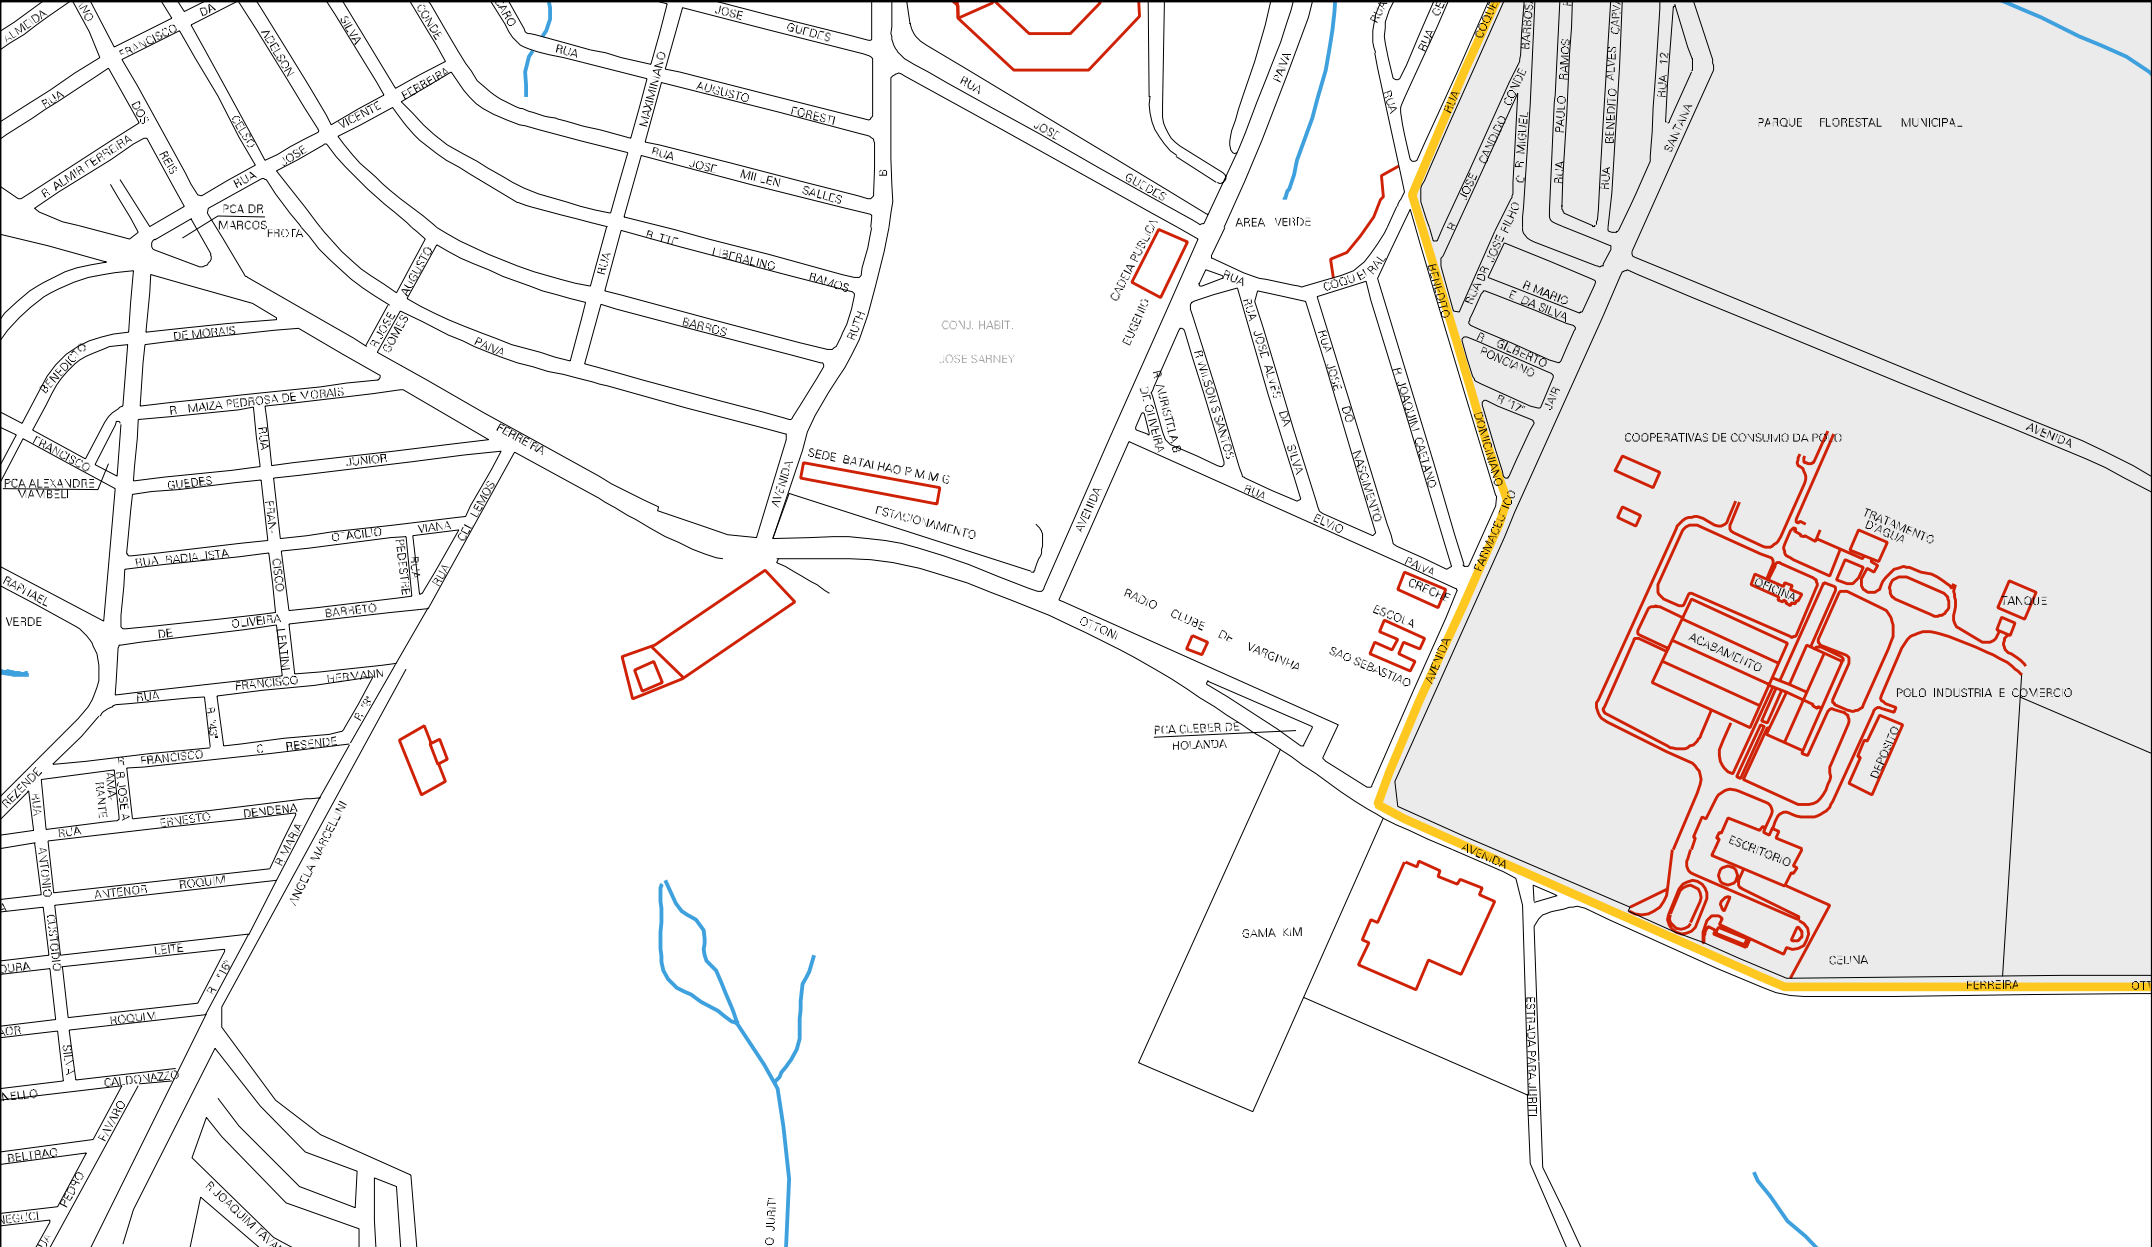

CORREGO DOS CUNHAS

RIBESÃO DOS VIÇADOS

FAZENDA EXPERIMENTAL DO IBC

ESTRADA AGRÍCOLA PADRE

ESTRADA VGA 020 - VGA 030

ESTRADA VGA 040 - VGA 050

FAZENDA XIX - PADRE VITOR (020)

FAZENDA XIX - PADRE VITOR (020)

MUNICIPIO: 70701 - VARGINHA
 DISTRITO: 05 - VARGINHA
 SUBDISTRITO: 00
 SETOR: 0099 SITUAÇÃO: 10
 BAIRRO: 020 - PADRE VITOR

CENSO AGROPECUARIO 2006
 CONTAGEM DA POPULAÇÃO 2007

ESTADO DE MINAS GERAIS
MAPA DE SETOR URBANO - MSU
ESCALA: 1 : 6066