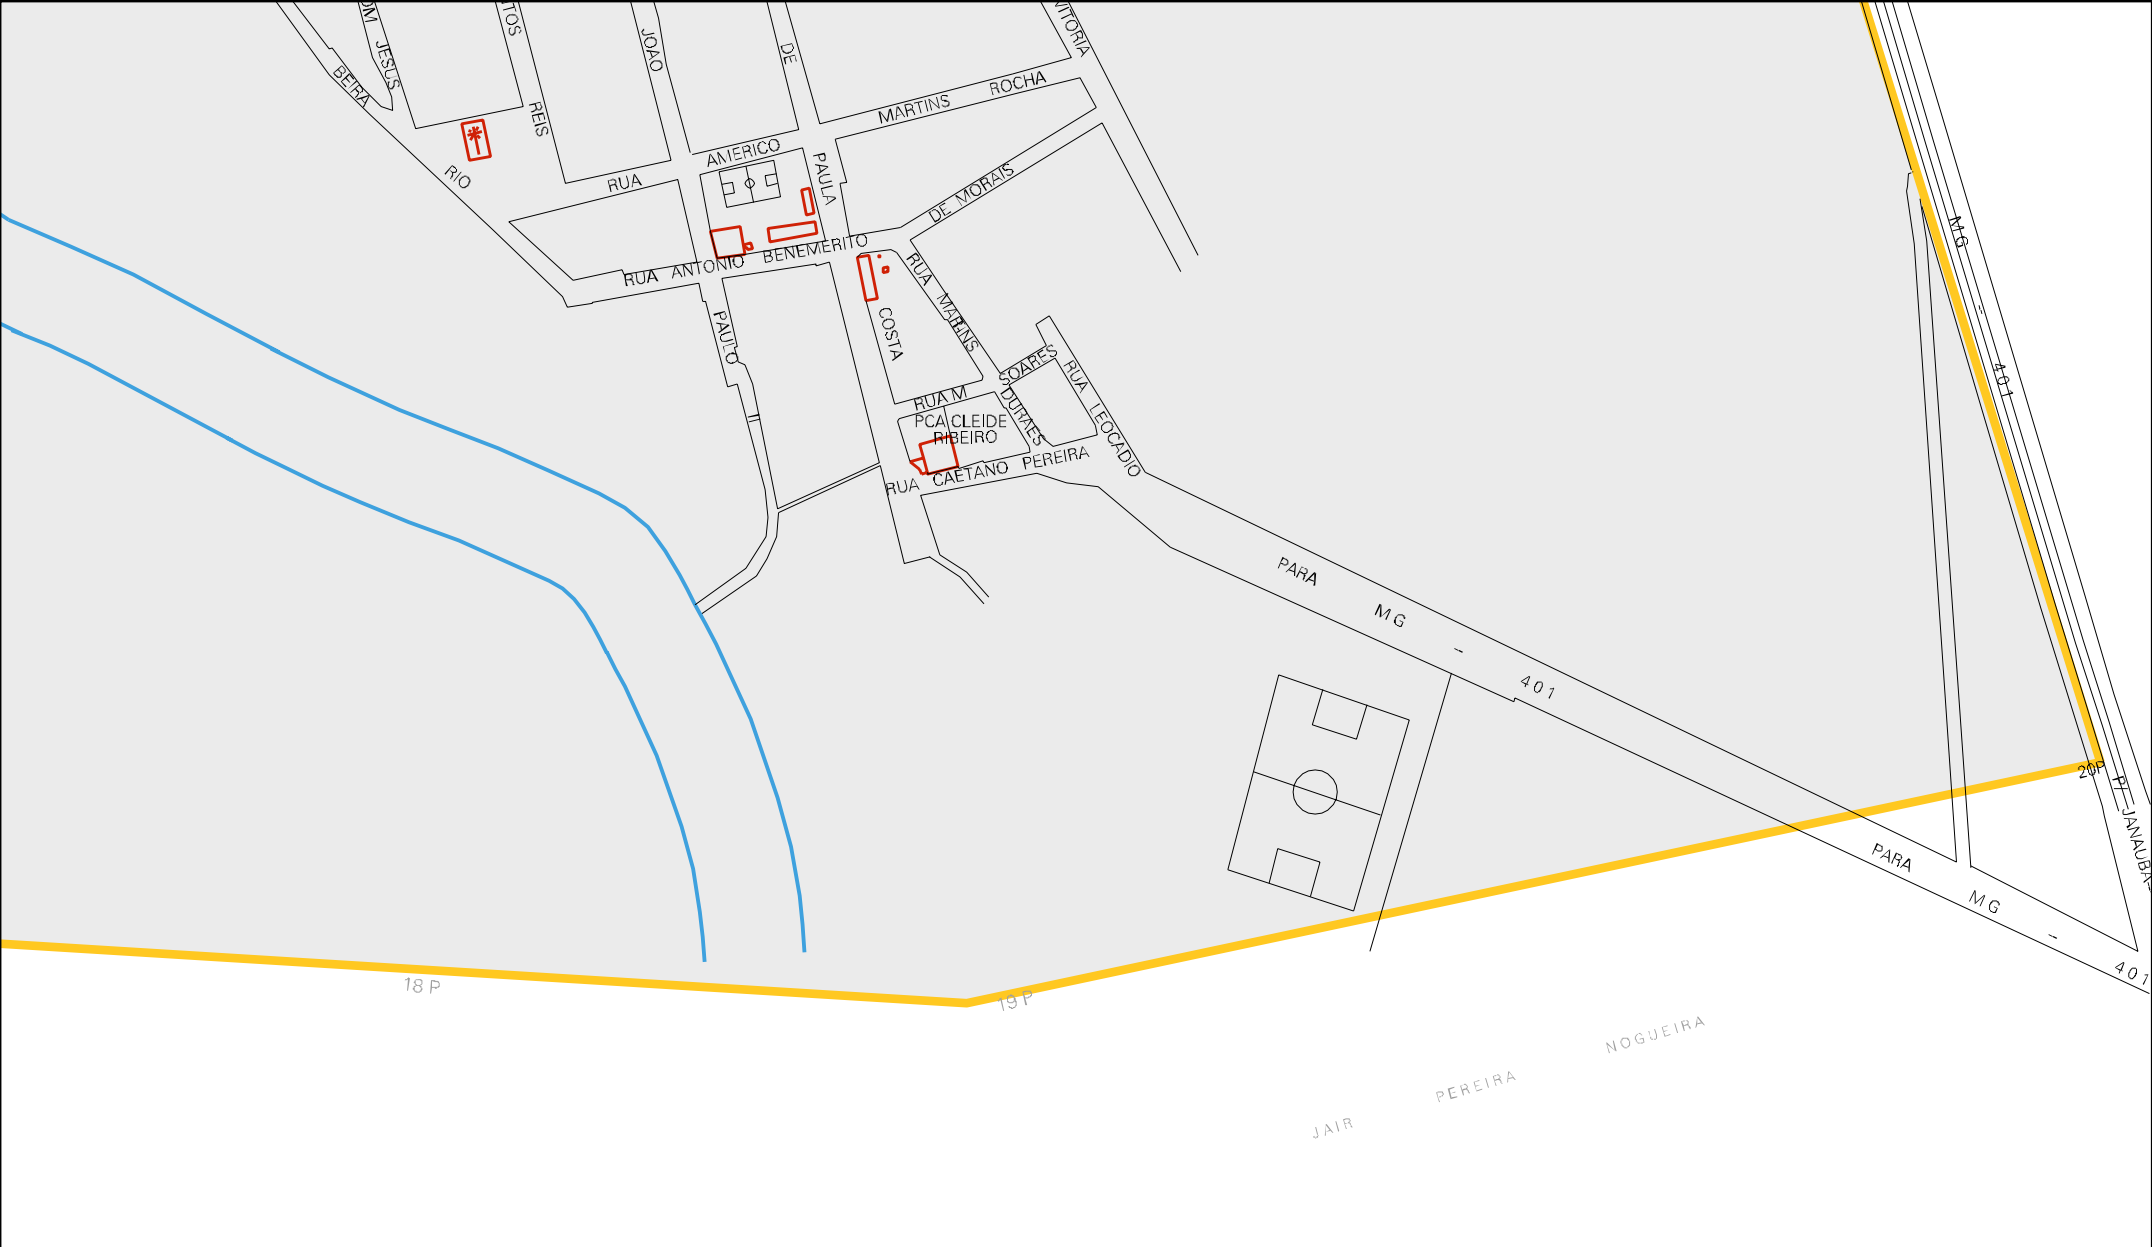

CEMTERIO

BAIRRO BARREIRO DO RIO VERDE

22 P

M.B.

2011

ASSOCIACAO

11 P

VERDE

GRANDE

13 P

15 P

17 P

ITAGIBA

OLIVEIRA

ANDRADE

CENSO AGROPECUARIO 2006
CONTAGEM DA POPULACAO 2007

MUNICIPIO: 71030 - VERDELÂNDIA
DISTRITO: 05 - VERDELÂNDIA
SUBDISTRITO: 00
SETOR: 0004 SITUACAO: 10

ESTADO DE MINAS GERAIS
MAPA DE SETOR URBANO - MSU
ESCALA: 1 : 4142