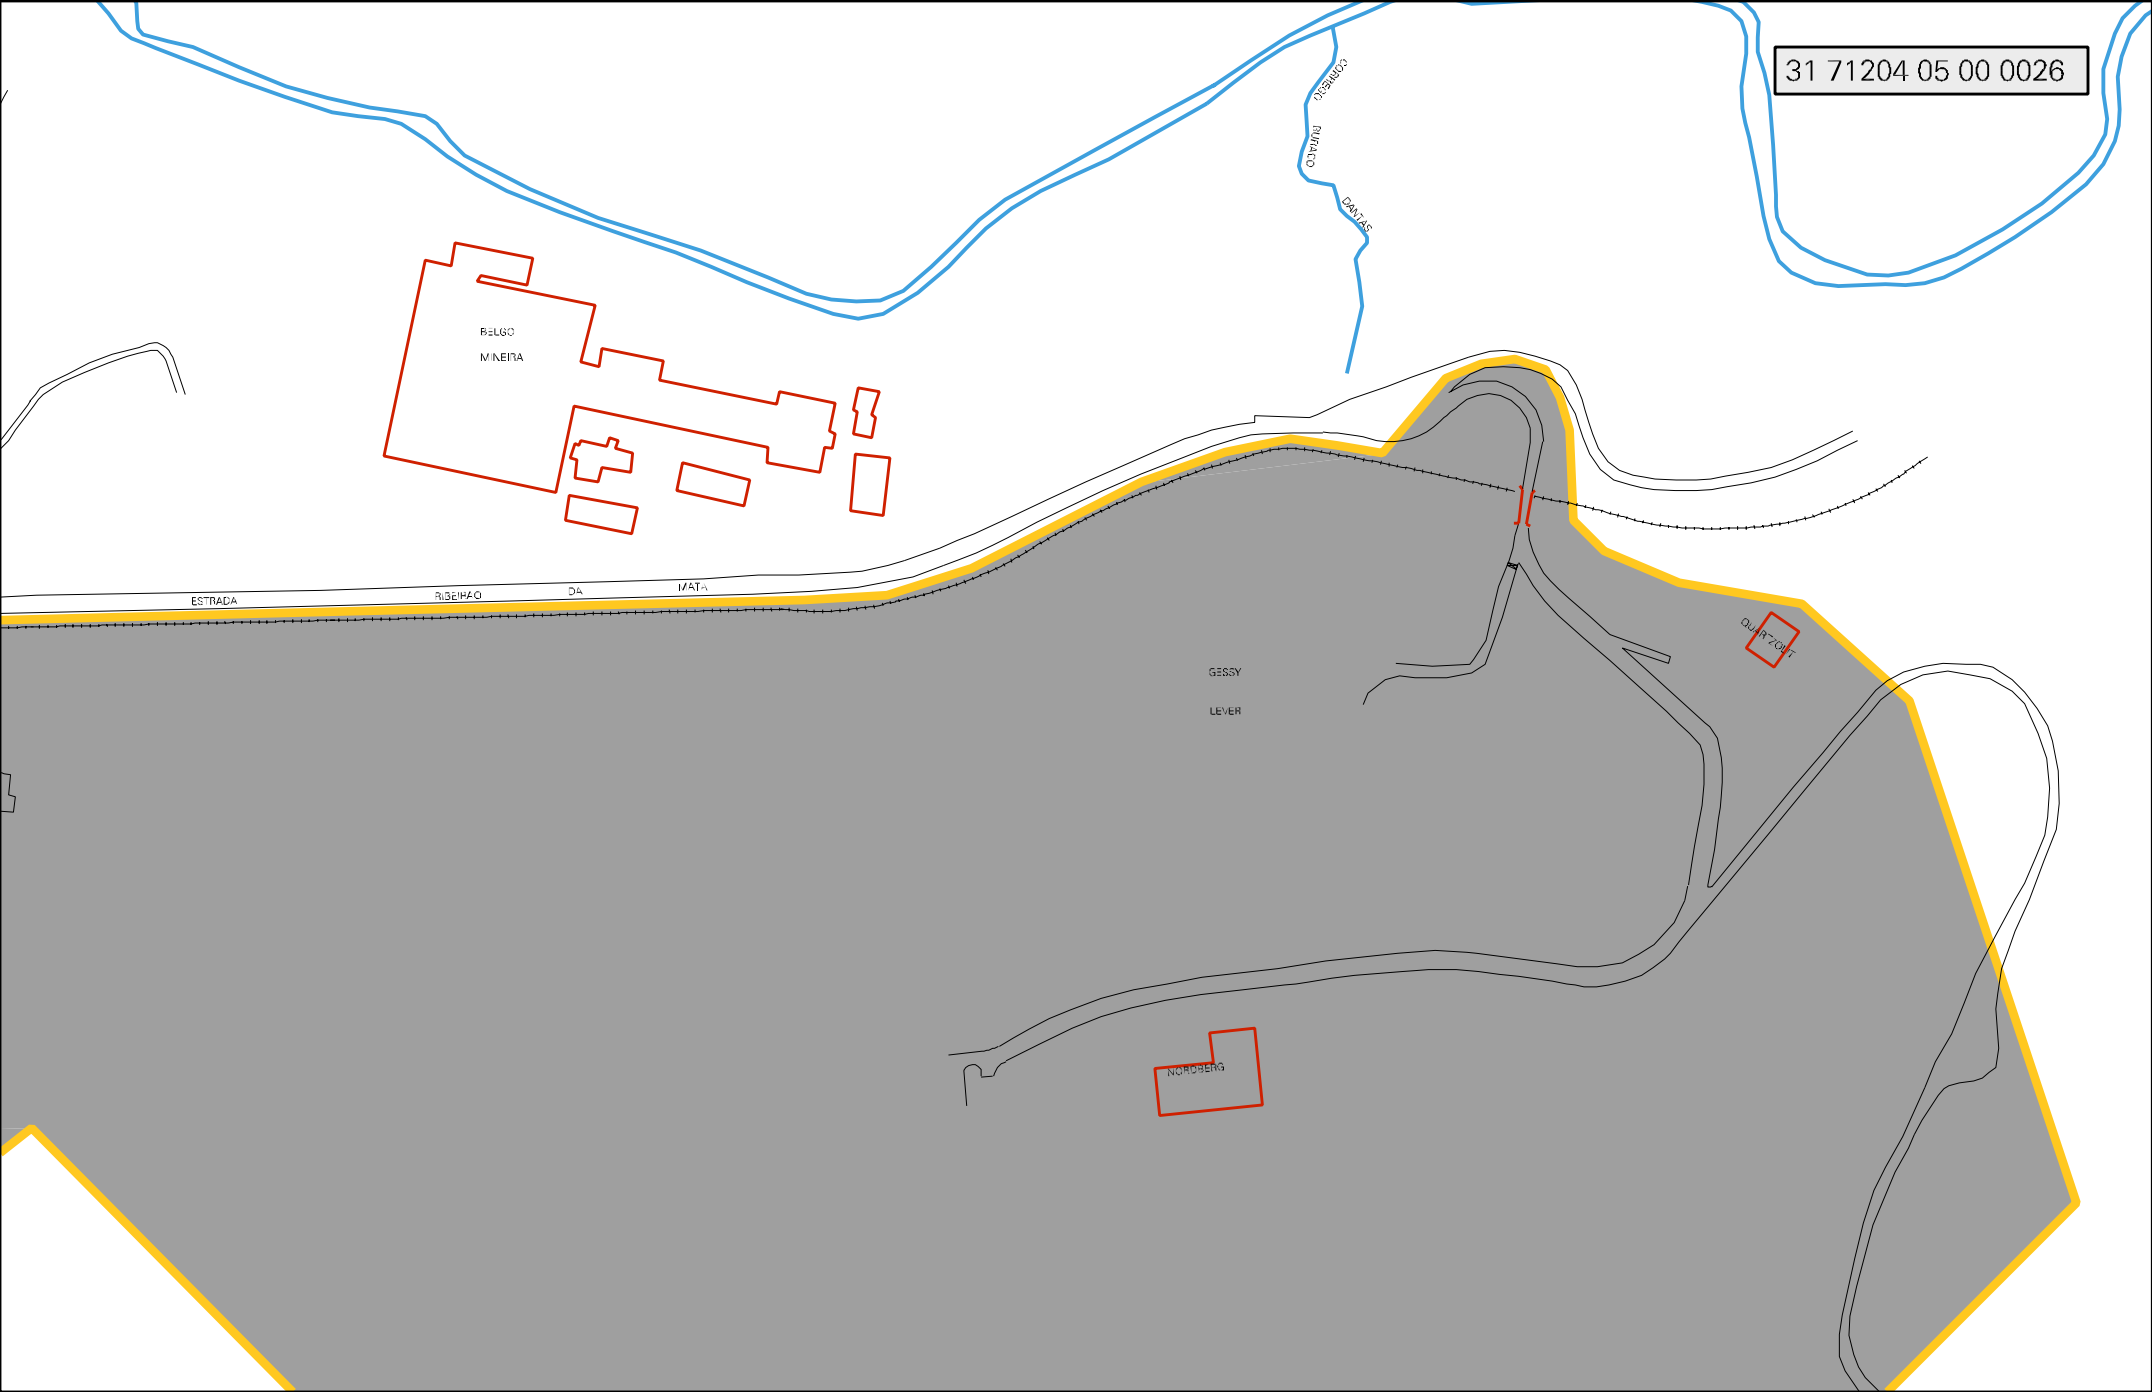

31 71204 05 00 0026

ESPANHA
MATRIZ
DA

BELGO
MINEIRA

ESTRADA
RIBEIRÃO
DA
MATRIZ

GESSY
LEVER

DURZON

NORDBERG

CENSO AGROPECUARIO 2006
CONTAGEM DA POPULAÇÃO 2007

MUNICÍPIO: 71204 - VESPASIANO
DISTRITO: 05 - VESPASIANO
SUBDISTRITO: 00
SETOR: 0026 SITUAÇÃO: 10
BAIRRO: 004 - PARQUE JARDIM ITAÚ

ESTADO DE MINAS GERAIS
MAPA DE SETOR URBANO - MSU
ESCALA: 1 : 6654