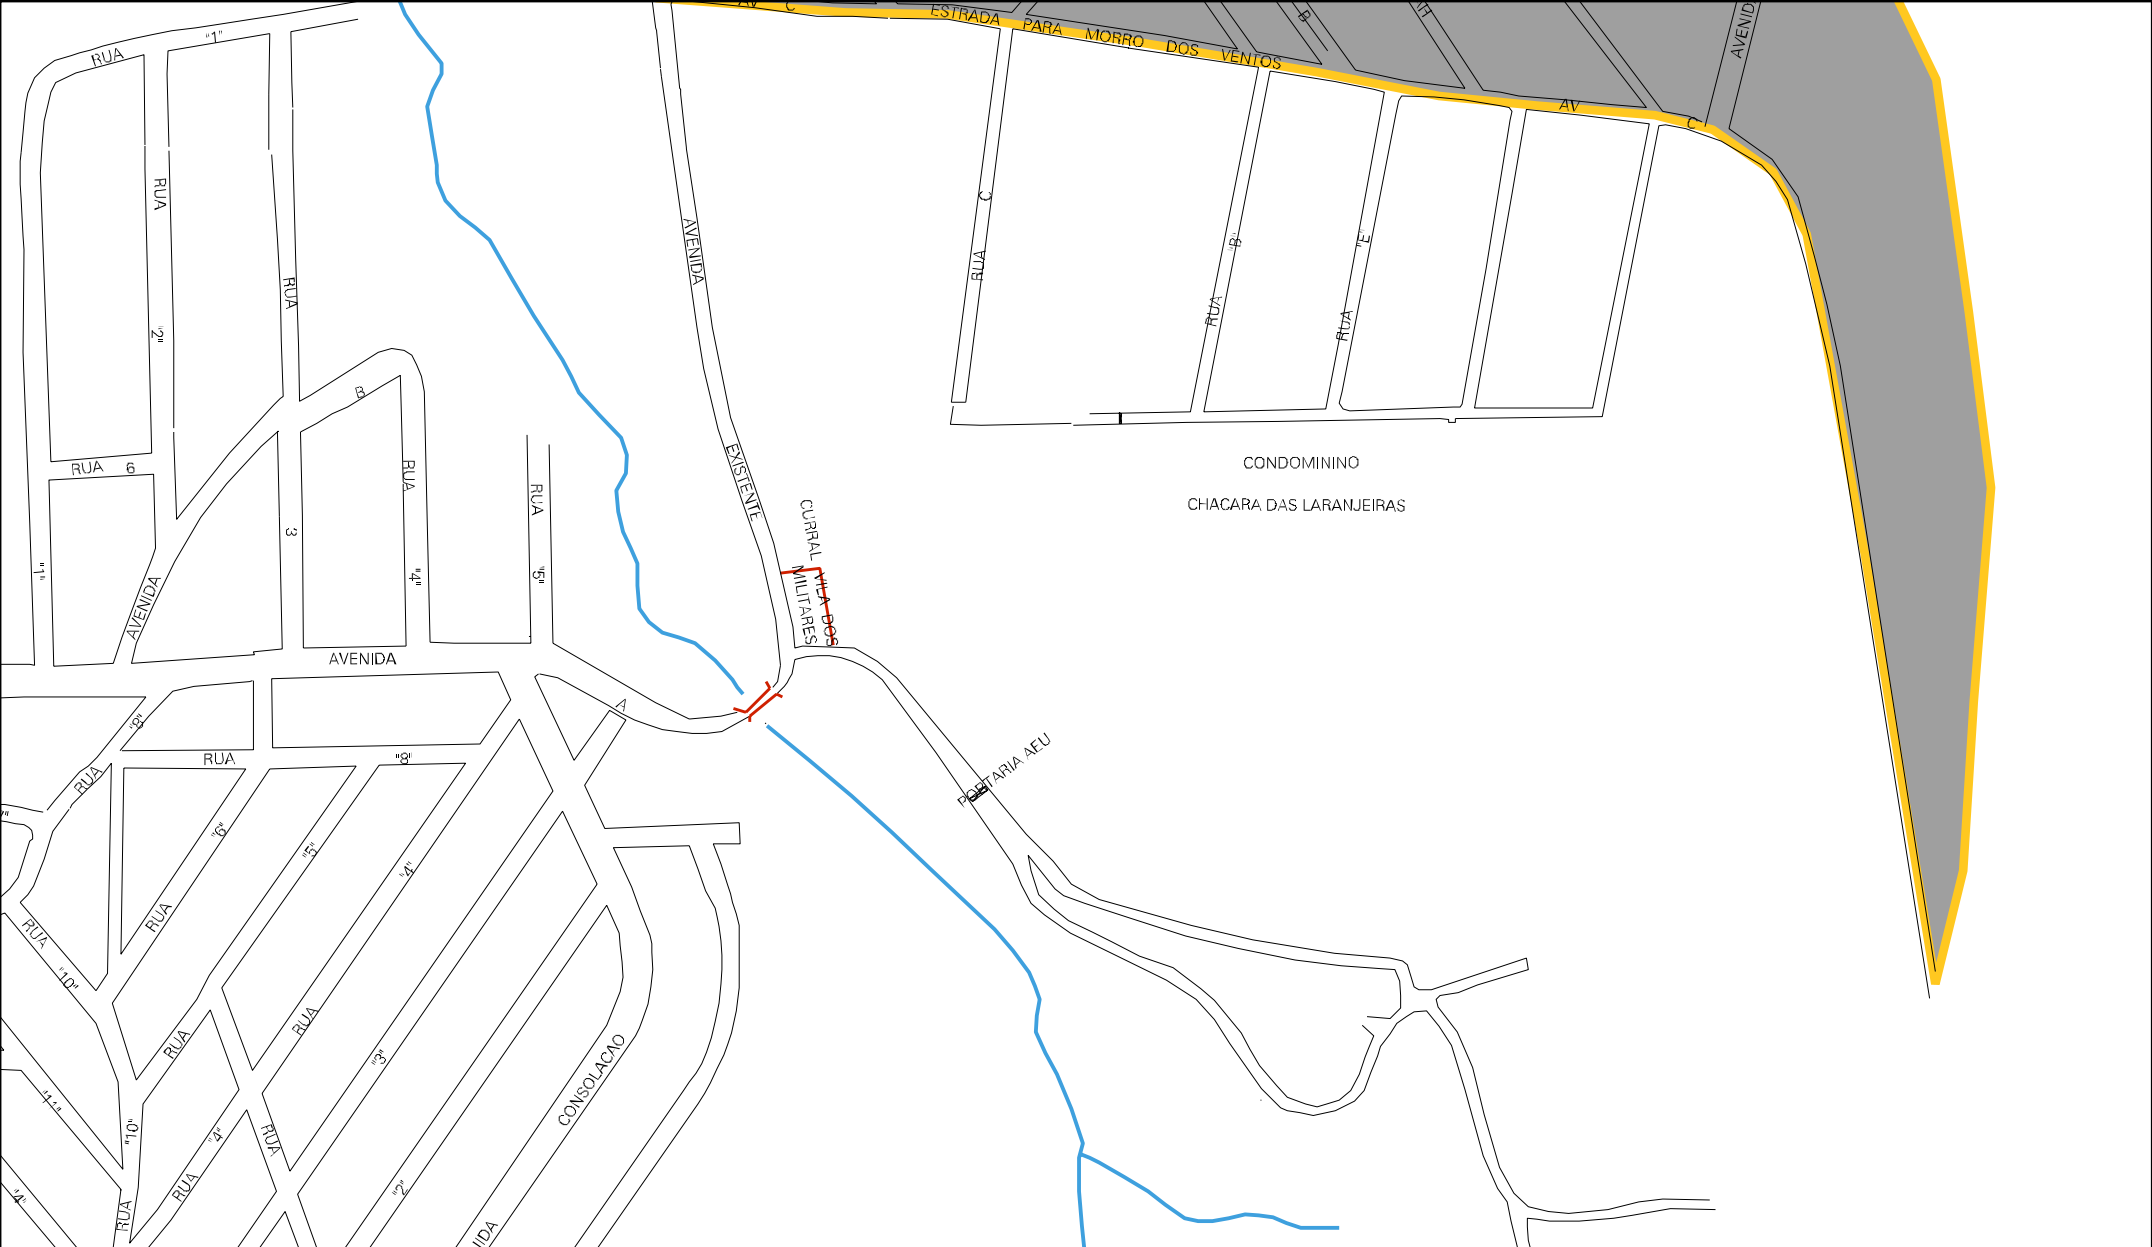

CA DA MATRIZ

DIVISOR DE AGUA

SANTA LUZIA

EM DA SERRA DOURADA

SOUZA

E E M NATIVIDADE FONSECA

MUNICIPIO: 71204 - VESPASIANO  
 DISTRITO: 05 - VESPASIANO  
 SUBDISTRITO: 00  
 SETOR: 0029 SITUACAO: 10

ESTADO DE MINAS GERAIS  
 MAPA DE SETOR URBANO - MSU  
 ESCALA: 1 : 4359