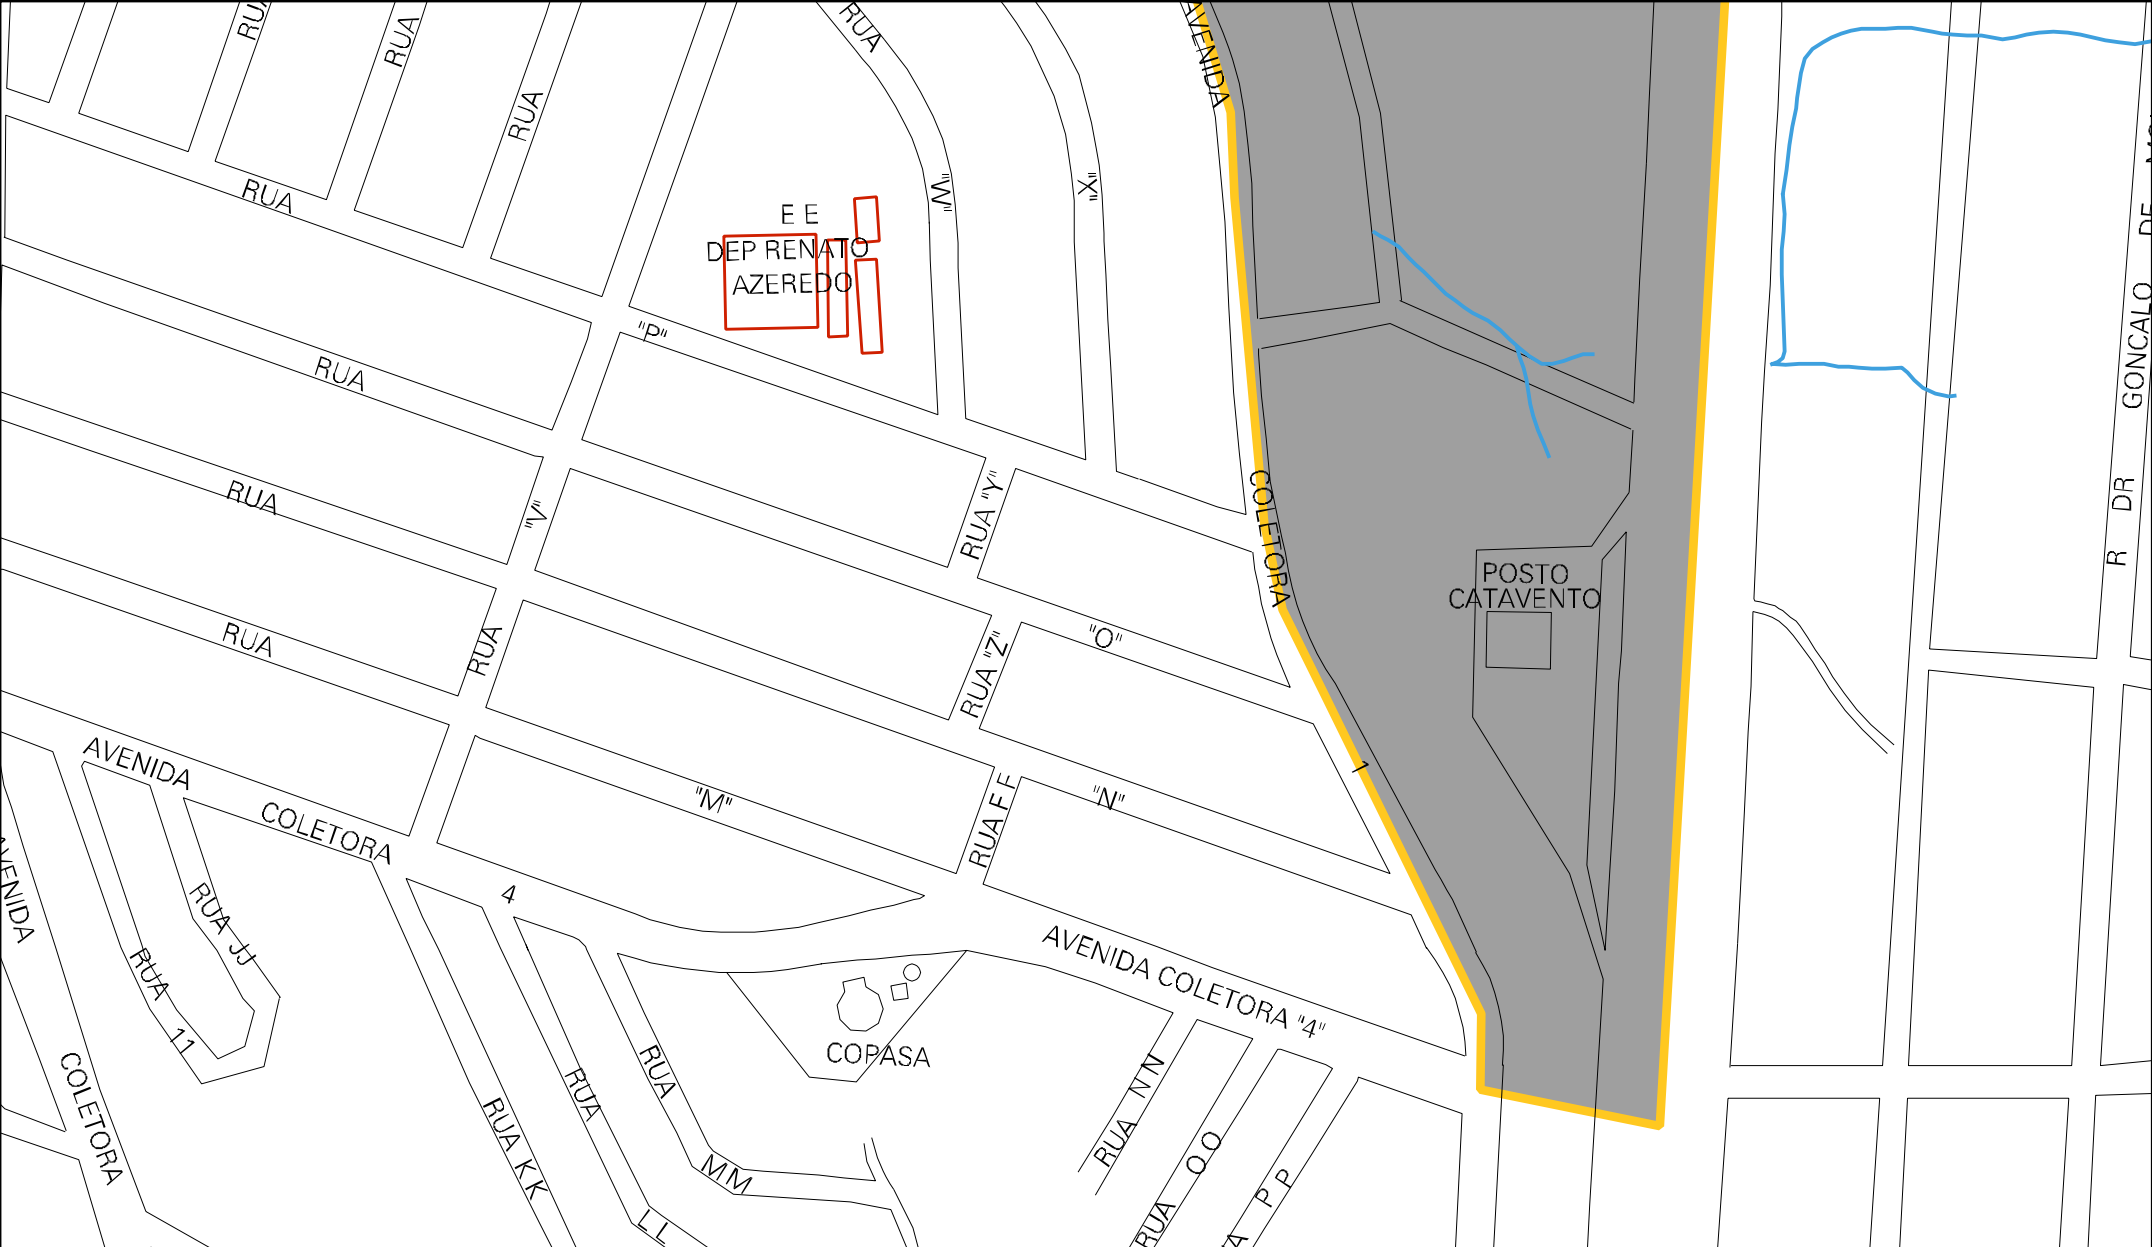

MUNICIPIO: 71204 - VESPASIANO
DISTRITO: 05 - VESPASIANO
SUBDISTRITO: 00
SETOR: 0067 SITUACAO: 11
AG.SUBNORMAL: 0005 - MORRO ALTO

ESTADO DE MINAS GERAIS
MAPA DE SETOR URBANO - MSU
ESCALA: 1 : 2600