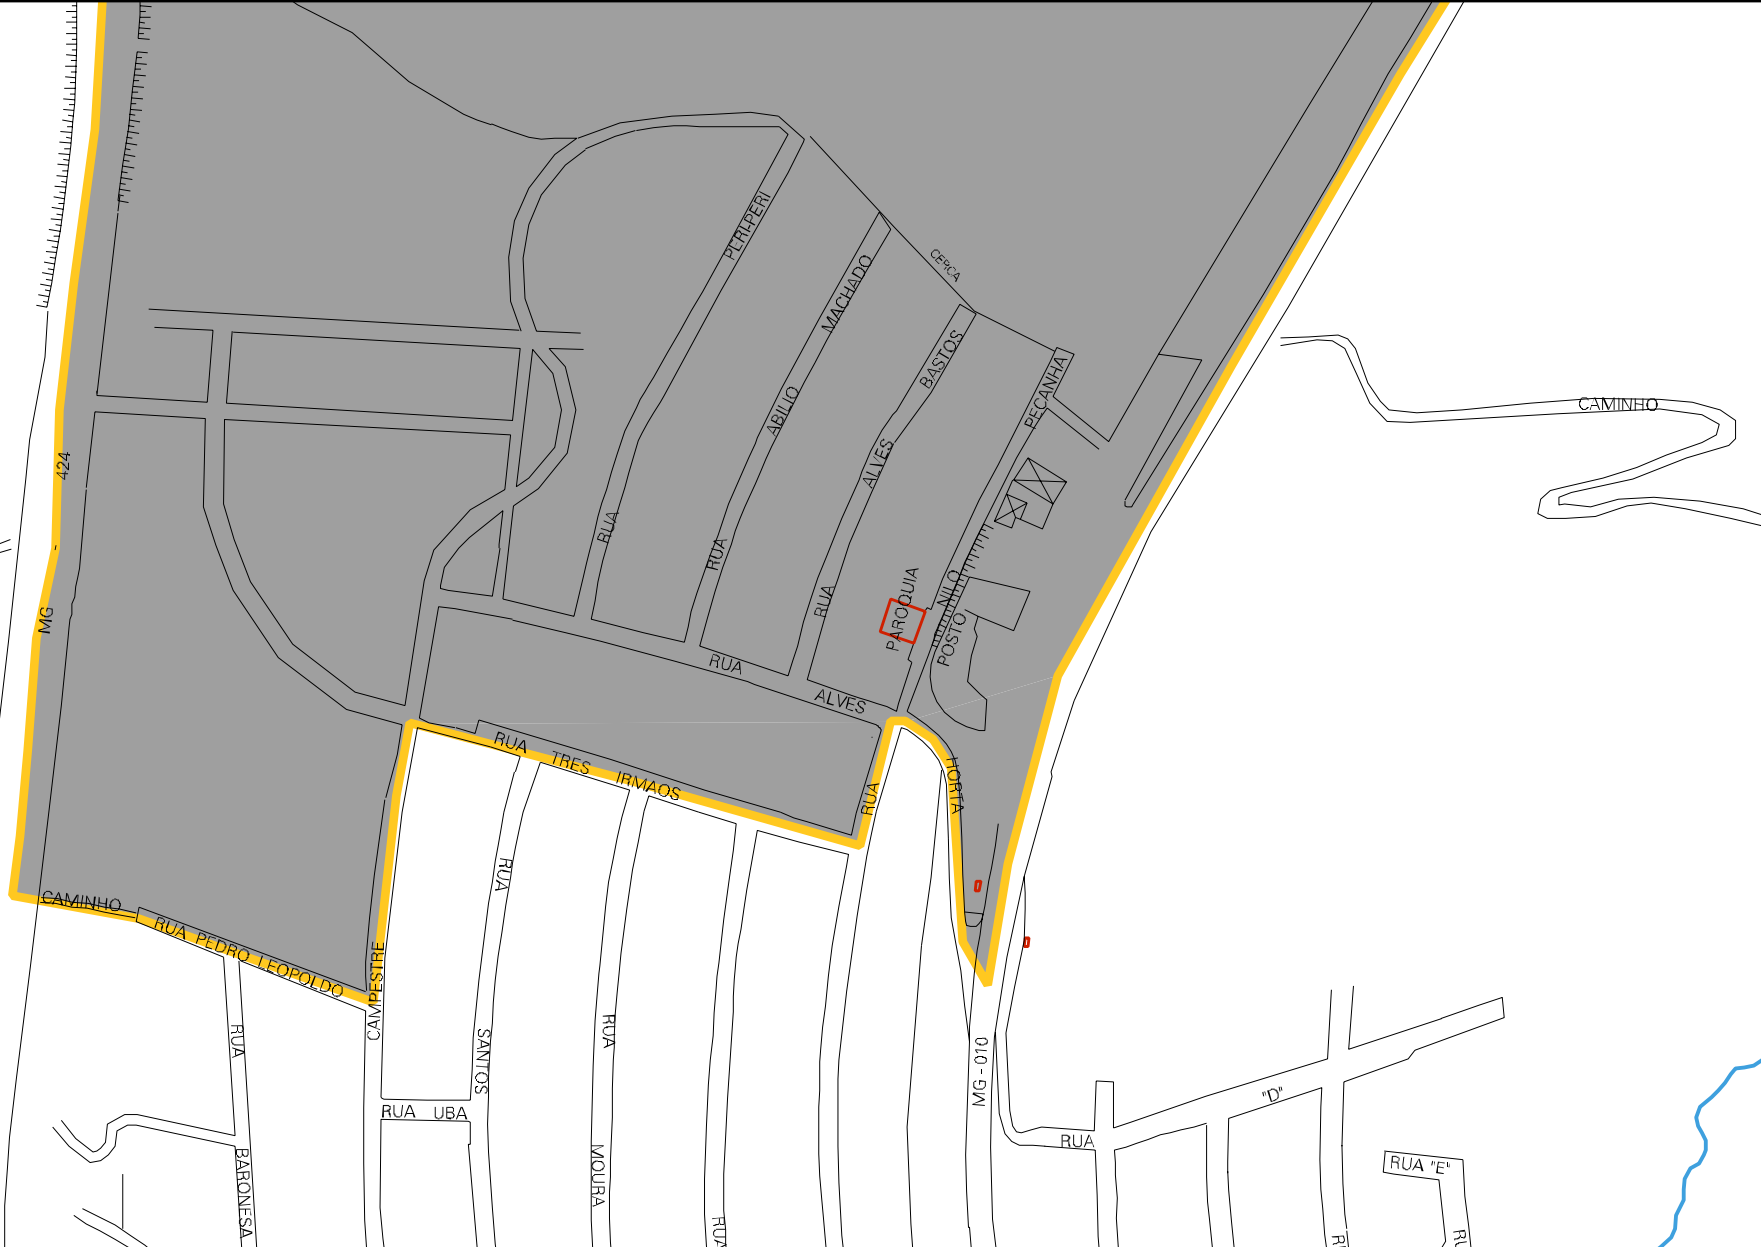

MUNICIPIO: 71204 - VESPASIANO
DISTRITO: 05 - VESPASIANO
SUBDISTRITO: 00
SETOR: 0082 SITUACAO: 10

ESTADO DE MINAS GERAIS
MAPA DE SETOR URBANO - MSU
ESCALA: 1 : 4064