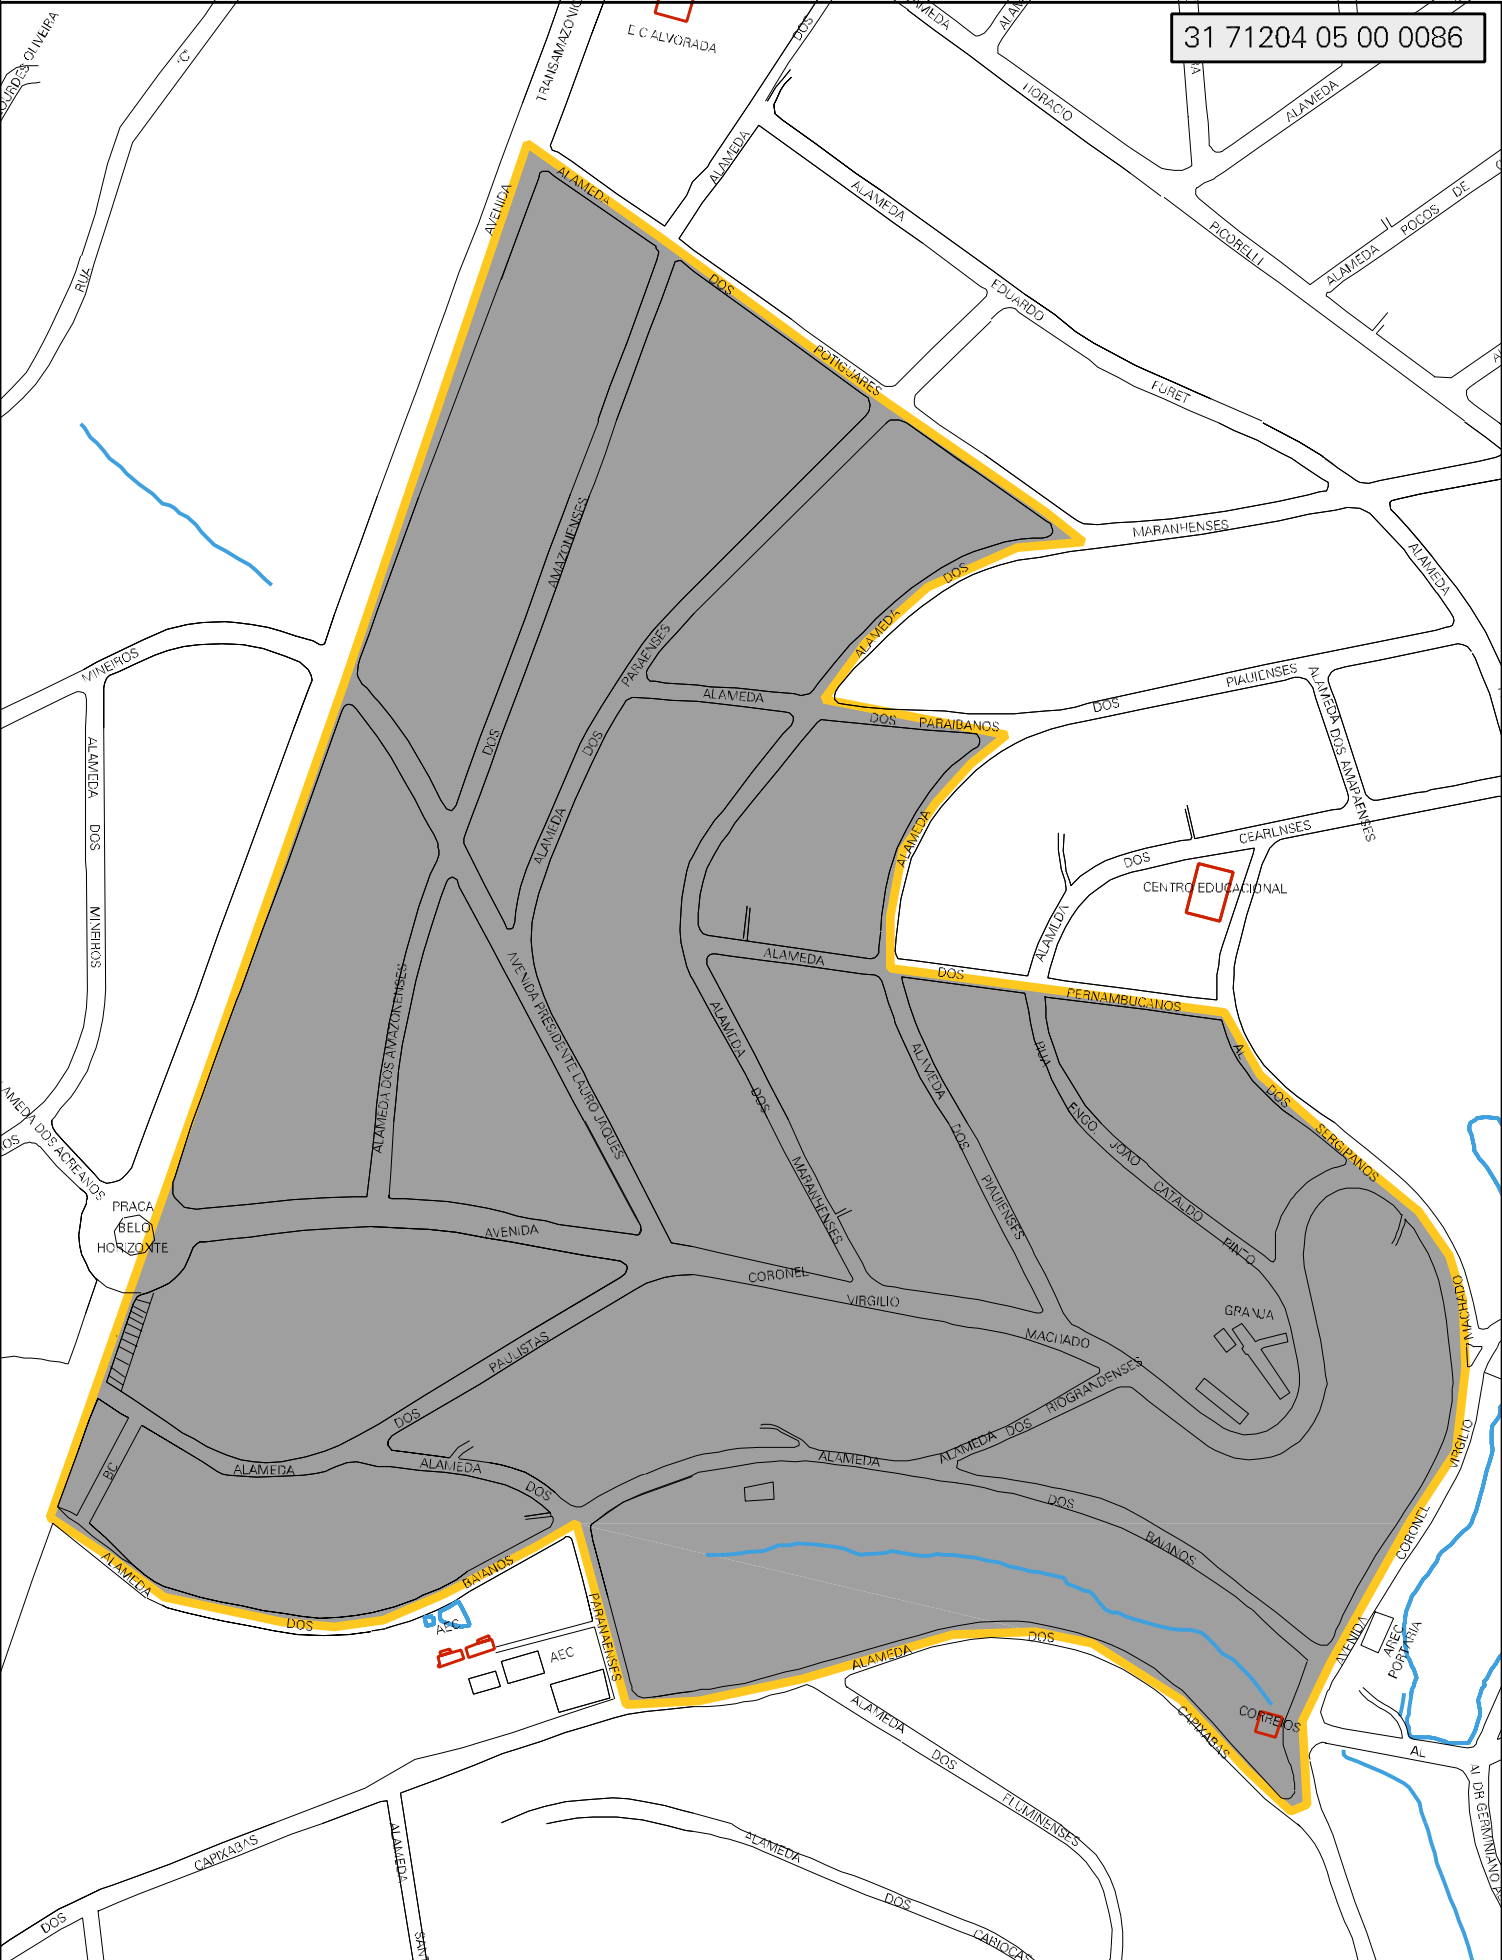

31 71204 05 00 0086

MUNICIPIO: 71204 - VESPASIANO
DISTRITO: 05 - VESPASIANO
SUBDISTRITO: 00
SETOR: 0086 SITUACAO: 10

ESTADO DE MINAS GERAIS
MAPA DE SETOR URBANO - MSU
ESCALA: 1 : 5396